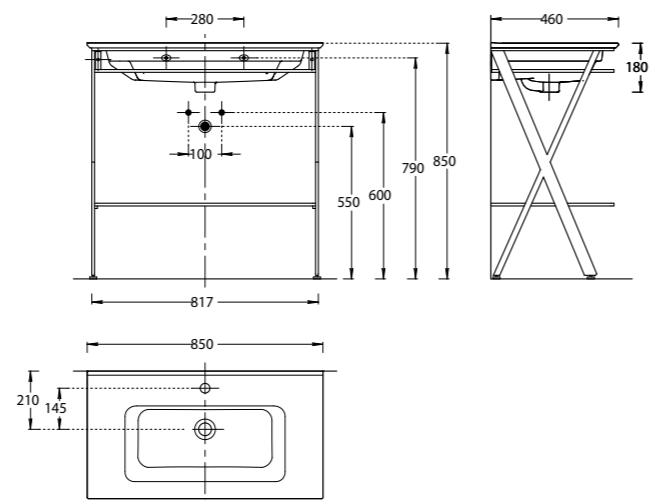

PIA.N.85\BLK.M

Метал. структура PIANO Next напольная 85 см,
цвет чёрный матовый
PIANO Next floor standing metal structure 85 cm,
black matt colour