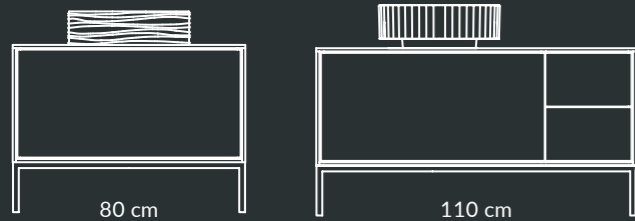

Artbasins + Atollo

У каждой из трёх структурированных раковин из линейки ARTBASINS — собственный характер, навеянный морем. Все три можно использовать с тумбой ATOLLO как накладные или встроенные сверху. Мебель также совместима с любой из накладных раковин других серий: отверстие нужного размера в столешнице делается непосредственно при установке.

Each of the three structured washbasins has its own character, inspired by the sea. All three can be used with ATOLLO cabinet both as counter-top or built-in from above washbasins. The furniture is also compatible with any counter washbasin from other series: the size of the countertop hole is adjusted during installation.

раковина | washbasin
SA.WB.50\BLK.M