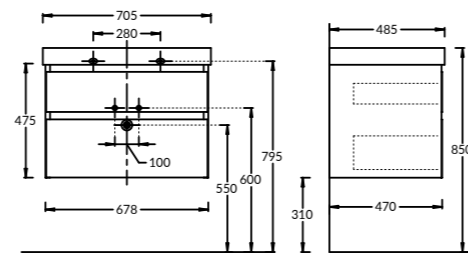

CUBO

CU.100\WHT | CU.100\MAL | CU.100\LIM

Тумба CUBO 100 см, 2 ящика, цвета: белый глянец, «мальва», «лимо»
CUBO furniture unit 100 cm, 2 drawers colours:
"glossy white", "malva", "limo"

CU.90RH\WHT | CU.90RH\MAL | CU.90RH\LIM

Тумба CUBO 90 см правая, 2 ящика + открытая полка,
цвета: «белый глянец + метц», «мальва + метц», «лимо + метц»
CUBO furniture unit 90 cm right, drawers +metz
colours: "glossy white+metz", "malva+metz", "limo+metz"

CU.80\WHT | CU.80\MAL | CU.80\LIM

Тумба CUBO 80 см, 2 ящика, цвета: белый глянец, «мальва», «лимо»
CUBO furniture unit 80 cm, 2 drawers colours:
"glossy white", "malva", "limo"

CU.90LH\WHT | CU.90LH\MAL | CU.90LH\LIM

Тумба CUBO 90 см левая, 2 ящика + открытая полка,
цвета: «белый глянец + метц», «мальва + метц», «лимо + метц»
CUBO furniture unit 90 cm left, 2 drawers +metz
colours: "glossy white+metz", "malva+metz", "limo+metz"

CU.70\WHT | CU.70\MAL | CU.70\LIM

Тумба CUBO 70 см, 2 ящика, цвета: белый глянец, «мальва», «лимо»
CUBO furniture unit 70 cm, 2 drawers colours:
"glossy white", "malva", "limo"

CU.165RH\WHT | CU.165LH\WHT | CU.165RH\MAL |
CU.165LH\MAL | CU.165RH\LIM | CU.165LH\LIM

Пенал CUBO, 165 см, две дверцы. Правое или левое открывание.
цвета: «белый глянец + метц», «мальва + метц», «лимо + метц»
Tall unit CUBO, 165 cm. Two doors. Right-hand and Left-hand opening options.
colours: "glossy white+metz", "malva+metz", "limo+metz"