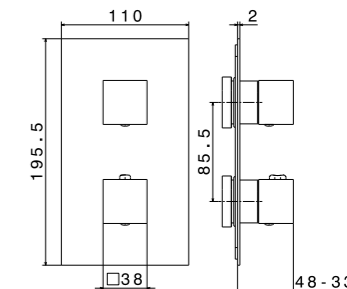

67648ЕКМ

Встраиваемый термостатический смеситель для душа с регулировкой температуры, запорным клапаном и регулировкой напора воды. Соединение 3/4" (вход и выход) с переходником на 1/2". Внешняя часть
Thermostatic concealed faucet, with one handle for temperature control and one handle diverter with flow regulator with stop. 3/4" inlets with adapter to 1/2". 1/2" outlets.

67648ЕКМ.21.018 Хром / Chrome
67648ЕКМ.01.093 Матовый чёрный / Matt black