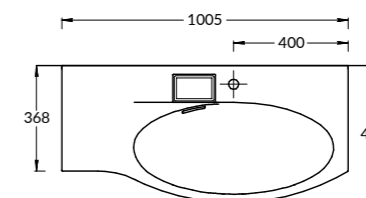

RV.WB.100LH
Раковина RIVA накладная 100 см с левым расположением чаши с отверстием под смеситель
RIVA counter washbasin 100 cm with left bowl position with a hole for the faucet