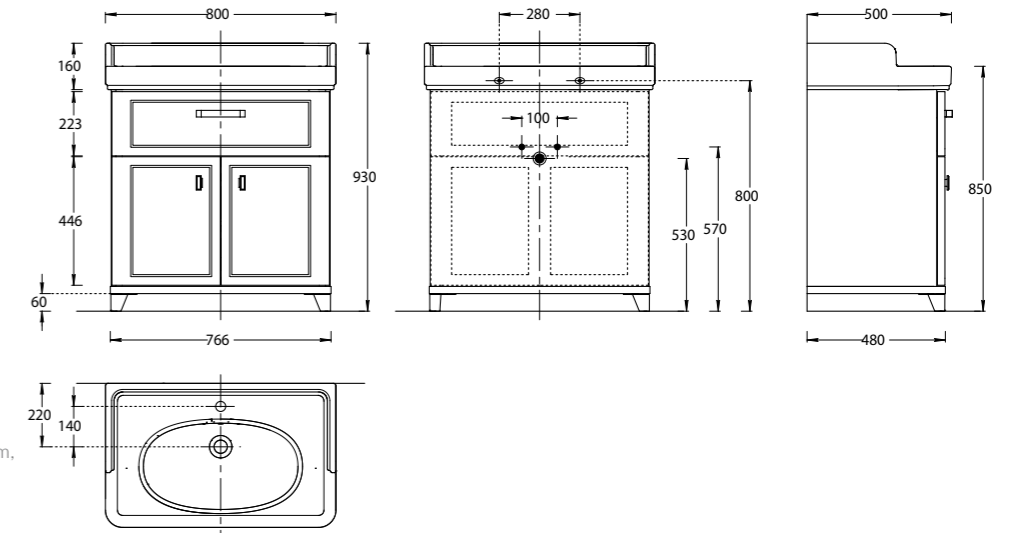

POMPEI

PO.WC.01 Унитаз POMPEI напольный с крепежом без сиденья
PO.CIS.01 Бачок POMPEI с механизмом, прокладкой и крепежом
PO.SEAT.01\WHT Сиденье POMPEI Soft close, белое
PO.SEAT.01\BLK Сиденье POMPEI Soft close, чёрное
PO.SEAT.01\CAM Сиденье POMPEI Soft close, cameo бежевый
PO.wc.01 POMPEI close coupled WC with fasteners without a seat
PO.cis.01 POMPEI toilet tank with mechanism, gasket and fasteners
PO.seat.01\WHT POMPEI seat cover Soft close up, white
PO.seat.01\BLK POMPEI seat cover Soft close up, black
PO.seat.01\CAM POMPEI seat cover Soft close up, cameo beige