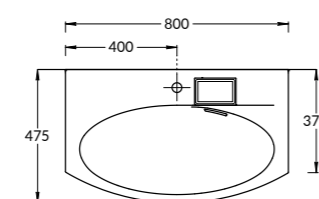

RV.WB.80
Раковина RIVA 80 см
RIVA 80 cm washbasin