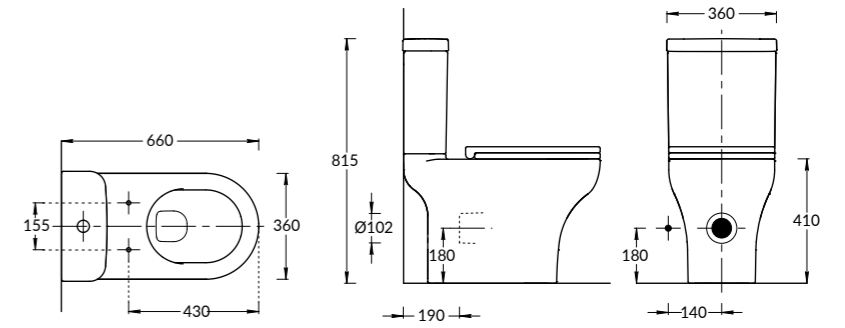

Унитаз BUONGIORNO безободковый. Сиденье PLAZA Modern/ BG Slim Soft close, белый
Бачок BUONGIORNO со сливным механизмом
BUONGIORNO close couplet WC rimless. PLAZA Modern / BG seat cover Slim Soft close, white
BUONGIORNO toilet tank with mechanism