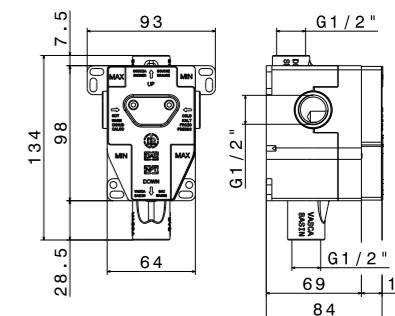

10862KM

Универсальная внутренняя часть для смесителя на 3 потока для душа
Universal concealed body for single lever bath/shower faucet with automatic diverter