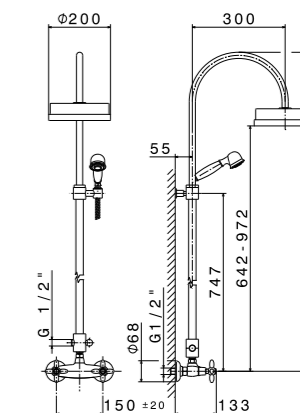

ДУШЕВАЯ КОЛОННА ВНЕШНЕГО МОНТАЖА | EXTERNAL SHOWER SYSTEM

9154KM

Душевая колонна со смесителем, с переключателем потоков, латунным держателем для ручного душа и ручной душевой лейкой из латуни
Shower pillar with exposed faucet complete of diverter, stainless steel head shower and brass 3-jet hand shower set

9154KM.21.018 Хром / Chrome
9154KM.31.023 Потёртая бронза / Brushed bronze