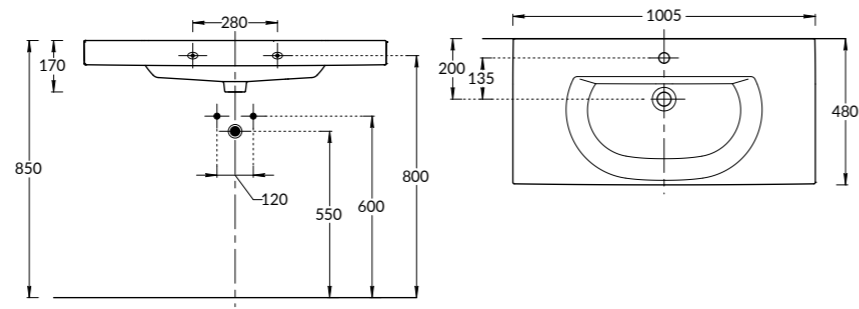

BUONGIORNO

BG.WB.100
Раковина BUONGIORNO 100 см
BUONGIORNO washbasin 100 cm