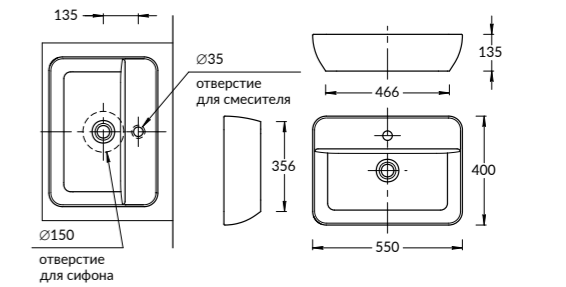

PLR.WBU.55
Раковина PLAZA 55 см, встраиваемая снизу
PLAZA under-counter washbasin 55 cm