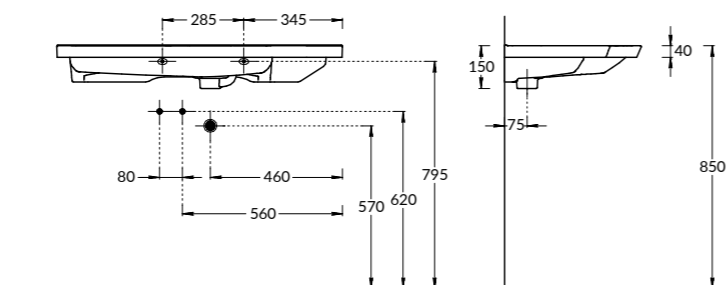

RV.WB.100LH
Раковина RIVA накладная 100 см с левым расположением чаши с отверстием под смеситель
RIVA counter washbasin 100 cm with left bowl position with a hole for the faucet