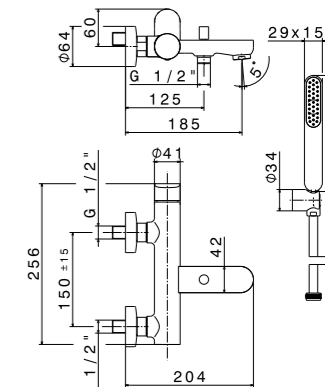

69440CKM

Настенный латунный смеситель для ванны с держателем душевой лейки, ручным душем из пластика и шлангом из ПВХ
Complete bath group with fixed shower holder, PVC flexible and ABS hand shower

69440CKM.21.018 Хром / Chrome
69440CKM.01.093 Матовый чёрный / Matt black
69440CKM.M0.070 Титановый атласный / Titanium satin
69440CKM.M0.071 Золотой атласный / Gold satin