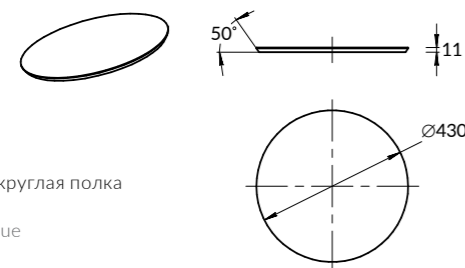

CONO

CO.44\BLK.M | CO.44\WHT.M
Металлическая структура CONO 44 см, цвета: белый матовый, чёрный матовый
Для этой версии необходима круглая полка
CONO metal construction 44 cm
colours: white matt, black white
For this version the round shelf is needed