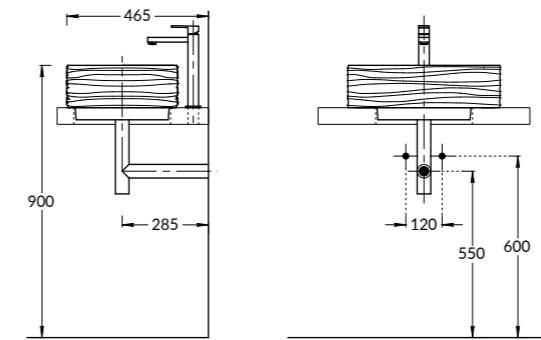

**SA.WB.50\WHT.M**

Раковина SABBIA белая матовая 50 см  
SABBIA counter  
washbasin white matt 50 cm

**DRR.1/  
BLK.M**

**DRR.1/  
SAN**

**DRR.1/  
MA**

**DRR.1/  
WHT**

**DRR.1/  
WHT.M**

ВАРИАНТЫ УСТАНОВКИ РАКОВИНЫ