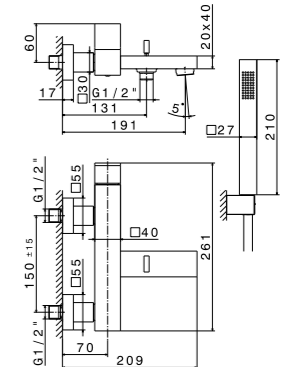

66440CKM

Настенный латунный смеситель для ванны с держателем душевой лейки, ручным душем из пластика и шлангом из ПВХ
Complete bath group with fixed shower holder, PVC flexible and ABS hand shower

66440CKM.21.018 Хром / Chrome
66440CKM.01.093 Матовый чёрный / Matt black