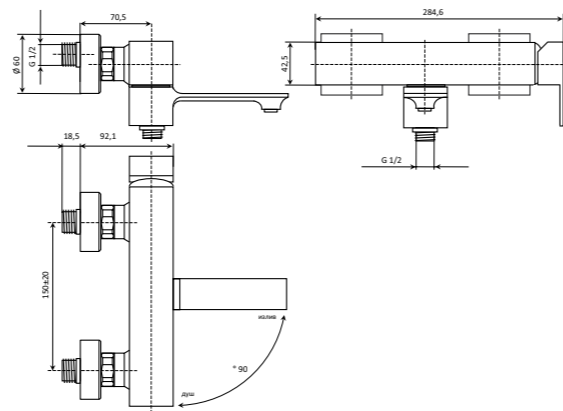

СМЕСИТЕЛИ ДЛЯ ВАННЫ FIORETTO | SHOWER SETS

V2CR105KM

Смеситель FIORETTO для ванны, хром
Shower basin mixer FIORETTO, chrome