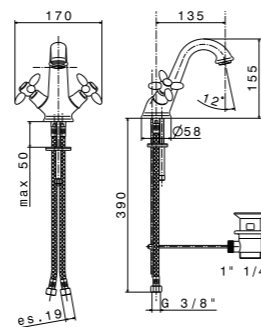

## ТЕХНИЧЕСКИЕ АКСЕССУАРЫ | TECHNICAL ACCESSORIES

**212KM**

Сифон для раковины с декоративной накладкой, 1"1/4, длина – 250 мм, диаметр – 32 мм  
Trap 1"1/4 for washbasin, back plug, 250 mm pipe with 32 mm. Dia