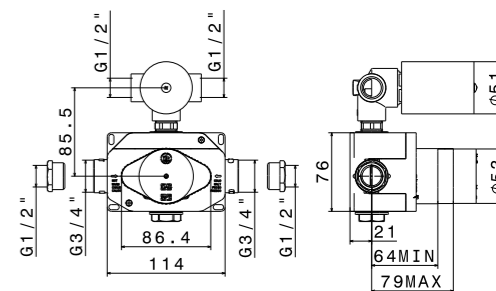

27886КМ

Универсальная внутренняя часть для термостатического смесителя на 2 потока для душа
Universal concealed body for thermostatic bath faucet