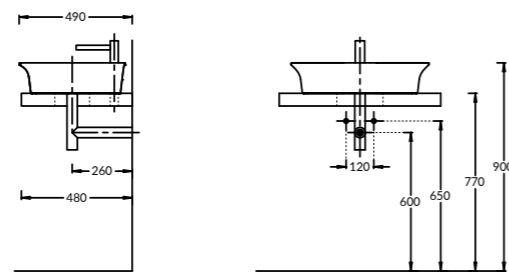

CANALETTO

CN.WB.65\WHT | CN.WB.65\BLK.M

Раковина CANALETTO 65×40 см, цвета: белый глянец и чёрный матовый
CANALETTO washbasin 65×40 cm, white gloss and matt black

Раковина CANALETTO 60×47 см
CANALETTO washbasin 60×47 cm

CN.WB.40

CN.WB.40\WHT | CN.WB.40\BLK.M

Раковина CANALETTO 40×40 см, цвета: белый глянец и чёрный матовый
CANALETTO washbasin 40×40 cm, white gloss and matt black

Столешница CANALETTO из керамогранита
CANALETTO porcelain gres countertop

- CN60.DL501300R
- NEW CN70.DL501300R
- CN80.DL501300R
- CN100.DL501300R
- 60/70/80/100 см

Столешница CANALETTO из керамогранита
CANALETTO porcelain gres countertop

- CN60.SG560702R
- NEW CN70.SG560702R
- CN80.SG560702R
- CN100.SG560702R
- 60/70/80/100 см

Столешница CANALETTO из керамогранита
CANALETTO porcelain gres countertop

- CN60.SG560402R
- NEW CN70.SG560402R
- CN80.SG560402R
- CN100.SG560402R
- 60/70/80/100 см

Столешница CANALETTO из керамогранита
CANALETTO porcelain gres countertop

- CN60.SG560400R
- NEW CN70.SG560400R
- CN80.SG560400R
- CN100.SG560400R
- 60/70/80/100 см

Столешница CANALETTO из керамогранита
CANALETTO porcelain gres countertop

- NEW CN60.DD507320R
- NEW CN70.DD507320R
- NEW CN80.DD507320R
- NEW CN100.DD507320R
- 60/70/80/100 см

Столешница CANALETTO из керамогранита
CANALETTO porcelain gres countertop

- NEW CN60.DD506920R
- NEW CN70.DD506920R
- NEW CN80.DD506920R
- NEW CN100.DD506920R
- 60/70/80/100 см

Столешница CANALETTO из керамогранита
CANALETTO porcelain gres countertop

- NEW CN60.DD507020R
- NEW CN70.DD507020R
- NEW CN80.DD507020R
- NEW CN100.DD507020R
- 60/70/80/100 см