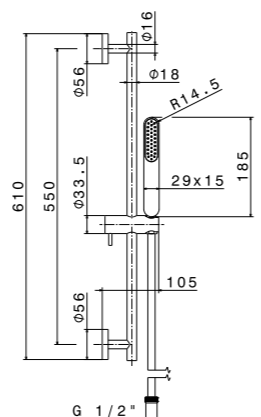

69456КМ

Душевая стойка длиной 150 см с подвижным держателем лейки ручного душа из пластика и шлангом из ПВХ. Без выхода для подачи воды
Complete shower set, with ABS hand shower, LL. 150 cm flexible, without wall union

69456КМ.21.018 Хром / Chrome
69456КМ.01.093 Матовый чёрный / Matt black
69456КМ.М0.070 Титановый атласный / Titanium satin
69456КМ.М0.071 Золотой атласный / Gold satin