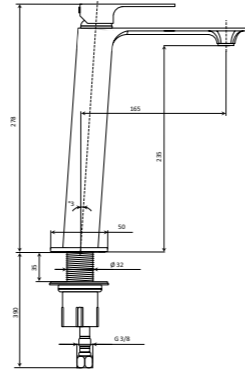

V2CR205LLKM

Высокий смеситель FIORETTO для раковины без донного клапана, хром
Basin mixer FIORETTO, high version for above counter basin, without pop-up waste set, chrome