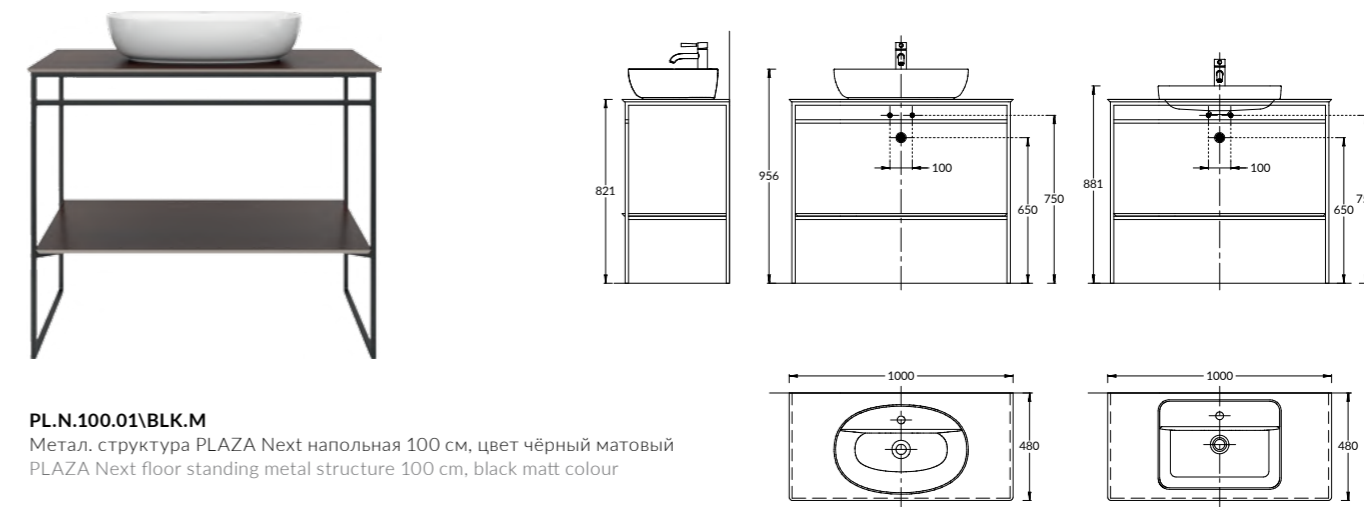

PL.N.100.01\BLK.M
Метал. структура PLAZA Next напольная 100 см, цвет чёрный матовый
PLAZA Next floor standing metal structure 100 cm, black matt colour