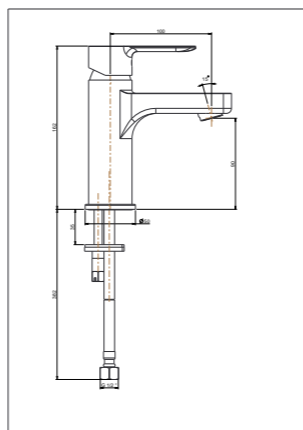

СМЕСИТЕЛИ SONATA ДЛЯ РАКОВИНЫ | WASHBASIN

NEW P4CR205ZNM

Смеситель SONATA для раковины без донного клапана, хром
Basin mixer SONATA without pop-up waste set, chrome