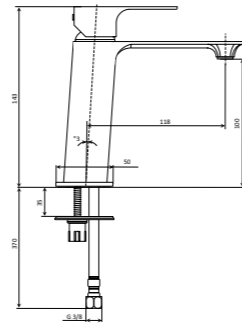

СМЕСИТЕЛИ FIORETTO ДЛЯ РАКОВИНЫ | WASHBASIN

V2CR205KM

Смеситель FIORETTO для раковины без донного клапана, хром
Basin mixer FIORETTO without pop-up waste set, chrome