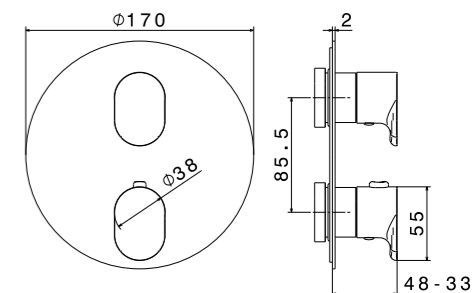

67638ЕКМ

Встраиваемый термостатический смеситель для душа с регулировкой температуры, запорным клапаном и регулировкой напора воды. Соединение 3/4" (вход и выход) с переходником на 1/2". Внешняя часть
Thermostatic concealed faucet, with one handle for temperature control and one handle diverter with flow regulator with stop
3/4" inlets with adapter to 1/2", 1/2" outlets

67638ЕКМ.21.018 Хром / Chrome
67638ЕКМ.01.093 Матовый чёрный / Matt black
67638ЕКМ.М0.070 Титановый атласный / Titanium satin
67638ЕКМ.М0.071 Золотой атласный / Gold satin