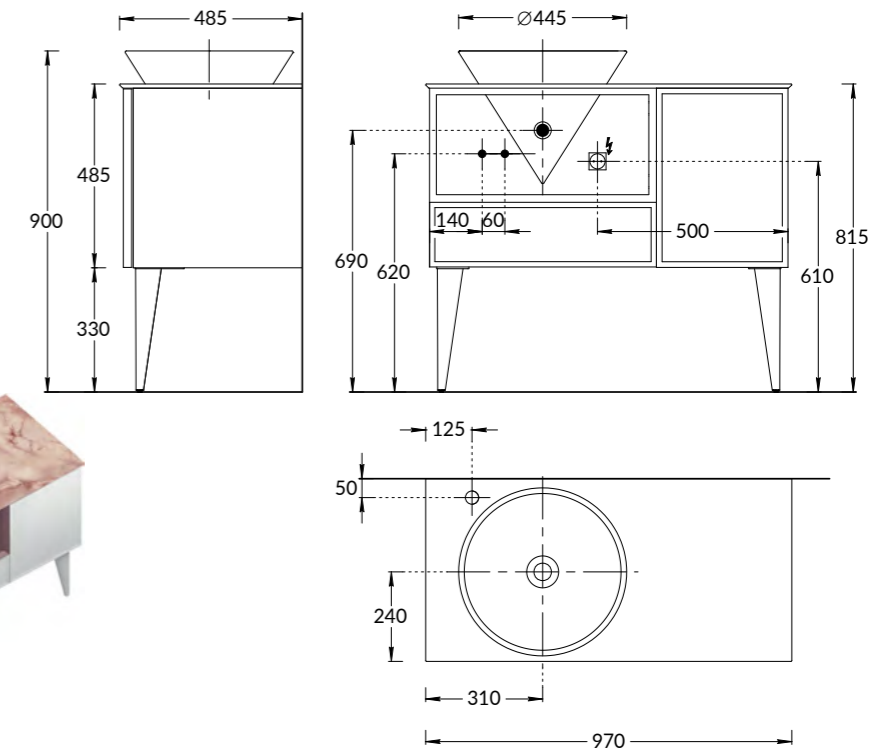

CO.97\GEN | CO.97\MAL | CO.97\LIM
Тумба CONO 97 см, ящик, дверца и открытая полка с LED-подсветкой, белый матовый
Цвета: открытая полка может быть окрашена в цвета «дженциана», «мальва» и «лимо»
CONO furniture unit 97 cm, drawer, door and shelf, white matt
colours: shelf can be painted in colours: "genziana", "malva" and "limo"