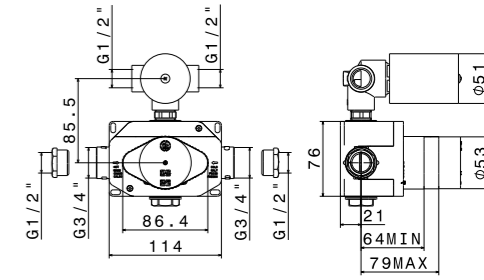

27886КМ

Универсальная внутренняя часть для термостатического смесителя на 2 потока для душа
Universal concealed body for thermostatic bath faucet