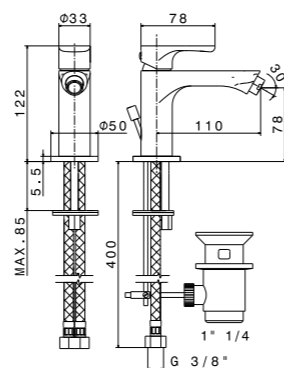

СМЕСИТЕЛЬ ДЛЯ БИДЕ | ГИГИЕНИЧЕСКИЙ ДУШ | BIDET | WC

69425KM

Смеситель однорычажный для биде, с донным клапаном 1" 1/4. Соединение 3/8"
Single lever bidet faucet with 1" 1/4 pop-up waste set 3/8" female connection hoses

69425KM.21.018 Хром / Chrome
69425KM.01.093 Матовый чёрный / Matt black
69425KM.M0.070 Титановый атласный / Titanium satin
69425KM.M0.071 Золотой атласный / Gold satin