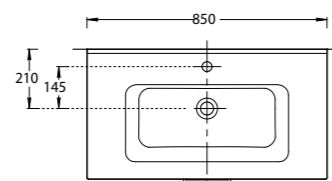

PIA.CL.85\BLU.M | PIA.CL.85\WHT.M

Тумба PIANO Classic 85 см, 2 ящика, цвета: белый матовый, синий матовый
PIANO Classic furniture unit 85 cm, 2 drawers colours: "white matt", "blue matt"