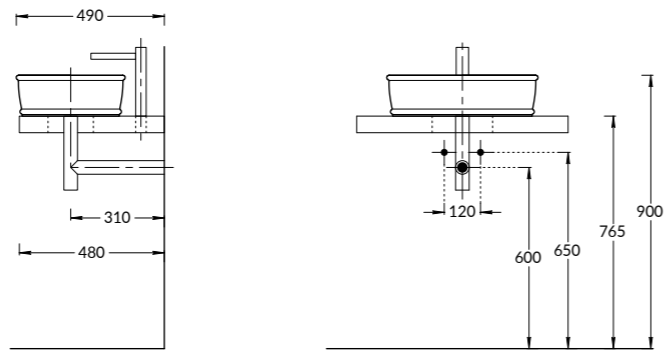

CIRCO

DR.1\WHT | DRR.1\SAN
Донный клапан с керамической
крышкой в цвет раковин в комплекте
Drain outlet with ceramic cover
for washbasins