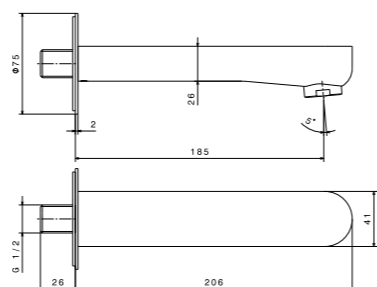

69487КМ

Излив из стены для ванны, соединение 1/2.
Длина излива 185 мм
Wall spout for bath group with 1/2 connection L 185 mm

69487КМ.21.018 Хром / Chrome
69487КМ.01.093 Матовый чёрный / Matt black
69487КМ.М0.070 Титановый атласный / Titanium satin
69487КМ.М0.071 Золотой атласный / Gold satin