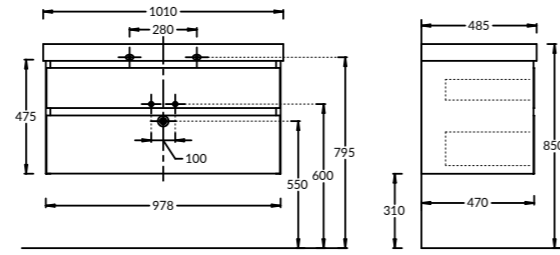

CUBO

CU.100\WHT

CU.100\MAL

CU.100\LIM

CU.100\WHT | CU.100\MAL | CU.100\LIM

Тумба CUBO 100 см, 2 ящика, цвета: белый глянец, «мальва», «лимо»  
CUBO furniture unit 100 cm, 2 drawers colours:  
"glossy white", "malva", "limo"