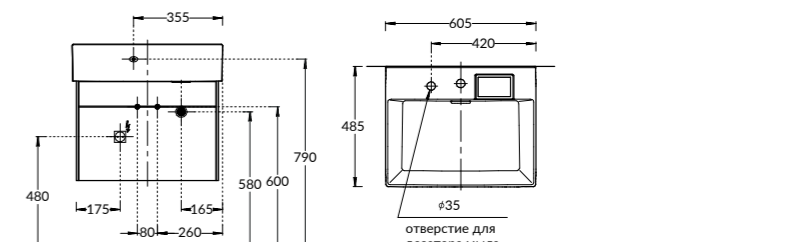

LO.90.2\WHT | LO.90.2\SAN | LO.90.2\ST
Тумба LOGICA подвесная 2 ящика 90 см, цвета: белоснежный, песчаный, стальной серый
LOGICA furniture unit 90 cm, 2 drawers colours: "snow-white", "sandy", "steel gray"

LO.60.2\WHT | LO.60.2\SAN | LO.60.2\ST
Тумба LOGICA подвесная 2 ящика 60 см, цвета: белоснежный, песчаный, стальной серый
LOGICA furniture unit 60 cm, 2 drawers colours: "snow-white", "sandy", "steel gray"

LO.70.2\WHT | LO.70.2\SAN | LO.70.2\ST
Тумба LOGICA подвесная 2 ящика 70 см, цвета: белоснежный, песчаный, стальной серый
LOGICA furniture unit 70 cm, 2 drawers colours: "snow-white", "sandy", "steel gray"

LO.M.65.2\WHT | LO.M.65.2\GRAY
Тумба LOGICA M подвесная 2 ящика 65 см, цвета: белоснежный, серый стальной
LOGICA M furniture unit 65 cm, 2 drawers colours: "snow-white", "steel gray"

LO.TRL.70\BLK.M
держатель для полотенец LOGICA 70 см чёрный матовый
towel holder LOGICA 70 cm, matt black

LO.TRL.90\BLK.M
держатель для полотенец LOGICA 90 см чёрный матовый
towel holder LOGICA 90 cm, matt black

LO.DIS.02\CR
диспенсер для мыла LOGICA хром
soap dispenser LOGICA chrome