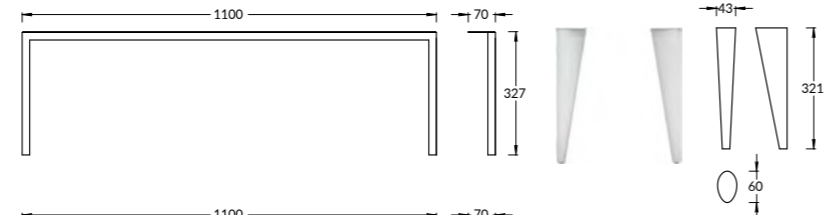

Тумба ATOLLO 110, белая матовая, открытие push
ATOLLO Furniture unit 110, push to open, white matt
Тумба ATOLLO 110, деревянная, открытие push
ATOLLO Furniture unit 110, push to open, colour wood
Ножки приобретаются отдельно от тумб
Legs are purchased separately from the furniture units

Ножка ATOLLO 110 высокая
металлическая
ATOLLO 110 high metal leg
ATLG.110\ML
Ножка ATOLLO 110 низкая
металлическая
ATOLLO 110 low metal leg

ATLG.32\CL

Ножка ATOLLO\ CONO классическая
ATOLLO \ CONO classic leg
В комплекте 2 ножки
Includes 2 legs