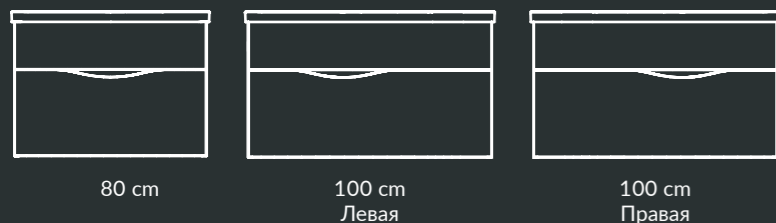

Riva

RIVA (Рива, ит. «побережье») — первая изогнутая раковина в ассортименте KERAMA MARAZZI, а также тумба с волнообразным фасадом и вместительными ящиками. Ассиметричный дизайн RIVA дарит ощущение естественной формы, не стеснённой рамками технологических ограничений.

RIVA ("shore" in Italian) is the first curved washbasin by KERAMA MARAZZI, as well as a cabinet with a wave-shaped facade and spacious drawers. RIVA's asymmetrical design gives you a sense of natural form, not bounded by the constraints of technology.

раковина | washbasin
RV.WB.100LH | 100 CM