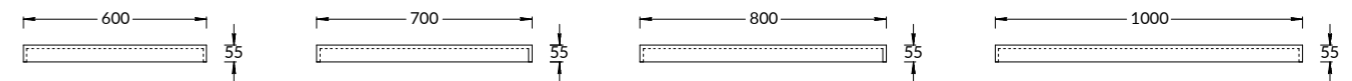

Про Цементо
синий тёмный
Pro Cemento dark blue
matt

Про Цементо
бежевый матовый
Pro Cemento beige matt

Про Цементо
коричневый
тёмный матовый
Pro Cemento dark brown matt