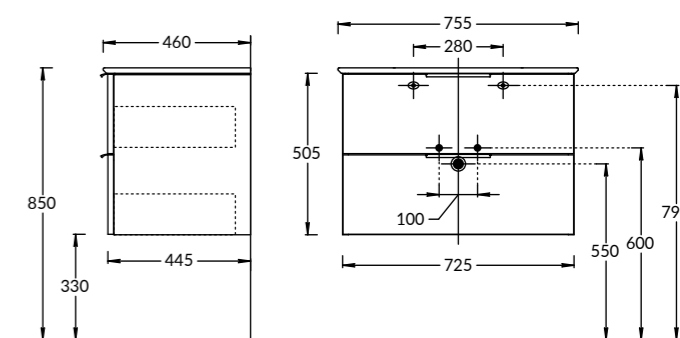

Тумба PIANO Forte 95 см, 2 ящика, цвета:  
 белый глянец, «дымчатый вяз»  
 PIANO furniture unit 95 cm, 2 drawers colours:  
 "glossy white", "smoky elm"

PI.F.75\WHT

PI.F.75\OLM

**PI.F.75\WHT | PI.F.75\OLM**