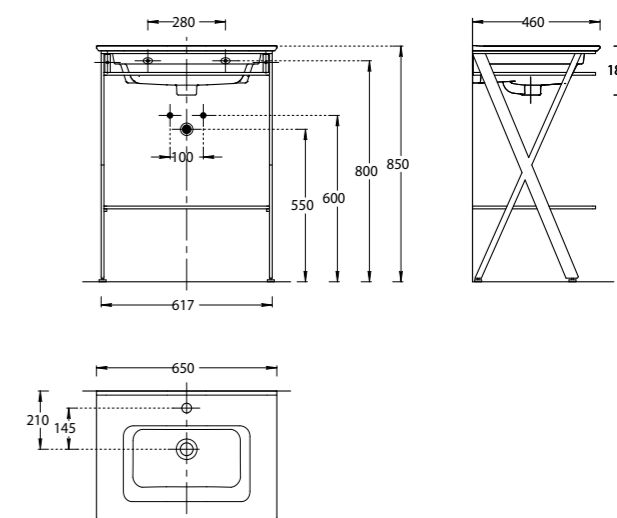

PIA.N.65\BLK.M

Метал. структура PIANO Next напольная 65 см,
цвет чёрный матовый
PIANO Next floor standing metal structure 65 cm,
black matt colour