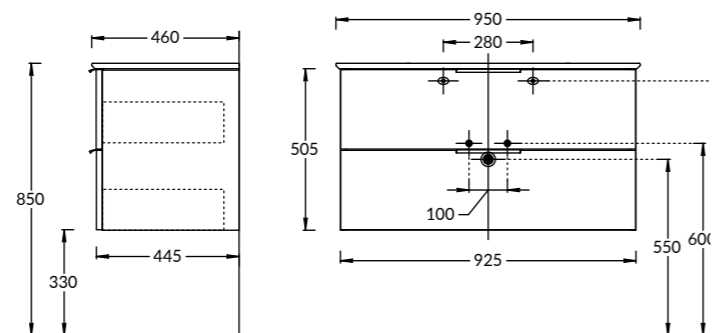

PI.F.95\WHT | PI.F.95\OLM

Тумба PIANO Forte 95 см, 2 ящика, цвета:
белый глянец, «дымчатый вяз»
PIANO furniture unit 95 cm, 2 drawers colours:
"glossy white", "smoky elm"