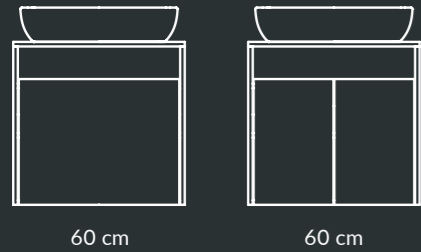

Pro

Коллекция PRO отлично подходит как для обустройства небольших ванных комнат и гостевых санузлов, так и для использования в общественных зонах. Там подобные решения позволят получить новый уровень комфорта при сохранении компактных размеров мебели и оптимального бюджета.

PRO collection is perfect for small and guest bathrooms, as well as for use in public areas. Here, such solutions will provide a new level of comfort with compact furniture dimensions and an optimal budget.

тумба | furniture
PRO.60.1\OAK.O | 60 CM