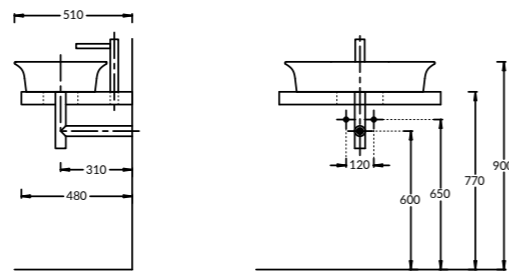

CANALETTO

CN.WB.65\WHT | CN.WB.65\BLK.M

Раковина CANALETTO 65×40 см, цвета: белый глянец и чёрный матовый
CANALETTO washbasin 65×40 cm, white gloss and matt black

Раковина CANALETTO 60×47 см
CANALETTO washbasin 60×47 cm

CN.WB.40\WHT | CN.WB.40\BLK.M

Раковина CANALETTO 40×40 см, цвета: белый глянец и чёрный матовый
CANALETTO washbasin 40×40 cm, white gloss and matt black

Столешница CANALETTO из керамогранита
CANALETTO porcelain gres countertop

- CN60.DL501300R
- NEW CN70.DL501300R
- CN80.DL501300R
- CN100.DL501300R
- 60/70/80/100 см

Столешница CANALETTO из керамогранита
CANALETTO porcelain gres countertop

- CN60.SG560702R
- NEW CN70.SG560702R
- CN80.SG560702R
- CN100.SG560702R
- 60/70/80/100 см

Столешница CANALETTO из керамогранита
CANALETTO porcelain gres countertop

- CN60.SG560402R
- NEW CN70.SG560402R
- CN80.SG560402R
- CN100.SG560402R
- 60/70/80/100 см

Столешница CANALETTO из керамогранита
CANALETTO porcelain gres countertop

- CN60.SG560400R
- NEW CN70.SG560400R
- CN80.SG560400R
- CN100.SG560400R
- 60/70/80/100 см

Столешница CANALETTO из керамогранита
CANALETTO porcelain gres countertop

- NEW CN60.DD507320R
- NEW CN70.DD507320R
- NEW CN80.DD507320R
- NEW CN100.DD507320R
- 60/70/80/100 см

Столешница CANALETTO из керамогранита
CANALETTO porcelain gres countertop

- NEW CN60.DD506920R
- NEW CN70.DD506920R
- NEW CN80.DD506920R
- NEW CN100.DD506920R
- 60/70/80/100 см

Столешница CANALETTO из керамогранита
CANALETTO porcelain gres countertop

- NEW CN60.DD507020R
- NEW CN70.DD507020R
- NEW CN80.DD507020R
- NEW CN100.DD507020R
- 60/70/80/100 см