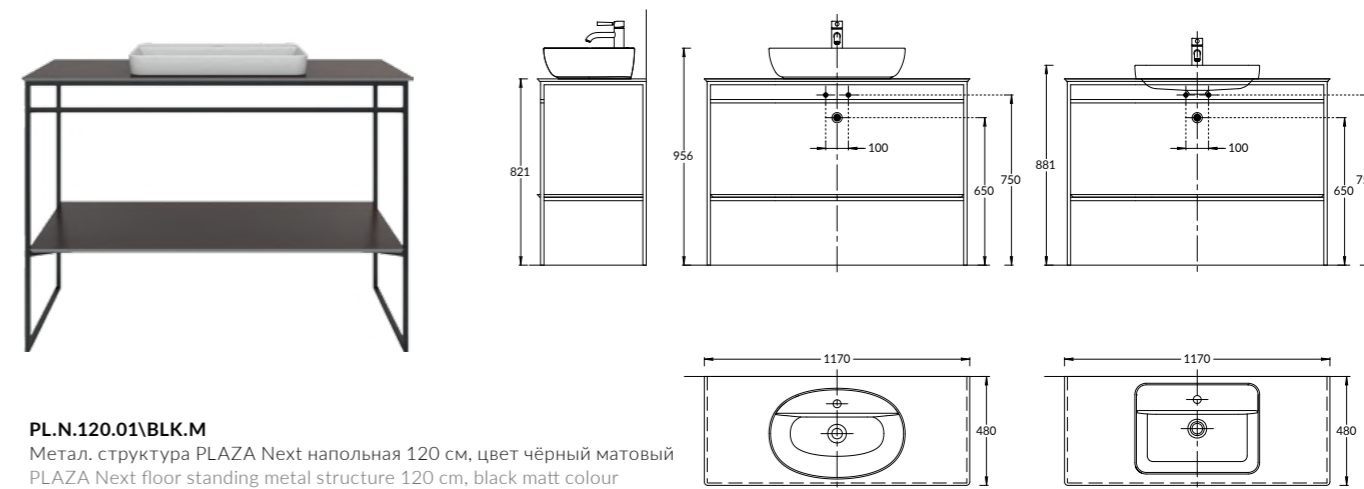

PL.N.120.01\BLK.M
Метал. структура PLAZA Next напольная 120 см, цвет чёрный матовый
PLAZA Next floor standing metal structure 120 cm, black matt colour