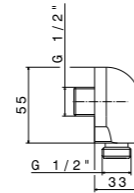

365КМ

Вывод для подачи воды
Wall union

365KM.21.018 Хром / Chrome
365KM.31.023 Потёртая бронза / Brushed bronze