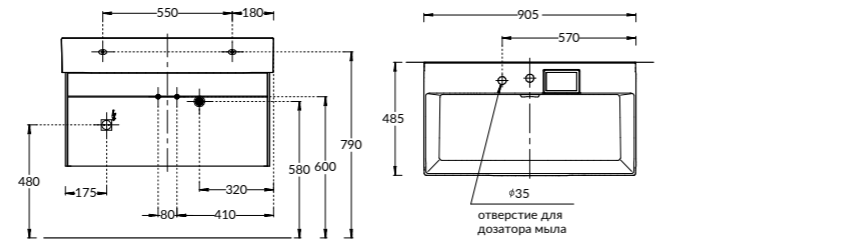

LO.90.2\WHT | LO.90.2\SAN | LO.90.2\ST
Тумба LOGICA подвесная 2 ящика 90 см, цвета: белоснежный, песчаный, стальной серый
LOGICA furniture unit 90 cm, 2 drawers colours: "snow-white", "sandy", "steel gray"

LO.60.2\WHT | LO.60.2\SAN | LO.60.2\ST
Тумба LOGICA подвесная 2 ящика 60 см, цвета: белоснежный, песчаный, стальной серый
LOGICA furniture unit 60 cm, 2 drawers colours: "snow-white", "sandy", "steel gray"

LO.70.2\WHT | LO.70.2\SAN | LO.70.2\ST
Тумба LOGICA подвесная 2 ящика 70 см, цвета: белоснежный, песчаный, стальной серый
LOGICA furniture unit 70 cm, 2 drawers colours: "snow-white", "sandy", "steel gray"

LO.M.65.2\WHT | LO.M.65.2\GRAY
Тумба LOGICA M подвесная 2 ящика 65 см, цвета: белоснежный, серый стальной
LOGICA M furniture unit 65 cm, 2 drawers colours: "snow-white", "steel gray"

LO.TRL.70\BLK.M
держатель для полотенец LOGICA 70 см чёрный матовый
towel holder LOGICA 70 cm, matt black

LO.TRL.90\BLK.M
держатель для полотенец LOGICA 90 см чёрный матовый
towel holder LOGICA 90 cm, matt black

LO.DIS.02\CR
диспенсер для мыла LOGICA хром
soap dispenser LOGICA chrome