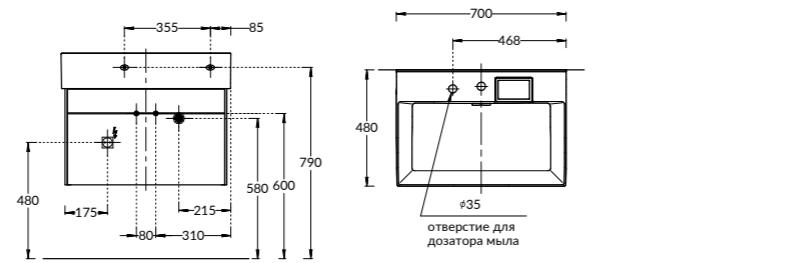

LO.70.2\WHT | LO.70.2\SAN | LO.70.2\ST
Тумба LOGICA подвесная 2 ящика 70 см, цвета: белоснежный, песчаный, стальной серый
LOGICA furniture unit 70 cm, 2 drawers colours: "snow-white", "sandy", "steel gray"