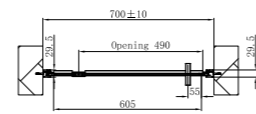

70	80	90	100
B	700	800	900	1000
H	1950	1950	1950	1950