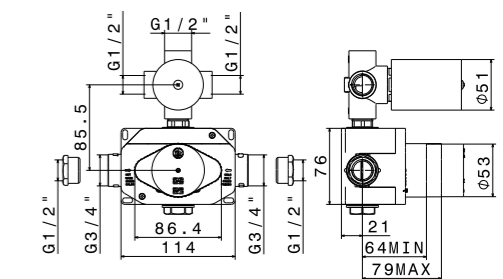

27887KM

Универсальная внутренняя часть для термостатического смесителя на 3 потока для душа
Universal interior part for thermostatic shower faucet on the 3 flow