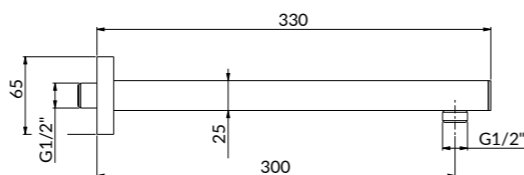

27672KM

Латунный кронштейн для верхнего душа из стены длиной 300мм
Brass squared wall-mounted shower arm L=300 mm

27672KM.21.018 Хром / Chrome
27672KM.01.093 Матовый чёрный / Matt black