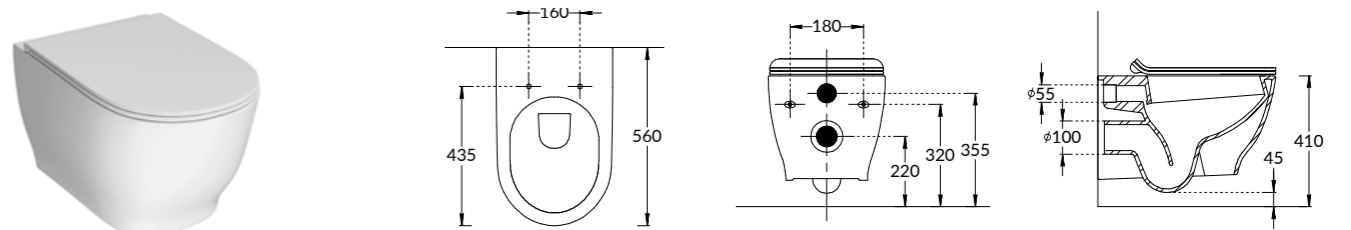

MO.70.1+1\WHT

MO.70.1+1\AR

**NEW MO.70.1+1\WHT**  
Тумба MODULA подвесная 70 с ящиком 1+1, белая глянцевая

**NEW MO.70.1+1\AR**  
Тумба MODULA подвесная 70 с ящиком 1+1, арабика  
MODULA furniture unit 70 cm, 2 drawers 1+1. Colours:  
white-gloss, arabica