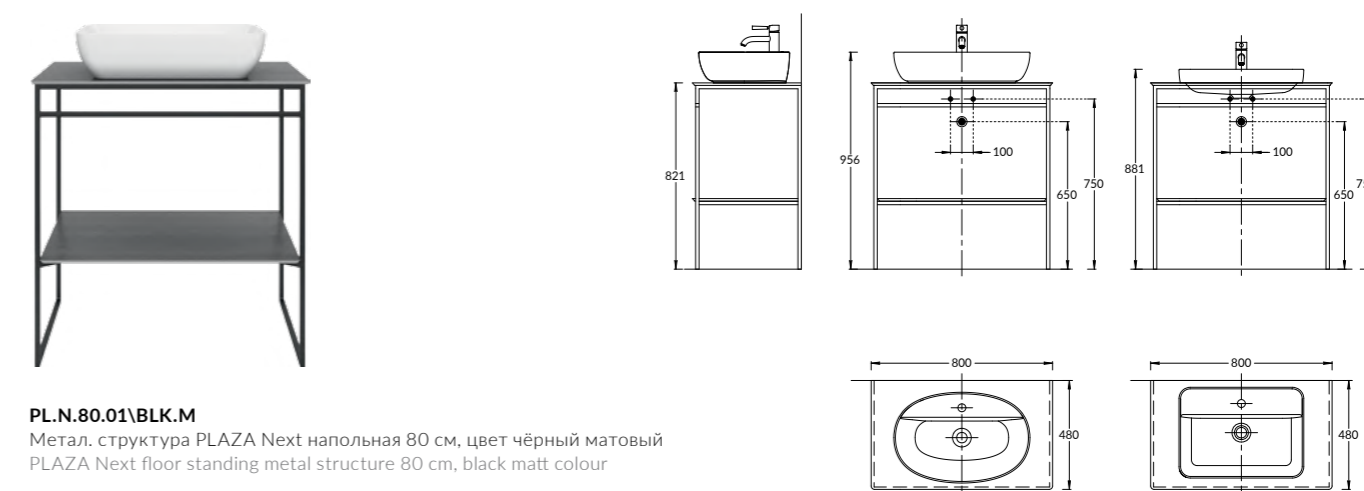

PL.N.80.01\BLK.M
Метал. структура PLAZA Next напольная 80 см, цвет чёрный матовый
PLAZA Next floor standing metal structure 80 cm, black matt colour