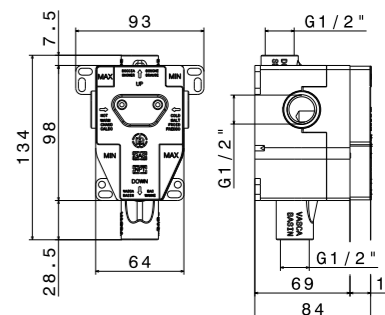

10862КМ

Универсальная внутренняя часть для смесителя на 3 потока для душа
Universal concealed body for single lever bath/shower faucet with automatic diverter