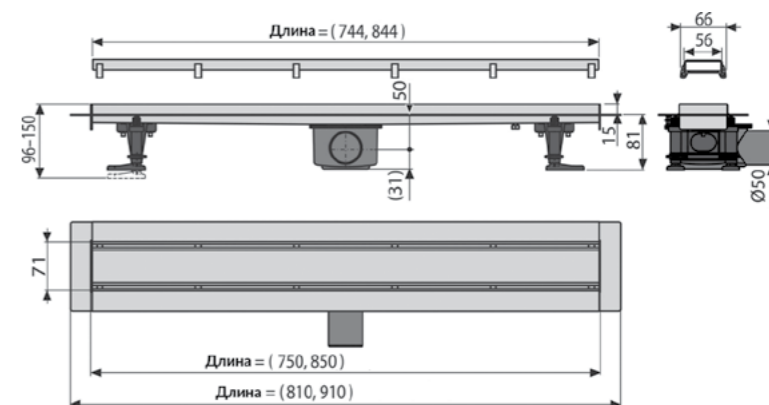

ДУШЕВЫЕ ЛОТКИ | SHOWER TRAY

**NEW AG071401750KM**

Душевой лоток double из нержавеющей стали  
Double stainless steel shower tray

**NEW AG071401850KM**

Душевой лоток double из нержавеющей стали  
Double stainless steel shower tray