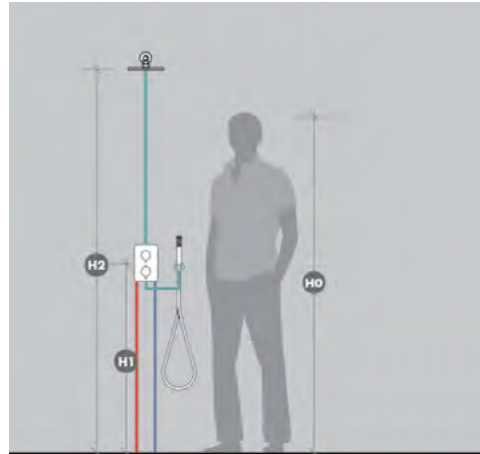

ДУШЕВАЯ СИСТЕМА ВСТРОЕННОГО МОНТАЖА | BUILT-IN SHOWER SYSTEM