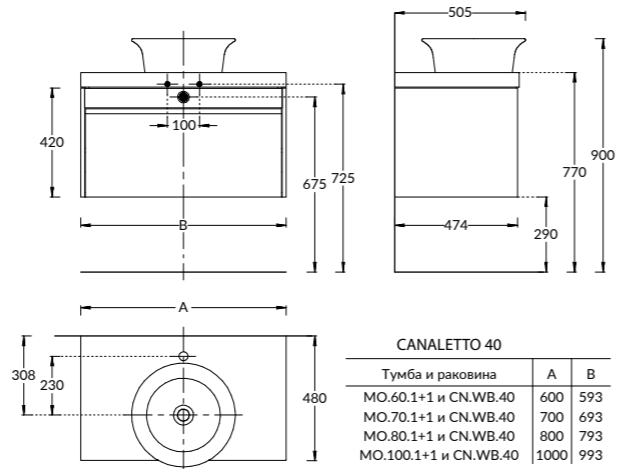

с раковинами CU