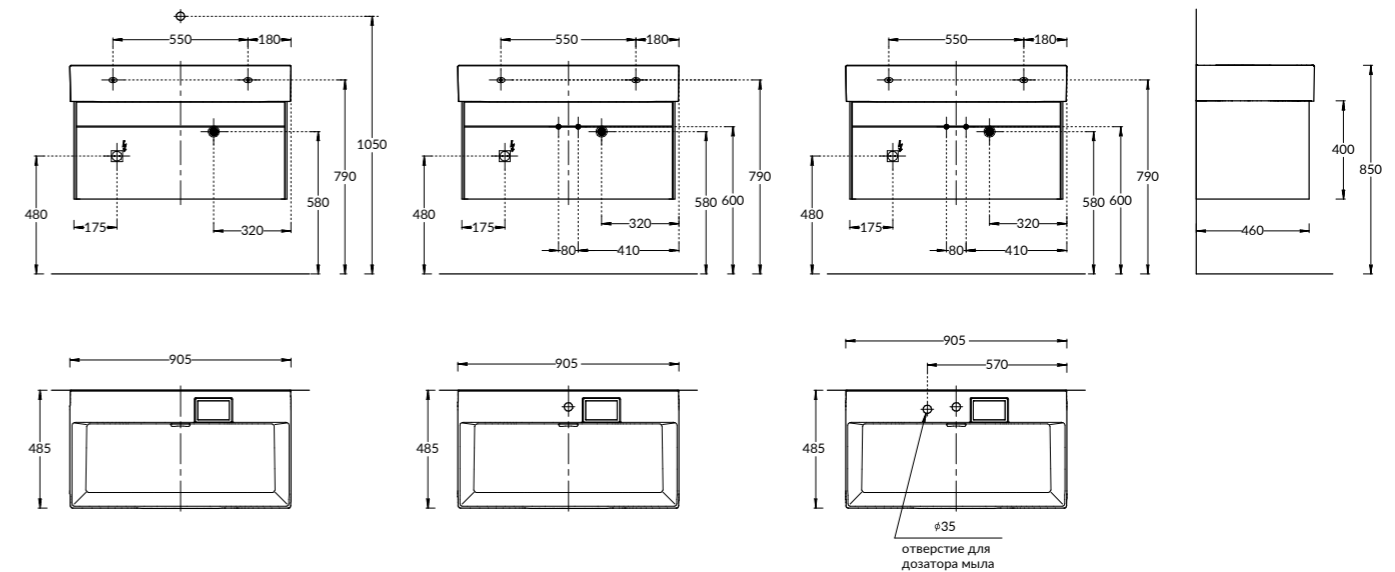

LO.M.WB.65

Раковина LOGICA M мебельная/подвесная со встроенной внутренней частью смесителя 65, белая глянцевая
Внешняя часть смесителя приобретается отдельно (излив и рукоятка).
LOGICA M washbasin 65 cm