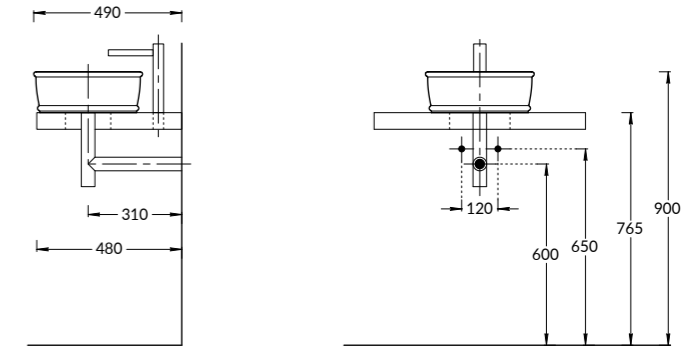

CIRCO

**CI.WB.50**  
Раковина CIRCO накладная 50 см  
CIRCO counter washbasin 50 cm

**CI.WB.50\SAN**  
Раковина накладная CIRCO  
песочная матовая 50 см  
CIRCO counter washbasin sand matt 50 cm

**CI.WB.36**  
Раковина CIRCO накладная 36 см  
CIRCO counter washbasin 36 cm