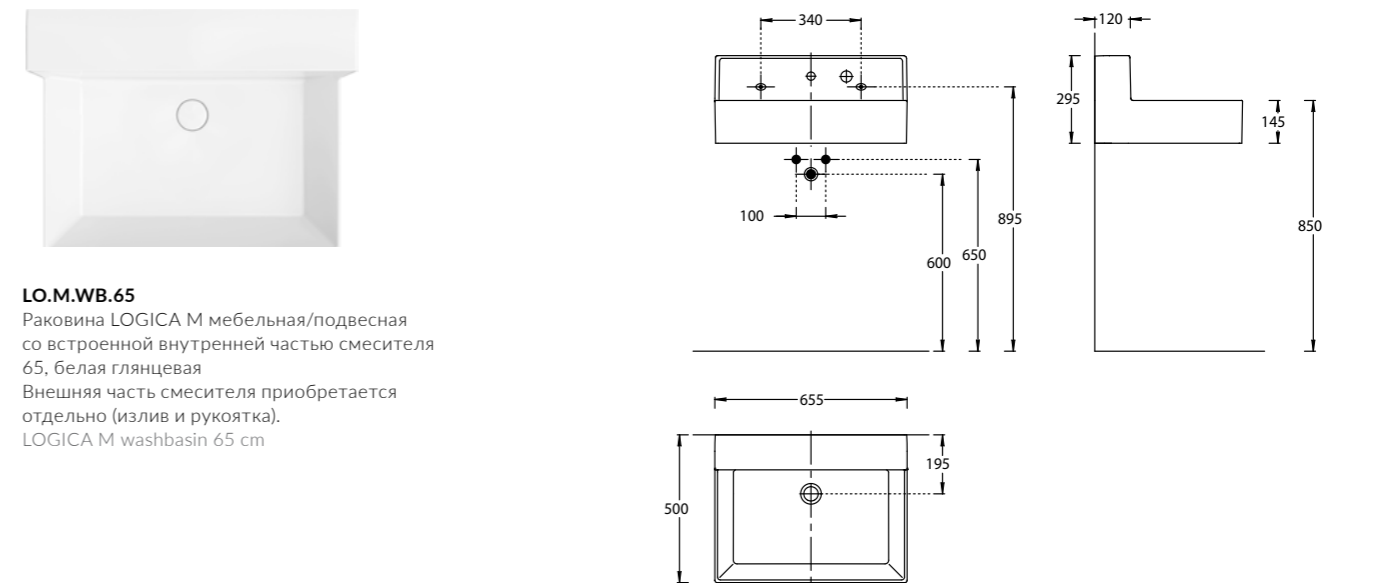

LO.M.WB.65

Раковина LOGICA M мебельная/подвесная со встроенной внутренней частью смесителя 65, белая глянцевая
Внешняя часть смесителя приобретается отдельно (излив и рукоятка).
LOGICA M washbasin 65 cm