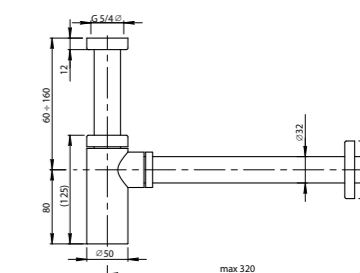

A400

Сифон для умывальника цельнометаллический хром, Ø32 мм
Trap for Wash basin, metall chrome Ø32 mm

A400BLACK

Сифон для умывальника цельнометаллический черный, Ø32 мм
Trap for Wash basin, metall Ø32 mm