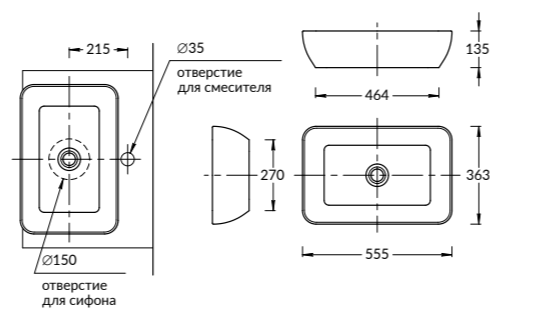

Донный клапан
с цветными раковинами
в комплекте
Valve include
with coloured wash washbasins

PLR.WB.55.1
Раковина PLAZA накладная 55 см
с отверстием под смеситель
PLAZA counter washbasin 55 cm
with a hole for the faucet