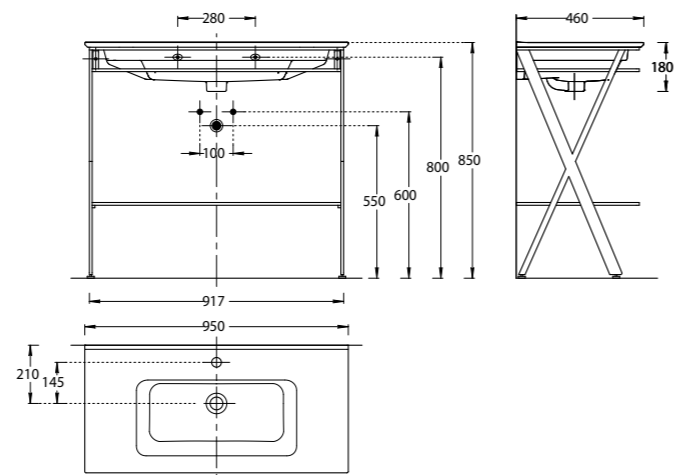

PIANO NEXT

PIA.N.95\BLK.M

Метал. структура PIANO Next напольная 95 см,
цвет чёрный матовый
PIANO Next floor standing metal structure 95 cm,
black matt colour