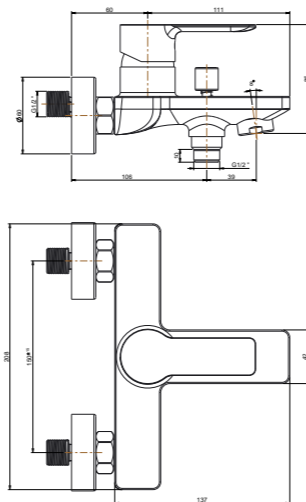

СМЕСИТЕЛЬ ДЛЯ ВАННЫ | BATH GROUP

NEW P4CR111B4KM

Смеситель SONATA для ванны, хром
Shower basin mixer SONATA, chrome