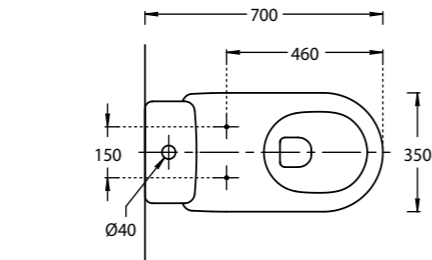

PLAZA MODERN

PLMR.WC.01 + PLMR.CIS.01 PLMR.SEAT.02\WHT

Унитаз-моноблок Plaza Modern RimUp+ напольный, безободковый белый глянец
Бачок для унитаза Plaza Modern белый глянец
Сиденье PLAZA Modern/ BG Slim Soft close цвет белый
Toilet Monoblock Plaza Modern RimUp+ floor standing, rimless white glossy
Toilet bowl Plaza Modern white glossy
Seat PLAZA Modern/ BG Slim Soft close, white