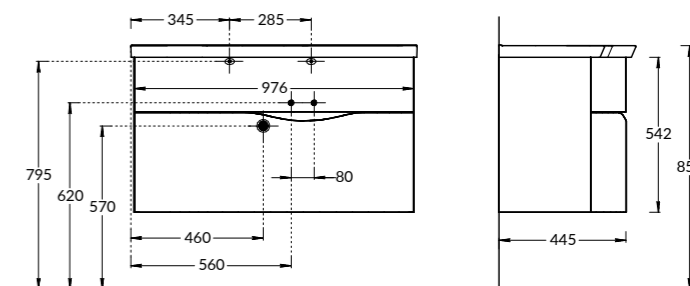

RV.WB.100LH
Раковина RIVA накладная 100 см с левым расположением чаши с отверстием под смеситель
RIVA counter washbasin 100 cm with left bowl position with a hole for the faucet