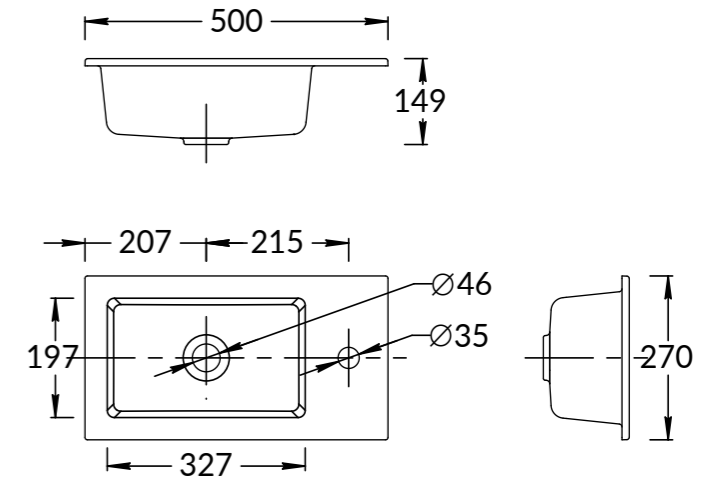

LA.WB.50

Раковина LATO накладная 50 см
LATO counter washbasin 50 cm