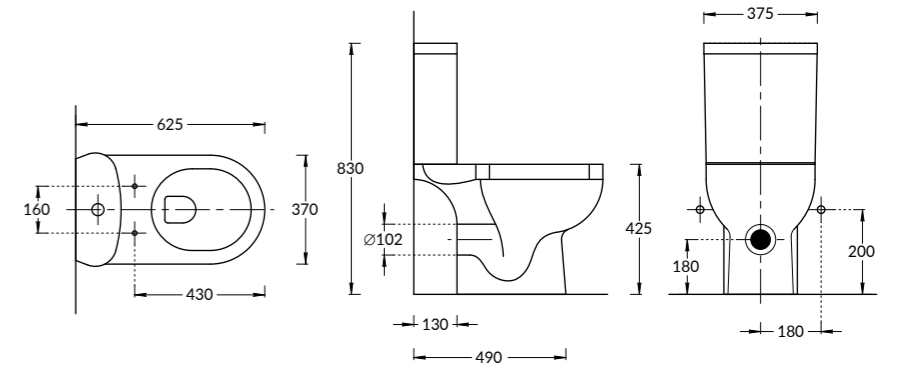

Унитаз напольный BUONGIORNO PRO. Сиденье BUONGIORNO PRO Slim soft close, белый
Бачок для унитаза BUONGIORNO PRO со сливным механизмом
BUONGIORNO PRO close coupled WC. BUONGIORNO PRO seat cover Slim soft close, white
BUONGIORNO PRO toilet tank with mechanism