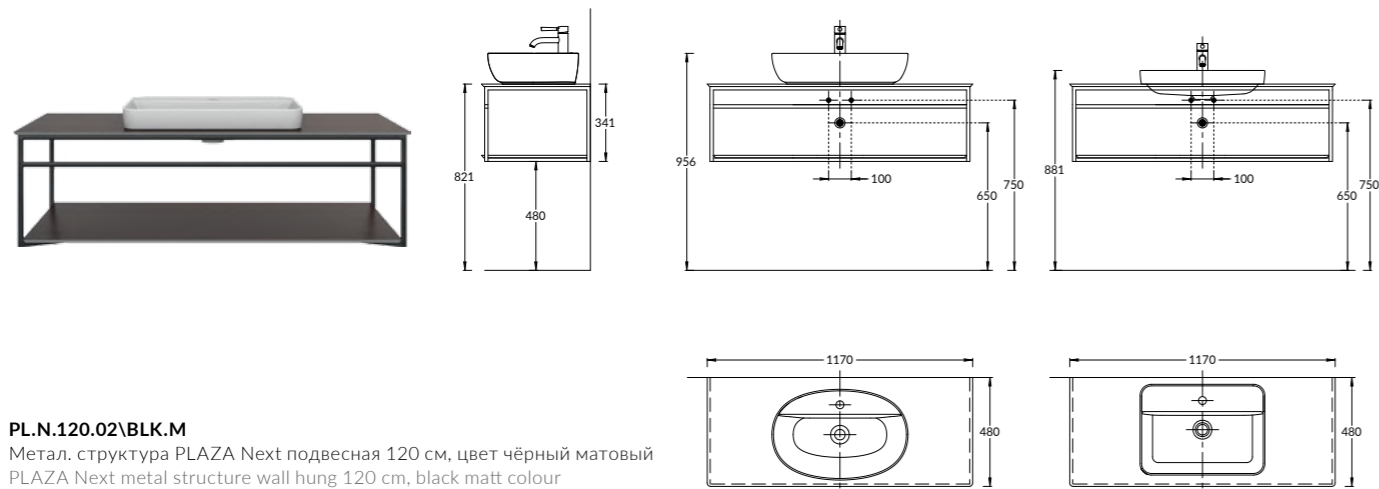

PLAZA NEXT

PL.N.120.02\BLK.M
Метал. структура PLAZA Next подвесная 120 см, цвет чёрный матовый
PLAZA Next metal structure wall hung 120 cm, black matt colour