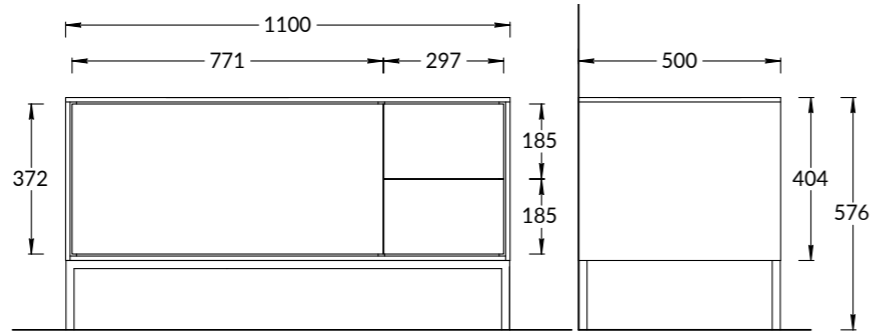

AT.110\WHT.M | AT.110\WD

ATLG.110\MH