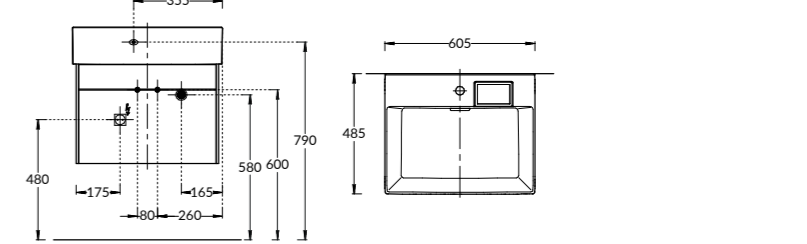

LO.90.2\WHT | LO.90.2\SAN | LO.90.2\ST
Тумба LOGICA подвесная 2 ящика 90 см, цвета: белоснежный, песчаный, стальной серый
LOGICA furniture unit 90 cm, 2 drawers colours: "snow-white", "sandy", "steel gray"

LO.60.2\WHT | LO.60.2\SAN | LO.60.2\ST
Тумба LOGICA подвесная 2 ящика 60 см, цвета: белоснежный, песчаный, стальной серый
LOGICA furniture unit 60 cm, 2 drawers colours: "snow-white", "sandy", "steel gray"

LO.70.2\WHT | LO.70.2\SAN | LO.70.2\ST
Тумба LOGICA подвесная 2 ящика 70 см, цвета: белоснежный, песчаный, стальной серый
LOGICA furniture unit 70 cm, 2 drawers colours: "snow-white", "sandy", "steel gray"

LO.M.65.2\WHT | LO.M.65.2\GRAY
Тумба LOGICA M подвесная 2 ящика 65 см, цвета: белоснежный, серый стальной
LOGICA M furniture unit 65 cm, 2 drawers colours: "snow-white", "steel gray"

LO.TRL.70\BLK.M
держатель для полотенец LOGICA 70 см чёрный матовый
towel holder LOGICA 70 cm, matt black

LO.TRL.90\BLK.M
держатель для полотенец LOGICA 90 см чёрный матовый
towel holder LOGICA 90 cm, matt black

LO.DIS.02\CR
диспенсер для мыла LOGICA хром
soap dispenser LOGICA chrome