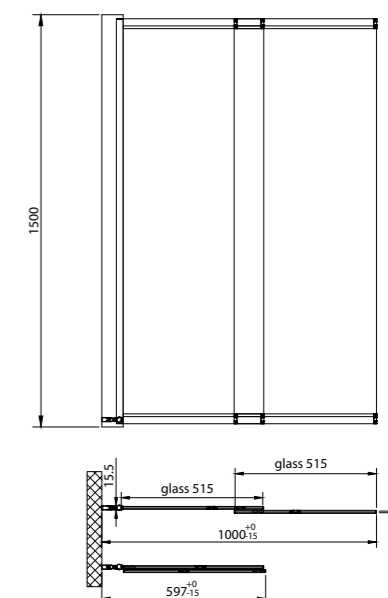

VE.100.BSD.CR
Шторка на ванну VETRO, раздвижная, распашная 100x150, хром
Bathscreen sliding pivot door VETRO, 100x150, chrome

VE.100.BSD.BLK.M
Шторка на ванну VETRO, раздвижная, распашная 100x150, матовый черный
Bathscreen sliding pivot door VETRO, 100x150, black matt