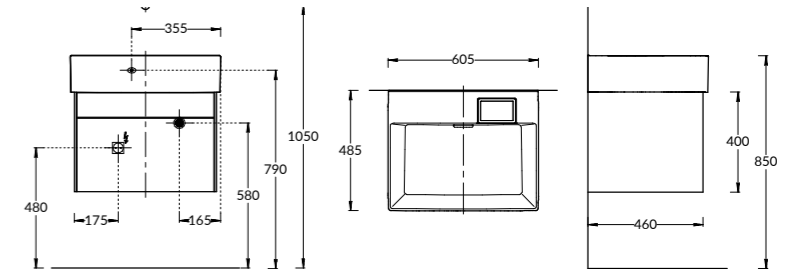

LO.60.2\WHT

LO.60.2\SAN

LO.60.2\ST

**LO.60.2\WHT | LO.60.2\SAN | LO.60.2\ST**  
Тумба LOGICA подвесная 2 ящика 60 см, цвета: белоснежный, песчаный, стальной серый  
LOGICA furniture unit 60 cm, 2 drawers colours: "snow-white", "sandy", "steel gray"