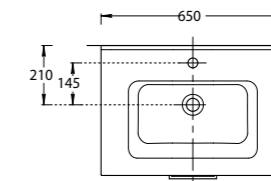

PIA.CL.65\BLU.M | PIA.CL.65\WHT.M

Тумба PIANO Classic 65 см, 2 ящика, цвета: белый матовый, синий матовый
PIANO CLASSIC furniture unit 65 cm, 2 drawers colours: "white matt", "blue matt"