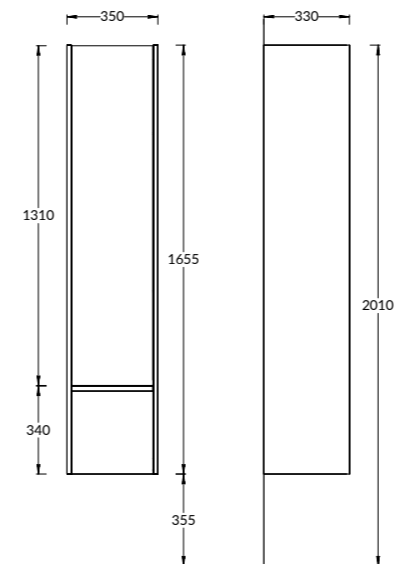

с раковинами CU