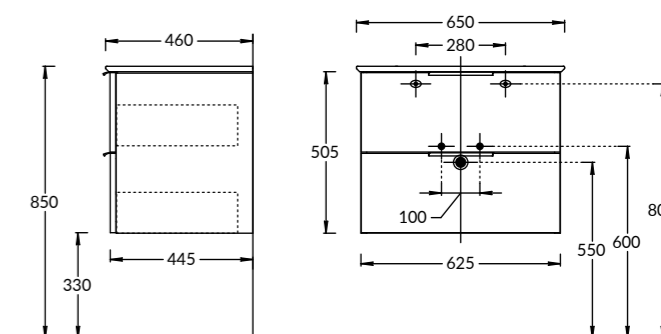

PI.F.65\WHT | PI.F.65\OLM

Тумба PIANO Forte 65 см, 2 ящика, цвета:
белый глянец, «дымчатый вяз»
PIANO furniture unit 65 cm, 2 drawers colours:
"glossy white", "smoky elm"