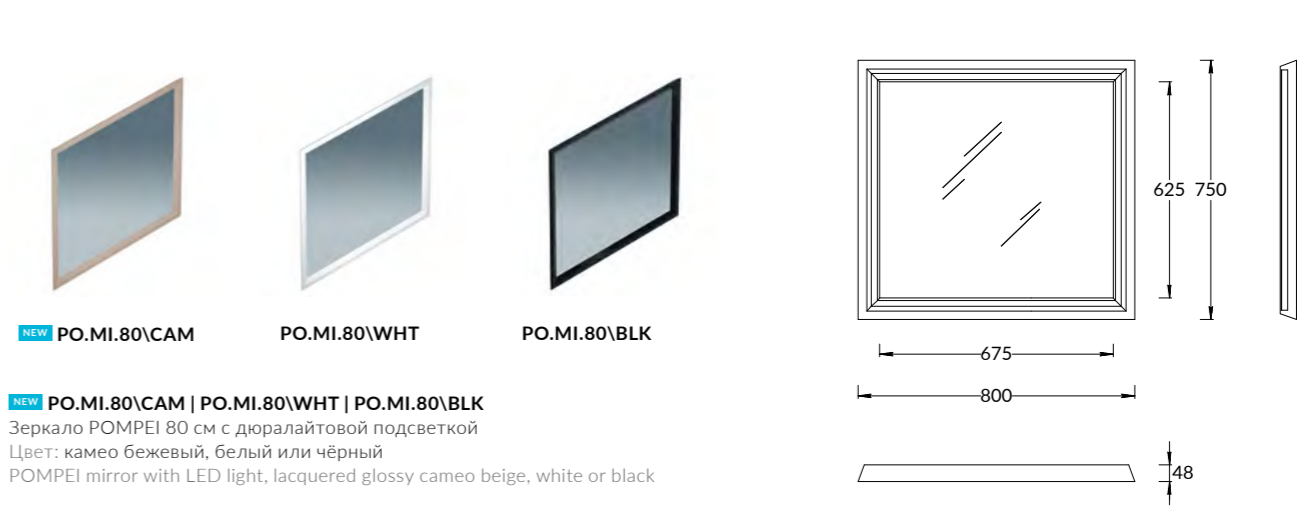

NEW PO.MI.80\CAM | PO.MI.80\WHT | PO.MI.80\BLK
Зеркало POMPEI 80 см с дюралайтовой подсветкой
Цвет: cameo бежевый, белый или чёрный
POMPEI mirror with LED light, lacquered glossy cameo beige, white or black