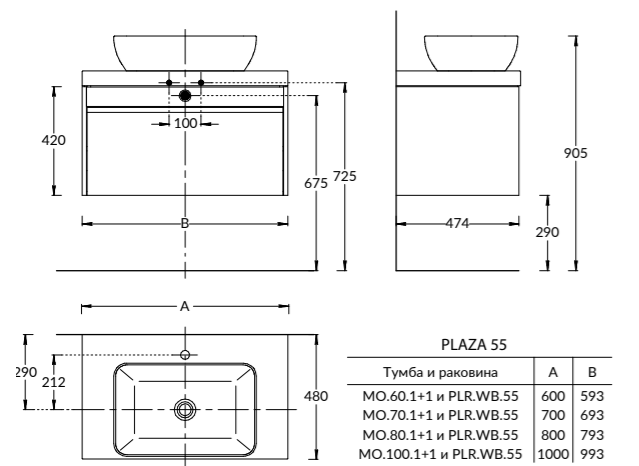

с раковинами CU