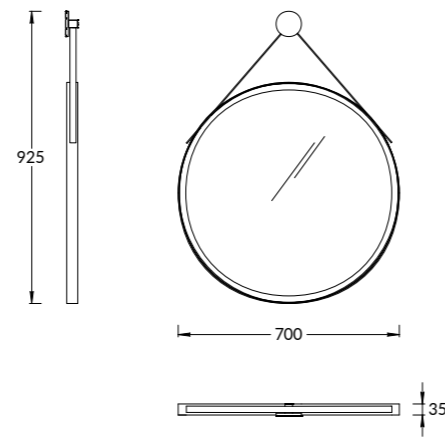

CO.MI.42\WHT CO.MI.42\BLK **NEW** CO.MI.PL.42\WHT **NEW** CO.MI.PL.42\BLK