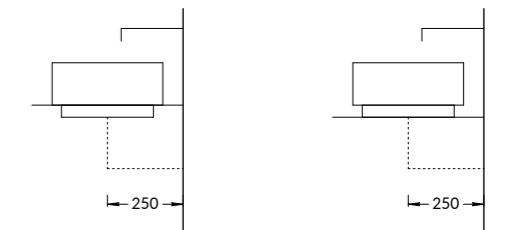

ВАРИАНТЫ УСТАНОВКИ РАКОВИНЫ