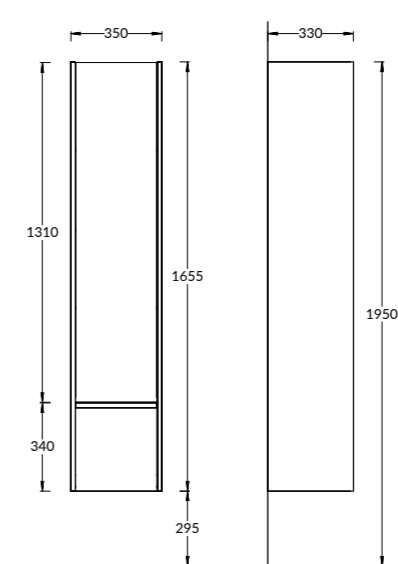

со столешницами CN и раковинами CN, PLR