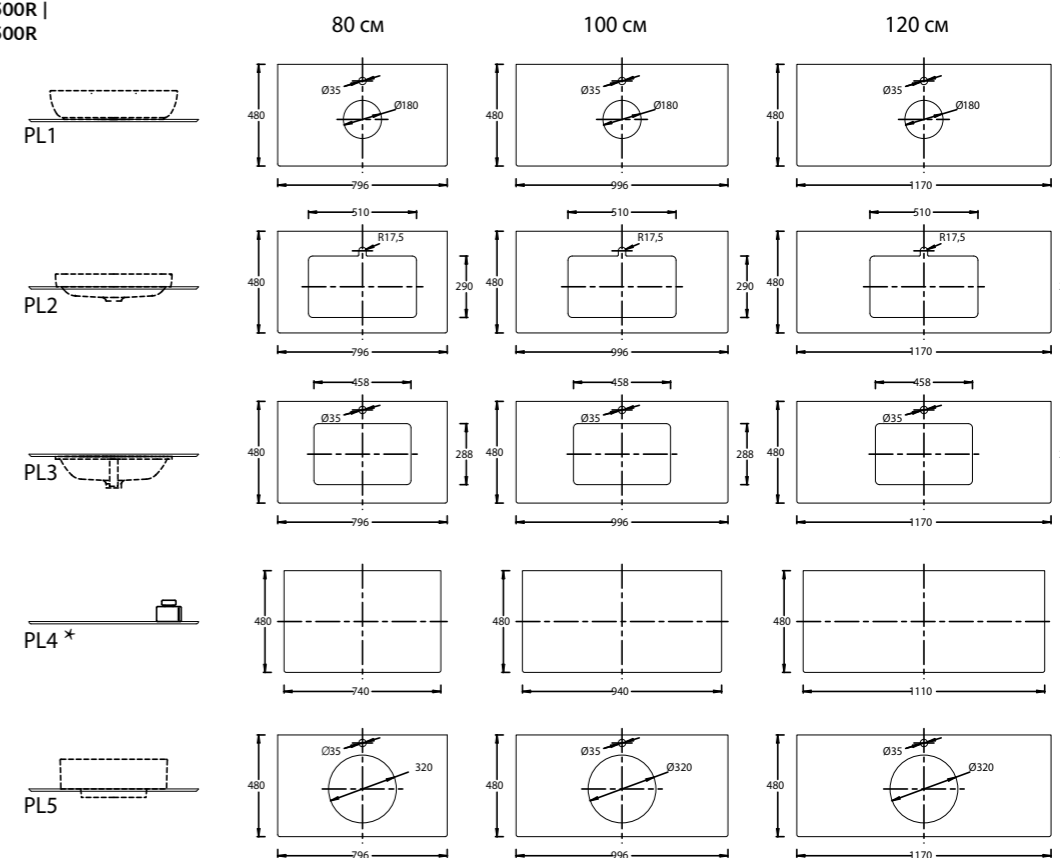

PL.CN.175\WHT | PL.CN.175\NUT | PL.CN.175\CAP
Пенал PLAZA Classic 175 см в трёх цветах: белый, «орех» и «капучино»
PLAZA Classic Tall unit 175 cm in three colours: white, nut and cappuccino