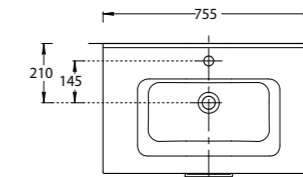

Тумба PIANO Classic 95 см, 2 ящика, цвета: белый матовый, синий матовый  
 PIANO Classic furniture unit 95 cm, 2 drawers colours: "white matt", "blue matt"

PIA.CL.75\BLU.M

PIA.CL.75\WHT.M

**PIA.CL.75\BLU.M | PIA.CL.75\WHT.M**