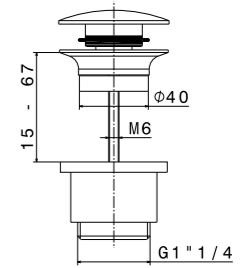

230KM

1 1/4" донный клапан «клик-клик». Н. мин. – 15 мм, макс – 67 мм
1" 1/4" press-button drain. H. min 15 mm - max 67 mm

230KM.21.018 Хром / Chrome
230KM.01.093 Матовый чёрный / Matt black