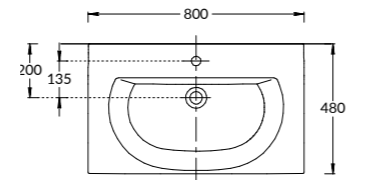

MO.165\WHT

MO.165\AR

NEW MO.165\WHT
Пенал MODULA подвесной 165 с дверцей и ящиком, белый глянцевый

NEW MO.165\AR
Пенал MODULA подвесной 165 с дверцей и ящиком, арабика
MODULA tall unit 165 cm. with door and drawer Colours:
white-gloss, arabica