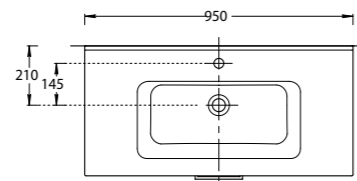

PIA.CL.95\BLU.M | PIA.CL.95\WHT.M

Тумба PIANO Classic 95 см, 2 ящика, цвета: белый матовый, синий матовый
PIANO Classic furniture unit 95 cm, 2 drawers colours: "white matt", "blue matt"