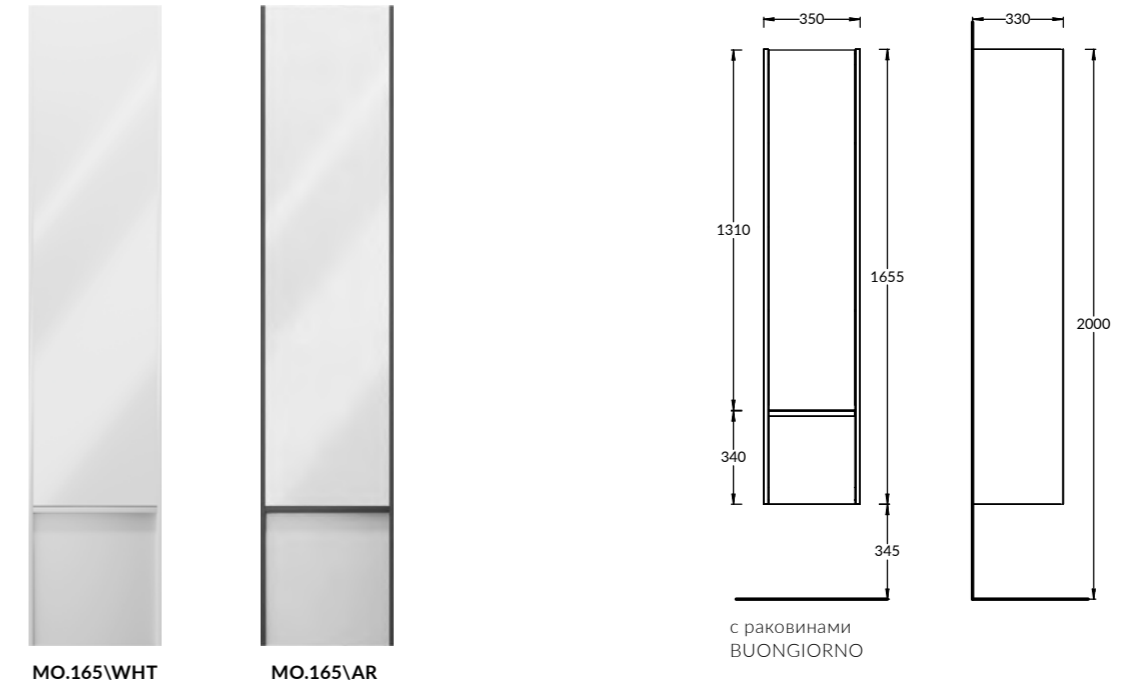

MO.165\WHT

MO.165\AR

NEW MO.165\WHT
Пенал MODULA подвесной 165 с дверцей и ящиком, белый глянцевый

NEW MO.165\AR
Пенал MODULA подвесной 165 с дверцей и ящиком, арабика
MODULA tall unit 165 cm. with door and drawer Colours:
white-gloss, arabica