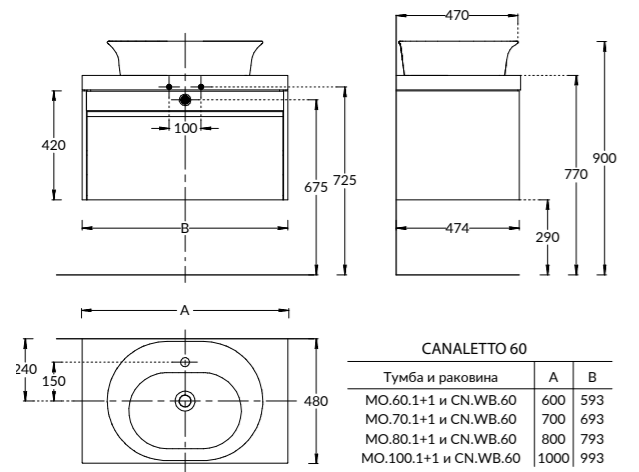

с раковинами CU