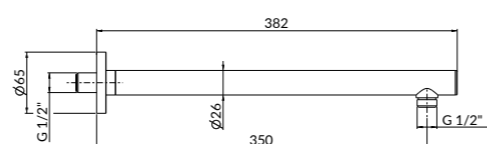

27670КМ

Латунный кронштейн, длиной 350 мм для верхнего душа из стены длиной 300 мм
Brass round wall-mounted shower arm L=350 mm

27670КМ.21.018 Хром / Chrome
27670КМ.01.093 Матовый чёрный / Matt black
27670КМ.М0.070 Титановый атласный / Titanium satin
27670КМ.М0.071 Золотой атласный / Gold satin