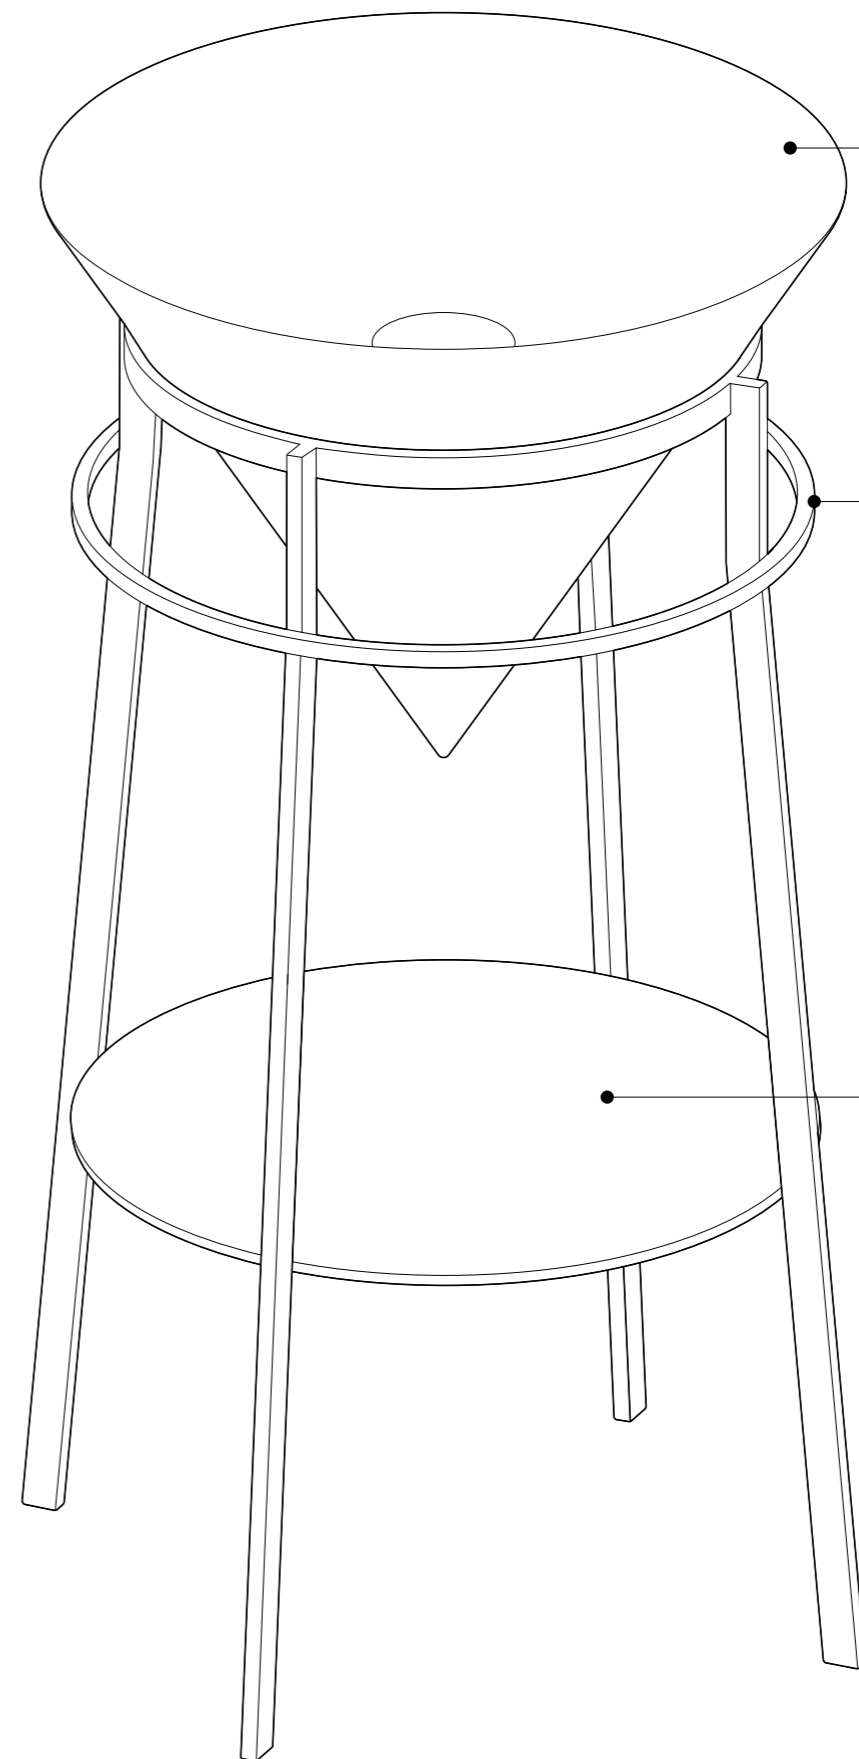

керамика | ceramics

Белый глянцевый
White glossy

Чёрный матовый
Black matt

металл | metal

Белый матовый
White matt

Чёрный матовый
Black matt

керамика | ceramics

Белый глянцевый
White glossy

Чёрный матовый
Black matt

керамогранит | porcelain gres

Ониче синий
Onice blue

Ониче розовый
Onice pink

Ониче бежевый
Onice beige

Возможности для персонализации металлической структуры — выбор её цвета (белый или чёрный), а также одного из пяти вариантов нижней полки. Если учесть, что сама раковина CONO представлена в белом глянцевом и чёрном матовом, получим 20 решений для разных интерьерных задач.

Options for personalising the metal structure include the choice of colour (white or black) and one of five options for the bottom shelf. If we consider that the CONO washbasin itself is available in glossy white and matt black, there will be 20 solutions for different interior applications.