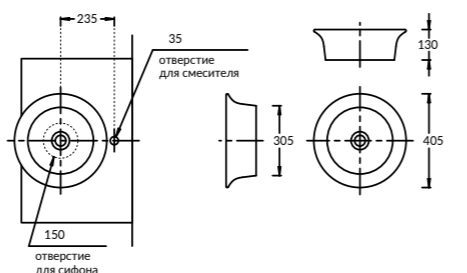

Столешница CANALETTO из керамогранита
CANALETTO porcelain gres countertop

- CN60.DL501300R
- NEW CN70.DL501300R
- CN80.DL501300R
- CN100.DL501300R
- 60/70/80/100 см