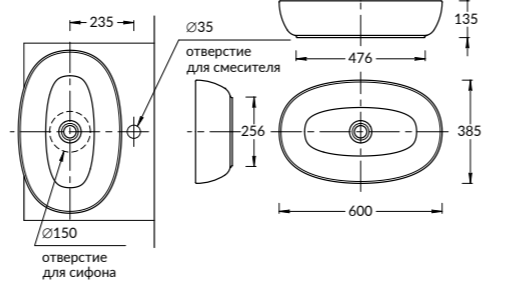

Донный клапан
с цветными раковинами
в комплекте
Valve include
with coloured wash washbasins

PLR.WB.60.1
Раковина PLAZA накладная 60 см
с отверстием под смеситель
PLAZA counter washbasin 60 cm
with a hole for the faucet