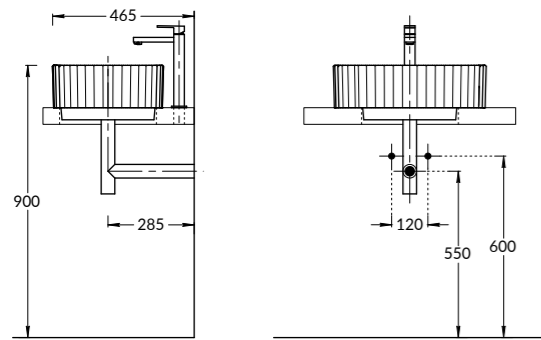

**SA.WB.50\WHT.M**

Раковина SABBIA белая матовая 50 см  
SABBIA counter  
washbasin white matt 50 cm

**DRR.1/  
BLK.M**

**DRR.1/  
SAN**

**DRR.1/  
MA**

**DRR.1/  
WHT**

**DRR.1/  
WHT.M**

ВАРИАНТЫ УСТАНОВКИ РАКОВИНЫ