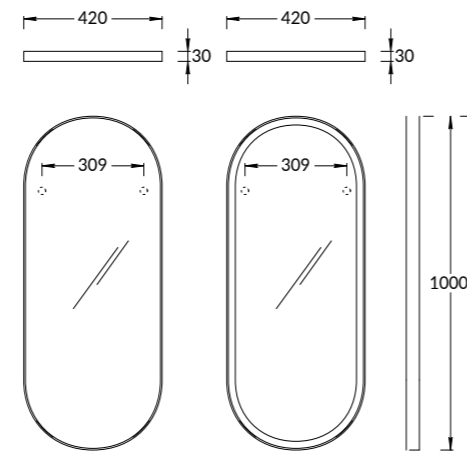

NEW CO.MI.PL.42\WHT | **NEW** CO.MI.PL.42\BLK

Зеркало CONO 42 см, вертикальное овальное белое, овальное чёрное, с подсветкой LED
CONO mirror 42 cm, vertical and oval white, ertical and oval black, with LED light