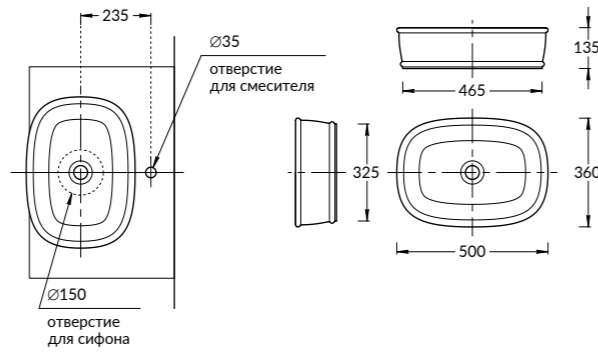

CIRCO

DR.1\WHT | DRR.1\SAN
Донный клапан с керамической
крышкой в цвет раковин в комплекте
Drain outlet with ceramic cover
for washbasins