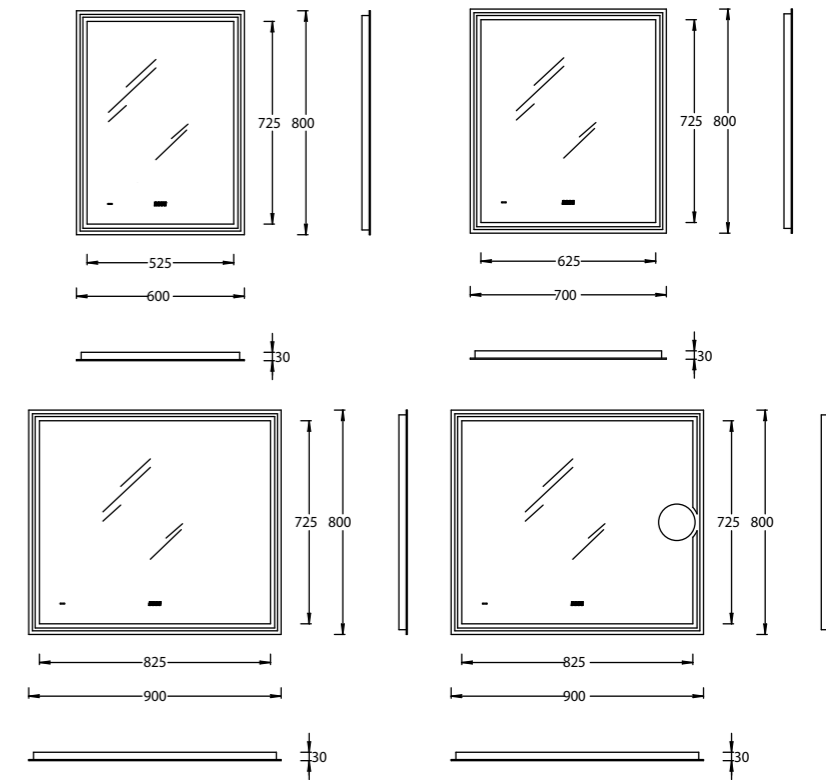

CONO • PLAZA • POMPEI

CO.MI.70\WHT | CO.MI.70\BLK

Зеркало с подсветкой CONO 70 см, круглое белое, круглое чёрное
CONO LED mirror 70 cm, round white, round black

CO.MI.42\WHT | CO.MI.42\BLK

Зеркало CONO 42 см, вертикальное овальное белое, овальное чёрное
CONO mirror 42 cm, vertical and oval white, ertical and oval black

NEW CO.MI.PL.42\WHT | **NEW** CO.MI.PL.42\BLK

Зеркало CONO 42 см, вертикальное овальное белое, овальное чёрное, с подсветкой LED
CONO mirror 42 cm, vertical and oval white, ertical and oval black, with LED light

Панель с зеркалом PLAZA Next 60x100 см с подсветкой LED
PLAZA Next Mirrow 60x100 cm with LED light

TE.MI.60 | TE.MI.70 | TE.MI.90 | TE.MI.90.1

Зеркало TECNO с LED 60 с подсветкой, с функцией антизапотевание, белый глянец
Зеркало TECNO с LED 70 с подсветкой, с функцией антизапотевание, белый глянец
Зеркало TECNO с LED 90 с подсветкой, с функцией антизапотевание, белый глянец
Зеркало TECNO с LED 90 с макролинзой, с подсветкой, с функцией антизапотевание, белый глянец
TECNO mirror 60 cm | TECNO mirror 70 cm | TECNO mirror 80 cm | TECNO mirror 90 cm

TE.M.MI.65

Зеркало TECNO M 65 с поворотной дверцей, подсветкой и функцией антизапотевание, белое

PRO.MI.55\WHT

Зеркало PRO с подсветкой LED 55, белый глянец
PRO mirror with LED 55, glossy white

NEW PRO.MI.50\WHT

Зеркало PRO с подсветкой LED 50, белый глянец
PRO mirror with LED 50, glossy white