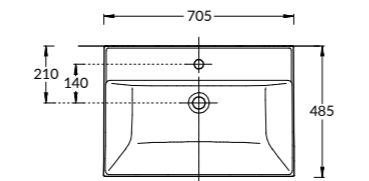

NEW MO.wc.02
PLMR.SEAT.02\WHT
Унитаз MODULA подвесной безободковый с крепежом, белый глянцевый
Сиденье PLAZA Modern/ Bg Slim Soft close, цвет белый
MODULA wall hung WC with system Rimless
PLAZA Modern soft close seat cover with for wallhung WC