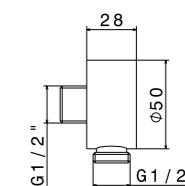

2299KM

Вывод для подачи воды.
Wall union

2299KM.21.018 Хром / Chrome

69360KM

Верхняя круглая душевая лейка «тропический дождь»
с кронштейном и выводом из стены, диаметром 200 мм
Wall head shower with raining jet. Ø 200 mm

69360KM.21.018 Хром / Chrome