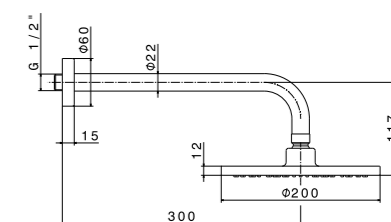

СМЕСИТЕЛИ PIANO ДЛЯ РАКОВИНЫ | WASHBASIN

69310KM

Однорычажный смеситель для раковины, с 1" 1/4 слива.
Соединение 3/8"
Single lever washbasin mixer with 1"1/4 pop-up waste set.
3/8" female connection hoses

69310KM.21.018 Хром / Chrome

69315KM

Однорычажный смеситель для раковины, высокий,
с установкой на столешницу, без донного клапана.
Соединение 3/8"
Single lever mixer, high version for above
counter washbasin. Without pop-up waste set. 3/8"
female connection hoses

69315KM.21.018 Хром / Chrome

СМЕСИТЕЛИ ДЛЯ УНИТАЗА | БИДЕ | WC | BIDET

69325KM

Смеситель однорычажный для биде, с донным
клапаном 1" 1/4. Соединение 3/8"
Single lever bidet mixer with 1"1/4 pop-up waste set. 3/8"
female connection hoses

69325KM.21.018 Хром / Chrome

СМЕСИТЕЛЬ ДЛЯ ВАННЫ | BATH GROUP

69340CKM

Настенный латунный смеситель для ванны,
с держателем душевой лейки, ручным душем
из пластика и шлангом из ПВХ
Complete bath group with fixed shower holder,
PVC flexible and ABS hand shower

69340CKM.21.018 Хром / Chrome

ДУШЕВАЯ КОЛОННА ВСТРОЕННОГО МОНТАЖА | BUILT-IN SHOWER SYSTEM

69370EKM

Встроенный однорычажный смеситель для душа
с переключателем на 2 потока, соединение входа
и выхода 1/2". Внешняя и внутренняя части
Single lever concealed mixer with two ways out diverter,
1/2" connections

69370EKM.21.018 Хром / Chrome

69356KM

Душевая стойка длиной 150 см, с подвижным
держателем лейки ручного душа из пластика и шлангом
из ПВХ. Без выхода для подачи воды
Complete shower set, with ABS hand shower, LL. 150 cm
flexible, without wall union

69356KM.21.018 Хром / Chrome

2299KM

Вывод для подачи воды.
Wall union

2299KM.21.018 Хром / Chrome

69360KM