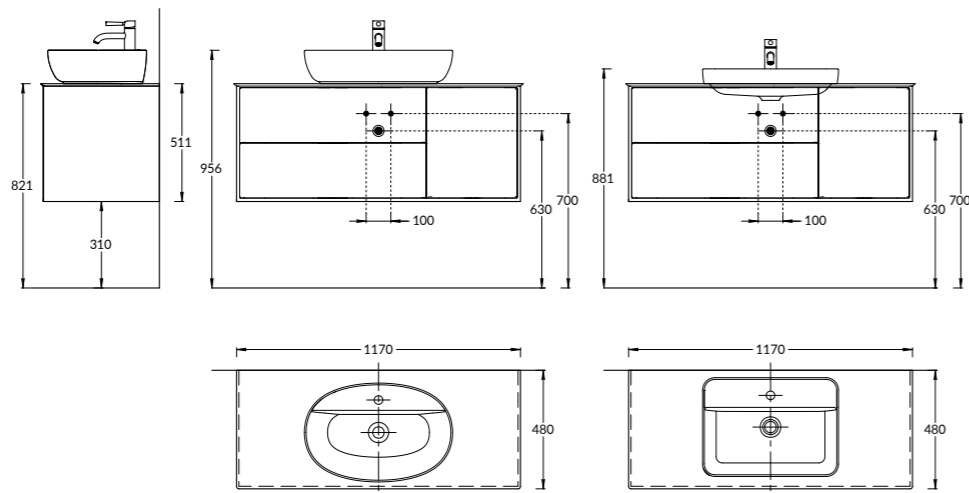

**PLB.M.120.3\OAK.O**

**PLB.M.120.3\WHT**

**PLB.M.120.3\OAK.O | PLB.M.120.3\WHT**

Тумба PLAZA Modern подвесная 120 см, 3 ящика, открытие Push, в двух цветах: белый и «дуб Орегон»  
 PLAZA Modern furniture unit wall hung 120 cm, 3 drawers, opening Push, white and Oregon oak colours.