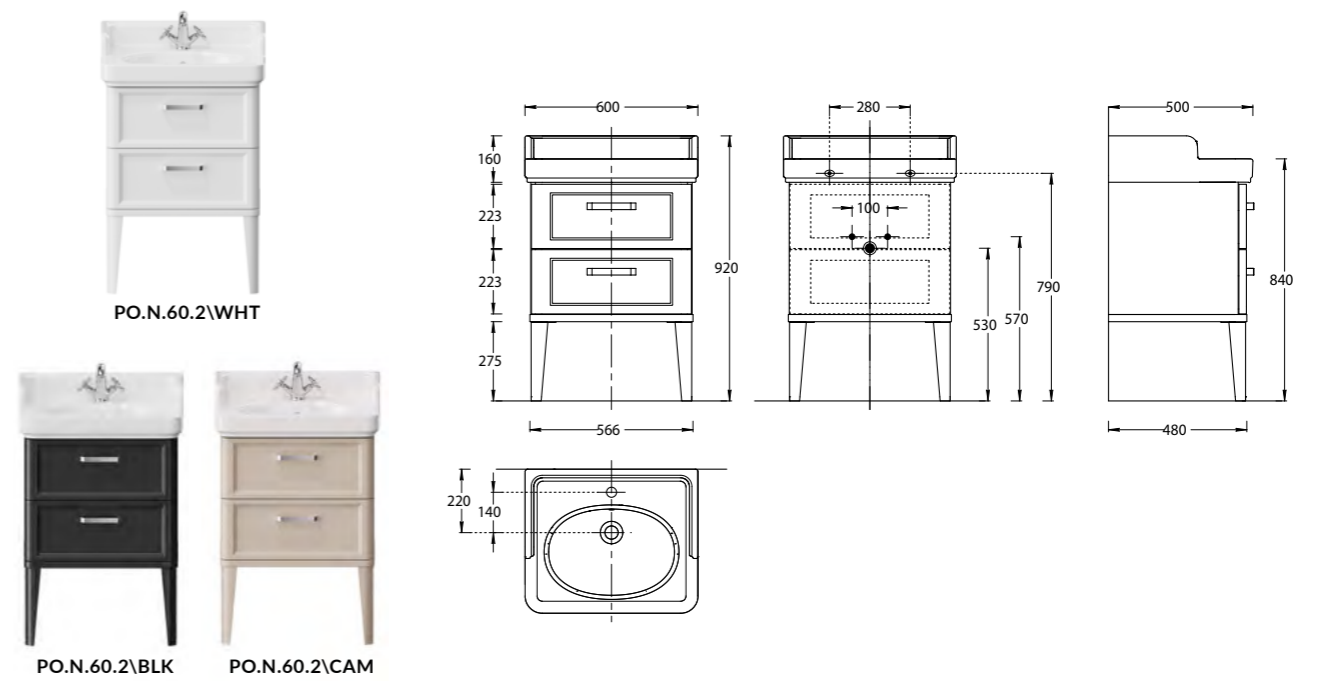

NEW PO.N.60.2\WHT | PO.N.60.2\BLK | PO.N.60.2\CAM
Тумба POMPEI для раковины 60 см, 2 ящика, цвет: белый, черный, cameo бежевый глянец
POMPEI furniture unit for washbasin 60 cm, 2 drawers, lacquered glossy white, black, cameo beige