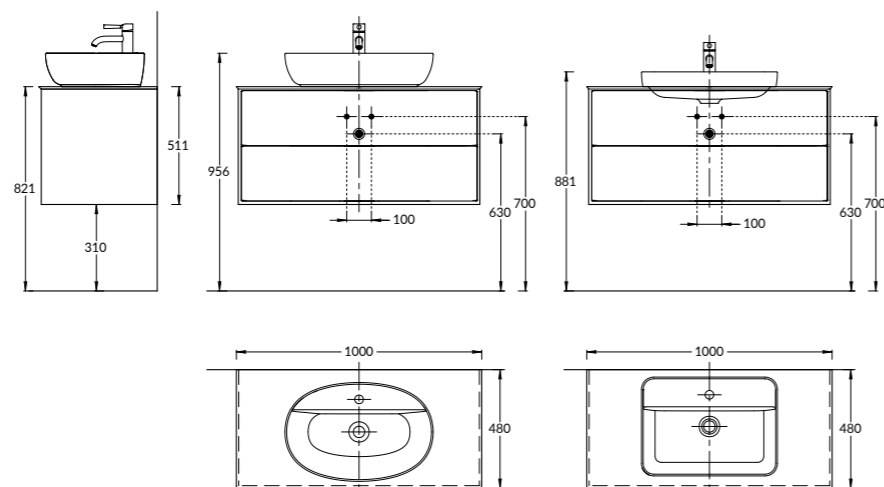

PLB.M.100.2\WHT

Тумба PLAZA Modern подвесная 100 см, 2 ящика, открытие Push, цвет белый
PLAZA Modern furniture unit wall hung 100 cm, 2 drawers opening Push, white colour.