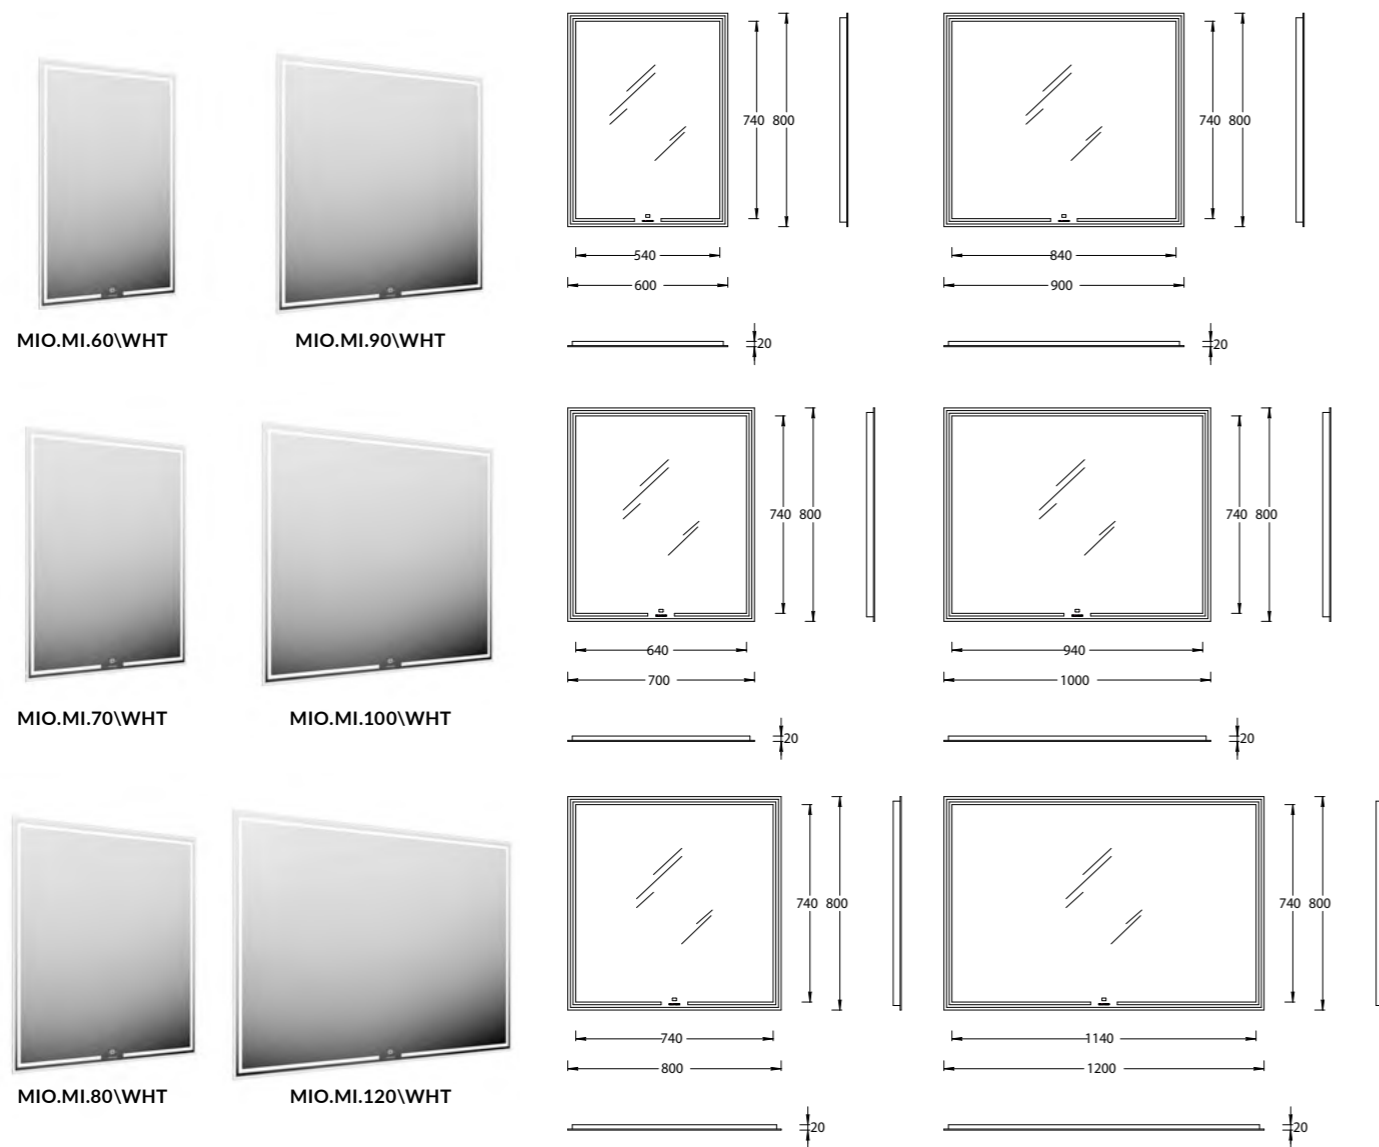

NEW MIO.MI.60\WHT - Зеркало MIO прямоугольное с диммером 60, белое
NEW MIO.MI.70\WHT - Зеркало MIO прямоугольное с диммером 70, белое
NEW MIO.MI.80\WHT - Зеркало MIO прямоугольное с диммером 80, белое
NEW MIO.MI.90\WHT - Зеркало MIO прямоугольное с диммером 90, белое
NEW MIO.MI.100\WHT - Зеркало MIO прямоугольное с диммером 100, белое
NEW MIO.MI.120\WHT - Зеркало MIO прямоугольное с диммером 120, белое
MIO mirror 60 cm | MIO mirror 70 cm | MIO mirror 80 cm | MIO mirror 90 cm
MIO mirror 100 cm | MIO mirror 120 cm