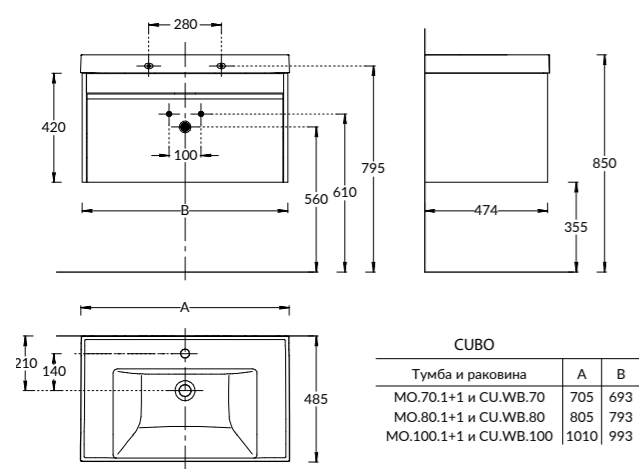

с раковинами CU