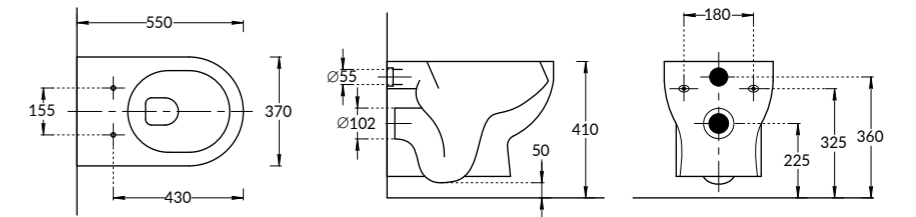

Унитаз безободковый подвесной BUONGIORNO PRO.
Сиденье BUONGIORNO PRO Slim soft close, белый
BUONGIORNO PRO wall hung WC. BUONGIORNO PRO seat cover Slim soft close, white