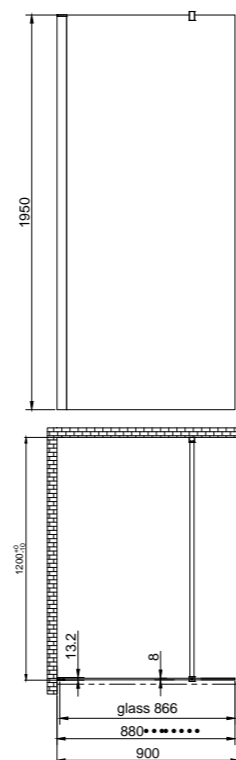

VE.90.WI.CR
Душевая перегородка VETRO, 90x195, хром
Walk-in panel VETRO, 90x195, chrome

VE.90.WI.BLK.M
Душевая перегородка VETRO, 90x195, матовый черный
Walk-in panel VETRO, 90x195, black matt

VE.100.WI.CR
Душевая перегородка VETRO, 100x195, хром
Walk-in panel VETRO, 100x195, chrome

VE.100.WI.BLK.M
Душевая перегородка VETRO, 100x195, матовый черный
Walk-in panel VETRO, 100x195, black matt