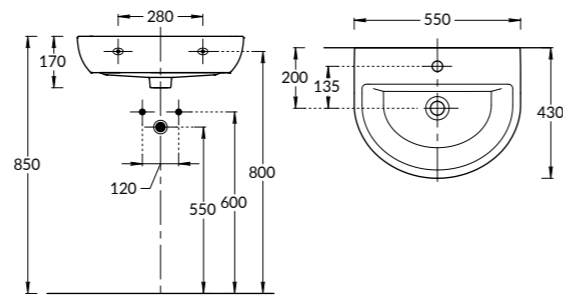

**BUONGIORNO**

**BG.WB.100**  
Раковина BUONGIORNO 100 см  
BUONGIORNO washbasin 100 cm

**BG.WB.80**  
Раковина BUONGIORNO 80 см  
BUONGIORNO washbasin 80 cm

**BG.WB.60**  
Раковина BUONGIORNO 60 см  
BUONGIORNO washbasin 60 cm