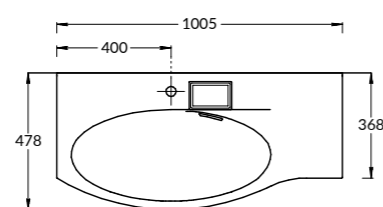

RV.WB.100LH
Раковина RIVA левая 100 см
RIVA 100 left washbasin