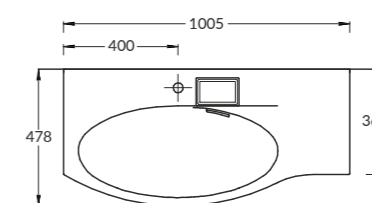

RV.WB.80
Раковина RIVA накладная 80 см с отверстием под смеситель
RIVA counter washbasin 80 cm with a hole for the faucet