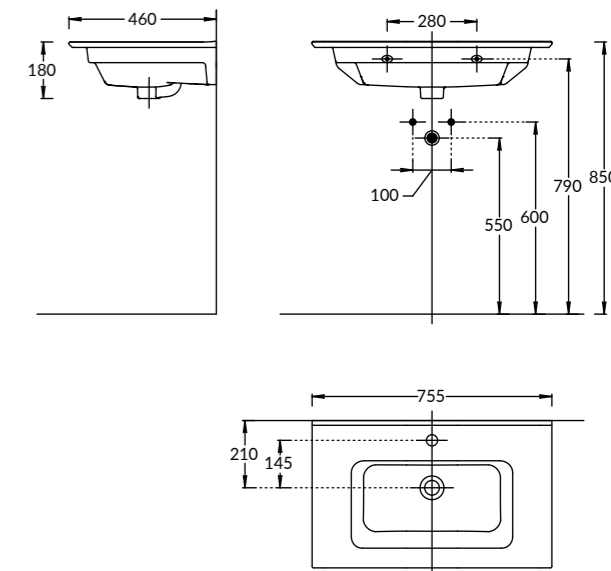

PIANO

**PI.WB.95**  
Раковина PIANO 95 см с крепежом  
PIANO washbasin95cm

**PI.WB.75**  
Раковина PIANO 75 см с крепежом  
PIANO washbasin 75cm

**PI.WB.85**  
Раковина PIANO 85 см с крепежом  
PIANO washbasin 85 cm