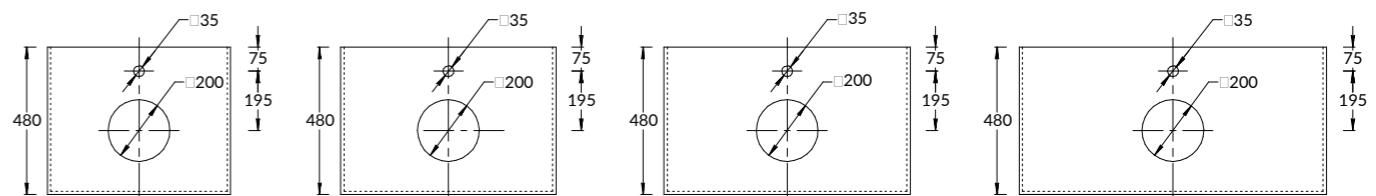

Столешница 70×48 см
Countertop 70×48 cm

Столешница 80×48 см
Countertop 80×48 cm

Столешница 100×48 см
Countertop 100×48 cm

Столешница CANALETTO из керамогранита
CANALETTO porcelain gres countertop

- CN60.SG560702R
- NEW CN70.SG560702R
- CN80.SG560702R
- CN100.SG560702R
- 60/70/80/100 см

Столешница CANALETTO из керамогранита
CANALETTO porcelain gres countertop

- CN60.SG560402R
- NEW CN70.SG560402R
- CN80.SG560402R
- CN100.SG560402R
- 60/70/80/100 см

Столешница CANALETTO из керамогранита
CANALETTO porcelain gres countertop

- CN60.SG560400R
- NEW CN70.SG560400R
- CN80.SG560400R
- CN100.SG560400R
- 60/70/80/100 см

Столешница CANALETTO из керамогранита
CANALETTO porcelain gres countertop

- NEW CN60.DD507320R
- NEW CN70.DD507320R
- NEW CN80.DD507320R
- NEW CN100.DD507320R
- 60/70/80/100 см

Столешница CANALETTO из керамогранита
CANALETTO porcelain gres countertop

- NEW CN60.DD506920R
- NEW CN70.DD506920R
- NEW CN80.DD506920R
- NEW CN100.DD506920R
- 60/70/80/100 см

Столешница CANALETTO из керамогранита
CANALETTO porcelain gres countertop

- NEW CN60.DD507020R
- NEW CN70.DD507020R
- NEW CN80.DD507020R
- NEW CN100.DD507020R
- 60/70/80/100 см

Столешница 60×48 см
Countertop 60×48 cm