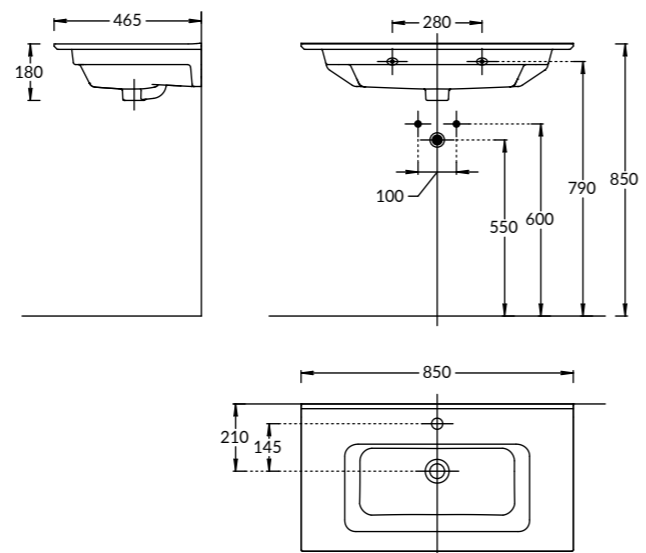

PIANO

**PI.WB.95**  
Раковина PIANO 95 см с крепежом  
PIANO washbasin95cm

**PI.WB.75**  
Раковина PIANO 75 см с крепежом  
PIANO washbasin 75cm

**PI.WB.85**  
Раковина PIANO 85 см с крепежом  
PIANO washbasin 85 cm