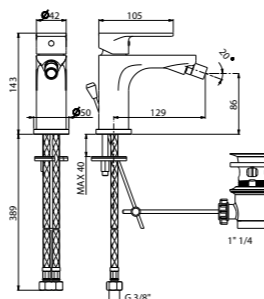

СМЕСИТЕЛИ ДЛЯ УНИТАЗА | БИДЕ | WC | BIDET

69325KM

Смеситель однорычажный для биде, с донным
клапаном 1" 1/4. Соединение 3/8"
Single lever bidet mixer with 1"1/4 pop-up waste set. 3/8"
female connection hoses

69325KM.21.018 Хром / Chrome