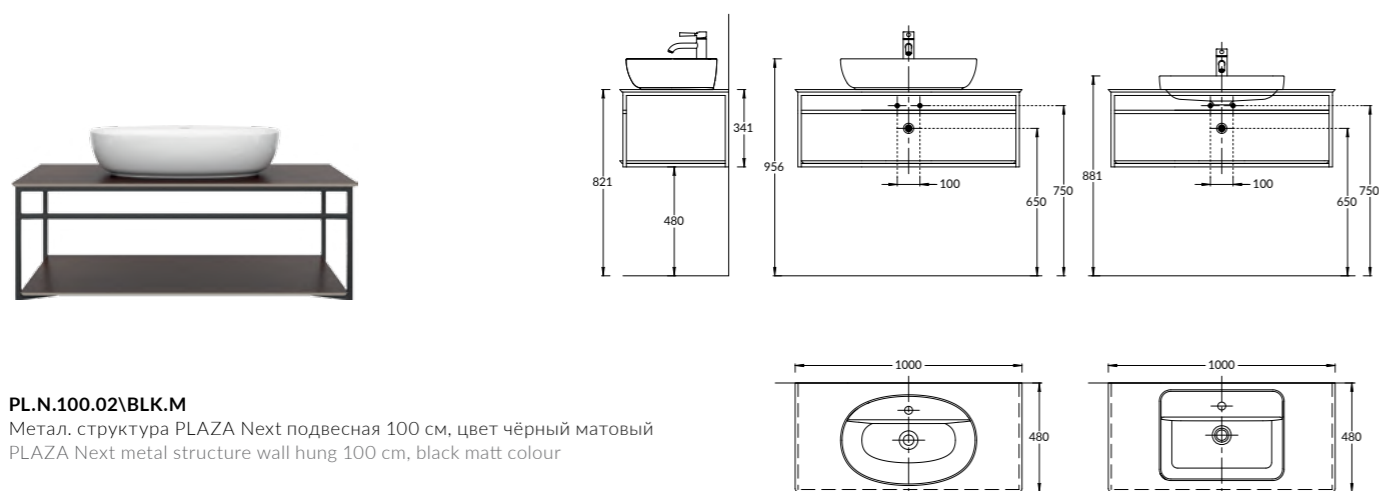

PL.N.100.02\BLK.M
Метал. структура PLAZA Next подвесная 100 см, цвет чёрный матовый
PLAZA Next metal structure wall hung 100 cm, black matt colour