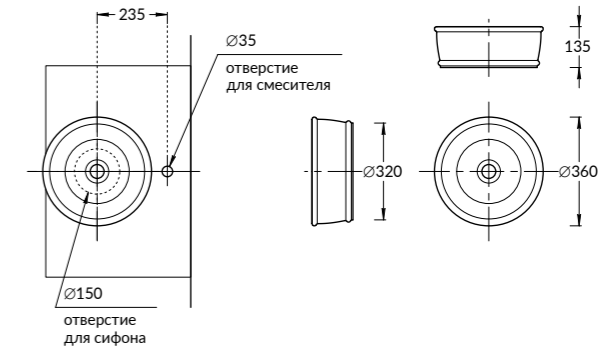

CIRCO

DR.1\WHT | DRR.1\SAN
Донный клапан с керамической
крышкой в цвет раковин в комплекте
Drain outlet with ceramic cover
for washbasins