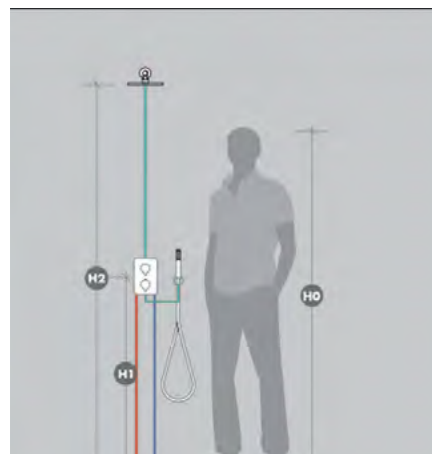

УПРАВЛЕНИЕ CONTROLS	РАЗЛИЧНЫЕ ИСТОЧНИКИ DIFFERENT OUTLETS		
Вариант 1	Смеситель для душа Concealed faucet	Верхний душ Head shower	Ручной душ Hand shower	Излив из стены для ванны Bath spout
Вариант 2	66470ЕКМ + 10862КМ	27672КМ + 26598КМ	833КМ + 5699КМ	66487КМ
Вариант 3	67648ЕКМ + 27886КМ	27672КМ + 26598КМ	833КМ + 5699КМ	
	67648ЕКМ + 27887КМ	27672КМ + 26598КМ	833КМ + 5699КМ	

Вариант 1	Вариант 2	Вариант 3
66470ЕКМ + 10862КМ	67648ЕКМ + 27886КМ	67648ЕКМ + 27887КМ
27672КМ + 26598КМ	27672КМ + 26598КМ	27672КМ + 26598КМ
833КМ + 5699КМ	833КМ + 5699КМ	833КМ + 5699КМ
66487КМ		

H0	H1	H2
160	105	200
170	110	210
180	115	220
190	120	230

833KM

Душевая стойка длиной 150 см с подвижным держателем лейки ручного душа из пластика и шлангом из ПВХ. Без выхода для подачи воды
Complete shower set, with ABS hand shower, LL. 150 cm flexible, without wall union

833KM.21.018 Хром / Chrome
833KM.01.093 Матовый чёрный / Matt black

5699KM

Вывод для подачи воды
Wall union

5699KM.21.018 Хром / Chrome
5699KM.01.093 Матовый чёрный / Matt black

27672KM

Латунный кронштейн для верхнего душа из стены длиной 300мм
Brass squared wall-mounted shower arm L=300 mm

27672KM.21.018 Хром / Chrome
27672KM.01.093 Матовый чёрный / Matt black

26598KM

Верхняя квадратная душевая лейка из пластика «тропический дождь», сторона квадрата 200 мм
ABS head shower with raining jet, 200x200mm

26598KM.21.018 Хром / Chrome
26598KM.01.093 Матовый чёрный / Matt black

66487KM

Излив из стены для ванны, соединение 1/2. Длина излива 170 мм
Wall spout for bath group with 1/2 connection L170 mm

66487KM.21.018 Хром / Chrome
66487KM.01.093 Матовый чёрный / Matt black

Вариант 1

66470ЕКМ