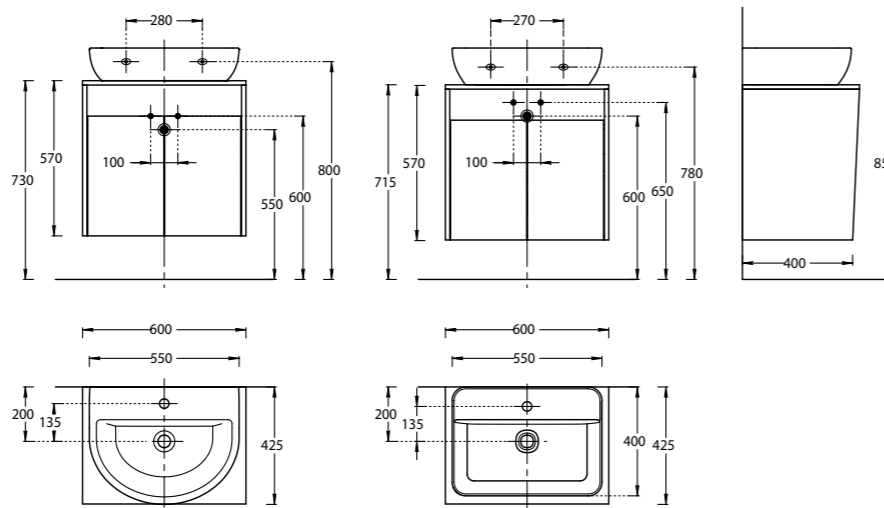

**PRO.60.2\WHT**

Тумба PRO подвесная 2 дверцы, белый глянцевый  
PRO furniture unit 60 cm, two doors  
"glossy white"

**LA.50\WHT**

**LA.50\WHT**

Тумба LATO 50 см, 1 дверца, цвет: белый глянец  
LATO furniture unit 50 cm, 1 door, "glossy white"