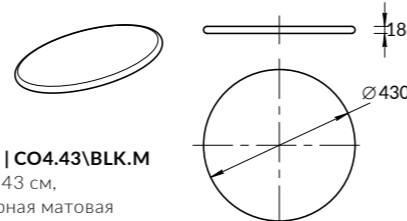

CO4.43\WHT | CO4.43\BLK.M
Полка CONO 43 см, белая или чёрная матовая
CONO shelf 43 cm white or black matt