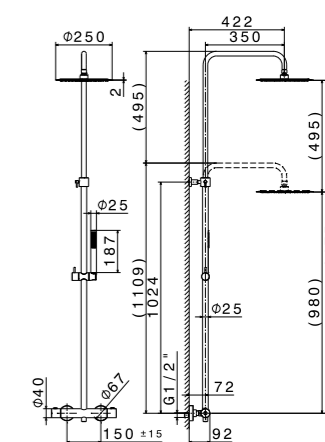

ДУШЕВАЯ КОЛОННА ВНЕШНЕГО МОНТАЖА | EXTERNAL SHOWER SYSTEM

61157KM

Душевая колонна с термостатическим смесителем в комплекте с переключателем потоков, круглой верхней одноструйной душевой лейкой из нержавеющей стали, с ручным душем и шлангом из ПВХ
Shower pillar with exposed thermostatic faucet complete of diverter, stainless steel head shower and ABS single-jet hand shower set

61157KM.21.018 Хром / Chrome
61157KM.01.093 Матовый чёрный / Matt black