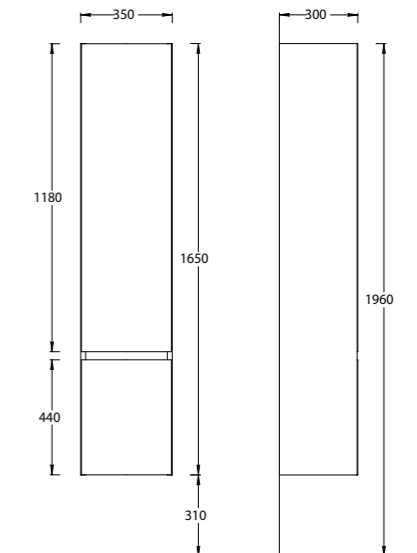

CUBO

CU.100\WHT | CU.100\MAL | CU.100\LIM

Тумба CUBO 100 см, 2 ящика, цвета: белый глянец, «мальва», «лимо»
CUBO furniture unit 100 cm, 2 drawers colours:
"glossy white", "malva", "limo"

CU.90RH\WHT | CU.90RH\MAL | CU.90RH\LIM

Тумба CUBO 90 см правая, 2 ящика + открытая полка,
цвета: «белый глянец + метц», «мальва + метц», «лимо + метц»
CUBO furniture unit 90 cm right, drawers +metz
colours: "glossy white+metz", "malva+metz", "limo+metz"

CU.80\WHT | CU.80\MAL | CU.80\LIM

Тумба CUBO 80 см, 2 ящика, цвета: белый глянец, «мальва», «лимо»
CUBO furniture unit 80 cm, 2 drawers colours:
"glossy white", "malva", "limo"

CU.90LH\WHT | CU.90LH\MAL | CU.90LH\LIM

Тумба CUBO 90 см левая, 2 ящика + открытая полка,
цвета: «белый глянец + метц», «мальва + метц», «лимо + метц»
CUBO furniture unit 90 cm left, 2 drawers +metz
colours: "glossy white+metz", "malva+metz", "limo+metz"

CU.70\WHT | CU.70\MAL | CU.70\LIM

Тумба CUBO 70 см, 2 ящика, цвета: белый глянец, «мальва», «лимо»
CUBO furniture unit 70 cm, 2 drawers colours:
"glossy white", "malva", "limo"

CU.165RH\WHT | CU.165LH\WHT | CU.165RH\MAL |
CU.165LH\MAL | CU.165RH\LIM | CU.165LH\LIM

Пенал CUBO, 165 см, две дверцы. Правое или левое открывание.
цвета: «белый глянец + метц», «мальва + метц», «лимо + метц»
Tall unit CUBO, 165 cm. Two doors. Right-hand and Left-hand opening options.
colours: "glossy white+metz", "malva+metz", "limo+metz"