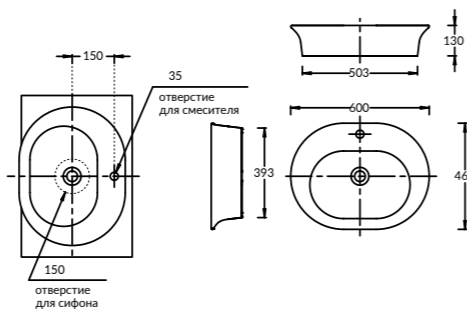

CANALETTO

CN.WB.65\WHT | CN.WB.65\BLK.M

Раковина CANALETTO 65×40 см, цвета: белый глянец и чёрный матовый
CANALETTO washbasin 65×40 cm, white gloss and matt black

Раковина CANALETTO 60×47 см
CANALETTO washbasin 60×47 cm

CN.WB.40

CN.WB.40\WHT | CN.WB.40\BLK.M

Раковина CANALETTO 40×40 см, цвета: белый глянец и чёрный матовый
CANALETTO washbasin 40×40 cm, white gloss and matt black

Столешница CANALETTO из керамогранита
CANALETTO porcelain gres countertop

- CN60.DL501300R
- NEW CN70.DL501300R
- CN80.DL501300R
- CN100.DL501300R
- 60/70/80/100 см

Столешница CANALETTO из керамогранита
CANALETTO porcelain gres countertop

- CN60.SG560702R
- NEW CN70.SG560702R
- CN80.SG560702R
- CN100.SG560702R
- 60/70/80/100 см

Столешница CANALETTO из керамогранита
CANALETTO porcelain gres countertop

- CN60.SG560402R
- NEW CN70.SG560402R
- CN80.SG560402R
- CN100.SG560402R
- 60/70/80/100 см

Столешница CANALETTO из керамогранита
CANALETTO porcelain gres countertop

- CN60.SG560400R
- NEW CN70.SG560400R
- CN80.SG560400R
- CN100.SG560400R
- 60/70/80/100 см

Столешница CANALETTO из керамогранита
CANALETTO porcelain gres countertop

- NEW CN60.DD507320R
- NEW CN70.DD507320R
- NEW CN80.DD507320R
- NEW CN100.DD507320R
- 60/70/80/100 см

Столешница CANALETTO из керамогранита
CANALETTO porcelain gres countertop

- NEW CN60.DD506920R
- NEW CN70.DD506920R
- NEW CN80.DD506920R
- NEW CN100.DD506920R
- 60/70/80/100 см

Столешница CANALETTO из керамогранита
CANALETTO porcelain gres countertop

- NEW CN60.DD507020R
- NEW CN70.DD507020R
- NEW CN80.DD507020R
- NEW CN100.DD507020R
- 60/70/80/100 см