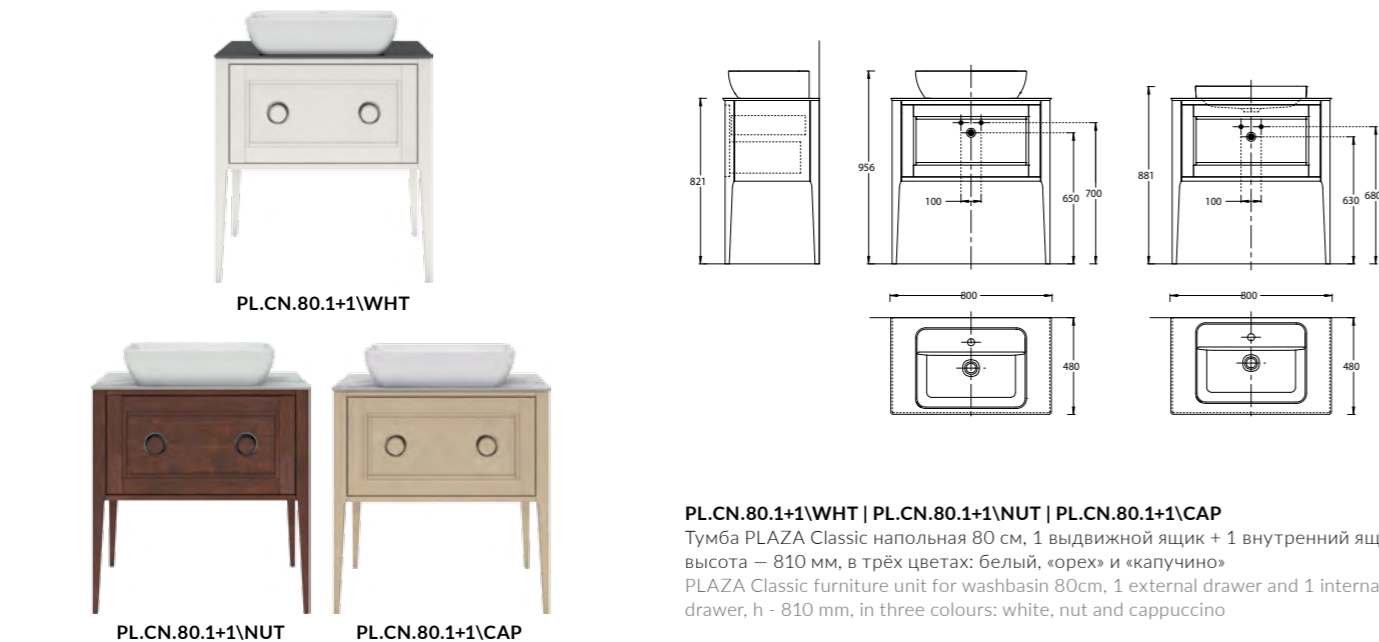

PL.CN.80.1+1\WHT | PL.CN.80.1+1\NUT | PL.CN.80.1+1\CAP
Тумба PLAZA Classic напольная 80 см, 1 выдвижной ящик + 1 внутренний ящик, высота – 810 мм, в трёх цветах: белый, «орех» и «капучино»
PLAZA Classic furniture unit for washbasin 80cm, 1 external drawer and 1 internal drawer, h - 810 mm, in three colours: white, nut and cappuccino