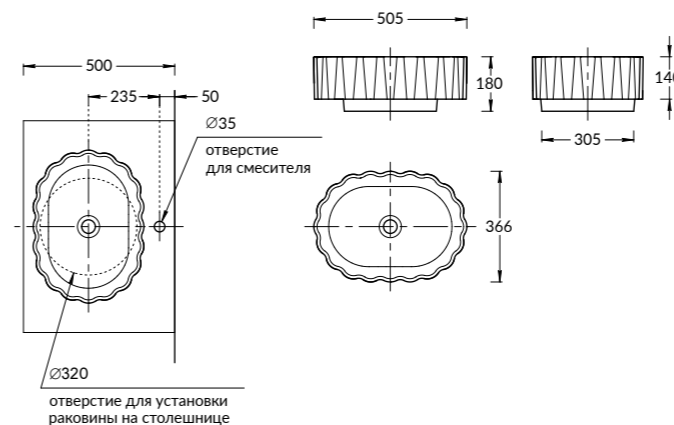

Тумба ATOLLO 110, белая матовая, открытие push
ATOLLO Furniture unit 110, push to open, white matt
Тумба ATOLLO 110, деревянная, открытие push
ATOLLO Furniture unit 110, push to open, colour wood
Ножки приобретаются отдельно от тумб
Legs are purchased separately from the furniture units

Ножка ATOLLO 110 высокая
металлическая
ATOLLO 110 high metal leg
ATLG.110\ML
Ножка ATOLLO 110 низкая
металлическая
ATOLLO 110 low metal leg

Ножка ATOLLO\ CONO классическая
ATOLLO \ CONO classic leg
В комплекте 2 ножки
Includes 2 legs

Тумба ATOLLO 80, белая матовая, открытие push
ATOLLO Furniture unit 80, push to open, white matt
Тумба ATOLLO 80, деревянная, открытие push
ATOLLO Furniture unit 80, push to open, colour wood
Ножки приобретаются отдельно от тумб
Legs are purchased separately from the furniture units

Ножка ATOLLO 80 высокая
металлическая
ATOLLO 80 high metal leg
ATLG.80\ML
Ножка ATOLLO 80 низкая
металлическая
ATOLLO 80 low metal leg

Ножка ATOLLO\ CONO классическая
ATOLLO \ CONO classic leg
В комплекте 2 ножки
Includes 2 legs

ATRL.30\M

Держатель для полотенца ATOLLO
ATOLLO Towel holder

Раковина CONCHIGLIA
чёрная матовая 50 см
CONCHIGLIA counter
washbasin black matt 50 cm

Раковина CONCHIGLIA
песочная матовая 50 см
CONCHIGLIA counter
washbasin sand matt 50 cm

Раковина CONCHIGLIA
мальва матовая 50 см
CONCHIGLIA counter
washbasin malva matt 50 cm

Раковина CONCHIGLIA
белая глянцевая 50 см
CONCHIGLIA counter
washbasin white gloss 50 cm

Раковина CONCHIGLIA
белая матовая 50 см
CONCHIGLIA counter
washbasin white matt 50 cm

Донный клапан
с цветными раковинами
в комплекте
Valve include
with coloured washbasins

ВАРИАНТЫ УСТАНОВКИ РАКОВИНЫ