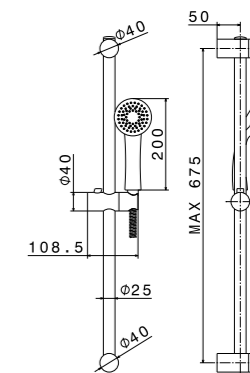

СМЕСИТЕЛИ PIANO ДЛЯ РАКОВИНЫ | WASHBASIN

69310KM

Однорычажный смеситель для раковины, с 1" 1/4 слива.
Соединение 3/8"
Single lever washbasin mixer with 1"1/4 pop-up waste set.
3/8" female connection hoses

69310KM.21.018 Хром / Chrome

69315KM

Однорычажный смеситель для раковины, высокий,
с установкой на столешницу, без донного клапана.
Соединение 3/8"
Single lever mixer, high version for above
counter washbasin. Without pop-up waste set. 3/8"
female connection hoses

69315KM.21.018 Хром / Chrome

СМЕСИТЕЛИ ДЛЯ УНИТАЗА | БИДЕ | WC | BIDET

69325KM

Смеситель однорычажный для биде, с донным
клапаном 1" 1/4. Соединение 3/8"
Single lever bidet mixer with 1"1/4 pop-up waste set. 3/8"
female connection hoses

69325KM.21.018 Хром / Chrome

СМЕСИТЕЛЬ ДЛЯ ВАННЫ | BATH GROUP

69340CKM

Настенный латунный смеситель для ванны,
с держателем душевой лейки, ручным душем
из пластика и шлангом из ПВХ
Complete bath group with fixed shower holder,
PVC flexible and ABS hand shower

69340CKM.21.018 Хром / Chrome

ДУШЕВАЯ КОЛОННА ВСТРОЕННОГО МОНТАЖА | BUILT-IN SHOWER SYSTEM

69370EKM

Встроенный однорычажный смеситель для душа
с переключателем на 2 потока, соединение входа
и выхода 1/2". Внешняя и внутренняя части
Single lever concealed mixer with two ways out diverter,
1/2" connections

69370EKM.21.018 Хром / Chrome

69356KM

Душевая стойка длиной 150 см, с подвижным
держателем лейки ручного душа из пластика и шлангом
из ПВХ. Без выхода для подачи воды
Complete shower set, with ABS hand shower, LL. 150 cm
flexible, without wall union

69356KM.21.018 Хром / Chrome

2299KM

Вывод для подачи воды.
Wall union

2299KM.21.018 Хром / Chrome

69360KM