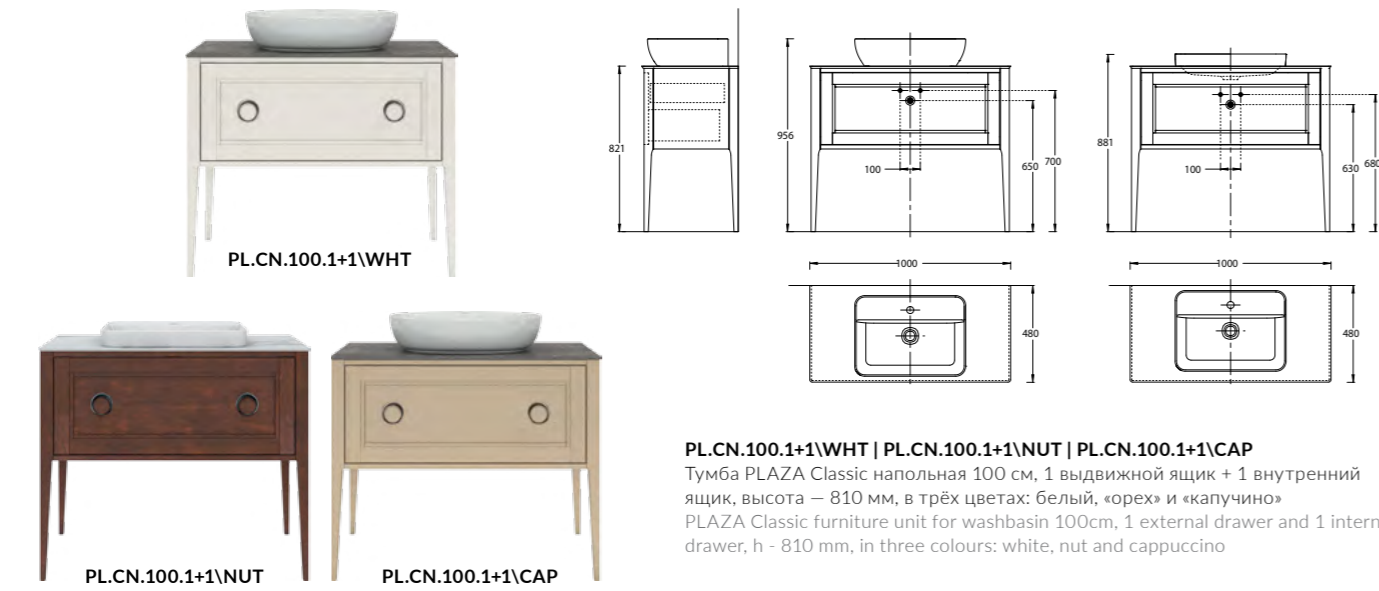

PL.CN.100.1+1\WHT | PL.CN.100.1+1\NUT | PL.CN.100.1+1\CAP
Тумба PLAZA Classic напольная 100 см, 1 выдвижной ящик + 1 внутренний ящик, высота – 810 мм, в трёх цветах: белый, «орех» и «капучино»
PLAZA Classic furniture unit for washbasin 100cm, 1 external drawer and 1 internal drawer, h - 810 mm, in three colours: white, nut and cappuccino