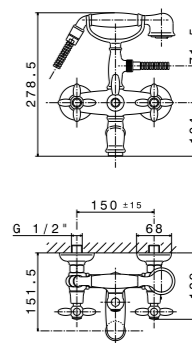

9135KM

Настенный смеситель для ванны с переключателем, гибким шлангом длиной 150 см и душевой лейкой
Exposed bath group with automatic diverter, hand shower and 150-cm. flexible

9135KM.21.018 Хром / Chrome
9135KM.31.023 Потёртая бронза / Brushed bronze