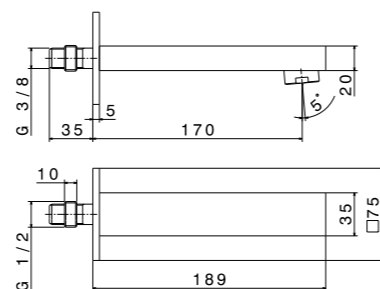

66487KM

Излив из стены для ванны, соединение 1/2. Длина излива 170 мм
Wall spout for bath group with 1/2 connection L170 mm

66487KM.21.018 Хром / Chrome
66487KM.01.093 Матовый чёрный / Matt black