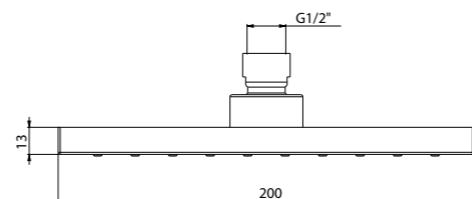

26598KM

Верхняя квадратная душевая лейка из пластика «тропический дождь», сторона квадрата 200 мм
ABS head shower with raining jet, 200x200mm

26598KM.21.018 Хром / Chrome
26598KM.01.093 Матовый чёрный / Matt black