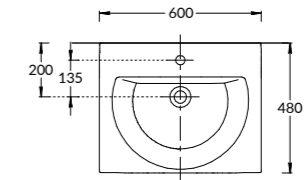

MO.80.1+1\WHT

MO.80.1+1\AR

NEW MO.80.1+1\WHT
Тумба MODULA подвесная 80 с ящиком 1+1, белая глянцевая

NEW MO.80.1+1\AR
Тумба MODULA подвесная 80 с ящиком 1+1, арабика
MODULA furniture unit 80 cm, 2 drawers 1+1. Colours:
white-gloss, arabica