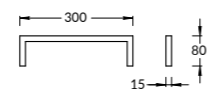

ATRL.30\M

ATRL.30\M

Держатель для полотенца ATOLLO  
ATOLLO Towel holder

CC.WB.50\BLK.M

Раковина CONCHIGLIA  
чёрная матовая 50 см  
CONCHIGLIA counter  
washbasin black matt 50 cm

CC.WB.50\SAN

Раковина CONCHIGLIA  
песочная матовая 50 см  
CONCHIGLIA counter  
washbasin sand matt 50 cm