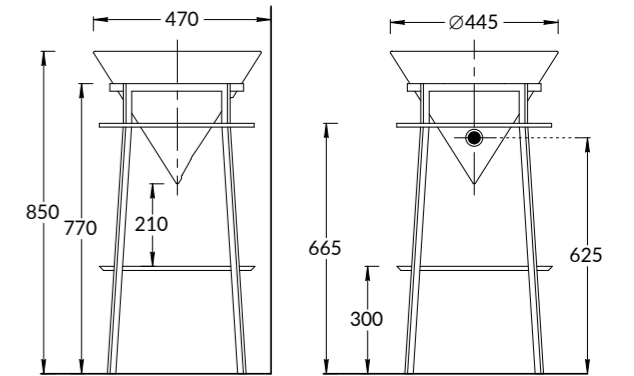

CO.44\BLK.M | CO.44\WHT.M
Металлическая структура CONO 44 см, цвета: белый матовый, чёрный матовый
Для этой версии необходима круглая полка
CONO metal construction 44 cm
colours: white matt, black white
For this version the round shelf is needed