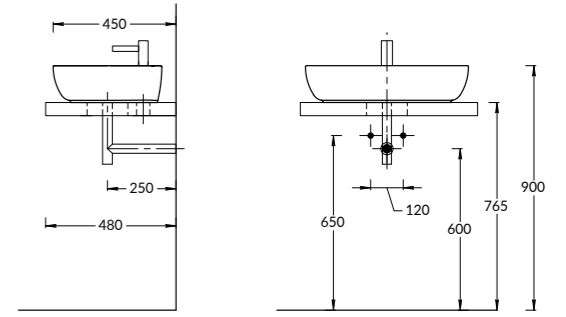

PLR.WB.55
PLR.WB.55\BLK
PLR.WB.55\SAN
Раковина PLAZA
накладная 55 см
PLAZA counter
washbasin 55 cm