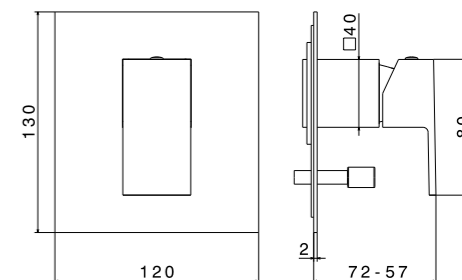

66470ЕКМ

Встроенный однорычажный смеситель для душа с переключателем на 2 потока, соединение входа и выхода 1/2". Внешняя часть
Single lever concealed faucet with two ways out diverter, 1/2" connections

66470ЕКМ.21.018 Хром / Chrome
66470ЕКМ.01.093 Матовый чёрный / Matt black