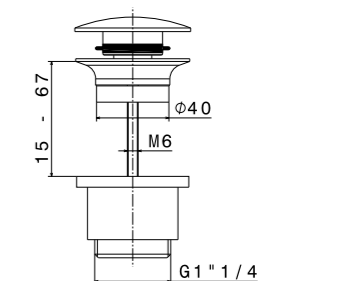

230KM

Донный клапан «клик-кляк» 1"1/4. Н. мин. 15 мм, макс. 67 мм
1" 1/4 press-button drain. H. min 15 mm - max 67 mm

230KM.21.018 Хром / Chrome
230KM.01.093 Матовый чёрный / Matt black
230KM.M0.070 Титановый атласный / Titanium satin
230KM.M0.071 Золотой атласный / Gold satin