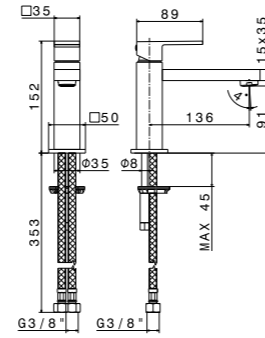

СМЕСИТЕЛИ FUTURA ДЛЯ РАКОВИНЫ | WASHBASIN

66411KM

Однорычажный смеситель для раковины без донного клапана. Соединение 3/8"
Single lever washbasin faucet without pop-up waste set. 3/8" female connection hoses. Long spout

66411KM.21.018 Хром / Chrome
66411KM.01.093 Матовый чёрный / Matt black