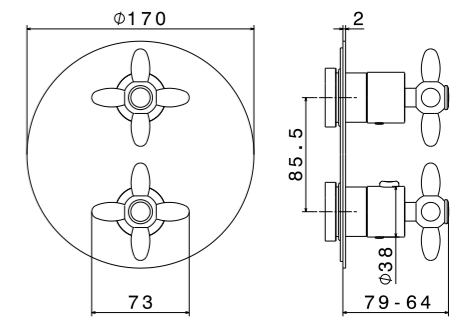

67668ЕКМ

Встраиваемый термостатический смеситель для душа с регулировкой температуры, запорным клапаном и регулировкой напора воды. Соединение 3/4" (вход и выход) с переходником на 1/2". Внешняя часть Thermostatic concealed faucet, with one handle for temperature control and one handle diverter with flow regulator with stop.
3/4" inlets with adapter to 1/2", 1/2" outlets

67668ЕКМ.21.018 Хром / Chrome
67668ЕКМ.31.023 Потёртая бронза / Brushed bronze