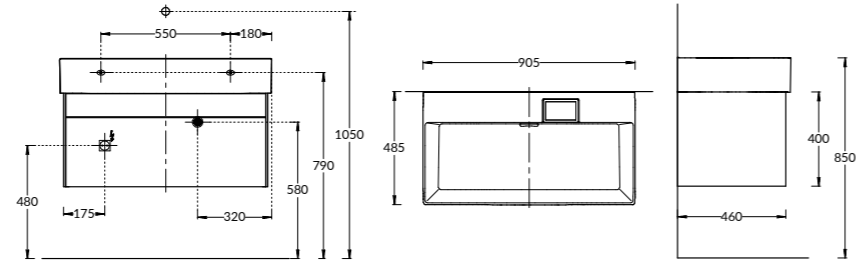

LO.90.2\WHT | LO.90.2\SAN | LO.90.2\ST
Тумба LOGICA подвесная 2 ящика 90 см, цвета: белоснежный, песчаный, стальной серый
LOGICA furniture unit 90 cm, 2 drawers colours: "snow-white", "sandy", "steel gray"

LO.60.2\WHT | LO.60.2\SAN | LO.60.2\ST
Тумба LOGICA подвесная 2 ящика 60 см, цвета: белоснежный, песчаный, стальной серый
LOGICA furniture unit 60 cm, 2 drawers colours: "snow-white", "sandy", "steel gray"

LO.70.2\WHT | LO.70.2\SAN | LO.70.2\ST
Тумба LOGICA подвесная 2 ящика 70 см, цвета: белоснежный, песчаный, стальной серый
LOGICA furniture unit 70 cm, 2 drawers colours: "snow-white", "sandy", "steel gray"

LO.M.65.2\WHT | LO.M.65.2\GRAY
Тумба LOGICA M подвесная 2 ящика 65 см, цвета: белоснежный, серый стальной
LOGICA M furniture unit 65 cm, 2 drawers colours: "snow-white", "steel gray"

LO.TRL.70\BLK.M
держатель для полотенец LOGICA 70 см чёрный матовый
towel holder LOGICA 70 cm, matt black

LO.TRL.90\BLK.M
держатель для полотенец LOGICA 90 см чёрный матовый
towel holder LOGICA 90 cm, matt black

LO.DIS.02\CR
диспенсер для мыла LOGICA хром
soap dispenser LOGICA chrome