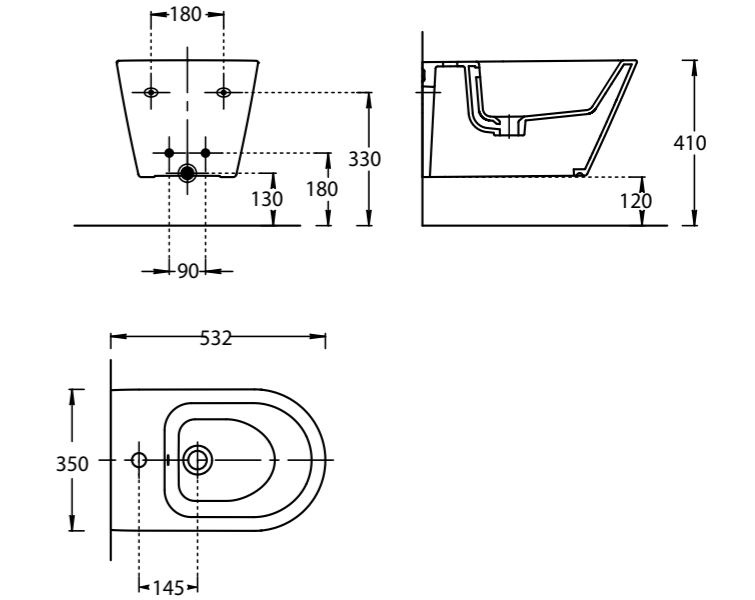

PLM.BIDET.02

Биде PLAZA Modern подвесное белое глянцевое
PLAZA Modern wall hung bidet, white glossy