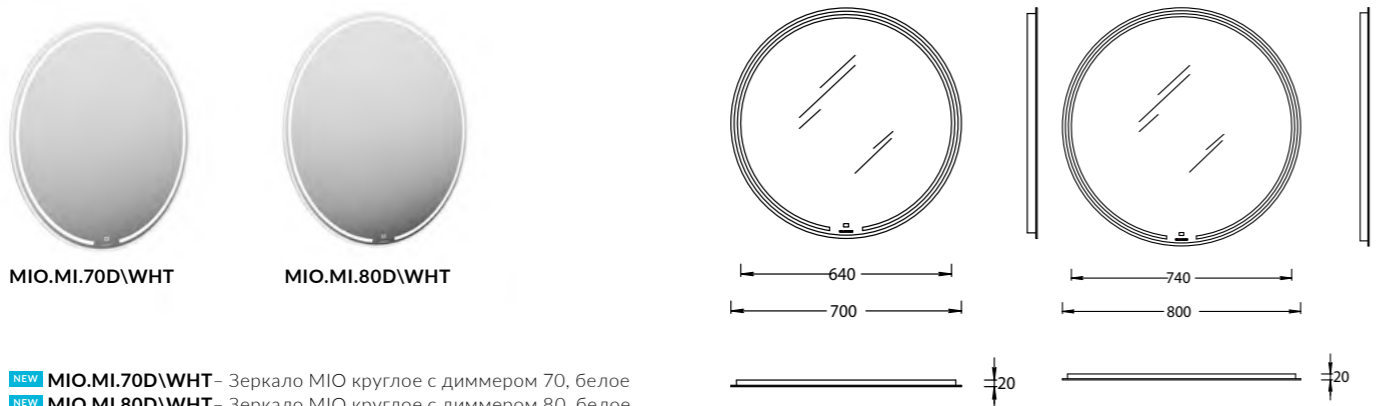

NEW MIO.MI.70D\WHT - Зеркало MIO круглое с диммером 70, белое
NEW MIO.MI.80D\WHT - Зеркало MIO круглое с диммером 80, белое
MIO mirror 70 cm | MIO mirror 80 cm