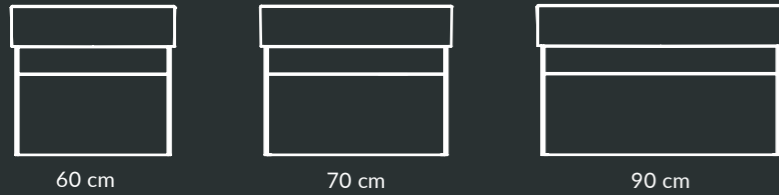

раковина | washbasin  
LO.WB.90.2 | 90 CM

Раковина: LOGICA LO.WB.90.2, ширина 90 см  
Тумба: LOGICA LO.90.2\ST, ширина 90 см  
Зеркало: TE.MI.90, 90 см  
На стенах: керамический гранит ПРО СТОУН, 30×60 см  
На полу: керамический гранит ПРО СТОУН, 60×60 см