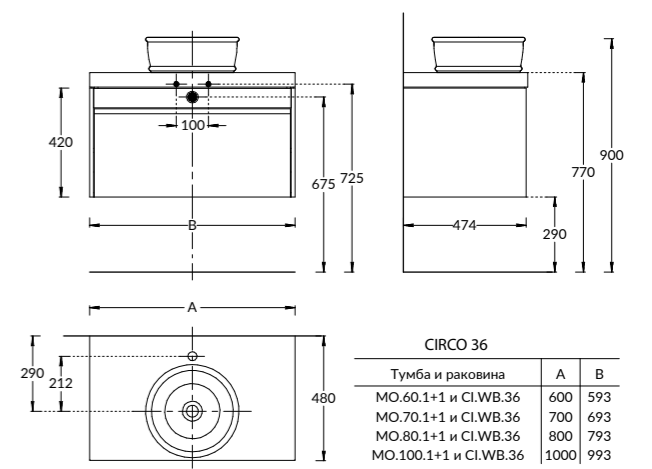

с раковинами CU