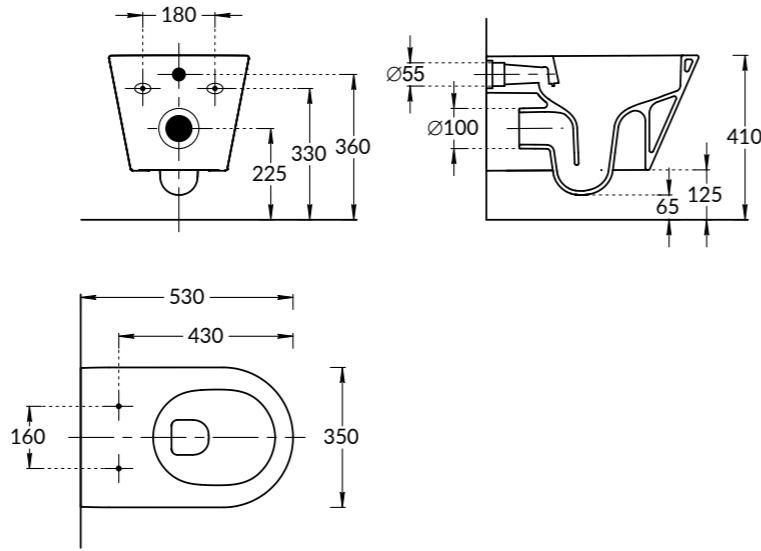

XPRO.WC.02 XPRO.R.SEAT.02\WHT

Сиденье для унитаза XPRO без микролифта, цвет белый
XPRO seat cover without sof close, white