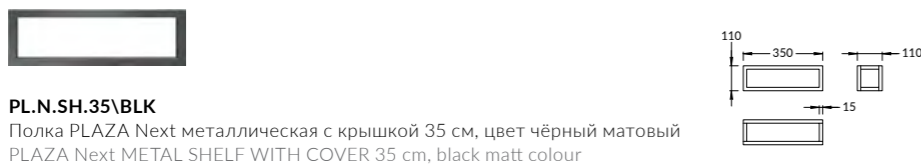

PL.N.SH.35\BLK
Полка PLAZA Next металлическая с крышкой 35 см, цвет чёрный матовый
PLAZA Next METAL SHELF WITH COVER 35 cm, black matt colour