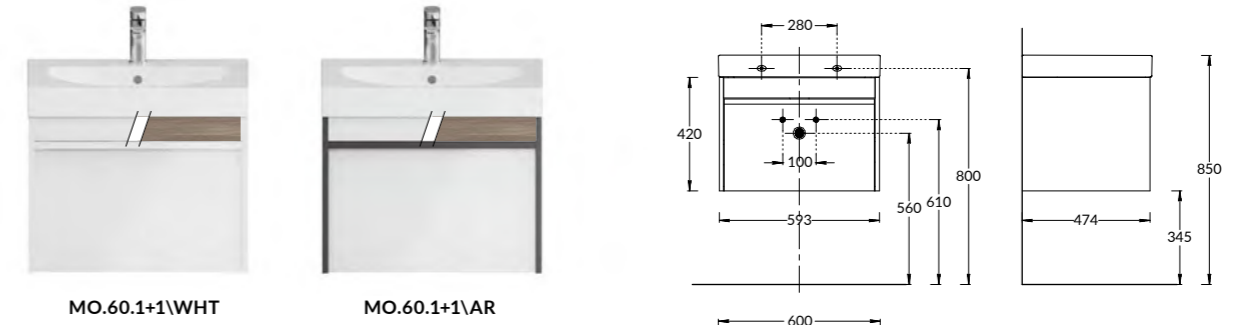

MO.60.1+1\WHT

MO.60.1+1\AR

**NEW MO.60.1+1\WHT**  
Тумба MODULA подвесная 60 с ящиком 1+1, белая глянцевая

**NEW MO.60.1+1\AR**  
Тумба MODULA подвесная 60 с ящиком 1+1, арабика  
MODULA furniture unit 60 cm, 2 drawers 1+1. Colours:  
white-gloss, arabica