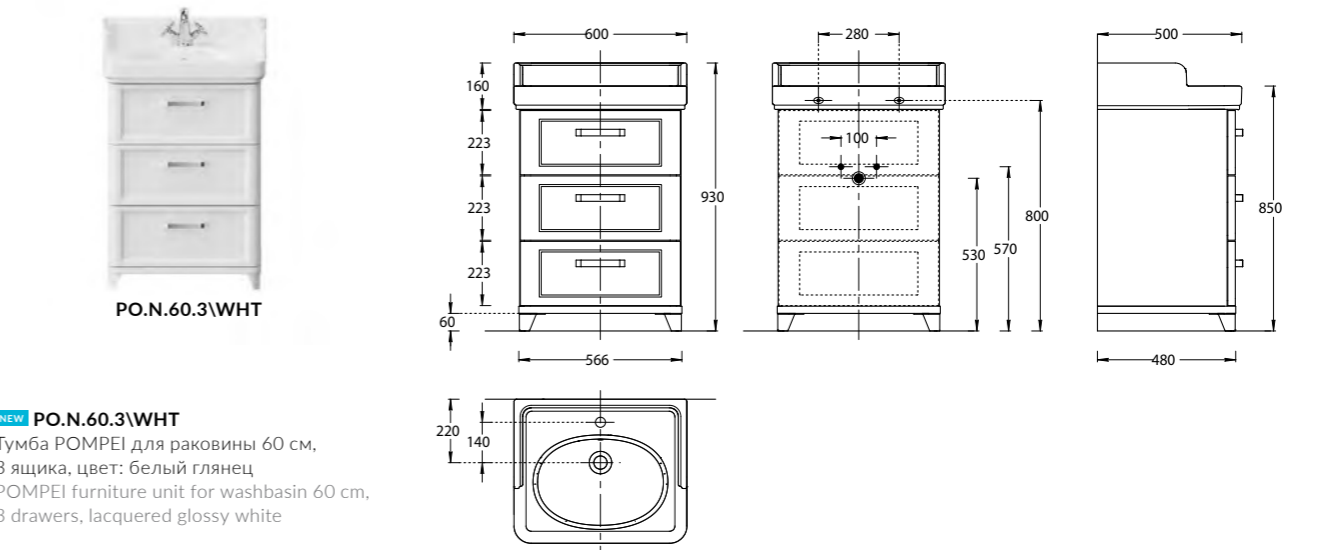

NEW PO.N.60.3\WHT
Тумба POMPEI для раковины 60 см, 3 ящика, цвет: белый глянец
POMPEI furniture unit for washbasin 60 cm, 3 drawers, lacquered glossy white