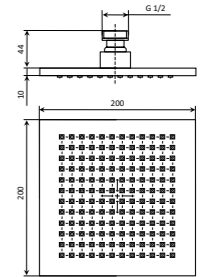

AC50CR759Q20EBIKM

Рассеиватель FIORETTO для верхнего душа 200x200, комплект с держателем, хром
Brass top square shower with raining jet, chrome