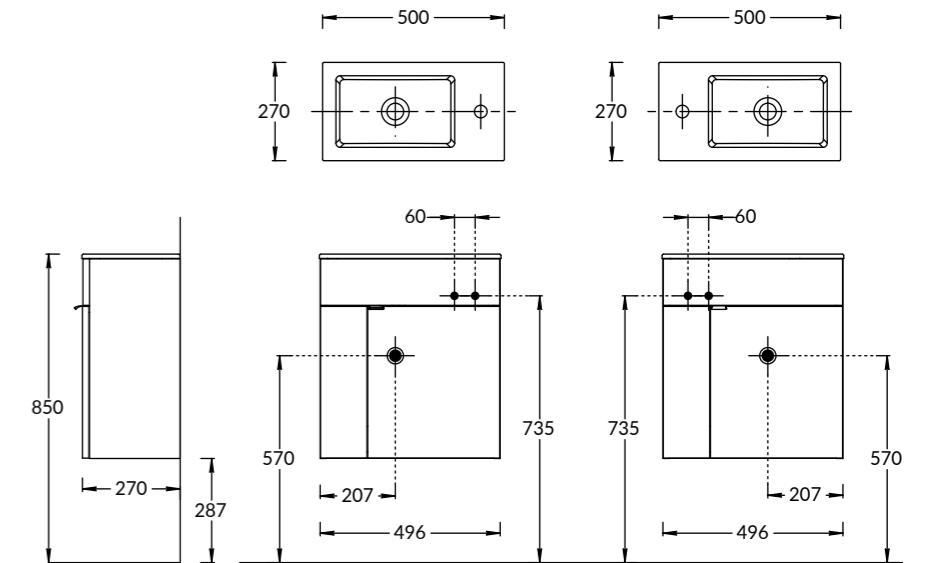

**PRO.60.2\WHT**

Тумба PRO подвесная 2 дверцы, белый глянцевый  
PRO furniture unit 60 cm, two doors  
"glossy white"

**LA.50\WHT**

**LA.50\WHT**

Тумба LATO 50 см, 1 дверца, цвет: белый глянец  
LATO furniture unit 50 cm, 1 door, "glossy white"