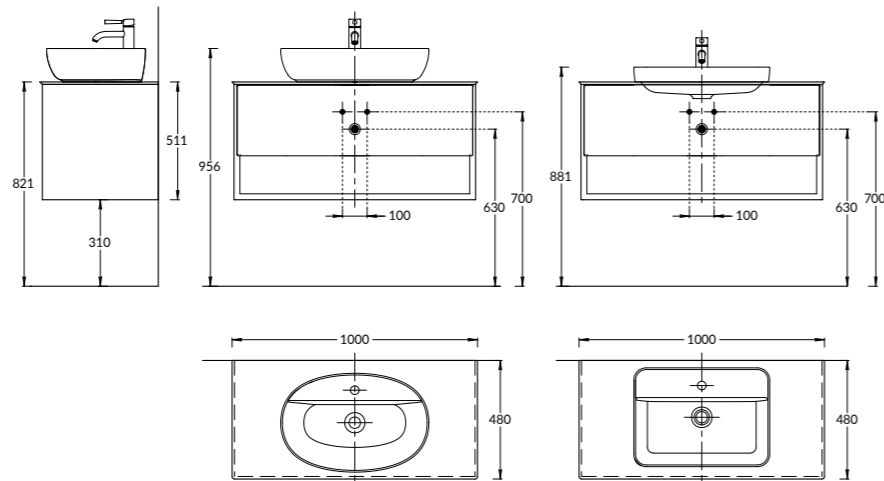

PLAZA MODERN

PLB.M.120.3\OAK.O | PLB.M.120.3\WHT

Тумба PLAZA Modern подвесная 120 см, 3 ящика, открытие Push, в двух цветах: белый и «дуб Орегон»
PLAZA Modern furniture unit wall hung 120 cm, 3 drawers, opening Push, white and Oregon oak colours.

PLB.M.80.1\WHT | PLB.M.80.1\OAK.O

Тумба PLAZA Modern подвесная 80 см, 1 выдвижной ящик и открытая ниша, в двух цветах: белый и «дуб Орегон», открытие ящика Push
PLAZA Modern furniture unit wall hung 80 cm, 1 drawer and shelf, in two colours: white and Oregon oak, opening Push

PLB.M.100.1\WHT | PLB.M.100.1\OAK.O

Тумба PLAZA Modern подвесная 100 см, 1 выдвижной ящик и открытая ниша, в двух цветах: белый и «дуб Орегон», открытие ящика Push
PLAZA Modern furniture unit wall hung 100 cm, 1 drawer and shelf, in two colours: white and Oregon oak, opening Push.

PLB.M.80.2\WHT

Тумба PLAZA Modern подвесная 80 см, 2 ящика, открытие Push, цвет белый
PLAZA Modern furniture unit wall hung 80 cm, 2 drawers opening Push, white colour

PLB.M.100.2\WHT

Тумба PLAZA Modern подвесная 100 см, 2 ящика, открытие Push, цвет белый
PLAZA Modern furniture unit wall hung 100 cm, 2 drawers opening Push, white colour.

PLB.M.170\WHT

Пенал PLAZA Modern подвесной 170, 2 дверцы, белый
PLAZA Modern tall unit wall hung 170 CM, 2 doors