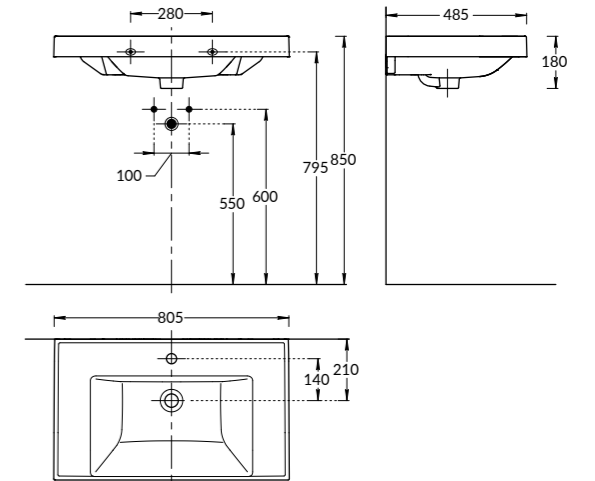

## A105/1000KM

Скрытая система инсталляции для подвесного биде  
Pre-wall installation system for wall hung bidet

**CU.WB.100**  
Раковина CUBO 100 см с крепежом  
CUBO washbasin 100 cm

**CU.WB.80**  
Раковина CUBO 80 см с крепежом  
CUBO washbasin 80 cm