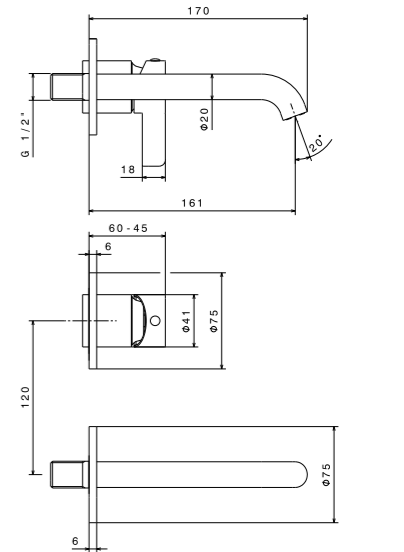

СМЕСИТЕЛИ LINEA ДЛЯ РАКОВИНЫ | WASHBASIN

71028ЕКМ

Встраиваемый однорычажный смеситель для раковины LINEA. Внешняя часть
Built-in single lever LINEA mixer for washbasin, chrome

71028ЕКМ.21.018 Хром / Chrome
71028ЕКМ.01.093 Матовый чёрный / Matt black