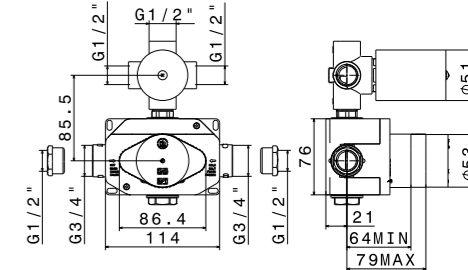

27887КМ

Универсальная внутренняя часть для термостатического смесителя на 3 потока для душа
Universal interior part for thermostatic shower faucet on the 3 flow