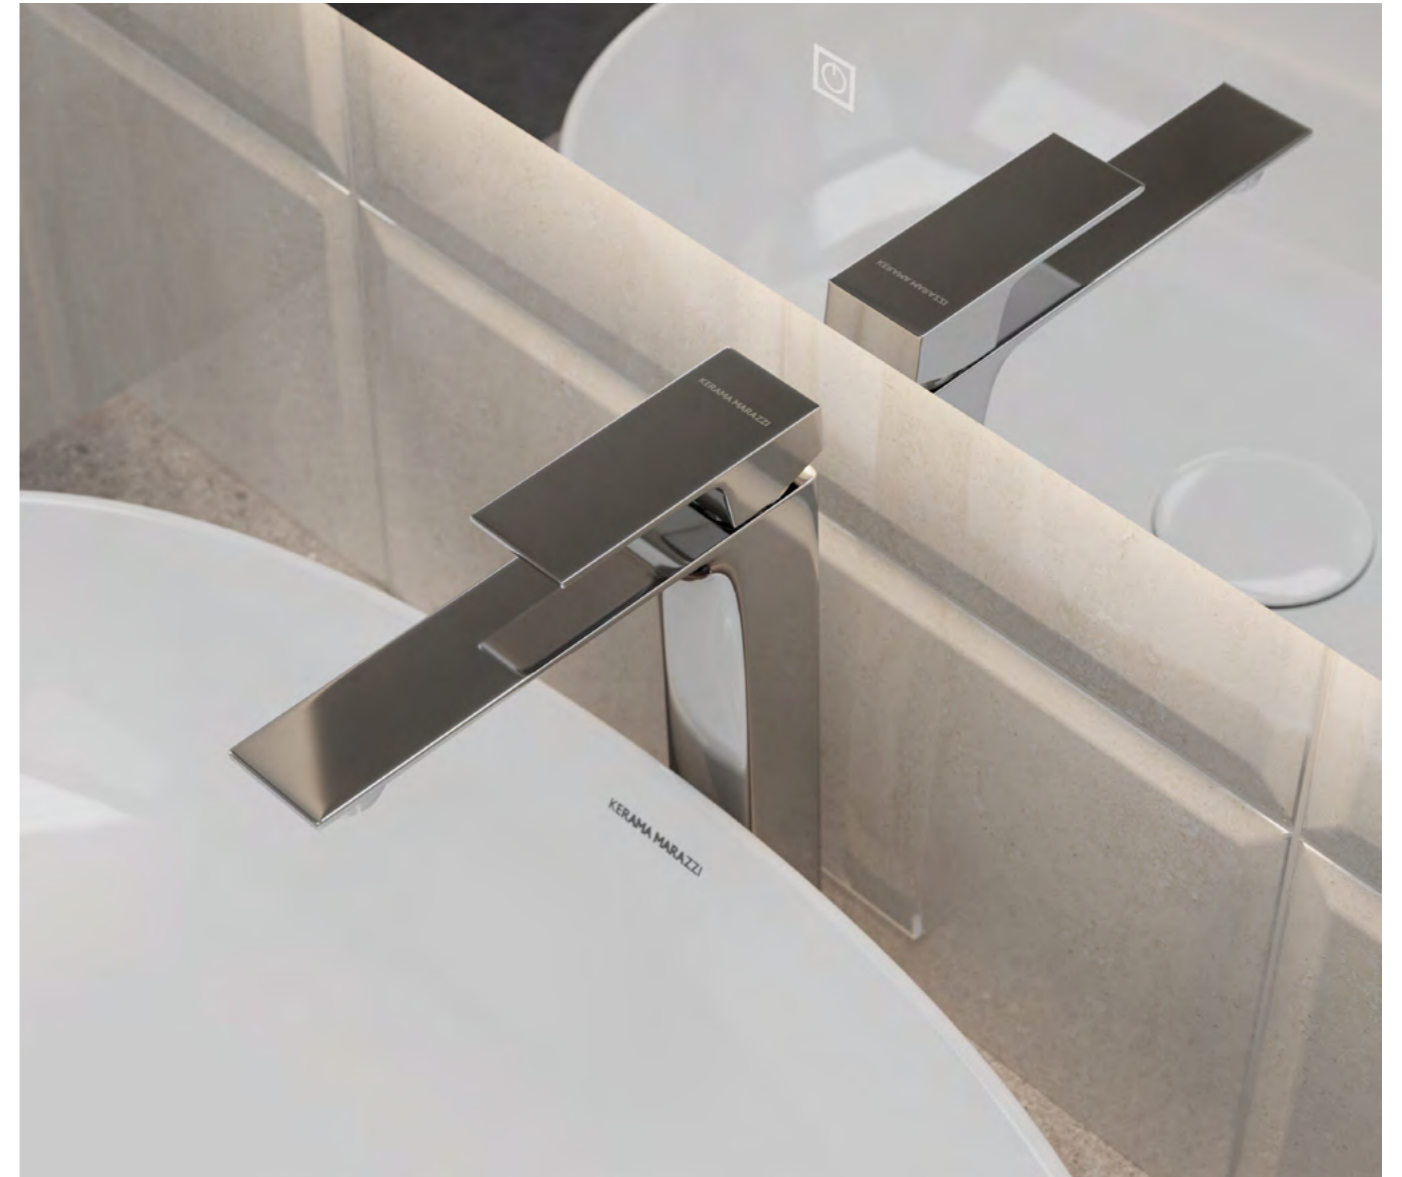

Fioretto

KERAMA MARAZZI

В строгих линиях смесителей FIORETTO для раковины и душа читается стиль, который надолго сохранит свою актуальность. Все позиции, входящие в линейку FIORETTO, сделаны в содружестве с итальянской фабрикой Paini – производителем, имеющим безупречную репутацию и огромный опыт создания надёжной сантехники.

The pure lines of the FIORETTO washbasin and shower faucets showcase a style that will be relevant for a long time. The FIORETTO range is made in collaboration with Paini – an Italian manufacturer with an impeccable reputation and vast experience in creating reliable sanitary ware.