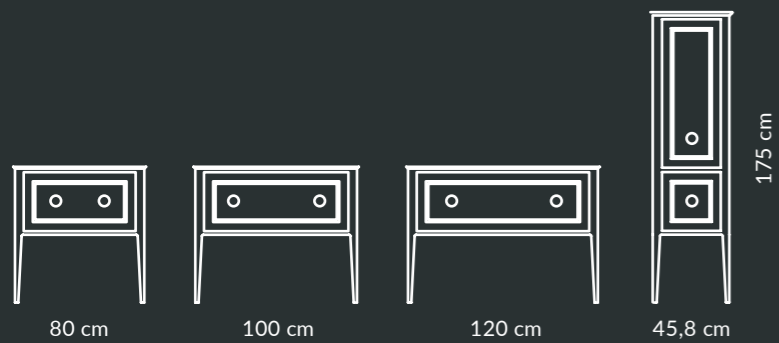

Plaza Classic

Решение для ванной в традиционном стиле — классические тумбы, керамические столешницы с рисунком мрамора и, конечно, раковины: прямоугольные и овальные, накладные и встраиваемые снизу. В том числе раковины PLAZA, геометрия которых вдохновлена очертаниями знаменитых испанских площадей.

The solution for the traditional style bathroom is the classic cabinets, ceramic marble tops and of course the washbasins: rectangular and oval, counter-top or under-counter. Such are PLAZA washbasins, the geometry of which is inspired by the contours of the famous Spanish squares.

Раковина: PLAZA PLR.WB.60.1, ширина 60 см
Тумба: PLAZA classic
PL.CN.100.1+1\CAP, ширина 100 см
Столешница: PL1.VT280\100
Пенал: PLAZA Classic PL.CN.175\CAP, высота 175 см
Зеркало: PLAZA Classic PL.C.MI.65\CAP, 65×75 см
На стенах: керамическая плитка ГРАН-ВИА, 30×89,5 см
На полу: керамический гранит ГРАН-ВИА, 60×60 см

Washbasin: PLAZA PL.WB.60.1, 60 cm
Furniture: PLAZA classic
PL.CN.100.1+1\CAP, 100 cm
Countertop: PL1.VT280\100
Tall unit: PLAZA Classic PL.CN.175\CAP, 175 cm
Mirror: PLAZA Classic PL.C.MI.65\CAP65×75 cm
Walls: ceramic tiles GRAN-VIA, 30×89.5 cm
Floor: ceramic granite GRAN-VIA, 60×60 cm

раковина | washbasin
PLR.WB.60.1 | 60 CM

PLAZA Classic — набор удобных решений, которые помогут наполнить классическим изяществом любую ванную комнату. Комбинацию тумбы и раковины можно дополнить зеркалом со стильной LED-подсветкой и стройным пеналом, сделав обстановку более завершённой.

PLAZA Classic is a set of comfortable solutions that will help you fill any bathroom with classic elegance. The combination of cabinet and washbasin can be complemented by a mirror with stylish LED lighting and a tall unit which will make the design more complete.