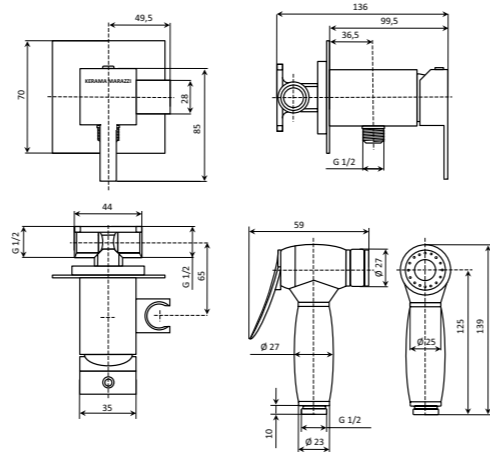

ГИГИЕНИЧЕСКИЙ ДУШ | WC

V253CR442RUKM

Смеситель FIORETTO с гигиеническим душем и держателем для лейки, хром
WC/bidet mixer FIORETTO, with integrated hand shower set, colour chrome