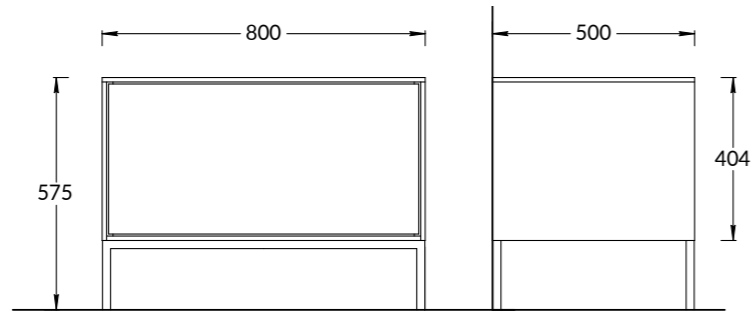

AT.80\WHT.M

AT.80\WD

ATLG.80\MH

ATLG.80\ML

AT.80\WHT.M | AT.80\WD

Тумба ATOLLO 80, белая матовая, открытие push  
ATOLLO Furniture unit 80, push to open, white matt  
Тумба ATOLLO 80, деревянная, открытие push  
ATOLLO Furniture unit 80, push to open, colour wood  
Ножки приобретаются отдельно от тумб  
Legs are purchased separately from the furniture units