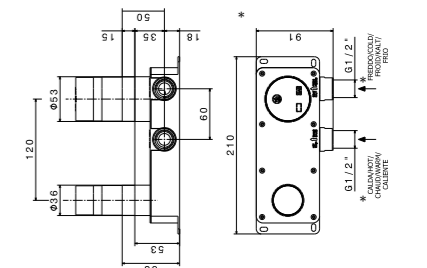

27852КМ

Универсальная внутренняя часть для встраиваемого однорычажного смесителя для раковины LINEA
Universal concealed body for built-in single lever LINEA mixer for washbasin