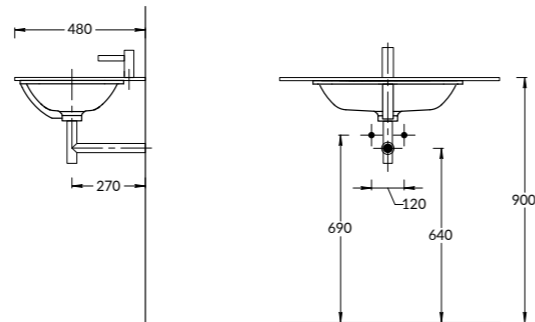

PLR.WBI.55.1
Раковина PLAZA 55 см, встраиваемая сверху
PLAZA semi-recessed washbasin 55 cm