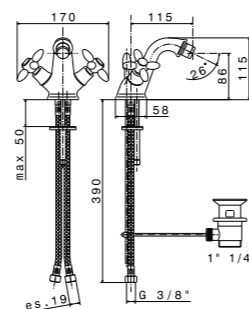

СМЕСИТЕЛИ ДЛЯ БИДЕ | BIDET

9130KM

Смеситель однорычажный для биде с донным клапаном 1"1/4. Соединение 3/8" Monobloc bidet group with 1"1/4 pop-up waste set, 3/8" female connection hoses

9130KM.21.018 Хром / Chrome
9130KM.31.023 Потёртая бронза / Brushed bronze