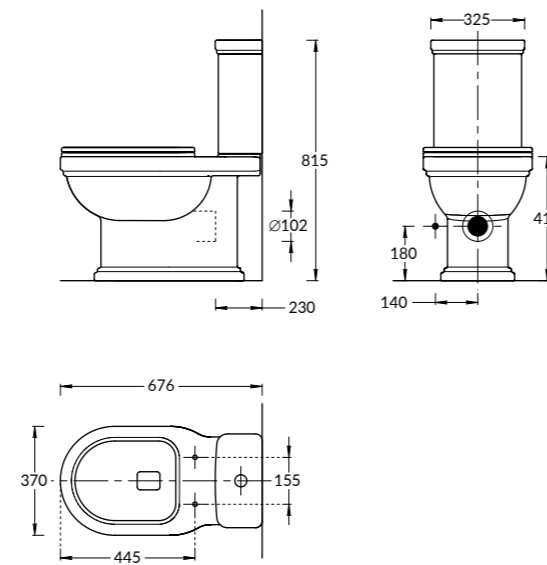

POMPEI

PO.WC.01 Унитаз POMPEI напольный с крепежом без сиденья
PO.CIS.01 Бачок POMPEI с механизмом, прокладкой и крепежом
PO.SEAT.01\WHT Сиденье POMPEI Soft close, белое
PO.SEAT.01\BLK Сиденье POMPEI Soft close, чёрное
PO.SEAT.01\CAM Сиденье POMPEI Soft close, cameo бежевый
PO.wc.01 POMPEI close coupled WC with fasteners without a seat
PO.cis.01 POMPEI toilet tank with mechanism, gasket and fasteners
PO.seat.01\WHT POMPEI seat cover Soft close up, white
PO.seat.01\BLK POMPEI seat cover Soft close up, black
PO.seat.01\CAM POMPEI seat cover Soft close up, cameo beige