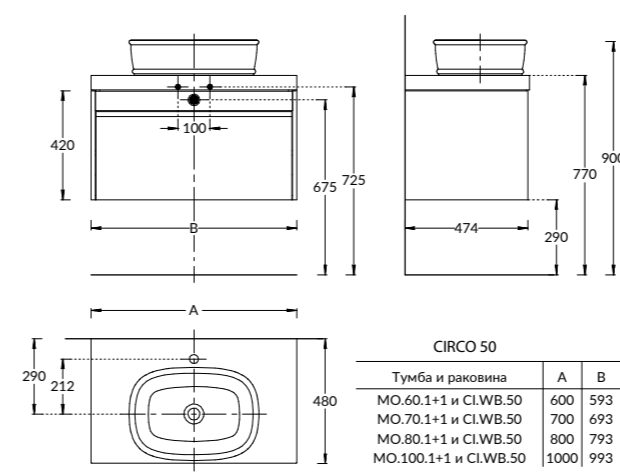

с раковинами CU