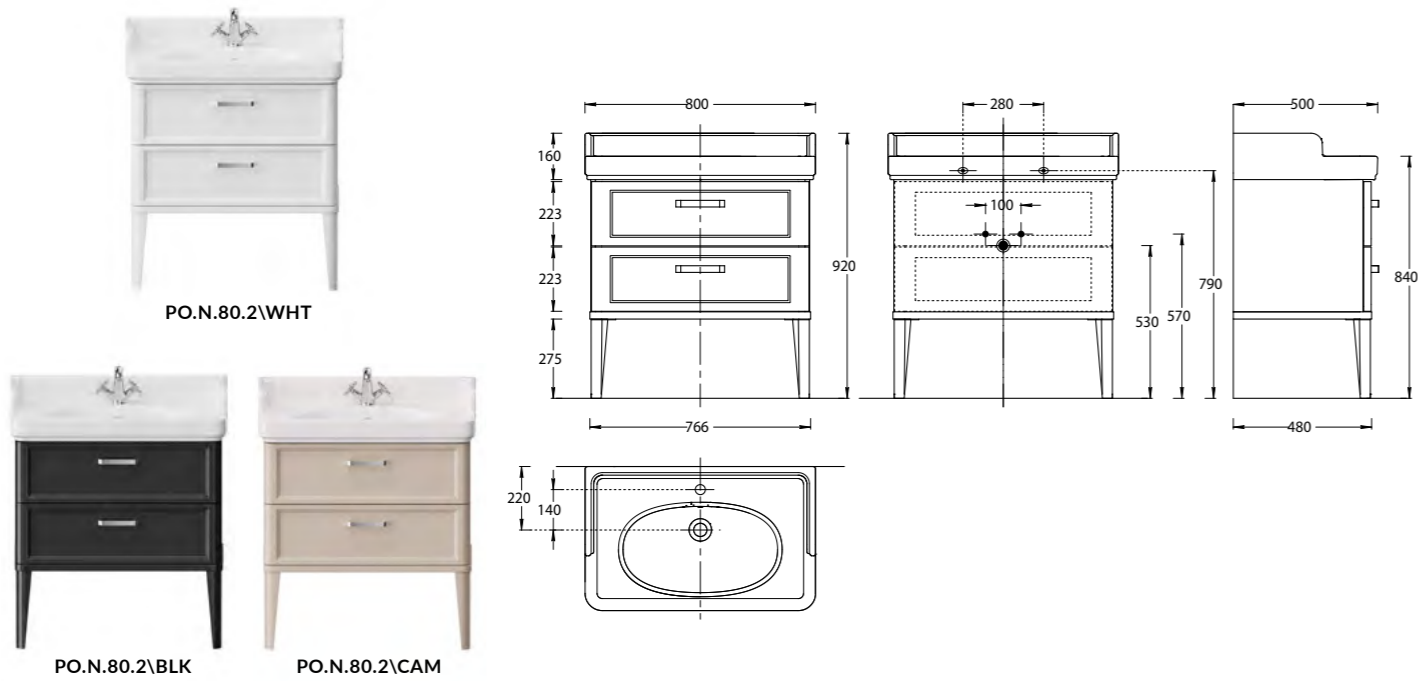

POMPEI

NEW PO.N.80.2\WHT | NEW PO.N.80.2\BLK | NEW PO.N.80.2\CAM
Тумба POMPEI для раковины 80 см, 2 ящика, цвет: белый, черный, cameo бежевый глянец
POMPEI furniture unit for washbasin 80 cm, 2 drawers, lacquered glossy white, black, cameo beige