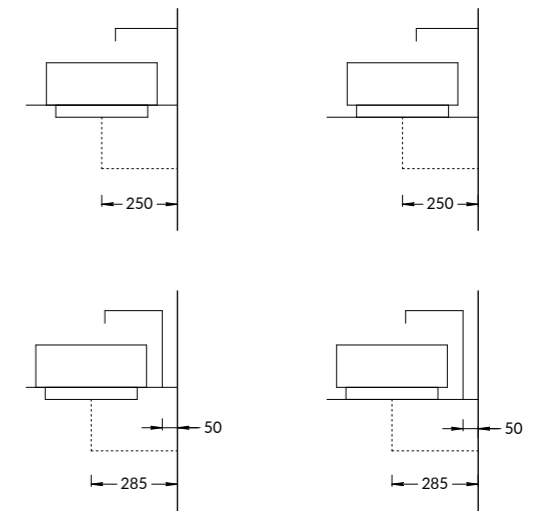

ВАРИАНТЫ УСТАНОВКИ РАКОВИНЫ