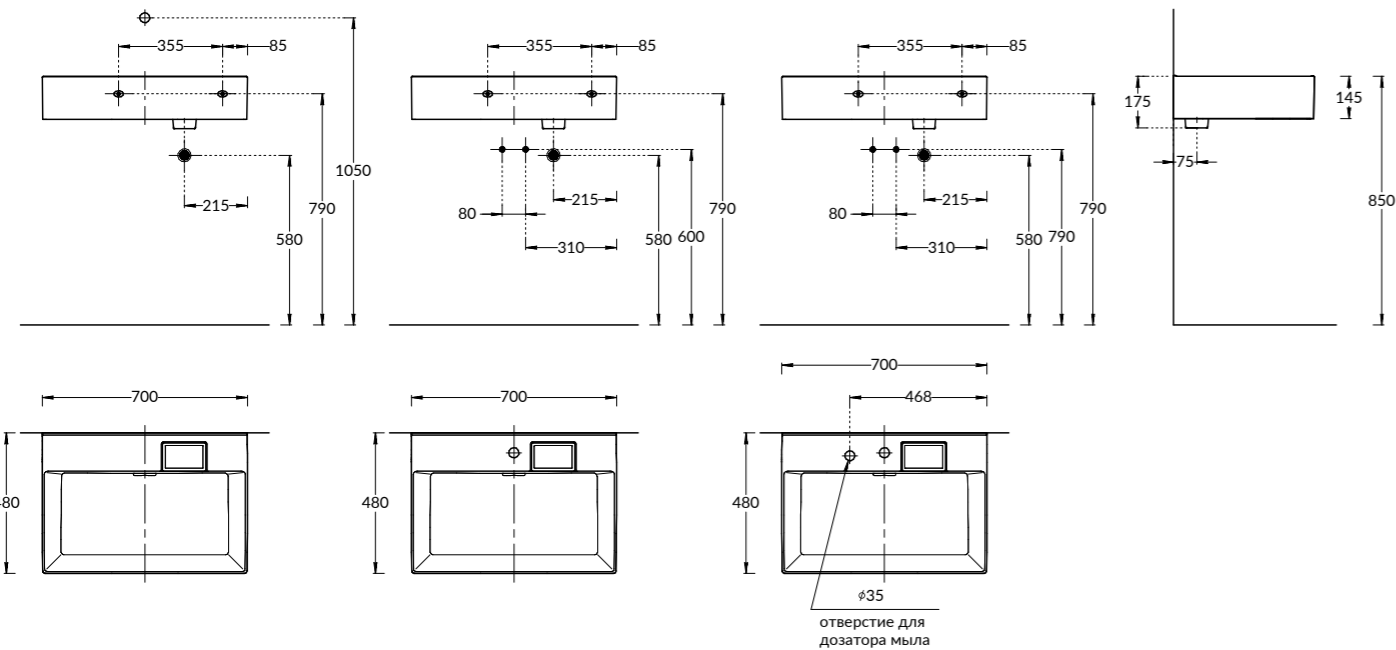

LO.WB.70.1

Раковина LOGICA мебельная/подвесная с одним отверстием 70, белая глянцевая

LO.WB.90.0

LO.WB.90.1

LO.WB.90.2

LO.WB.90.0

Раковина LOGICA мебельная/подвесная без отверстий 90, белая глянцевая

LO.WB.90.1

Раковина LOGICA мебельная/подвесная с одним отверстием 90, белая глянцевая

LO.WB.90.2

Раковина LOGICA мебельная/подвесная с двумя отверстиями 90, белая глянцевая
LOGICA washbasin 90 cm