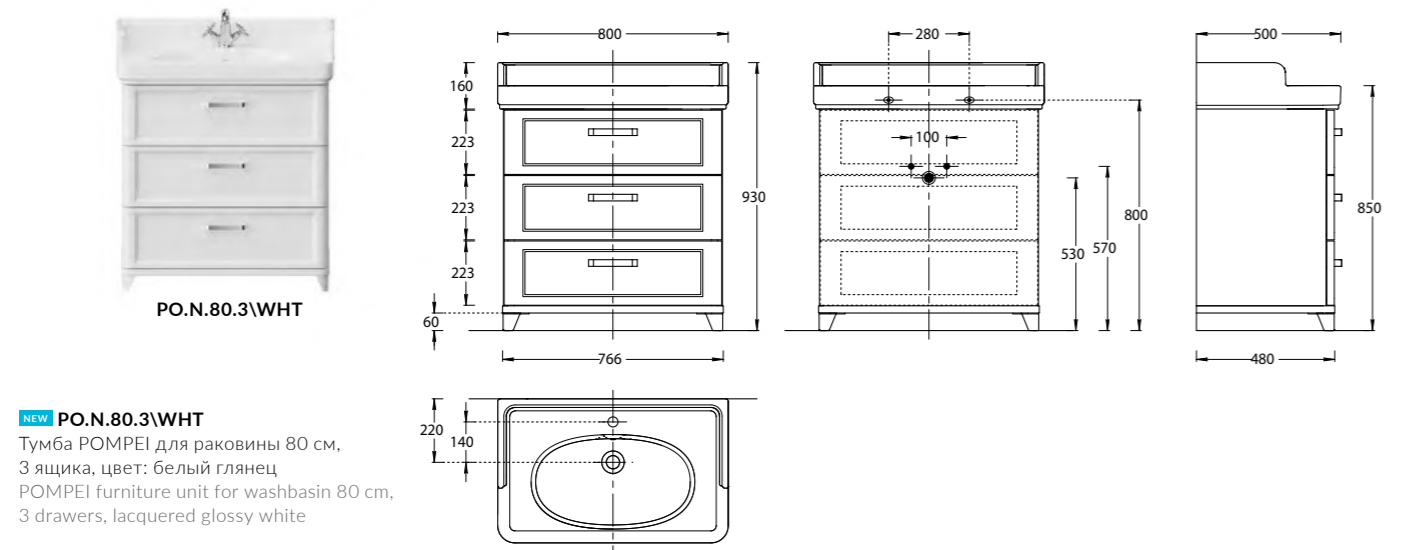

NEW PO.N.80.3\WHT
Тумба POMPEI для раковины 80 см, 3 ящика, цвет: белый глянец
POMPEI furniture unit for washbasin 80 cm, 3 drawers, lacquered glossy white