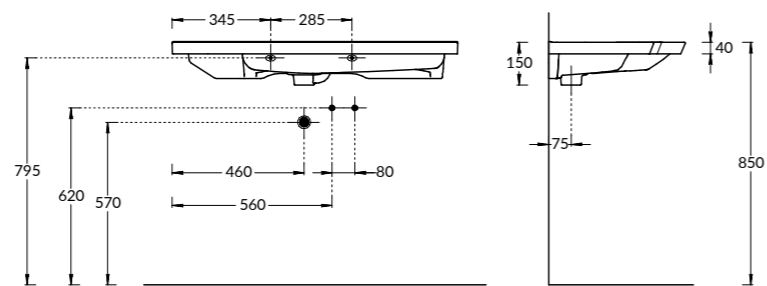

RV.WB.100RH
Раковина RIVA накладная 100 см с правым расположением чаши с отверстием под смеситель
RIVA counter washbasin 100 cm with right bowl position with a hole for the faucet