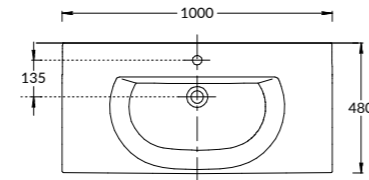

MO.60.1+1\WHT

MO.60.1+1\AR

NEW MO.60.1+1\WHT
Тумба MODULA подвесная 60 с ящиком 1+1, белая глянцевая

NEW MO.60.1+1\AR
Тумба MODULA подвесная 60 с ящиком 1+1, арабика
MODULA furniture unit 60 cm, 2 drawers 1+1. Colours:
white-gloss, arabica