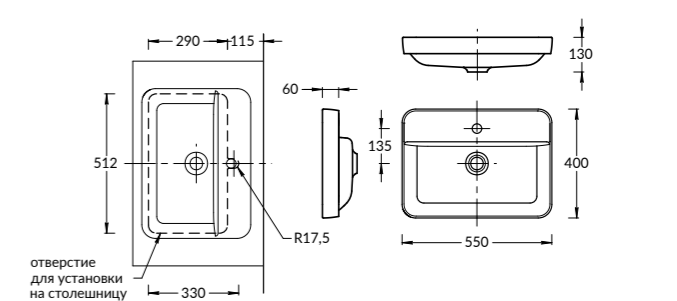

PLAZA

Донный клапан
с цветными раковинами
в комплекте
Valve include
with coloured wash washbasins

Донный клапан
с цветными раковинами
в комплекте
Valve include
with coloured wash washbasins