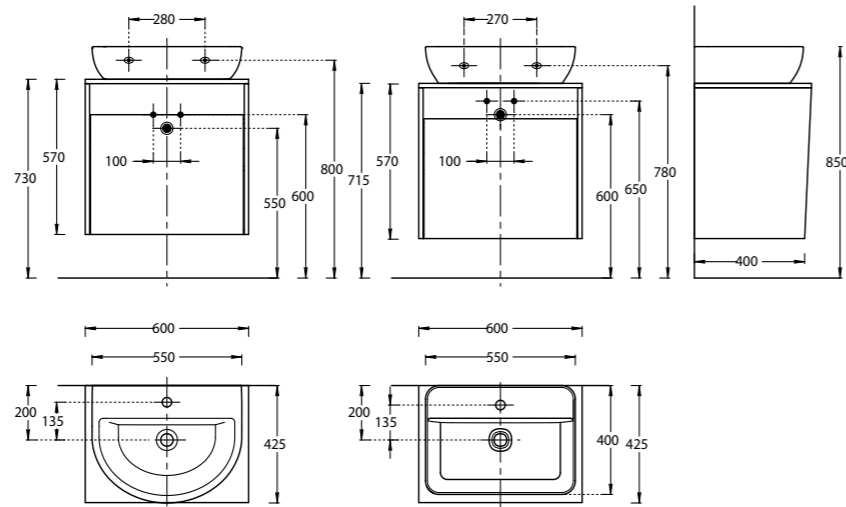

PRO.60.1\WHT

PRO.60.1\OAK.O

Тумба PRO подвесная 1 ящик, белый глянцевый
Тумба PRO подвесная 1 ящик, дуб Орегон
PRO furniture unit 60 cm, 1 drawer colours:
"glossy white", "Oregon oak"

LA.WB.50

Раковина LATO накладная 50 см
LATO counter washbasin 50 cm

PRO.60.2\WHT

Тумба PRO подвесная 2 дверцы, белый глянцевый
PRO furniture unit 60 cm, two doors
"glossy white"

LA.50\WHT

LA.50\WHT

Тумба LATO 50 см, 1 дверца, цвет: белый глянец
LATO furniture unit 50 cm, 1 door, "glossy white"

PRO.COL.01

Пьедестал PRO напольный, белый глянцевый
Floor PRO pedestal, white glossy

*Подходит для раковины PL.wb.55.02
Buongiorno 55, 60, 80
* Fits for BUONGIORNO 55, 60, 80 cm washbasins

PRO.HCOL.02

Полупьедестал PRO подвесной, белый глянцевый
Wall hung PRO half-pedestal, white glossy

*Подходит для раковины PL.wb.55.02
Buongiorno 55, 60, 80
* Fits for BUONGIORNO 55, 60, 80 cm washbasins