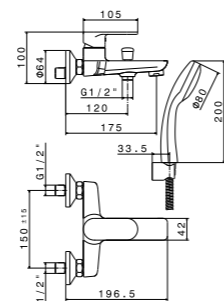

СМЕСИТЕЛИ PIANO ДЛЯ РАКОВИНЫ | WASHBASIN

69310KM

Однорычажный смеситель для раковины, с 1" 1/4 слива.
Соединение 3/8"
Single lever washbasin mixer with 1"1/4 pop-up waste set.
3/8" female connection hoses

69310KM.21.018 Хром / Chrome

69315KM

Однорычажный смеситель для раковины, высокий,
с установкой на столешницу, без донного клапана.
Соединение 3/8"
Single lever mixer, high version for above
counter washbasin. Without pop-up waste set. 3/8"
female connection hoses

69315KM.21.018 Хром / Chrome

СМЕСИТЕЛИ ДЛЯ УНИТАЗА | БИДЕ | WC | BIDET

69325KM

Смеситель однорычажный для биде, с донным
клапаном 1" 1/4. Соединение 3/8"
Single lever bidet mixer with 1"1/4 pop-up waste set. 3/8"
female connection hoses

69325KM.21.018 Хром / Chrome

СМЕСИТЕЛЬ ДЛЯ ВАННЫ | BATH GROUP

69340CKM

Настенный латунный смеситель для ванны,
с держателем душевой лейки, ручным душем
из пластика и шлангом из ПВХ
Complete bath group with fixed shower holder,
PVC flexible and ABS hand shower

69340CKM.21.018 Хром / Chrome

ДУШЕВАЯ КОЛОННА ВСТРОЕННОГО МОНТАЖА | BUILT-IN SHOWER SYSTEM

69370EKM

Встроенный однорычажный смеситель для душа
с переключателем на 2 потока, соединение входа
и выхода 1/2". Внешняя и внутренняя части
Single lever concealed mixer with two ways out diverter,
1/2" connections

69370EKM.21.018 Хром / Chrome

69356KM

Душевая стойка длиной 150 см, с подвижным
держателем лейки ручного душа из пластика и шлангом
из ПВХ. Без выхода для подачи воды
Complete shower set, with ABS hand shower, LL. 150 cm
flexible, without wall union

69356KM.21.018 Хром / Chrome

2299KM

Вывод для подачи воды.
Wall union

2299KM.21.018 Хром / Chrome

69360KM