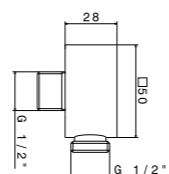

5699KM

Вывод для подачи воды
Wall union

5699KM.21.018 Хром / Chrome
5699KM.01.093 Матовый чёрный / Matt black