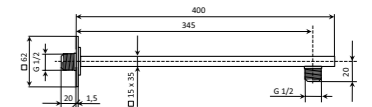

AC50CR745T540BIKM

Настенный кронштейн FIORETTO, хром
Wall bracket FIORETTO, chrome