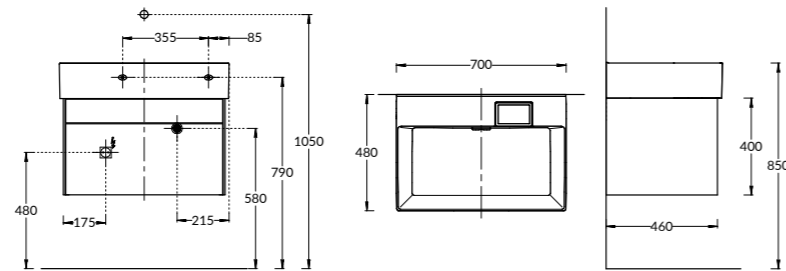

LO.70.2\SAN

LO.70.2\ST