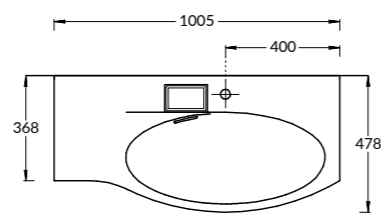

RV.WB.100RH
Раковина RIVA правая 100 см
RIVA 100 cm washbasin right