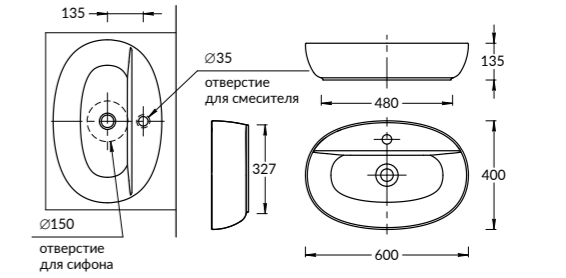

PLR.WB.55
PLR.WB.55\BLK
PLR.WB.55\SAN
Раковина PLAZA
накладная 55 см
PLAZA counter
washbasin 55 cm