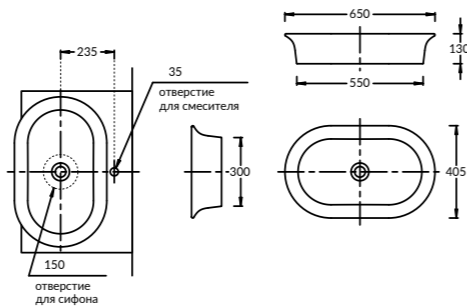

CANALETTO

CN.WB.65\WHT | CN.WB.65\BLK.M

Раковина CANALETTO 65×40 см, цвета: белый глянец и чёрный матовый
CANALETTO washbasin 65×40 cm, white gloss and matt black

Раковина CANALETTO 60×47 см
CANALETTO washbasin 60×47 cm

CN.WB.40\WHT | CN.WB.40\BLK.M

Раковина CANALETTO 40×40 см, цвета: белый глянец и чёрный матовый
CANALETTO washbasin 40×40 cm, white gloss and matt black

Столешница CANALETTO из керамогранита
CANALETTO porcelain gres countertop

- CN60.DL501300R
- NEW CN70.DL501300R
- CN80.DL501300R
- CN100.DL501300R
- 60/70/80/100 см

Столешница CANALETTO из керамогранита
CANALETTO porcelain gres countertop

- CN60.SG560702R
- NEW CN70.SG560702R
- CN80.SG560702R
- CN100.SG560702R
- 60/70/80/100 см

Столешница CANALETTO из керамогранита
CANALETTO porcelain gres countertop

- CN60.SG560402R
- NEW CN70.SG560402R
- CN80.SG560402R
- CN100.SG560402R
- 60/70/80/100 см

Столешница CANALETTO из керамогранита
CANALETTO porcelain gres countertop

- CN60.SG560400R
- NEW CN70.SG560400R
- CN80.SG560400R
- CN100.SG560400R
- 60/70/80/100 см

Столешница CANALETTO из керамогранита
CANALETTO porcelain gres countertop

- NEW CN60.DD507320R
- NEW CN70.DD507320R
- NEW CN80.DD507320R
- NEW CN100.DD507320R
- 60/70/80/100 см

Столешница CANALETTO из керамогранита
CANALETTO porcelain gres countertop

- NEW CN60.DD506920R
- NEW CN70.DD506920R
- NEW CN80.DD506920R
- NEW CN100.DD506920R
- 60/70/80/100 см

Столешница CANALETTO из керамогранита
CANALETTO porcelain gres countertop

- NEW CN60.DD507020R
- NEW CN70.DD507020R
- NEW CN80.DD507020R
- NEW CN100.DD507020R
- 60/70/80/100 см