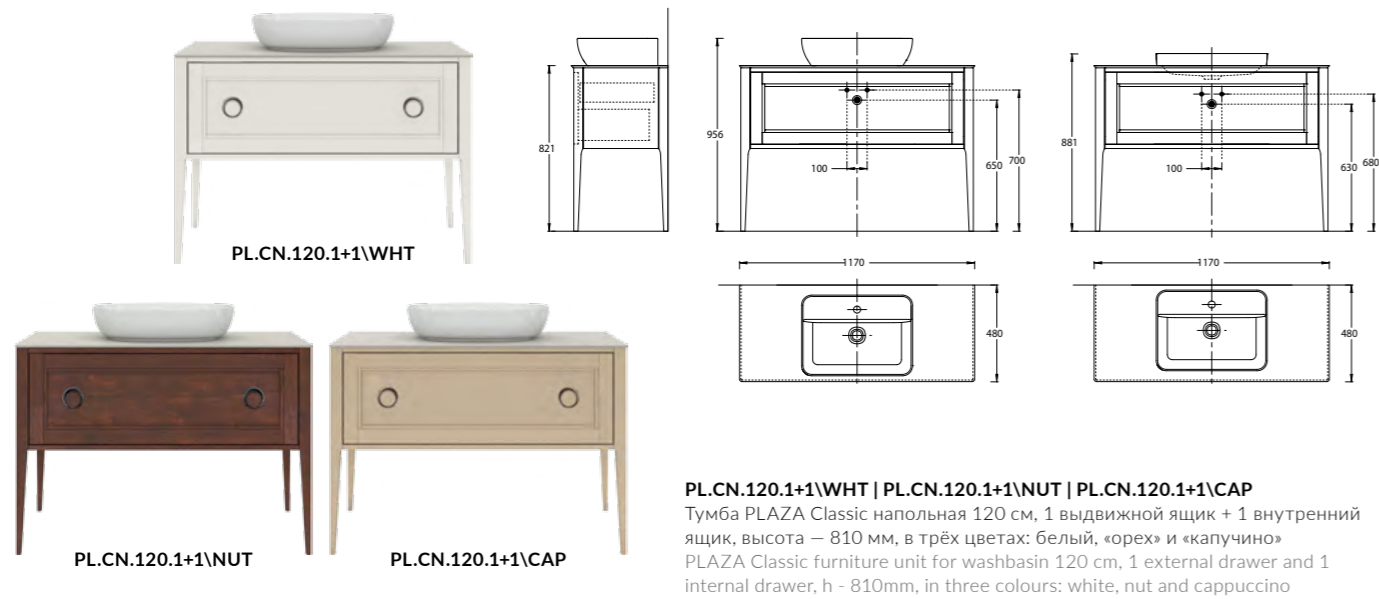

PLAZA CLASSIC

PL.CN.120.1+1\WHT | PL.CN.120.1+1\NUT | PL.CN.120.1+1\CAP
Тумба PLAZA Classic напольная 120 см, 1 выдвижной ящик + 1 внутренний ящик, высота – 810 мм, в трёх цветах: белый, «орех» и «капучино»
PLAZA Classic furniture unit for washbasin 120 cm, 1 external drawer and 1 internal drawer, h - 810mm, in three colours: white, nut and cappuccino