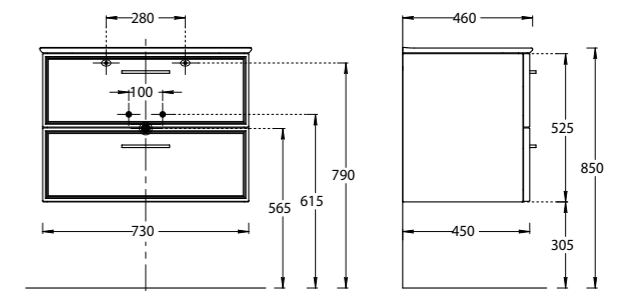

Тумба PIANO Classic 95 см, 2 ящика, цвета: белый матовый, синий матовый  
 PIANO Classic furniture unit 95 cm, 2 drawers colours: "white matt", "blue matt"

PIA.CL.75\BLU.M

PIA.CL.75\WHT.M

**PIA.CL.75\BLU.M | PIA.CL.75\WHT.M**