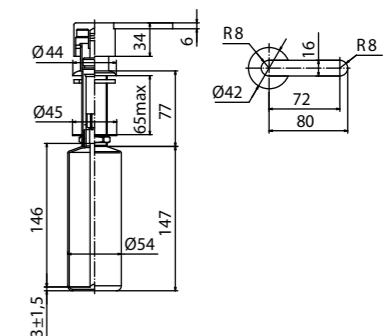

LO.DIS.02\CR
диспенсер для мыла LOGICA хром
soap dispenser LOGICA chrome