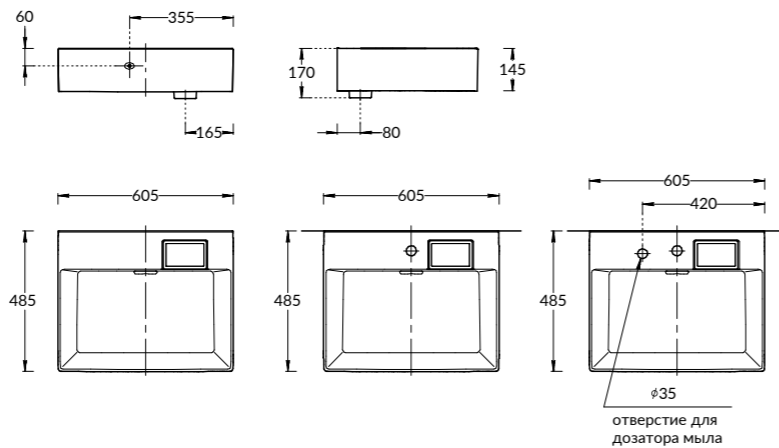

LO.WB.70.0

LO.WB.70.1

LO.WB.70.2

LO.WB.70.0

Раковина LOGICA мебельная/подвесная без отверстий 70, белая глянцевая

LO.WB.70.2

Раковина LOGICA мебельная/подвесная с двумя отверстиями 70, белая глянцевая
LOGICA washbasin 70 cm