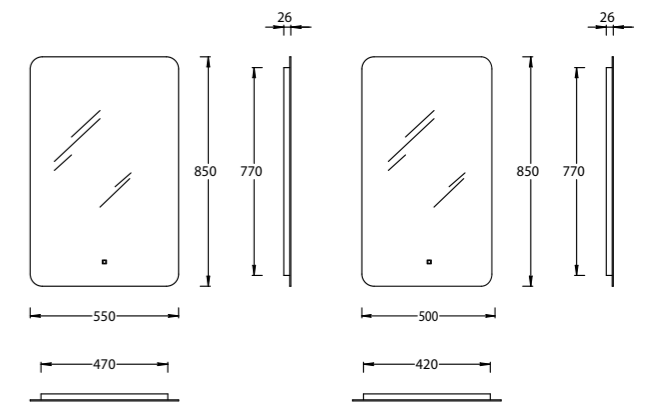

NEW PRO.MI.50\WHT

Зеркало PRO с подсветкой LED 50, белый глянец
PRO mirror with LED 50, glossy white