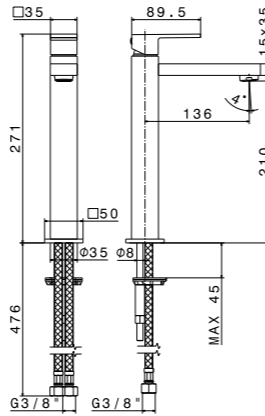

66415KM

Однорычажный смеситель для раковины, высокий, с установкой на столешницу, без донного клапана. Соединение 3/8"
Single lever faucet, high version for above counter washbasin, without pop-up waste set. 3/8" female connection hoses

66415KM.21.018 Хром / Chrome
66415KM.01.093 Матовый чёрный / Matt black