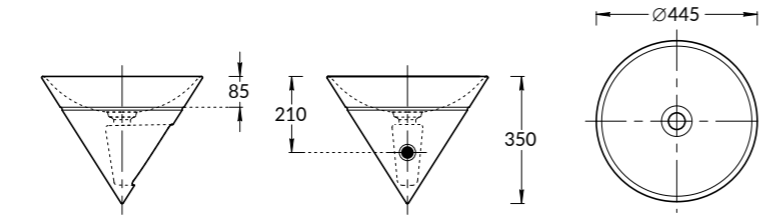

CONO

CO.44\BLK.M | CO.44\WHT.M
Металлическая структура CONO 44 см, цвета: белый матовый, чёрный матовый
Для этой версии необходима круглая полка
CONO metal construction 44 cm
colours: white matt, black white
For this version the round shelf is needed