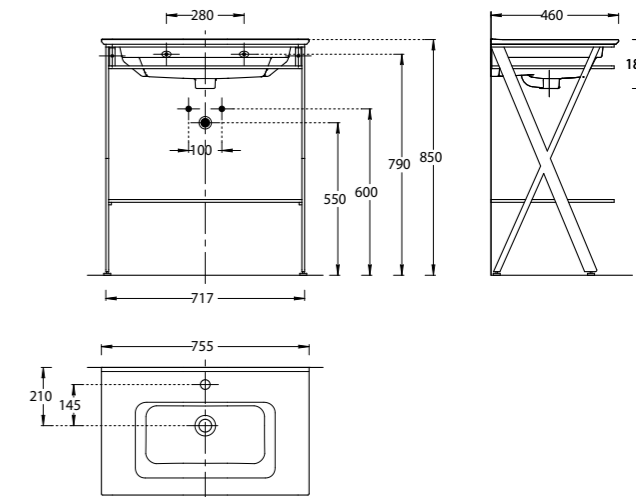

### PIA.N.75\BLK.M

Метал. структура PIANO Next напольная 75 см,  
цвет чёрный матовый  
PIANO Next floor standing metal structure 75 cm,  
black matt colour