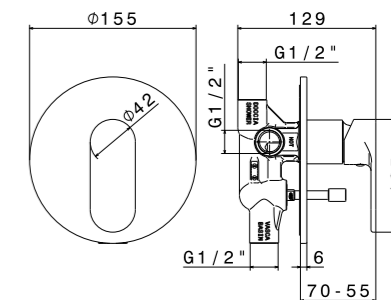

**69370EKM.21.018** Хром / Chrome

**69356KM**

Душевая стойка длиной 150 см, с подвижным  
держателем лейки ручного душа из пластика и шлангом  
из ПВХ. Без выхода для подачи воды  
Complete shower set, with ABS hand shower, LL. 150 cm  
flexible, without wall union