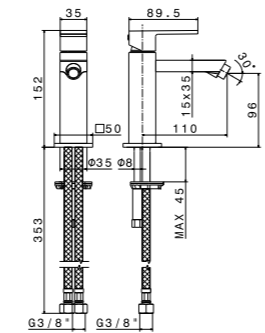

СМЕСИТЕЛИ ДЛЯ УНИТАЗА | БИДЕ | WC | BIDET

66425KM

Смеситель однорычажный для биде с донным клапаном 1 1/4". Соединение 3/8"
Single lever bidet faucet with 1 1/4" pop-up waste set. 3/8" female connection hoses

66425KM.21.018 Хром / Chrome
66425KM.01.093 Матовый чёрный / Matt black