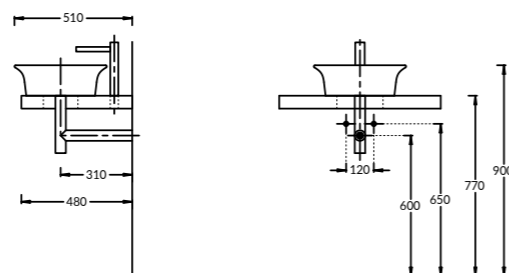

Столешница CANALETTO из керамогранита
CANALETTO porcelain gres countertop

- CN60.DL501300R
- NEW CN70.DL501300R
- CN80.DL501300R
- CN100.DL501300R
- 60/70/80/100 см