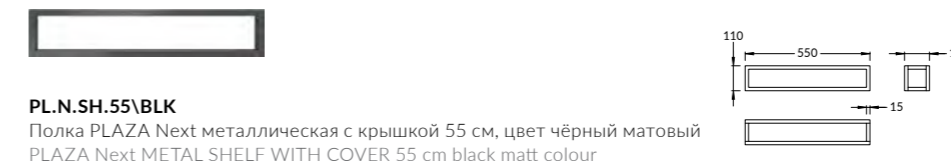

PL.N.SH.55\BLK
Полка PLAZA Next металлическая с крышкой 55 см, цвет чёрный матовый
PLAZA Next METAL SHELF WITH COVER 55 cm black matt colour