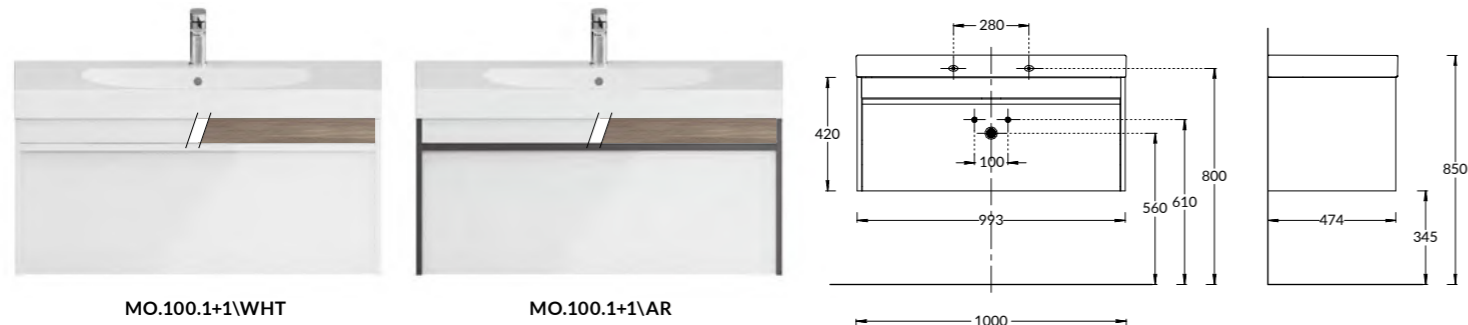

MO.100.1+1\WHT

MO.100.1+1\AR

NEW MO.100.1+1\WHT
Тумба MODULA подвесная 100 с ящиком 1+1, белая глянцевая

NEW MO.100.1+1\AR
Тумба MODULA подвесная 100 с ящиком 1+1, арабика
MODULA furniture unit 100 cm, 2 drawers 1+1. Colours:
white-gloss, arabica