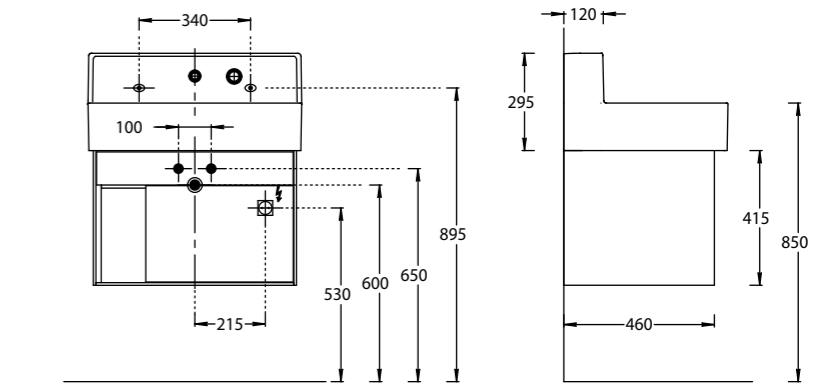

LO.90.2\WHT | LO.90.2\SAN | LO.90.2\ST
Тумба LOGICA подвесная 2 ящика 90 см, цвета: белоснежный, песчаный, стальной серый
LOGICA furniture unit 90 cm, 2 drawers colours: "snow-white", "sandy", "steel gray"

LO.60.2\WHT | LO.60.2\SAN | LO.60.2\ST
Тумба LOGICA подвесная 2 ящика 60 см, цвета: белоснежный, песчаный, стальной серый
LOGICA furniture unit 60 cm, 2 drawers colours: "snow-white", "sandy", "steel gray"

LO.70.2\WHT | LO.70.2\SAN | LO.70.2\ST
Тумба LOGICA подвесная 2 ящика 70 см, цвета: белоснежный, песчаный, стальной серый
LOGICA furniture unit 70 cm, 2 drawers colours: "snow-white", "sandy", "steel gray"

LO.M.65.2\WHT | LO.M.65.2\GRAY
Тумба LOGICA M подвесная 2 ящика 65 см, цвета: белоснежный, серый стальной
LOGICA M furniture unit 65 cm, 2 drawers colours: "snow-white", "steel gray"

LO.TRL.70\BLK.M
держатель для полотенец LOGICA 70 см чёрный матовый
towel holder LOGICA 70 cm, matt black

LO.TRL.90\BLK.M
держатель для полотенец LOGICA 90 см чёрный матовый
towel holder LOGICA 90 cm, matt black

LO.DIS.02\CR
диспенсер для мыла LOGICA хром
soap dispenser LOGICA chrome