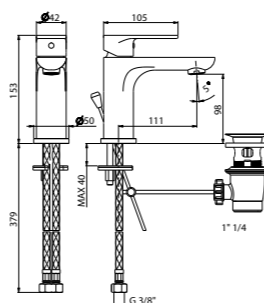

СМЕСИТЕЛИ PIANO ДЛЯ РАКОВИНЫ | WASHBASIN

69310KM

Однорычажный смеситель для раковины, с 1" 1/4 слива.
Соединение 3/8"
Single lever washbasin mixer with 1"1/4 pop-up waste set.
3/8" female connection hoses

69310KM.21.018 Хром / Chrome

69315KM

Однорычажный смеситель для раковины, высокий,
с установкой на столешницу, без донного клапана.
Соединение 3/8"
Single lever mixer, high version for above
counter washbasin. Without pop-up waste set. 3/8"
female connection hoses

69315KM.21.018 Хром / Chrome