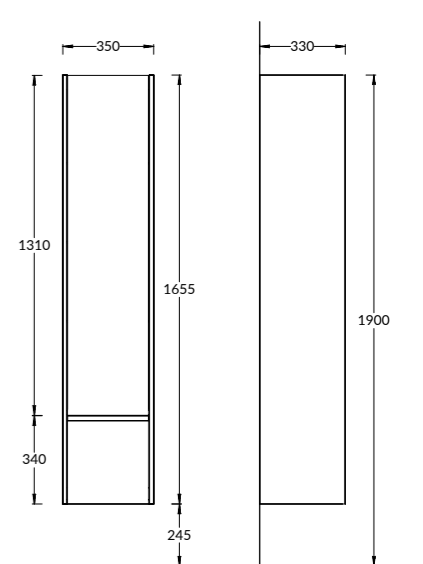

со столешницами CN и раковинами ARTBASINS