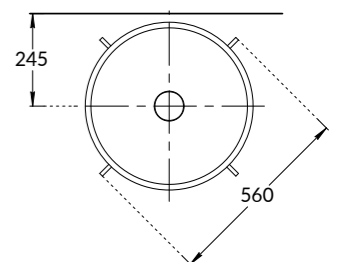

**CO.44\BLK.M**

**CO.44\WHT.M**

**CO.44\BLK.M + CO4.43\BLK.M**

**CO.44\WHT.M + CO4.43\WHT**

**CO.44\BLK.M | CO.44\WHT.M**  
Металлическая структура CONO 44 см, цвета: белый матовый, чёрный матовый  
Для этой версии необходима круглая полка  
CONO metal construction 44 cm  
colours: white matt, black white  
For this version the round shelf is needed