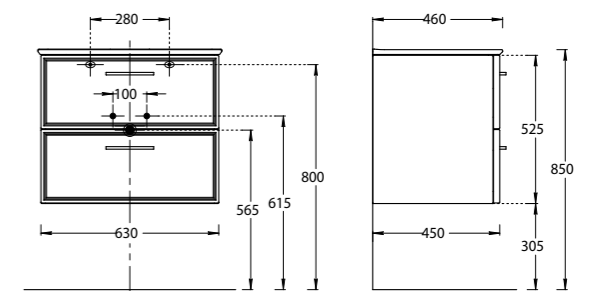

PIA.CL.65\BLU.M | PIA.CL.65\WHT.M

Тумба PIANO Classic 65 см, 2 ящика, цвета: белый матовый, синий матовый
PIANO CLASSIC furniture unit 65 cm, 2 drawers colours: "white matt", "blue matt"