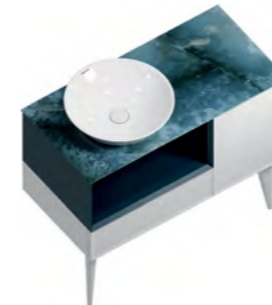

CONO

CO.97\GEN

CO.44\BLK.M | CO.44\WHT.M
Металлическая структура CONO 44 см, цвета: белый матовый, чёрный матовый
Для этой версии необходима круглая полка
CONO metal construction 44 cm
colours: white matt, black white
For this version the round shelf is needed