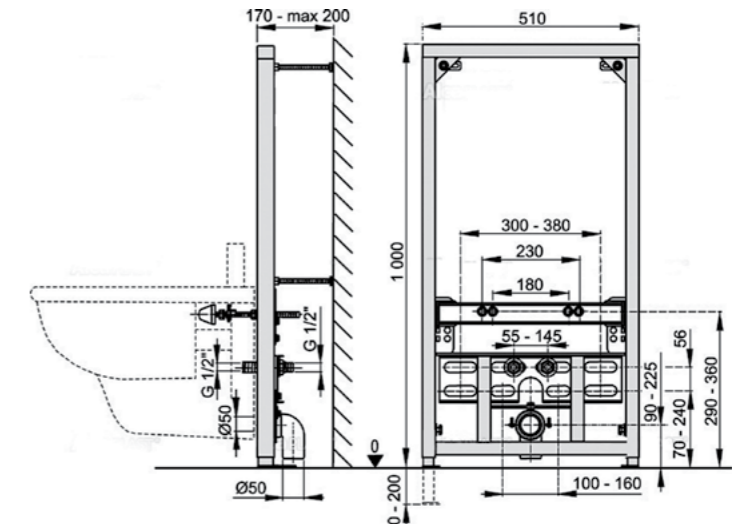

A105/1000KM

Скрытая система инсталляции для подвесного биде
Pre-wall installation system for wall hung bidet