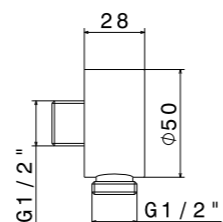

2299КМ

Вывод для подачи воды
Wall union

2299КМ.21.018 Хром / Chrome
2299КМ.01.093 Матовый чёрный / Matt black
2299КМ.М0.070 Титановый атласный / Titanium satin
2299КМ.М0.071 Золотой атласный / Gold satin