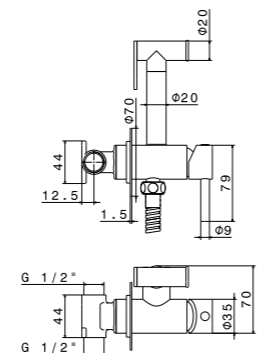

27720KM

Гигиенический душ в комплекте со смесителем (регулировка напора и температуры воды) и ручным душем с запорным клапаном
WC/bidet faucet (open, close and mix the temperature of water) with integrated hand shower set, minimal design handle with stop and flexible

27720KM.21.018 Хром / Chrome
27720KM.01.093 Матовый чёрный / Matt black