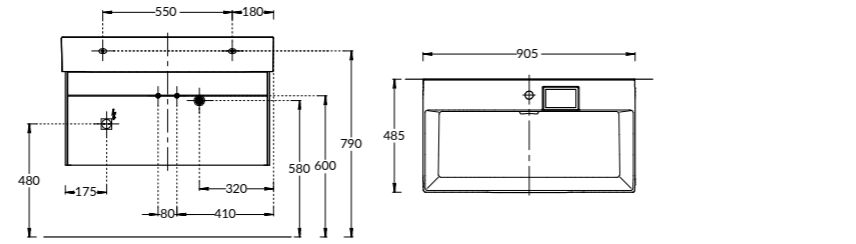

LO.90.2\WHT | LO.90.2\SAN | LO.90.2\ST
Тумба LOGICA подвесная 2 ящика 90 см, цвета: белоснежный, песчаный, стальной серый
LOGICA furniture unit 90 cm, 2 drawers colours: "snow-white", "sandy", "steel gray"

LO.60.2\WHT | LO.60.2\SAN | LO.60.2\ST
Тумба LOGICA подвесная 2 ящика 60 см, цвета: белоснежный, песчаный, стальной серый
LOGICA furniture unit 60 cm, 2 drawers colours: "snow-white", "sandy", "steel gray"

LO.70.2\WHT | LO.70.2\SAN | LO.70.2\ST
Тумба LOGICA подвесная 2 ящика 70 см, цвета: белоснежный, песчаный, стальной серый
LOGICA furniture unit 70 cm, 2 drawers colours: "snow-white", "sandy", "steel gray"

LO.M.65.2\WHT | LO.M.65.2\GRAY
Тумба LOGICA M подвесная 2 ящика 65 см, цвета: белоснежный, серый стальной
LOGICA M furniture unit 65 cm, 2 drawers colours: "snow-white", "steel gray"

LO.TRL.70\BLK.M
держатель для полотенец LOGICA 70 см чёрный матовый
towel holder LOGICA 70 cm, matt black

LO.TRL.90\BLK.M
держатель для полотенец LOGICA 90 см чёрный матовый
towel holder LOGICA 90 cm, matt black

LO.DIS.02\CR
диспенсер для мыла LOGICA хром
soap dispenser LOGICA chrome