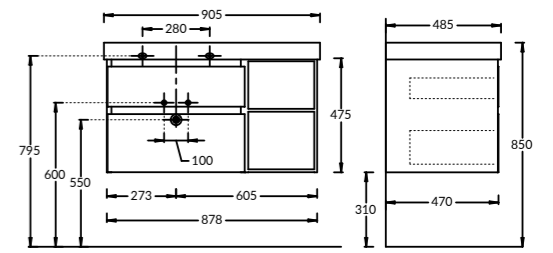

CU.90LH\WHT | CU.90LH\MAL | CU.90LH\LIM

Тумба CUBO 90 см левая, 2 ящика + открытая полка,
цвета: «белый глянец + метц», «мальва + метц», «лимо + метц»
CUBO furniture unit 90 cm left, 2 drawers +metz
colours: "glossy white+metz", "malva+metz", "limo+metz"