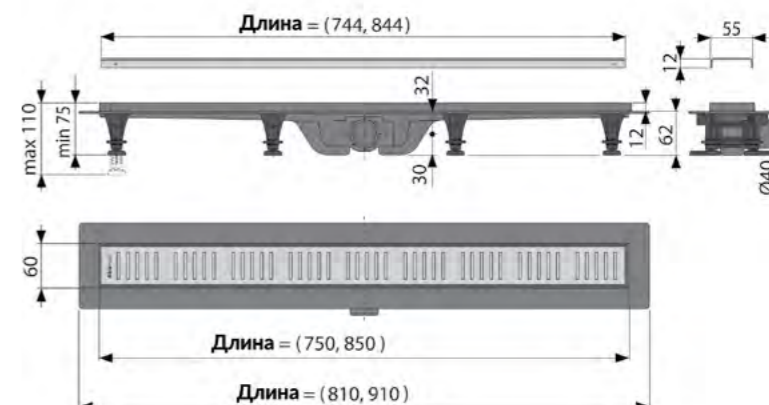

NEW AG100401750KM

Душевой лоток smart из нержавеющей стали
Smart stainless steel shower tray

NEW AG100401850KM

Душевой лоток smart из нержавеющей стали
Smart stainless steel shower tray