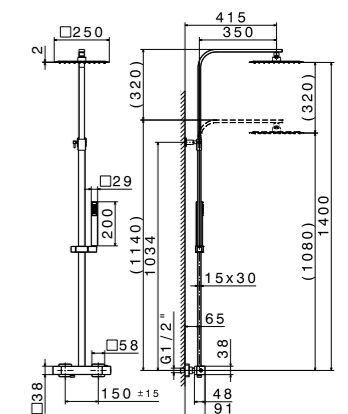

ДУШЕВАЯ КОЛОННА ВНЕШНЕГО МОНТАЖА | EXTERNAL SHOWER SYSTEM

61158KM

Душевая колонна с термостатическим смесителем в комплекте с переключателем потоков, квадратной верхней одноструйной душевой лейкой из нержавеющей стали, с ручным душем и шлангом из ПВХ
Shower pillar with exposed thermostatic faucet complete of diverter, stainless steel head shower and ABS single-jet hand shower set

61158KM.21.018 Хром / Chrome
61158KM.01.093 Матовый чёрный / Matt black