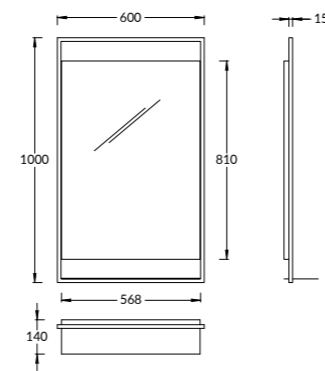

Панель с зеркалом PLAZA Next 60x100 см с подсветкой LED
PLAZA Next Mirrow 60x100 cm with LED light