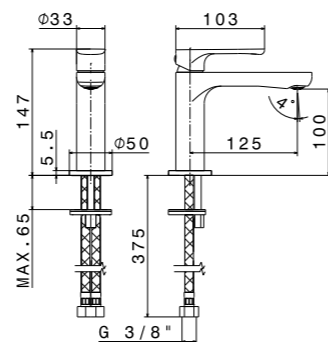

СМЕСИТЕЛИ OLÈ ДЛЯ РАКОВИНЫ | WASHBASIN

69412KM

Однорычажный смеситель для раковины без донного клапана. Соединение 3/8"
Single lever washbasin faucet without pop-up waste set 3/8" female connection hoses

69412KM.21.018 Хром / Chrome
69412KM.01.093 Матовый чёрный / Matt black
69412KM.M0.070 Титановый атласный / Titanium satin
69412KM.M0.071 Золотой атласный / Gold satin