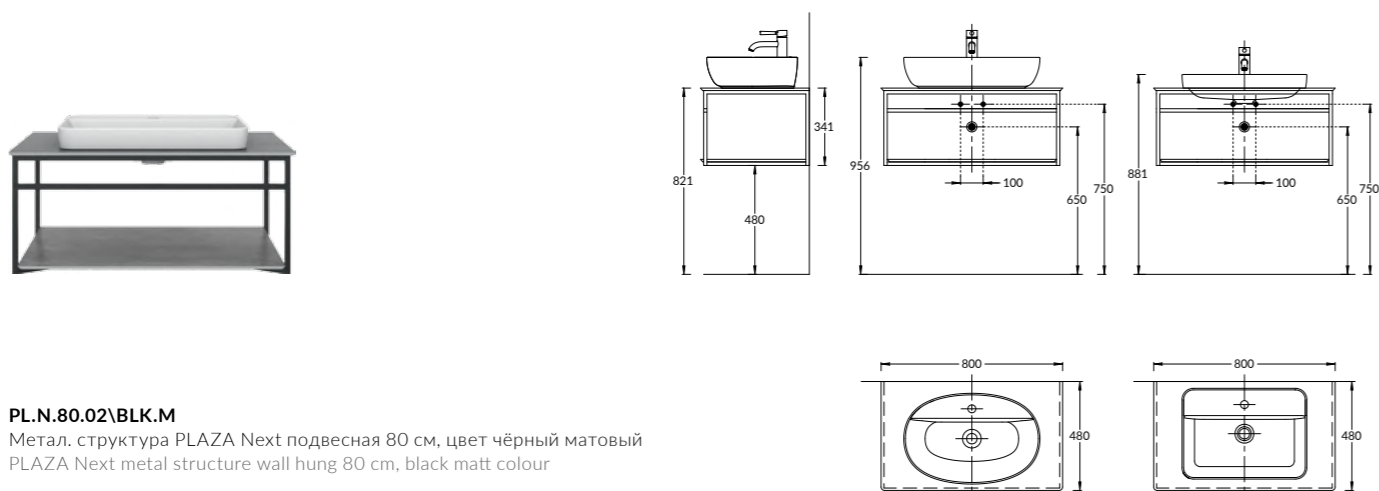

PL.N.80.02\BLK.M
Метал. структура PLAZA Next подвесная 80 см, цвет чёрный матовый
PLAZA Next metal structure wall hung 80 cm, black matt colour