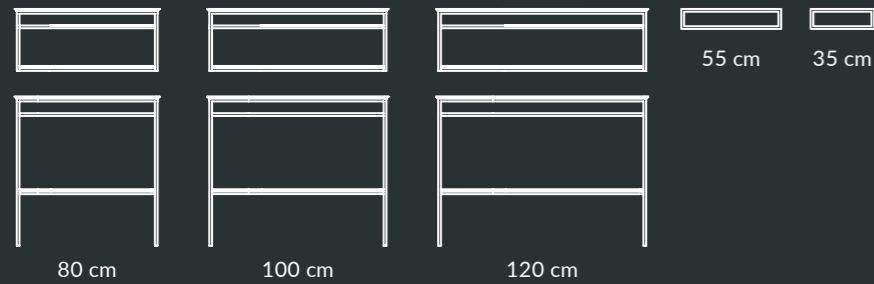

Plaza Next

Лофт — стиль, располагающий к дизайнерским экспериментам и авангардным решениям. Одним из них в ванной комнате станет PLAZA Next с её стильными структурами из чёрного окрашенного металла и столешницами, воспроизводящими камень и кортеновскую сталь с реалистичным эффектом коррозии.

Loft is a style favorable to design experiments and avant-garde solutions. In the bathroom, one of them can be PLAZA Next, with its stylish structures of black painted metal and countertops that reproduce stone and corten steel with realistic corrosion effect.

Раковина: PLAZA PLR.WB.55, ширина 55 см
Металлическая структура: PLAZA Next PL.N.100.01\BLK.M, ширина 100 см
Столешница: PL1.DL500900R\100
Нижняя полка: PL4.DL500900R\100
Зеркало: MIO MIO.mi.80\WHT с LED-подсветкой, 80x80 см
На стенах: керамическая плитка ГИНАРДО, 30x60 см
На полу: керамический гранит ЛИВИНГ ВУД, 9,6x60 см

Washbasin: PLAZA PLR.WB.55, 55 cm
Metal structure: PLAZA Next PL.N.100.01\BLK.M, 100 cm
Countertop: PL1.DL500900R\100
Bottom shelf: PL4.DL500900R\100
Mirror: MIO MIO.mi.80\WHT with LED 80 cm
Walls: ceramic tiles GINARDO, 30x60 cm
Floor: porcelain gres LIVING WOOD, 9.6x60 cm

раковина | washbasin
PLR.WB.55 | 55 CM

Органичное решение для ванной в стиле лофт — раковина, установленная на лёгкую металлическую конструкцию из чёрного металла, подвесную или напольную. На матовый каркас установлены керамическая столешница, а также нижняя керамическая полка для аксессуаров и мелочей.

Решения для ванной PLAZA Next можно дополнить настенной плиткой и напольным керамогранитом из ассортимента KERAMA MARAZZI.

A natural solution for a loft-style bathroom — a washbasin mounted on a lightweight structure of black metal, wall hung or standing. The matt frame is complemented with a countertop made of porcelain gres. There is also a bottom ceramic shelf for accessories.

Complete PLAZA Next bathroom solutions with wall tiles and porcelain gres from KERAMA MARAZZI's product range.