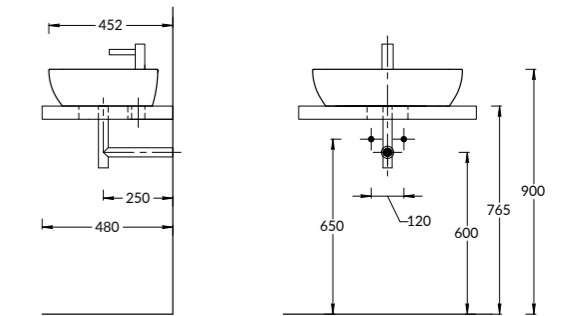

PLR.WBU.55
Раковина PLAZA 55 см, встраиваемая снизу
PLAZA under-counter washbasin 55 cm