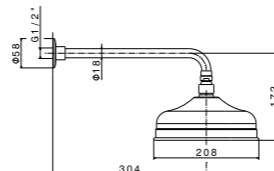

9492КМ

Латунная верхняя круглая душевая лейка «тропический дождь» с кронштейном и выводом из стены, диаметр – 208 мм, соединение 1/2"
Brass head shower 1/2" connections

9492KM.21.018 Хром / Chrome
9492KM.31.023 Потёртая бронза / Brushed bronze