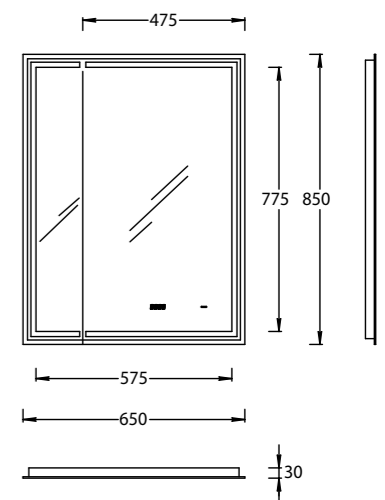

CONO • PLAZA • POMPEI

CO.MI.70\WHT | CO.MI.70\BLK

Зеркало с подсветкой CONO 70 см, круглое белое, круглое чёрное
CONO LED mirror 70 cm, round white, round black

CO.MI.42\WHT | CO.MI.42\BLK

Зеркало CONO 42 см, вертикальное овальное белое, овальное чёрное
CONO mirror 42 cm, vertical and oval white, ertical and oval black

NEW CO.MI.PL.42\WHT | **NEW** CO.MI.PL.42\BLK

Зеркало CONO 42 см, вертикальное овальное белое, овальное чёрное, с подсветкой LED
CONO mirror 42 cm, vertical and oval white, ertical and oval black, with LED light

Панель с зеркалом PLAZA Next 60x100 см с подсветкой LED
PLAZA Next Mirrow 60x100 cm with LED light

TE.MI.60 | TE.MI.70 | TE.MI.90 | TE.MI.90.1

Зеркало TECNO с LED 60 с подсветкой, с функцией антизапотевание, белый глянец
Зеркало TECNO с LED 70 с подсветкой, с функцией антизапотевание, белый глянец
Зеркало TECNO с LED 90 с подсветкой, с функцией антизапотевание, белый глянец
Зеркало TECNO с LED 90 с макролинзой, с подсветкой, с функцией антизапотевание, белый глянец
TECNO mirror 60 cm | TECNO mirror 70 cm | TECNO mirror 80 cm | TECNO mirror 90 cm

TE.M.MI.65

Зеркало TECNO M 65 с поворотной дверцей, подсветкой и функцией антизапотевание, белое

PRO.MI.55\WHT

Зеркало PRO с подсветкой LED 55, белый глянец
PRO mirror with LED 55, glossy white

NEW PRO.MI.50\WHT

Зеркало PRO с подсветкой LED 50, белый глянец
PRO mirror with LED 50, glossy white