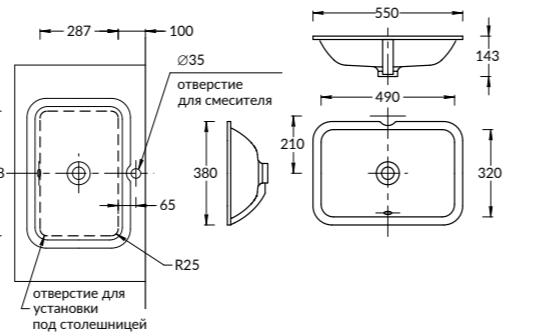

PLR.WBI.55.1
Раковина PLAZA 55 см, встраиваемая сверху
PLAZA semi-recessed washbasin 55 cm