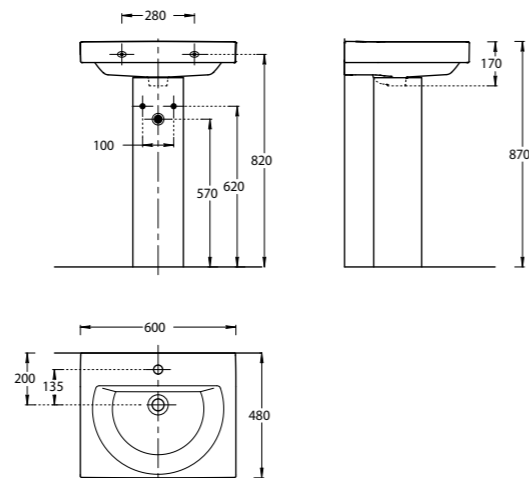

PRO.COL.01

Пьедестал PRO напольный, белый глянцевый
Floor PRO pedestal, white glossy

*Подходит для раковины PL.wb.55.02
Buongiorno 55, 60, 80
* Fits for BUONGIORNO 55, 60, 80 cm washbasins