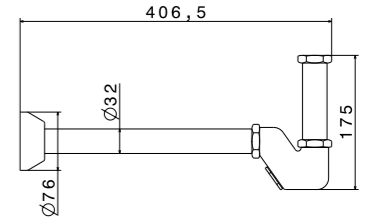

ТЕХНИЧЕСКИЕ АКСЕССУАРЫ | TECHNICAL ACCESSORIES

212KM

Сифон для раковины с декоративной накладкой, 1 1/4", длина – 250 мм, диаметр – 32 мм
Trap 1 1/4" for washbasin, back plug, 250 mm pipe with 32 mm. Dia.

212KM.21.018 Хром / Chrome
212KM.01.093 Матовый чёрный / Matt black