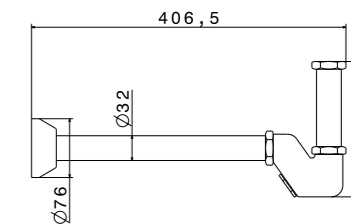

ТЕХНИЧЕСКИЕ АКСЕССУАРЫ | TECHNICAL ACCESSORIES

212KM

Сифон для раковины с декоративной накладкой, 1"1/4, длина – 250 мм, диаметр – 32 мм
Trap 1"1/4 for washbasin, back plug, 250 mm pipe with 32 mm. Dia

212KM.21.018 Хром / Chrome
212KM.31.023 Потёртая бронза / Brushed bronze