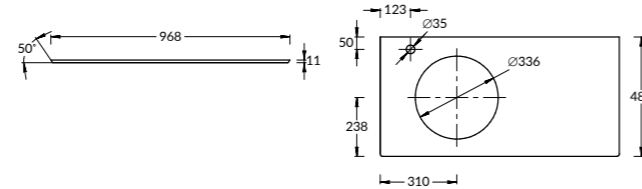

CO4.VT279\431 | CO4.VT278\431 | CO4.VT277\431
Полка CONO Onice бежевое, розовое или синее 43 см, круглая полка
CONO shelf 43 cm, colours Onice beige, pink, blue