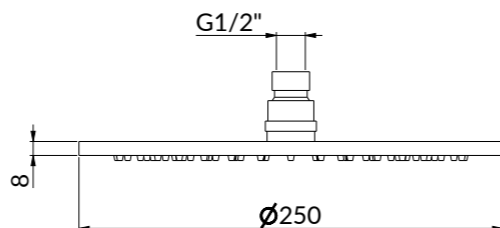

27747КМ

Латунная верхняя круглая душевая лейка «тропический дождь», диаметр – 250 мм
Brass round head shower with raining jet ø 250 mm

27747КМ.21.018 Хром / Chrome
27747КМ.01.093 Матовый чёрный / Matt black
27747КМ.М0.070 Титановый атласный / Titanium satin
27747КМ.М0.071 Золотой атласный / Gold satin