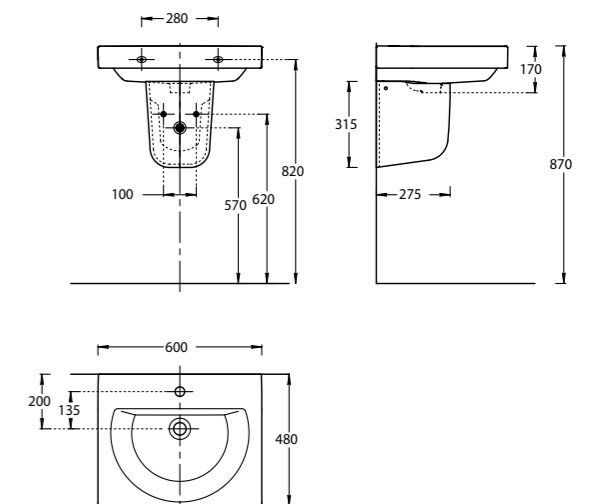

PRO.HCOL.02

Полупьедестал PRO подвесной, белый глянцевый
Wall hung PRO half-pedestal, white glossy

*Подходит для раковины PL.wb.55.02
Buongiorno 55, 60, 80
* Fits for BUONGIORNO 55, 60, 80 cm washbasins