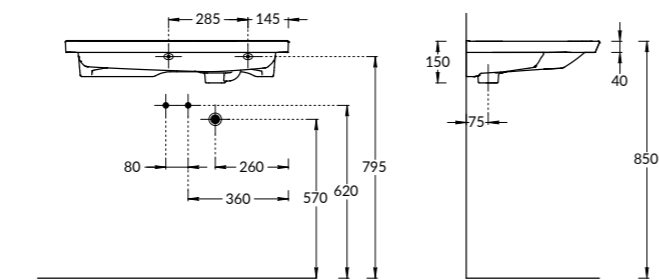

RV.WB.80
Раковина RIVA накладная 80 см с отверстием под смеситель
RIVA counter washbasin 80 cm with a hole for the faucet