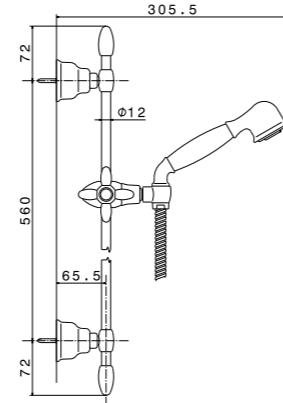

**9191KM**

Душевая стойка длиной 150 см с подвижным держателем лейки ручного душа. Без вывода для подключения воды  
Complete shower set, with brass hand shower, 150-cm Flexible, without wall union

**9191KM.21.018** Хром / Chrome  
**9191KM.31.023** Потёртая бронза / Brushed bronze