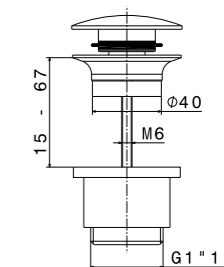

230KM

1"1/4 донный клапан «клик-кляк». Н. мин. – 15 мм, макс – 67 мм
1" 1/4 press-button drain. H. min 15 mm - max 67 mm

230KM.21.018 Хром / Chrome
230KM.31.023 Потёртая бронза / Brushed bronze