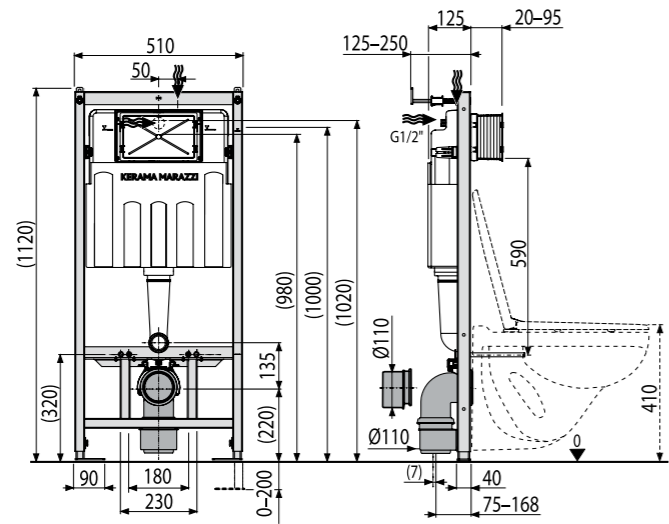

PLM.BIDET.02

Биде PLAZA Modern подвесное белое глянцевое
PLAZA Modern wall hung bidet, white glossy