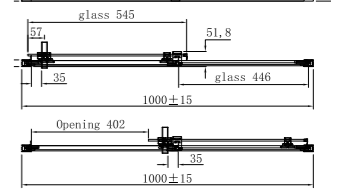

100	110	120
B	1000	1100	1200
H	1950	1950	1950