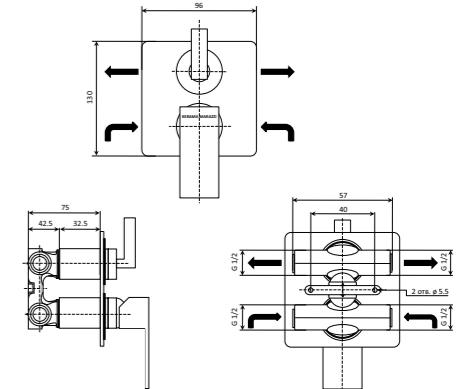

V2CR6911KM

Встраиваемый смеситель FIORETTO для душа с дивертором на два потока, хром
Concealed mixer FIORETTO with two ways out diverter, chrome