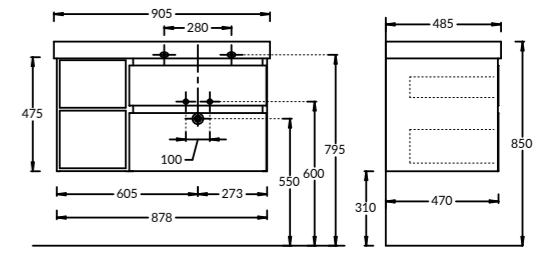

CU.90RH\WHT | CU.90RH\MAL | CU.90RH\LIM

Тумба CUBO 90 см правая, 2 ящика + открытая полка,
цвета: «белый глянец + метц», «мальва + метц», «лимо + метц»
CUBO furniture unit 90 cm right, drawers +metz
colours: "glossy white+metz", "malva+metz", "limo+metz"