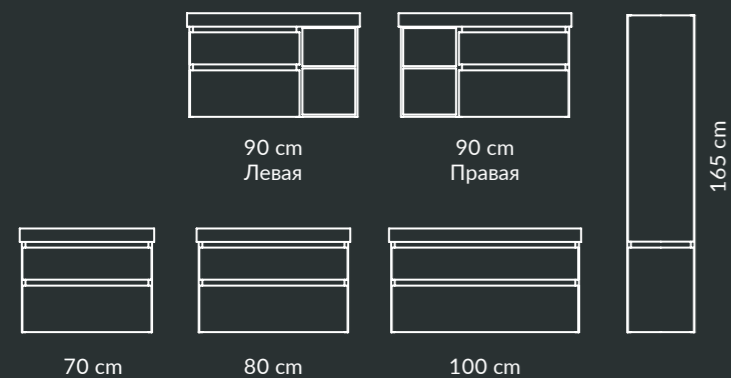

Субо

Раковины CUBO — идеальный синтез архитектуры и дизайна в ванной комнате. Это относится и к тумбам: присмотритесь к их фасадам или приоткройте ящик, чтобы ощутить достоверный миланский стиль.

CUBO washbasins are a perfect synthesis of architecture and design in the bathroom. This also applies to cabinet units: look at their facades or open the drawer to feel the authentic Milanese style.

Раковина: CUBO CU.WB.80, ширина 80 см
Тумба: CUBO CU.80\MAL, ширина 80 см
Пенал: CUBO CU.165rh\MAL, высота 165 см
МіО MIO.mi.60\WHT с LED-подсветкой, 60x80 см
На стенах: керамическая плитка МОНФОРТЕ, 40x120 см
На полу: керамический гранит ИРПИНА, 60x60 см

Washbasin: CUBO CU.WB.80, 80 cm
Furniture: CUBO CU.80\MAL, 80 cm
Tall unit: CUBO CU.165rh\MAL, 165 cm
Mirror: MIO MIO.mi.60\WHT with LED 60x80 cm
Walls: ceramic tiles MONFORTE, 40x120 cm
Floor: porcelain gres IRPINA, 60x60 cm

раковина | washbasin
CU.WB.80 | 80 CM

В раковинах CUBO ощущается подчеркнуто стильный лаконизм. Очертания изделий и их детали отражают актуальные веяния итальянского предметного дизайна. Обратите внимание на расположение чаши: широкая рамка по её периметру переходит в тонкий край в передней части раковины.

At a glance in the CUBO line one can feel an accentuated stylish laconicism. Beauty is conveyed in the outlines of products and subtle details, which contain the most current trends of Italian design. Take a look at the position of the bowl: the wide frame on its perimeter turns into a thin edge in the front part of the washbasin.