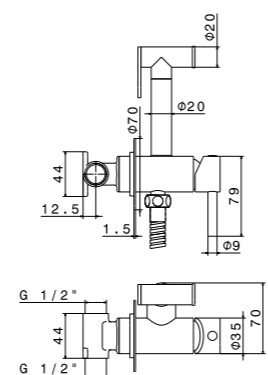

27720KM

Гигиенический душ в комплекте со смесителем (регулировка напора и температуры воды) и ручным душем с запорным клапаном
WC/bidet faucet (open, close and mix the temperature of water) with integrated hand shower set, minimal design handle with stop and flexible

27720KM.21.018 Хром / Chrome
27720KM.01.093 Матовый чёрный / Matt black