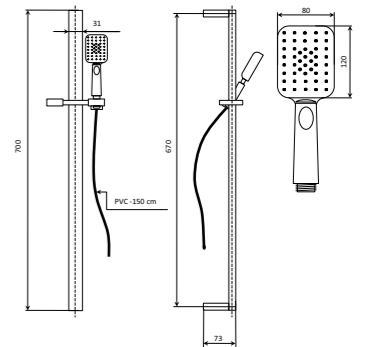

RVCR121KM

Душевой гарнитур FIORETTO 700, хром
Shower set FIORETTO 700, chrome