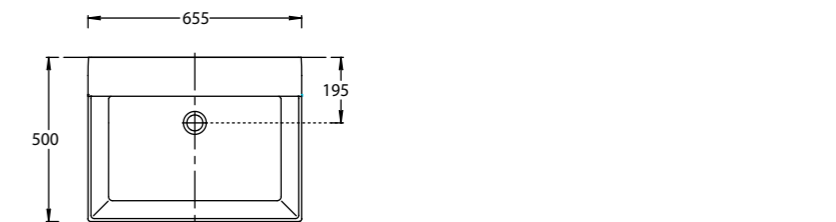

LO.90.2\WHT | LO.90.2\SAN | LO.90.2\ST
Тумба LOGICA подвесная 2 ящика 90 см, цвета: белоснежный, песчаный, стальной серый
LOGICA furniture unit 90 cm, 2 drawers colours: "snow-white", "sandy", "steel gray"

LO.60.2\WHT | LO.60.2\SAN | LO.60.2\ST
Тумба LOGICA подвесная 2 ящика 60 см, цвета: белоснежный, песчаный, стальной серый
LOGICA furniture unit 60 cm, 2 drawers colours: "snow-white", "sandy", "steel gray"

LO.70.2\WHT | LO.70.2\SAN | LO.70.2\ST
Тумба LOGICA подвесная 2 ящика 70 см, цвета: белоснежный, песчаный, стальной серый
LOGICA furniture unit 70 cm, 2 drawers colours: "snow-white", "sandy", "steel gray"

LO.M.65.2\WHT | LO.M.65.2\GRAY
Тумба LOGICA M подвесная 2 ящика 65 см, цвета: белоснежный, серый стальной
LOGICA M furniture unit 65 cm, 2 drawers colours: "snow-white", "steel gray"

LO.TRL.70\BLK.M
держатель для полотенец LOGICA 70 см чёрный матовый
towel holder LOGICA 70 cm, matt black

LO.TRL.90\BLK.M
держатель для полотенец LOGICA 90 см чёрный матовый
towel holder LOGICA 90 cm, matt black

LO.DIS.02\CR
диспенсер для мыла LOGICA хром
soap dispenser LOGICA chrome