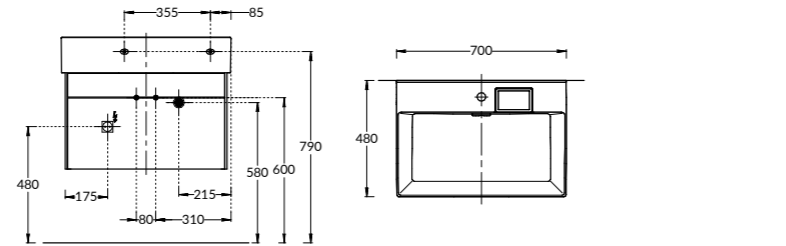

LO.70.2\WHT | LO.70.2\SAN | LO.70.2\ST
Тумба LOGICA подвесная 2 ящика 70 см, цвета: белоснежный, песчаный, стальной серый
LOGICA furniture unit 70 cm, 2 drawers colours: "snow-white", "sandy", "steel gray"