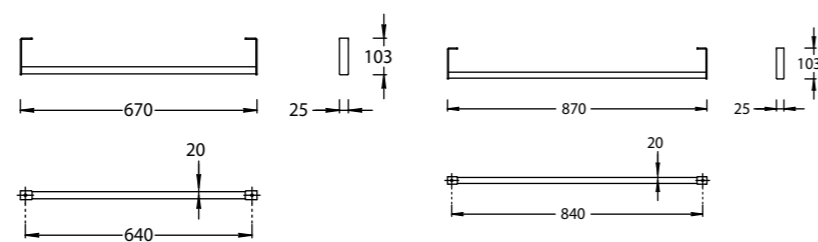

**LO.TRL.70\BLK.M**  
держатель для полотенец LOGICA 70 см чёрный матовый  
towel holder LOGICA 70 cm, matt black

**LO.TRL.90\BLK.M**  
держатель для полотенец LOGICA 90 см чёрный матовый  
towel holder LOGICA 90 cm, matt black