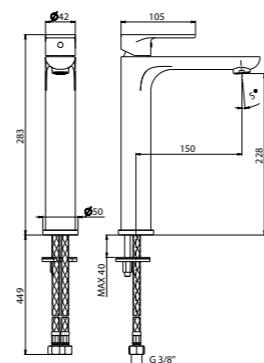

СМЕСИТЕЛИ PIANO ДЛЯ РАКОВИНЫ | WASHBASIN

69310KM

Однорычажный смеситель для раковины, с 1" 1/4 слива.
Соединение 3/8"
Single lever washbasin mixer with 1"1/4 pop-up waste set.
3/8" female connection hoses

69310KM.21.018 Хром / Chrome

69315KM

Однорычажный смеситель для раковины, высокий,
с установкой на столешницу, без донного клапана.
Соединение 3/8"
Single lever mixer, high version for above
counter washbasin. Without pop-up waste set. 3/8"
female connection hoses

69315KM.21.018 Хром / Chrome

СМЕСИТЕЛИ ДЛЯ УНИТАЗА | БИДЕ | WC | BIDET

69325KM

Смеситель однорычажный для биде, с донным
клапаном 1" 1/4. Соединение 3/8"
Single lever bidet mixer with 1"1/4 pop-up waste set. 3/8"
female connection hoses

69325KM.21.018 Хром / Chrome

СМЕСИТЕЛЬ ДЛЯ ВАННЫ | BATH GROUP

69340CKM

Настенный латунный смеситель для ванны,
с держателем душевой лейки, ручным душем
из пластика и шлангом из ПВХ
Complete bath group with fixed shower holder,
PVC flexible and ABS hand shower

69340CKM.21.018 Хром / Chrome

ДУШЕВАЯ КОЛОННА ВСТРОЕННОГО МОНТАЖА | BUILT-IN SHOWER SYSTEM

69370EKM

Встроенный однорычажный смеситель для душа
с переключателем на 2 потока, соединение входа
и выхода 1/2". Внешняя и внутренняя части
Single lever concealed mixer with two ways out diverter,
1/2" connections

69370EKM.21.018 Хром / Chrome

69356KM

Душевая стойка длиной 150 см, с подвижным
держателем лейки ручного душа из пластика и шлангом
из ПВХ. Без выхода для подачи воды
Complete shower set, with ABS hand shower, LL. 150 cm
flexible, without wall union

69356KM.21.018 Хром / Chrome

2299KM

Вывод для подачи воды.
Wall union

2299KM.21.018 Хром / Chrome

69360KM