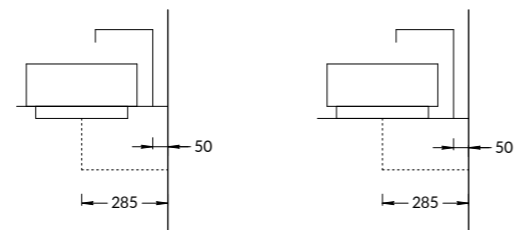

**SA.WB.50\WHT.M**

Раковина SABBIA белая матовая 50 см  
SABBIA counter  
washbasin white matt 50 cm

**DRR.1/  
BLK.M**

**DRR.1/  
SAN**

**DRR.1/  
MA**

**DRR.1/  
WHT**

**DRR.1/  
WHT.M**

ВАРИАНТЫ УСТАНОВКИ РАКОВИНЫ