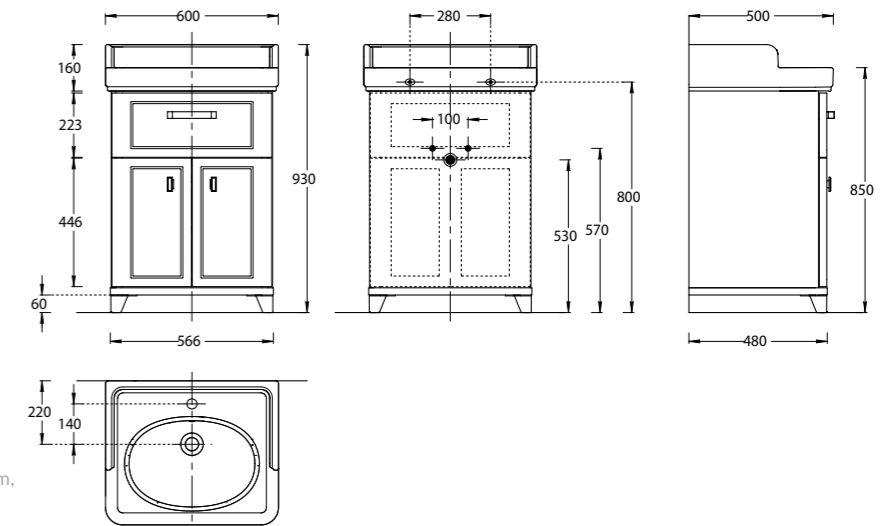

**PO.WB.60 / PO.COL.01**  
Раковина POMPEI 60 см с пьедесталом  
POMPEI washbasin 60 cm with pedestal

**NEW PO.N.60.1\WHT**  
Тумба POMPEI для раковины 60 см,  
1 ящик, 2 дверцы, цвет: белый глянец  
POMPEI furniture unit for washbasin 60 cm,  
1 drawer, 2 doors, lacquered glossy white