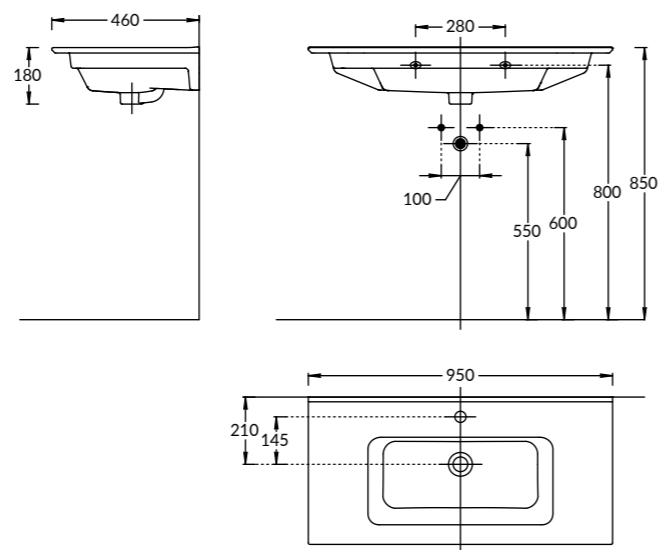

PIANO

**PI.WB.95**  
Раковина PIANO 95 см с крепежом  
PIANO washbasin95cm

**PI.WB.75**  
Раковина PIANO 75 см с крепежом  
PIANO washbasin 75cm

**PI.WB.85**  
Раковина PIANO 85 см с крепежом  
PIANO washbasin 85 cm