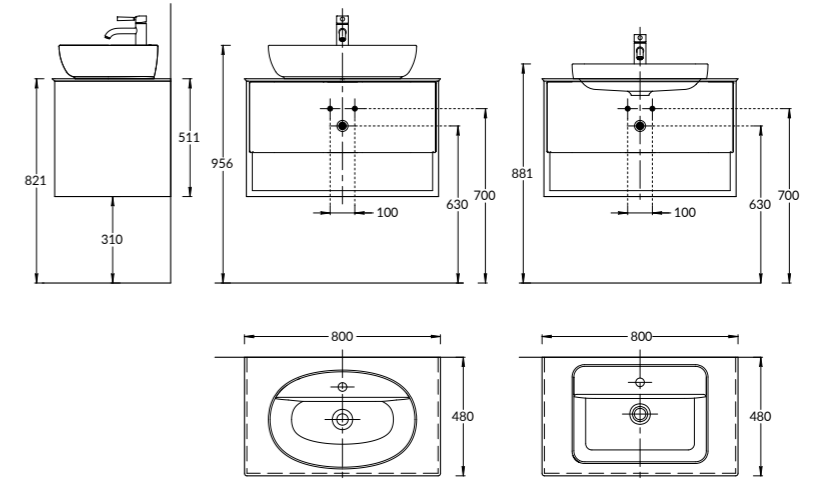

PLAZA MODERN

PLB.M.120.3\OAK.O | PLB.M.120.3\WHT

Тумба PLAZA Modern подвесная 120 см, 3 ящика, открытие Push, в двух цветах: белый и «дуб Орегон»
PLAZA Modern furniture unit wall hung 120 cm, 3 drawers, opening Push, white and Oregon oak colours.

PLB.M.80.1\WHT | PLB.M.80.1\OAK.O

Тумба PLAZA Modern подвесная 80 см, 1 выдвижной ящик и открытая ниша, в двух цветах: белый и «дуб Орегон», открытие ящика Push
PLAZA Modern furniture unit wall hung 80 cm, 1 drawer and shelf, in two colours: white and Oregon oak, opening Push

PLB.M.100.1\WHT | PLB.M.100.1\OAK.O

Тумба PLAZA Modern подвесная 100 см, 1 выдвижной ящик и открытая ниша, в двух цветах: белый и «дуб Орегон», открытие ящика Push
PLAZA Modern furniture unit wall hung 100 cm, 1 drawer and shelf, in two colours: white and Oregon oak, opening Push.

PLB.M.80.2\WHT

Тумба PLAZA Modern подвесная 80 см, 2 ящика, открытие Push, цвет белый
PLAZA Modern furniture unit wall hung 80 cm, 2 drawers opening Push, white colour

PLB.M.100.2\WHT

Тумба PLAZA Modern подвесная 100 см, 2 ящика, открытие Push, цвет белый
PLAZA Modern furniture unit wall hung 100 cm, 2 drawers opening Push, white colour.

PLB.M.170\WHT

Пенал PLAZA Modern подвесной 170, 2 дверцы, белый
PLAZA Modern tall unit wall hung 170 CM, 2 doors