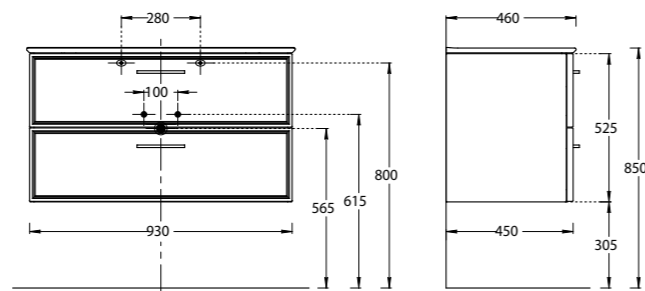

PIA.CL.95\WHT.M

PIA.CL.95\BLU.M | PIA.CL.95\WHT.M

Тумба PIANO Classic 95 см, 2 ящика, цвета: белый матовый, синий матовый
PIANO Classic furniture unit 95 cm, 2 drawers colours: "white matt", "blue matt"