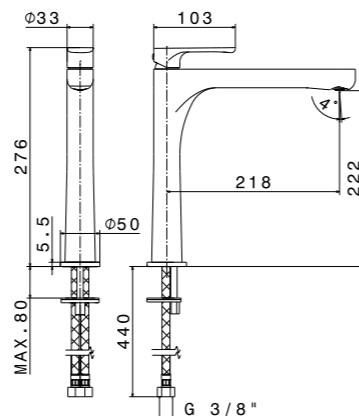

69415KM

Однорычажный смеситель для раковины, высокий, с установкой на столешницу, без донного клапана
Соединение 3/8"
Single lever faucet, high version for above counter washbasin. Without pop-up waste set. 3/8" female connection hoses.

69415KM.21.018 Хром / Chrome
69415KM.01.093 Матовый чёрный / Matt black
69415KM.M0.070 Титановый атласный / Titanium satin
69415KM.M0.071 Золотой атласный / Gold satin