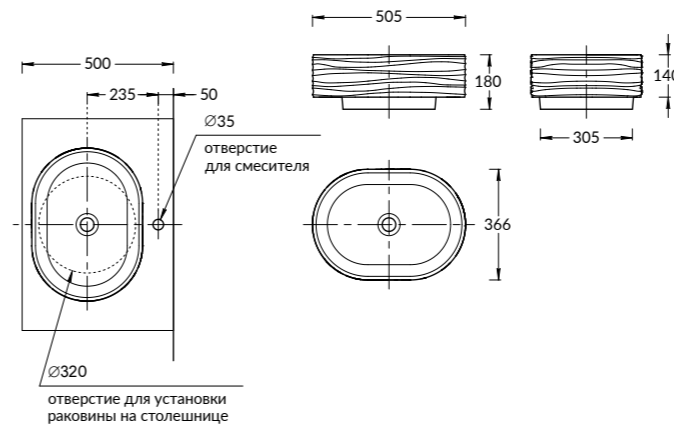

ВАРИАНТЫ УСТАНОВКИ РАКОВИНЫ