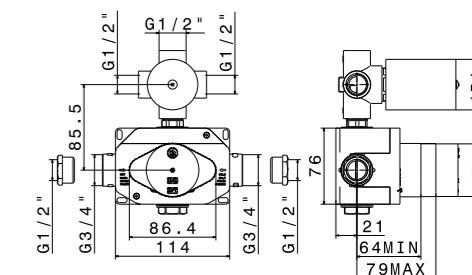

27887КМ

Универсальная внутренняя часть для термостатического смесителя на 3 потока для душа
Universal interior part for thermostatic shower faucet on the 3 flow