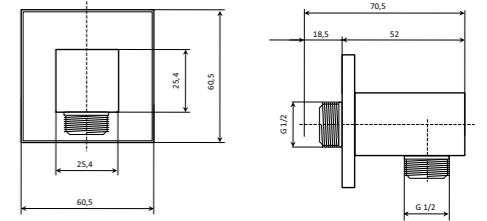

ДУШЕВАЯ СИСТЕМА ВСТРАИВАЕМОГО МОНТАЖА FIORETTO | BUILT-IN SHOWER SYSTEM SET

AC50CR503PQKM

Вывод FIORETTO для воды квадратный, хром
Water outlet FIORETTO square, chrome