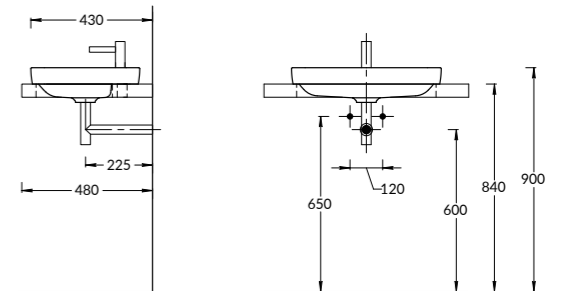

PLAZA

Донный клапан
с цветными раковинами
в комплекте
Valve include
with coloured wash washbasins

Донный клапан
с цветными раковинами
в комплекте
Valve include
with coloured wash washbasins