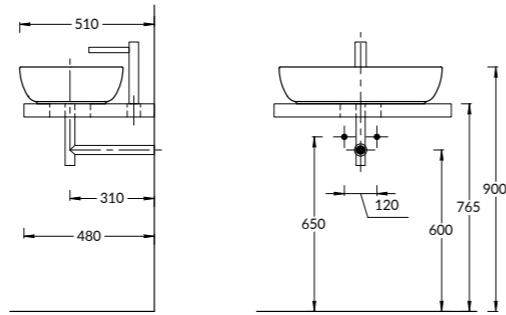

Донный клапан
с цветными раковинами
в комплекте
Valve include
with coloured wash washbasins

PLR.WB.60.1
Раковина PLAZA накладная 60 см
с отверстием под смеситель
PLAZA counter washbasin 60 cm
with a hole for the faucet