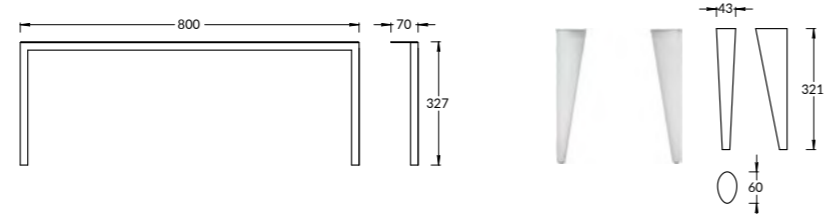

Тумба ATOLLO 80, белая матовая, открытие push
ATOLLO Furniture unit 80, push to open, white matt
Тумба ATOLLO 80, деревянная, открытие push
ATOLLO Furniture unit 80, push to open, colour wood
Ножки приобретаются отдельно от тумб
Legs are purchased separately from the furniture units

Ножка ATOLLO 80 высокая
металлическая
ATOLLO 80 high metal leg
ATLG.80\ML
Ножка ATOLLO 80 низкая
металлическая
ATOLLO 80 low metal leg

ATLG.32\CL

Ножка ATOLLO\ CONO классическая
ATOLLO \ CONO classic leg
В комплекте 2 ножки
Includes 2 legs

ATRL.30\M

Держатель для полотенца ATOLLO
ATOLLO Towel holder