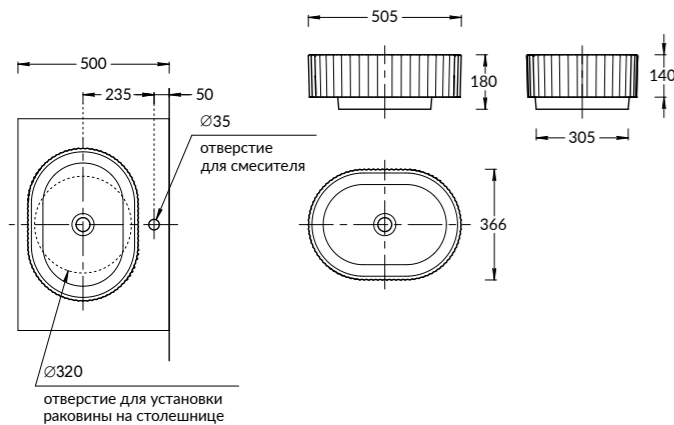

**SA.WB.50\WHT.M**

Раковина SABBIA белая матовая 50 см  
SABBIA counter  
washbasin white matt 50 cm

**DRR.1/  
BLK.M**

**DRR.1/  
SAN**

**DRR.1/  
MA**

**DRR.1/  
WHT**

**DRR.1/  
WHT.M**

ВАРИАНТЫ УСТАНОВКИ РАКОВИНЫ