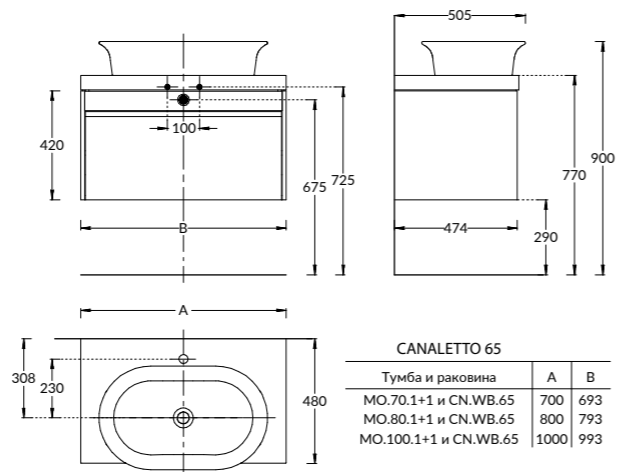

с раковинами CU