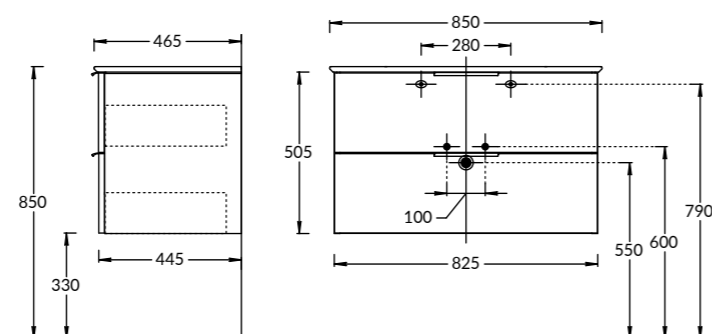

PI.F.85\WHT | PI.F.85\OLM

Тумба PIANO Forte 85 см, 2 ящика, цвета:
белый глянец, «дымчатый вяз»
PIANO furniture unit 85 cm, 2 drawers colours:
"glossy white", "smoky elm"