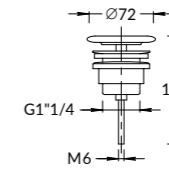

CIRCO

DR.1\WHT | DRR.1\SAN
Донный клапан с керамической
крышкой в цвет раковин в комплекте
Drain outlet with ceramic cover
for washbasins