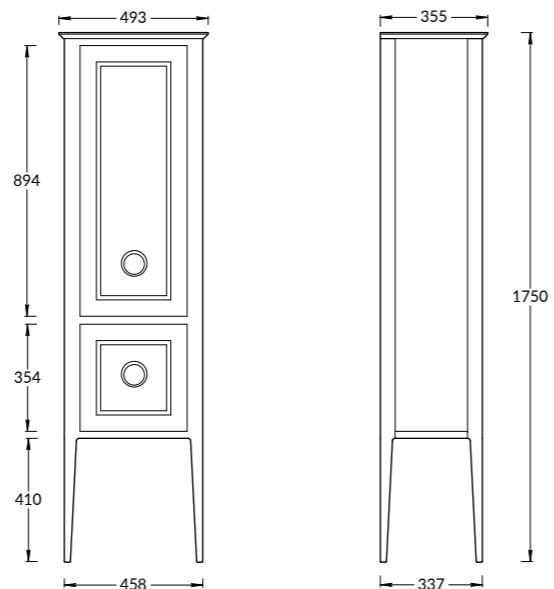

PLAZA CLASSIC

PL.CN.175\WHT | PL.CN.175\NUT | PL.CN.175\CAP
Пенал PLAZA Classic 175 см в трёх цветах: белый, «орех» и «капучино»
PLAZA Classic Tall unit 175 cm in three colours: white, nut and cappuccino

* Столешница версии PL4 подходит только для серии Next, является полкой без отверстий, которая кладётся на нижний ярус метал. структуры.
* PL4 countertop version suits the Next series only; it is a shelf without holes that is placed onto the lower tier of the metal structure.