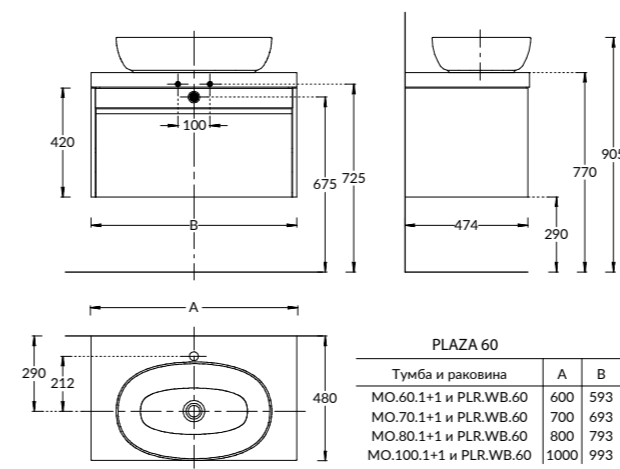

с раковинами CU