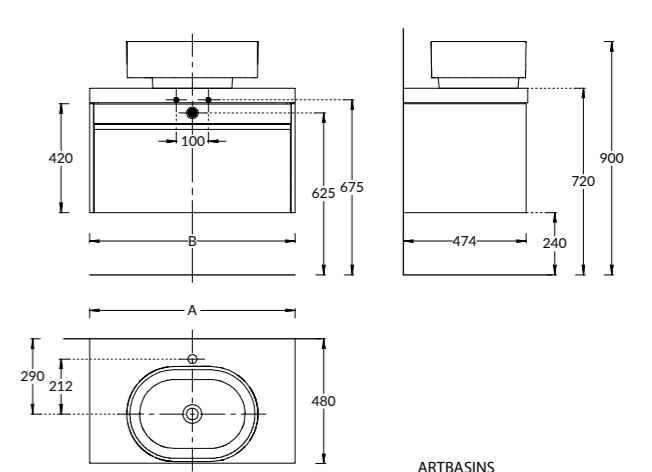

с раковинами CU