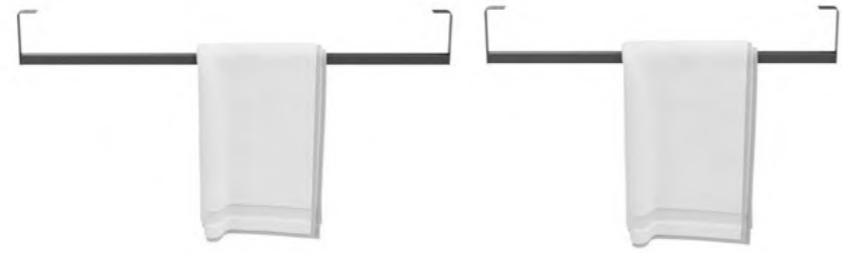

В варианте без тумбы предусмотрен стильный держатель для полотенец, который крепится непосредственно под раковину, в вариантах ширины 70 и 90 см.

The design without the cabinet offers a stylish towel holder mounted directly under the washbasin available in 70 and 90 cm widths.

держатель для полотенец | towel holder
LO.TRL.90\BLK.M

держатель для полотенец | towel holder
LO.TRL.70\BLK.M