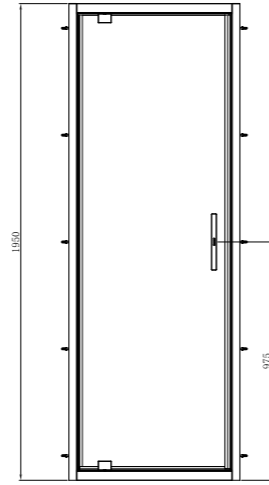

70	80	90	100
B	700	800	900	1000
H	1950	1950	1950	1950