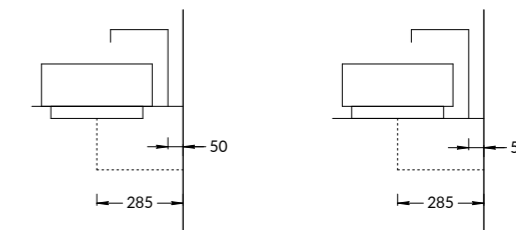

ВАРИАНТЫ УСТАНОВКИ РАКОВИНЫ