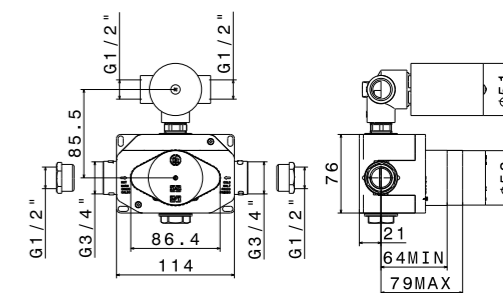

27886KM

Универсальная внутренняя часть для термостатического смесителя на 2 потока для душа
Universal concealed body for thermostatic bath faucet