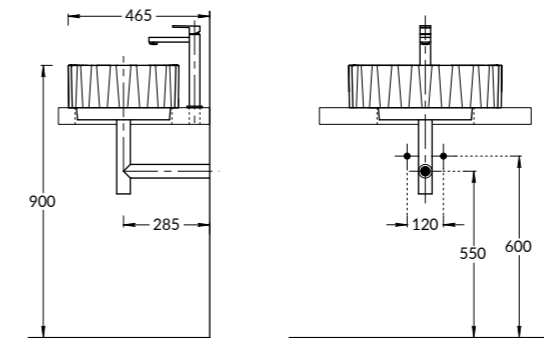

Тумба ATOLLO 110, белая матовая, открытие push
ATOLLO Furniture unit 110, push to open, white matt
Тумба ATOLLO 110, деревянная, открытие push
ATOLLO Furniture unit 110, push to open, colour wood
Ножки приобретаются отдельно от тумб
Legs are purchased separately from the furniture units

Ножка ATOLLO 110 высокая
металлическая
ATOLLO 110 high metal leg
ATLG.110\ML
Ножка ATOLLO 110 низкая
металлическая
ATOLLO 110 low metal leg

Ножка ATOLLO\ CONO классическая
ATOLLO \ CONO classic leg
В комплекте 2 ножки
Includes 2 legs

Тумба ATOLLO 80, белая матовая, открытие push
ATOLLO Furniture unit 80, push to open, white matt
Тумба ATOLLO 80, деревянная, открытие push
ATOLLO Furniture unit 80, push to open, colour wood
Ножки приобретаются отдельно от тумб
Legs are purchased separately from the furniture units

Ножка ATOLLO 80 высокая
металлическая
ATOLLO 80 high metal leg
ATLG.80\ML
Ножка ATOLLO 80 низкая
металлическая
ATOLLO 80 low metal leg

Ножка ATOLLO\ CONO классическая
ATOLLO \ CONO classic leg
В комплекте 2 ножки
Includes 2 legs

ATRL.30\M

Держатель для полотенца ATOLLO
ATOLLO Towel holder

Раковина CONCHIGLIA
чёрная матовая 50 см
CONCHIGLIA counter
washbasin black matt 50 cm

Раковина CONCHIGLIA
песочная матовая 50 см
CONCHIGLIA counter
washbasin sand matt 50 cm

Раковина CONCHIGLIA
мальва матовая 50 см
CONCHIGLIA counter
washbasin malva matt 50 cm

Раковина CONCHIGLIA
белая глянцевая 50 см
CONCHIGLIA counter
washbasin white gloss 50 cm

Раковина CONCHIGLIA
белая матовая 50 см
CONCHIGLIA counter
washbasin white matt 50 cm

Донный клапан
с цветными раковинами
в комплекте
Valve include
with coloured washbasins

ВАРИАНТЫ УСТАНОВКИ РАКОВИНЫ