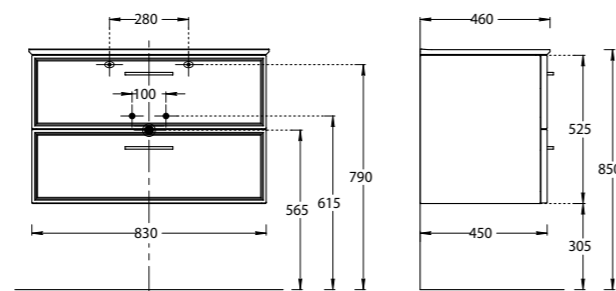

PIA.CL.85\WHT.M

PIA.CL.85\BLU.M | PIA.CL.85\WHT.M

Тумба PIANO Classic 85 см, 2 ящика, цвета: белый матовый, синий матовый
PIANO Classic furniture unit 85 cm, 2 drawers colours: "white matt", "blue matt"