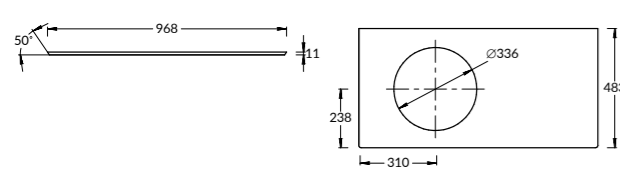

CO4.VT279\431 | CO4.VT278\431 | CO4.VT277\431
Полка CONO Onice бежевое, розовое или синее 43 см, круглая полка
CONO shelf 43 cm, colours Onice beige, pink, blue