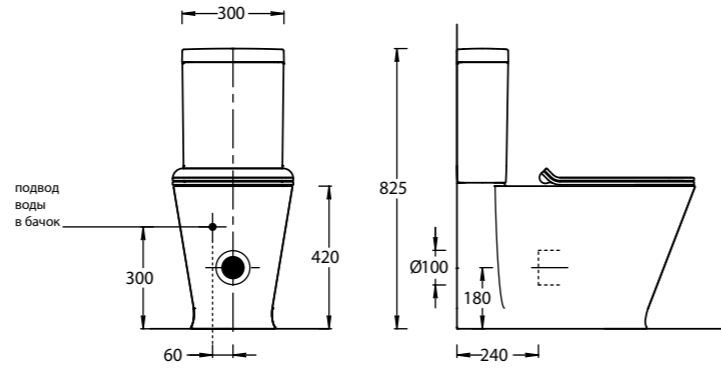

PLAZA MODERN