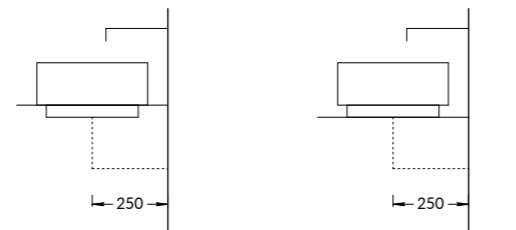

ВАРИАНТЫ УСТАНОВКИ РАКОВИНЫ