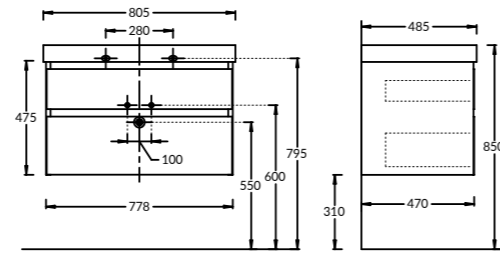

CUBO

CU.100\WHT | CU.100\MAL | CU.100\LIM

Тумба CUBO 100 см, 2 ящика, цвета: белый глянец, «мальва», «лимо»
CUBO furniture unit 100 cm, 2 drawers colours:
"glossy white", "malva", "limo"

CU.90RH\WHT | CU.90RH\MAL | CU.90RH\LIM

Тумба CUBO 90 см правая, 2 ящика + открытая полка,
цвета: «белый глянец + метц», «мальва + метц», «лимо + метц»
CUBO furniture unit 90 cm right, drawers +metz
colours: "glossy white+metz", "malva+metz", "limo+metz"

CU.80\WHT | CU.80\MAL | CU.80\LIM

Тумба CUBO 80 см, 2 ящика, цвета: белый глянец, «мальва», «лимо»
CUBO furniture unit 80 cm, 2 drawers colours:
"glossy white", "malva", "limo"

CU.90LH\WHT | CU.90LH\MAL | CU.90LH\LIM

Тумба CUBO 90 см левая, 2 ящика + открытая полка,
цвета: «белый глянец + метц», «мальва + метц», «лимо + метц»
CUBO furniture unit 90 cm left, 2 drawers +metz
colours: "glossy white+metz", "malva+metz", "limo+metz"

CU.70\WHT | CU.70\MAL | CU.70\LIM

Тумба CUBO 70 см, 2 ящика, цвета: белый глянец, «мальва», «лимо»
CUBO furniture unit 70 cm, 2 drawers colours:
"glossy white", "malva", "limo"

CU.165RH\WHT | CU.165LH\WHT | CU.165RH\MAL |
CU.165LH\MAL | CU.165RH\LIM | CU.165LH\LIM

Пенал CUBO, 165 см, две дверцы. Правое или левое открывание.
цвета: «белый глянец + метц», «мальва + метц», «лимо + метц»
Tall unit CUBO, 165 cm. Two doors. Right-hand and Left-hand opening options.
colours: "glossy white+metz", "malva+metz", "limo+metz"