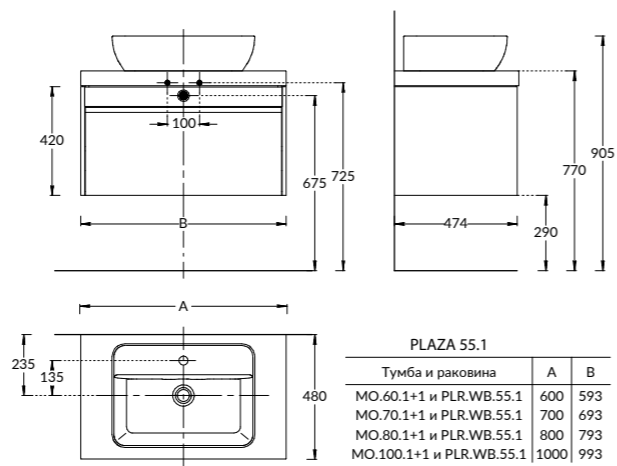

с раковинами CU