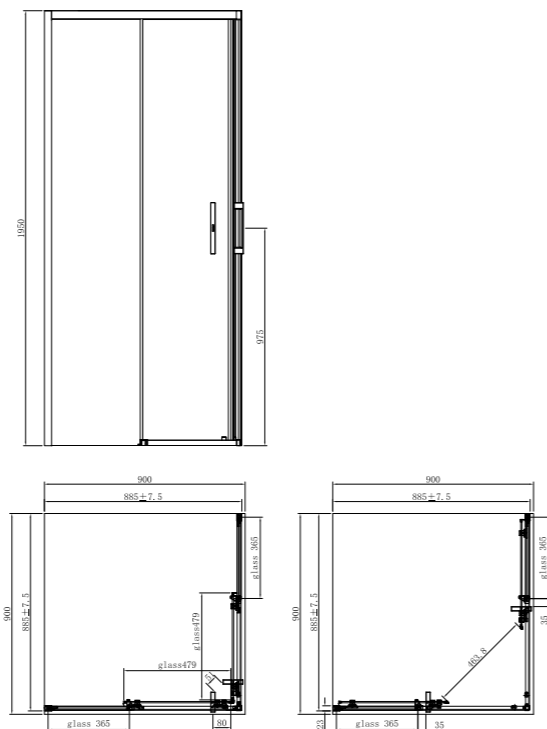

VE.90.SSD.CR
Душевой уголок VETRO, раздвижной, квадратный, 90x90x195, хром
Squared sliding doors VETRO semi-frameless, 90x90x195, chrome

VE.90.SSD.BLK.M
Душевой уголок VETRO, раздвижной, квадратный, 90x90x195, матовый черный
Squared sliding doors VETRO semi-frameless, 90x90x195, black matt

VE.100.SSD.CR
Душевой уголок VETRO, раздвижной, квадратный, 100x100x195, хром
Squared sliding doors VETRO semi-frameless, 100x100x195, chrome

VE.100.SSD.BLK.M
Душевой уголок VETRO, раздвижной, квадратный, 100x100x195, матовый черный
Squared sliding doors VETRO semi-frameless, 100x100x195, black matt