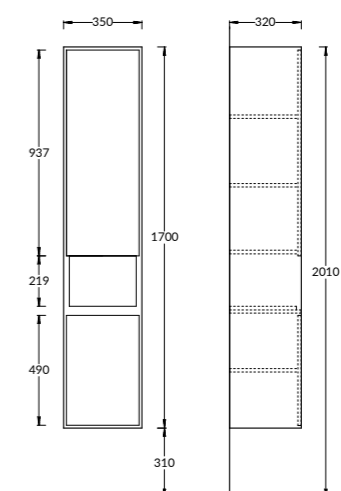

PLB.M.170\WHT

Пенал PLAZA Modern подвесной 170, 2 дверцы, белый
PLAZA Modern tall unit wall hung 170 CM, 2 doors