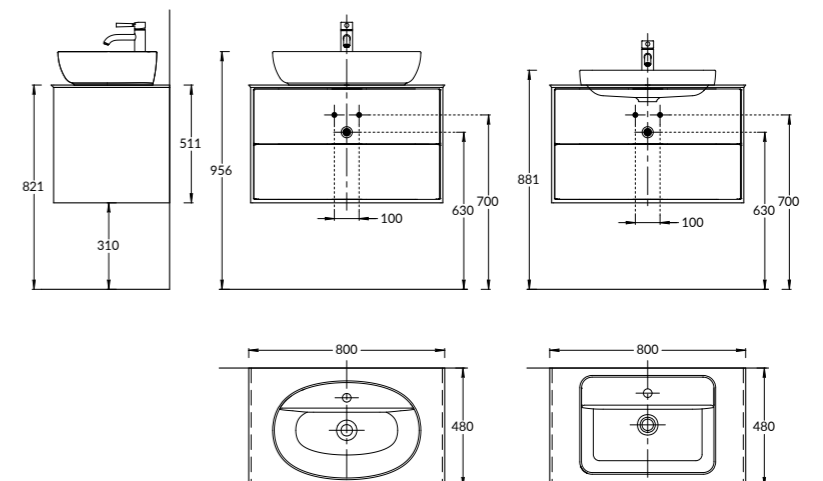

PLB.M.80.2\WHT

Тумба PLAZA Modern подвесная 80 см, 2 ящика, открытие Push, цвет белый
PLAZA Modern furniture unit wall hung 80 cm, 2 drawers opening Push, white colour