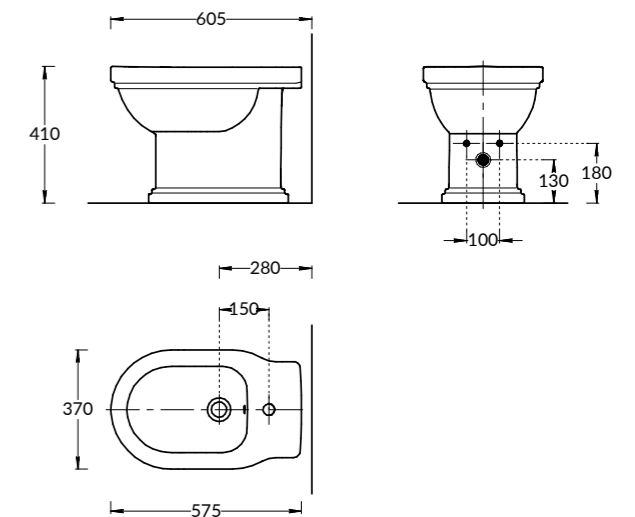

POMPEI

PO.WC.01 Унитаз POMPEI напольный с крепежом без сиденья
PO.CIS.01 Бачок POMPEI с механизмом, прокладкой и крепежом
PO.SEAT.01\WHT Сиденье POMPEI Soft close, белое
PO.SEAT.01\BLK Сиденье POMPEI Soft close, чёрное
PO.SEAT.01\CAM Сиденье POMPEI Soft close, cameo бежевый
PO.wc.01 POMPEI close coupled WC with fasteners without a seat
PO.cis.01 POMPEI toilet tank with mechanism, gasket and fasteners
PO.seat.01\WHT POMPEI seat cover Soft close up, white
PO.seat.01\BLK POMPEI seat cover Soft close up, black
PO.seat.01\CAM POMPEI seat cover Soft close up, cameo beige