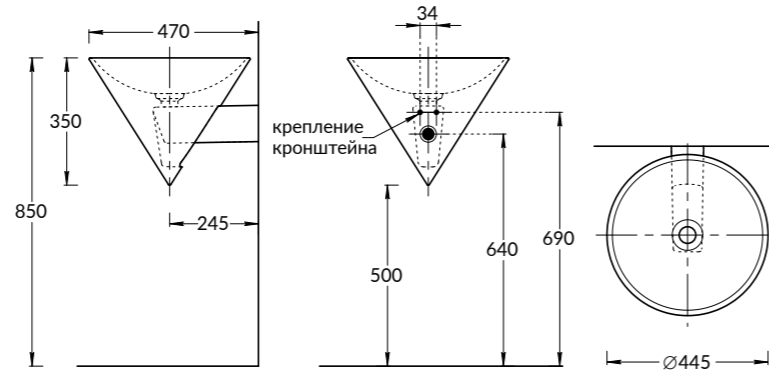

CO.WB.44
Раковина CONO 44 см без крепежа монтируется на стену (подвесная), необходимо приобрести специальный крепеж
CONO washbasin 44 cm to be installed with wall hung (special fixing needed)