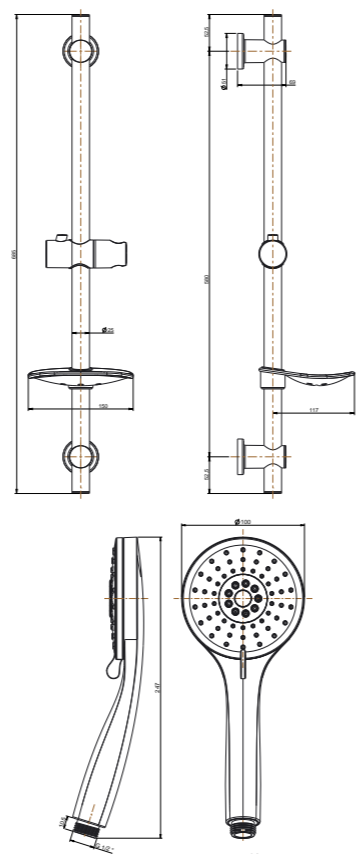

ДУШЕВЫЕ ЛОТКИ | SHOWER TRAY

**NEW AG071401750KM**

Душевой лоток double из нержавеющей стали  
Double stainless steel shower tray

**NEW AG071401850KM**

Душевой лоток double из нержавеющей стали  
Double stainless steel shower tray