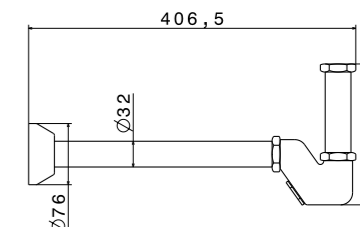

**212KM.21.018** Хром / Chrome  
**212KM.01.093** Матовый чёрный / Matt black  
**212KM.M0.070** Титановый атласный / Titanium satin  
**212KM.M0.071** Золотой атласный / Gold satin

**A400**

Сифон для умывальника цельнометаллический хром, Ø32 мм  
Trap for Wash basin, metall chrome Ø32 mm