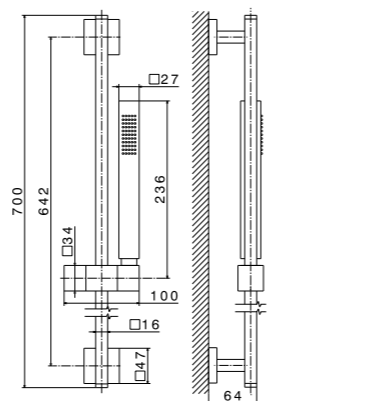

833KM

Душевая стойка длиной 150 см с подвижным держателем лейки ручного душа из пластика и шлангом из ПВХ. Без выхода для подачи воды
Complete shower set, with ABS hand shower, LL. 150 cm flexible, without wall union

833KM.21.018 Хром / Chrome
833KM.01.093 Матовый чёрный / Matt black