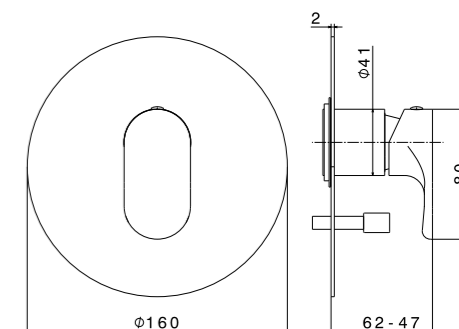

Вариант 1

69470ЕКМ

Встроенный однорычажный смеситель для душа с переключателем на 2 потока, соединение входа и выхода 1/2". Внешняя часть
Single lever concealed faucet with two ways out diverter, 1/2" connections

69470ЕКМ.21.018 Хром / Chrome
69470ЕКМ.01.093 Матовый чёрный / Matt black
69470ЕКМ.М0.070 Титановый атласный / Titanium satin
69470ЕКМ.М0.071 Золотой атласный / Gold satin