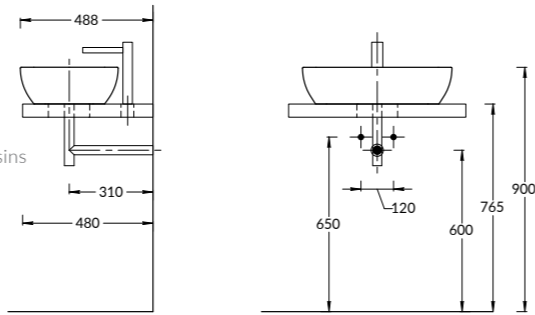

Донный клапан
с цветными раковинами
в комплекте
Valve include
with coloured wash washbasins

PLR.WB.55.1
Раковина PLAZA накладная 55 см
с отверстием под смеситель
PLAZA counter washbasin 55 cm
with a hole for the faucet