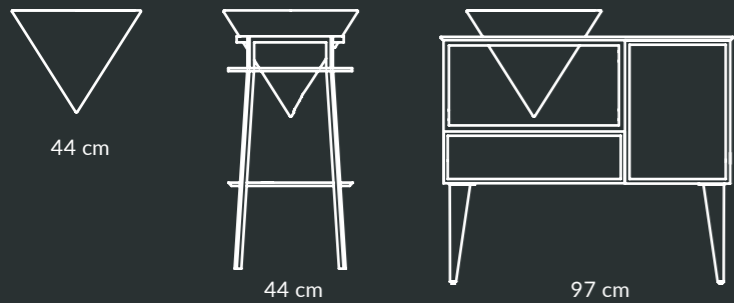

Cono

Раковина совершенной конусовидной формы с элегантной полусферической чашей — гармоничный союз фантазии и техники, новый центр притяжения в интерьере ванной комнаты. Вписать туда CONO можно несколькими способами, и каждый подчеркнёт уникальный дизайн изделия.

The perfect cone-shaped washbasin with an elegant hemispherical bowl is a harmonious union of fantasy and technique, a new center of attraction in the bathroom interior. CONO can be inscribed here in several ways, and each will emphasize the unique design of the product.

раковина | washbasin
CO.WBI.44\BLK.M | 44 CM

Раковина: CONO CO.WBI.44\BLK.M, диаметр 44 см
Металлическая структура: CONO CO.44\BLK.M, 44 см
Полка PLAZA Next PL.N.SH.55\BLK 55 см
Зеркало: CO.MI.42\BLK
На стенах: керамическая плитка ВУДСТОК, 6×28,5 см
На полу: керамический гранит СИТИ НАЙТ, 119,5×320 см

Wasbasin: CONO CO.WBI.44\BLK.M, diameter 44 cm
Metal construction: CONO CO.44\BLK.M, 44 cm
Shelf PLAZA Next PL.N.SH.55\BLK 55 cm
Mirror: CO.MI.42\BLK
Walls: ceramic tiles WOODSTOCK, 6×28,5 cm
Floor: porcelain gres CITY NIGHT, 119,5×320 cm

Конус — это уникальный символ, который дал начало производственной программе KERAMA MARAZZI в сантехнической керамике. Раковина CONO представлена не только в белом глянце, но и в чёрном матовом цвете. Идеально стильное решение для интерьеров лофт, особенно в паре с металлической структурой и чёрным смесителем LINEA.

The cone is a unique symbol that marks the beginning of the KERAMA MARAZZI's sanitaryware production programme. The CONO washbasin is available not only in glossy white, but also in matt black. It's perfectly stylish for loft interiors, especially when paired with the metal structure and black LINEA faucet.