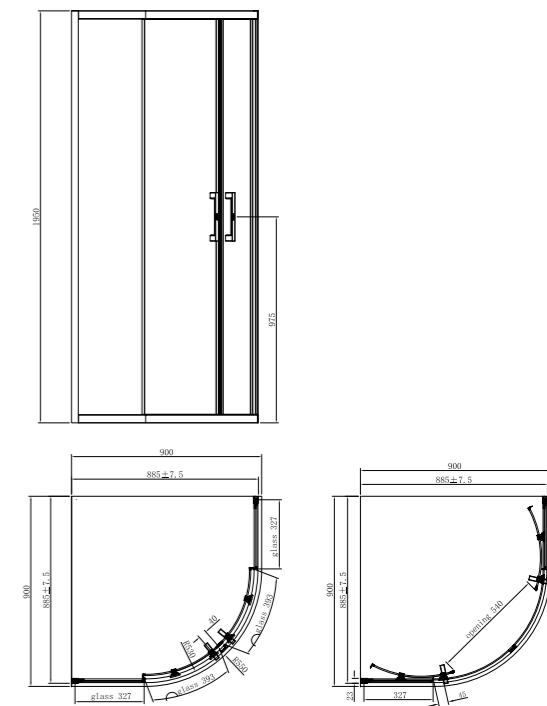

VE.90.RSD.CR
Душевой уголок VETRO, раздвижной, четверть круга, 90x90x195, хром
1/4 Round sliding doors VETRO, 90x90x195, chrome

VE.90.RSD.BLK.M
Душевой уголок VETRO, раздвижной, четверть круга, 90x90x195, матовый черный
1/4 Round sliding doors VETRO, 90x90x195, black matt