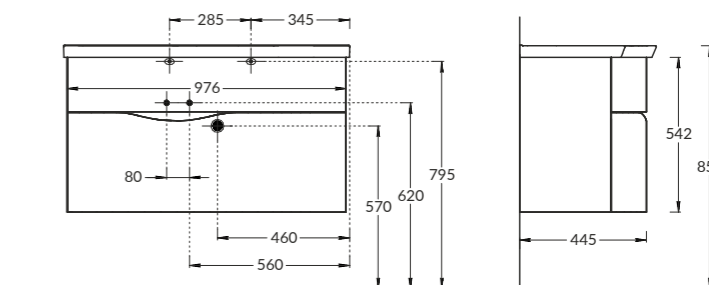

RV.WB.80
Раковина RIVA накладная 80 см с отверстием под смеситель
RIVA counter washbasin 80 cm with a hole for the faucet