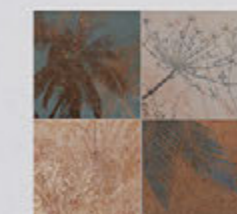

Herbal Natural GF-20300D
33,15x33,15 / 13,1"x13,1"