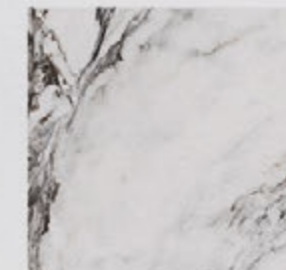

Calacatta Monet 60x60 / 23,6"x23,6"
GF-20436B