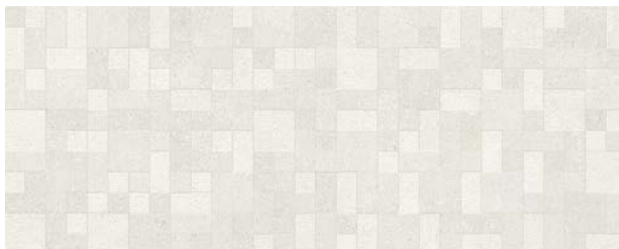

Cubik Riviera Caliza *
59,6 cm x 150 cm 24" x 59"

Revestimiento · Wall tile
G278