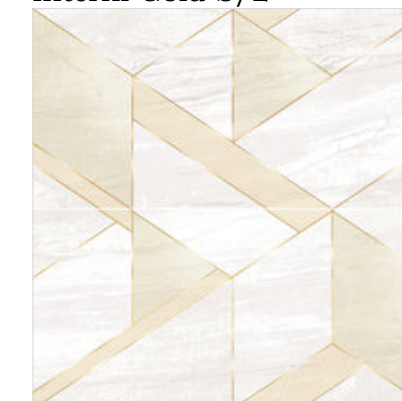

Interni Gold S/2

SW9INR01
Панно 500x500

ТИП	в × ш × т, мм	кол-во в уп.	кол-во в уп., м²	вес уп., кг	в паллете	в паллете, уп.	вес паллеты, кг
Плитка настенная	250×500×9	13 шт.	1.625	26.307	63.375 м²	39	1026
Панно	500×500×9	3 компл.	-	11.62	144 компл.	48	557.8
Бордюр	13×500×8	88 шт.	-	8.2	8624 шт.	98	803.6
Керамогранит	410×410×8	11 шт.	1.8491	32.876	74 м²	40	1315