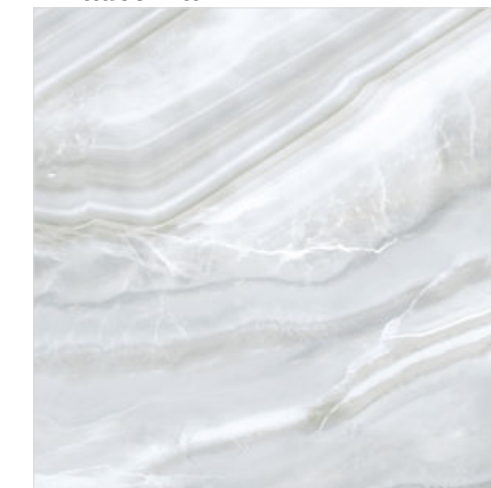

Amadeo Dark

V₁₂

IV

R

GP40AMD13L
Керамогранит 600x600

ТИП	в × ш × т, мм	кол-во в уп.	кол-во в уп., м²	вес уп., кг	в паллете	в паллете, уп.	вес паллеты, кг
Плитка настенная	249×500×8.5	10 шт.	1.245	17.55	67.23 м²	54	948
Бордюр	13×500×8	88 шт.	-	8.2	8624 шт.	98	803.6
Керамогранит	600×600×9	5 шт.	1.8	36.667	54 м²	30	1100