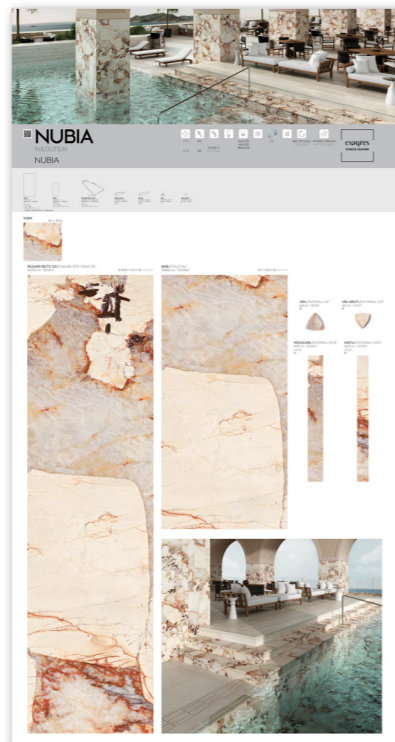

**IMPERIAL**

1925x1005 mm

Disponible en ARIAN, CENIZA, MOCA, SIENA

**VENATTO PISCINA**

1925x1005 mm

**VENATTO**

1925x1005 mm

**NUBIA PISCINA**

1925x1005 mm

**NUBIA**

1925x1005 mm

PANELES ESTÁNDAR  
STANDARD PANELS

1925X1005 mm

**MARBLES CALACATTA**

1925x1005 mm

**MARBLES CREMA MARFIL**