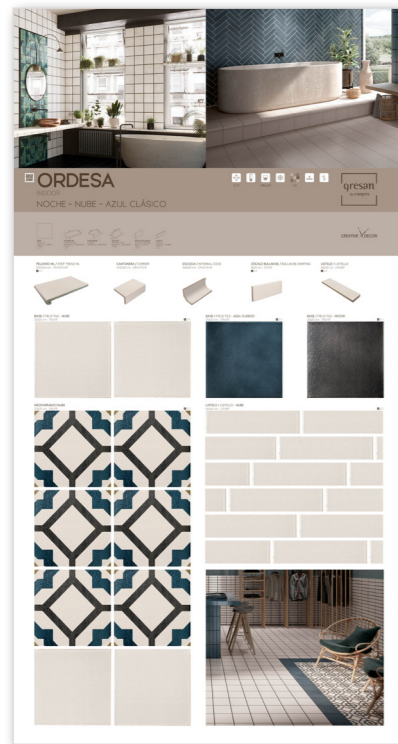

**ORDESA NUBE**  
1925x1005 mm

**ORDESA NOCHE**  
1925x1005 mm

**ORDESA AZUL CLÁSICO**  
1925x1005 mm

**BOREAL**  
1925x1005 mm

**BALI**  
1925x1005 mm

**PANELES DE MANO /TOTEM**  
HAND PANELS / TOTEM

PANELES DE MANO · EXPOSITOR PANELES DE MANO · TOTEM STEP