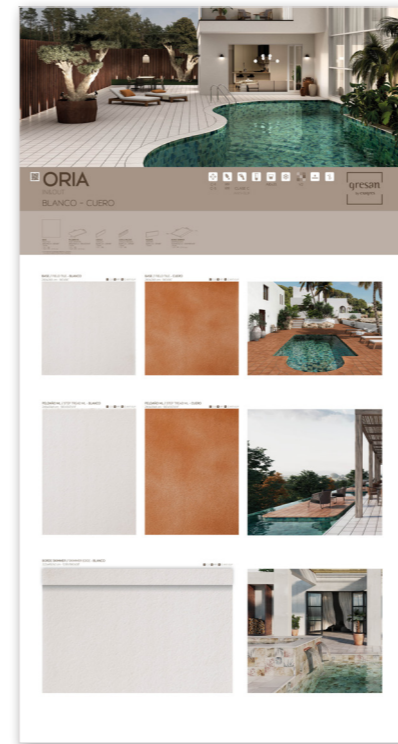

PANELES ESTÁNDAR GRESAN
GRESAN STANDARD PANELS

1925X1005 mm

ORIA PISCINAS
1925x1005 mm