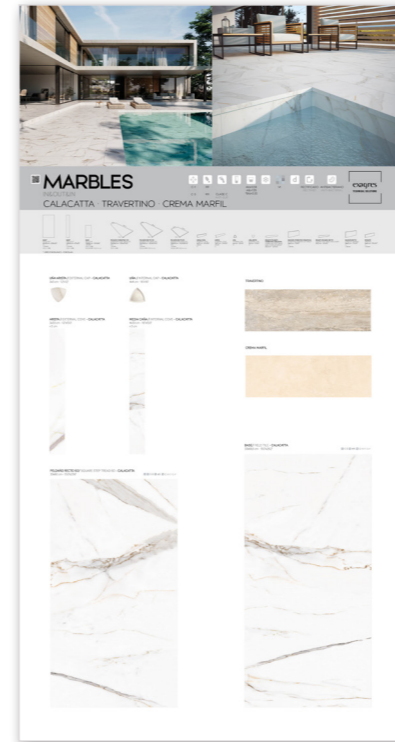

**IMPERIAL**

1925x1005 mm

Disponible en ARIAN, CENIZA, MOCA, SIENA

**VENATTO PISCINA**

1925x1005 mm

**VENATTO**

1925x1005 mm

**NUBIA PISCINA**

1925x1005 mm

**NUBIA**

1925x1005 mm

PANELES ESTÁNDAR  
STANDARD PANELS

1925X1005 mm

**MARBLES CALACATTA**

1925x1005 mm

**MARBLES CREMA MARFIL**