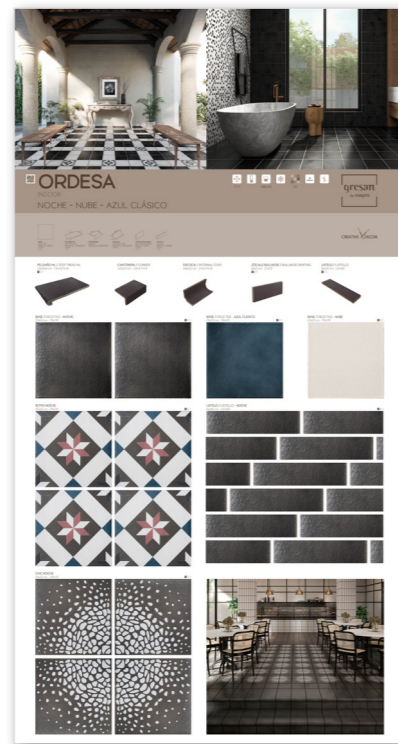

**ORDESA NUBE**  
1925x1005 mm

**ORDESA NOCHE**  
1925x1005 mm

**ORDESA AZUL CLÁSICO**  
1925x1005 mm

**BOREAL**  
1925x1005 mm

**BALI**  
1925x1005 mm

**PANELES DE MANO /TOTEM**  
HAND PANELS / TOTEM

PANELES DE MANO · EXPOSITOR PANELES DE MANO · TOTEM STEP