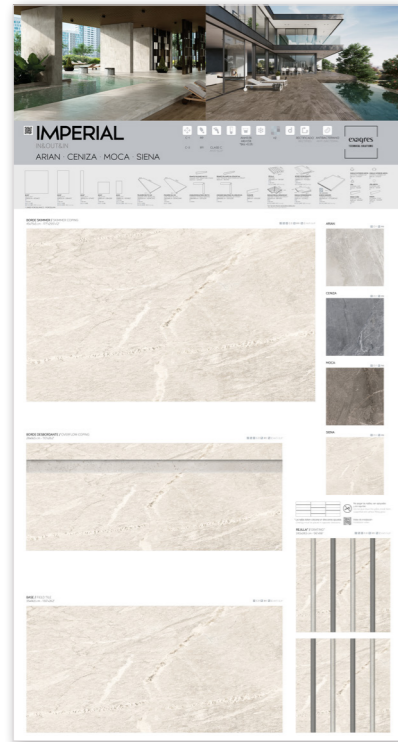

24

CATÁLOGO  
PROMOCIÓN  
PROMOTIONAL  
CATALOGUE

**CATÁLOGO PROMOCIÓN 2024**  
**PROMOTIONAL CATALOGUE 2024**

PANELES ESTÁNDAR  
STANDARD PANELS

1925X1005 mm

**IMPERIAL PISCINAS**

1925x1005 mm

Disponible en ARIAN, CENIZA, MOCA, SIENA

**IMPERIAL**

1925x1005 mm

Disponible en ARIAN, CENIZA, MOCA, SIENA

**VENATTO PISCINA**

1925x1005 mm

**VENATTO**

1925x1005 mm

**NUBIA PISCINA**