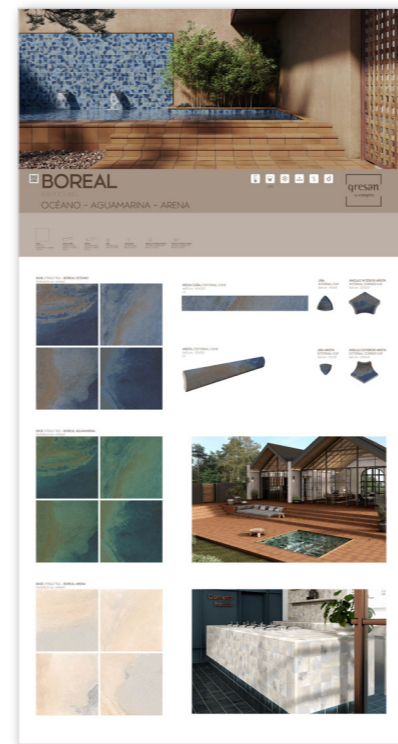

1925X1005 mm

**ALBARRACÍN**  
1925x1005 mm

**NATURAL**  
1925x1005 mm

**ONIX**  
1925x1005 mm

PANELES ESTÁNDAR GRESAN  
GRESAN STANDARD PANELS

1925X1005 mm

**ORIA PISCINAS**  
1925x1005 mm

**ORIA**  
1925x1005 mm

**ORDESA NUBE**  
1925x1005 mm

**ORDESA NOCHE**  
1925x1005 mm

**ORDESA AZUL CLÁSICO**  
1925x1005 mm

**BOREAL**  
1925x1005 mm

**BALI**  
1925x1005 mm

**PANELES DE MANO /TOTEM**  
HAND PANELS / TOTEM

PANELES DE MANO · EXPOSITOR PANELES DE MANO · TOTEM STEP