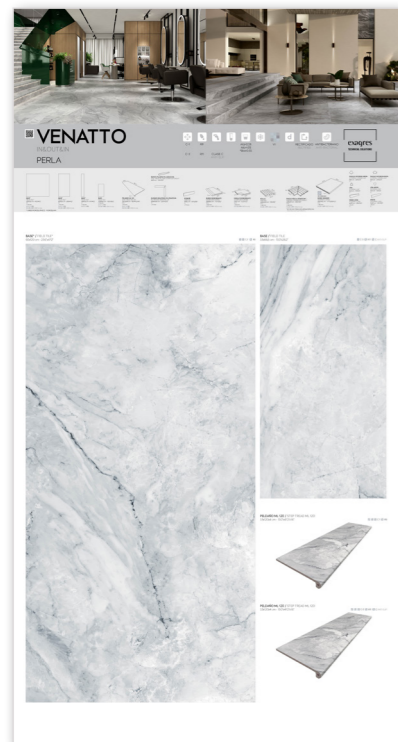

**IMPERIAL**

1925x1005 mm

Disponible en ARIAN, CENIZA, MOCA, SIENA

**VENATTO PISCINA**

1925x1005 mm

**VENATTO**

1925x1005 mm

**NUBIA PISCINA**