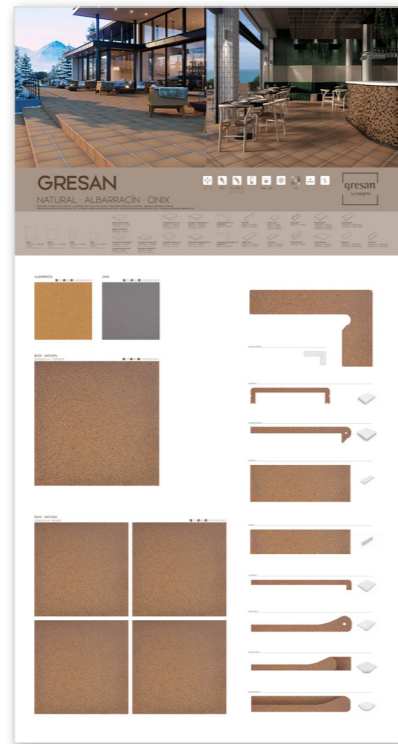

NATURAL
1925x1005 mm