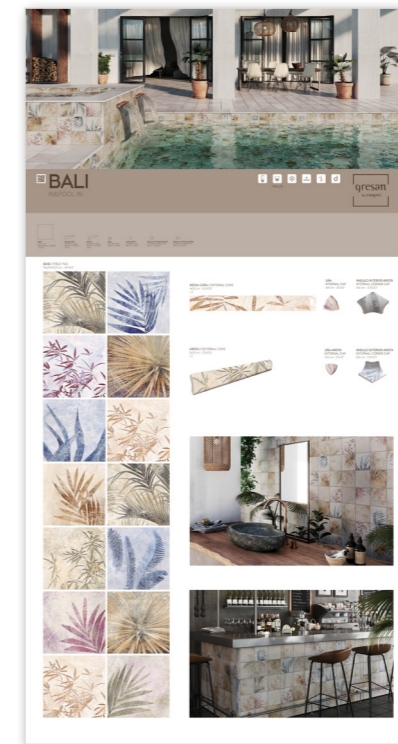

**ORDESA NUBE**  
1925x1005 mm

**ORDESA NOCHE**  
1925x1005 mm

**ORDESA AZUL CLÁSICO**  
1925x1005 mm

**BOREAL**  
1925x1005 mm

**BALI**  
1925x1005 mm

**PANELES DE MANO /TOTEM**  
HAND PANELS / TOTEM

PANELES DE MANO · EXPOSITOR PANELES DE MANO · TOTEM STEP

**PANEL DE MANO**  
690x545 mm  
800x360 mm

**EXPOSITOR PARA PANEL DE MANO**  
850x470x618 mm

**TOTEM 6 RANURAS**  
200x540x200 mm

**TOTEM 6 RANURAS**

**EXPOSITORES**  
DISPLAYS

**EXPOSITOR GRAN FORMATO**  
990x450x1960 mm