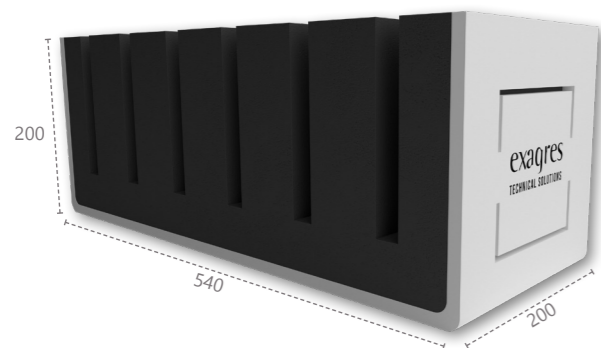

**ORDESA NUBE**  
1925x1005 mm

**ORDESA NOCHE**  
1925x1005 mm

**ORDESA AZUL CLÁSICO**  
1925x1005 mm

**BOREAL**  
1925x1005 mm

**BALI**  
1925x1005 mm

**PANELES DE MANO /TOTEM**  
HAND PANELS / TOTEM

PANELES DE MANO · EXPOSITOR PANELES DE MANO · TOTEM STEP

**PANEL DE MANO**  
690x545 mm  
800x360 mm

**EXPOSITOR PARA PANEL DE MANO**  
850x470x618 mm

**TOTEM 6 RANURAS**  
200x540x200 mm

**TOTEM 6 RANURAS**

**EXPOSITORES**  
DISPLAYS

**EXPOSITOR GRAN FORMATO**  
990x450x1960 mm