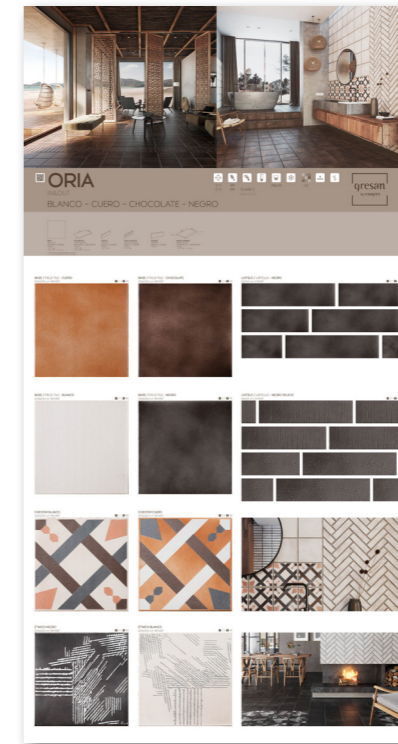

ORIA
1925x1005 mm