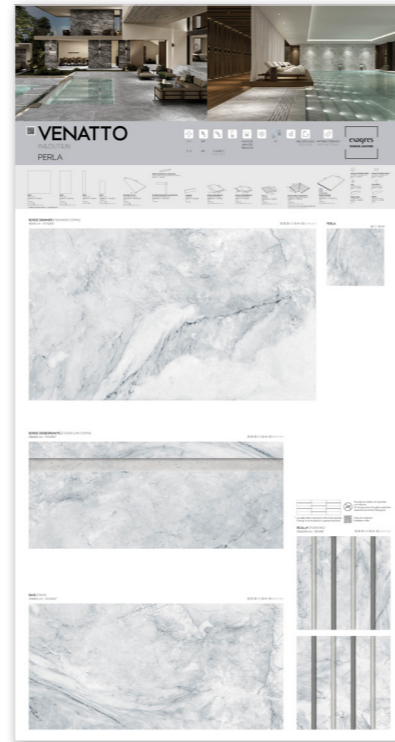

24

CATÁLOGO  
PROMOCIÓN  
PROMOTIONAL  
CATALOGUE

**CATÁLOGO PROMOCIÓN 2024**  
**PROMOTIONAL CATALOGUE 2024**

PANELES ESTÁNDAR  
STANDARD PANELS

1925X1005 mm

**IMPERIAL PISCINAS**

1925x1005 mm

Disponible en ARIAN, CENIZA, MOCA, SIENA

**IMPERIAL**

1925x1005 mm

Disponible en ARIAN, CENIZA, MOCA, SIENA

**VENATTO PISCINA**

1925x1005 mm

**VENATTO**

1925x1005 mm

**NUBIA PISCINA**