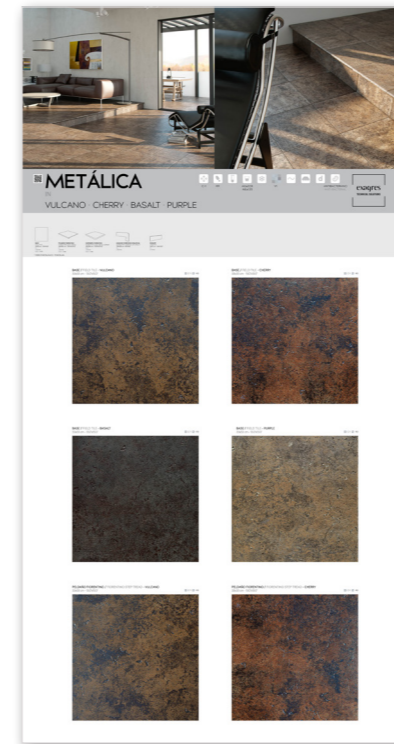

1925X1005 mm

PANELES ESTÁNDAR  
STANDARD PANELS

1925X1005 mm

MANHATTAN  
1925x1005 mm

VEGA  
1925x1005 mm

PORTLAND  
1925x1005 mm

METÁLICA  
1925x1005 mm

PROYECT  
1925x1005 mm