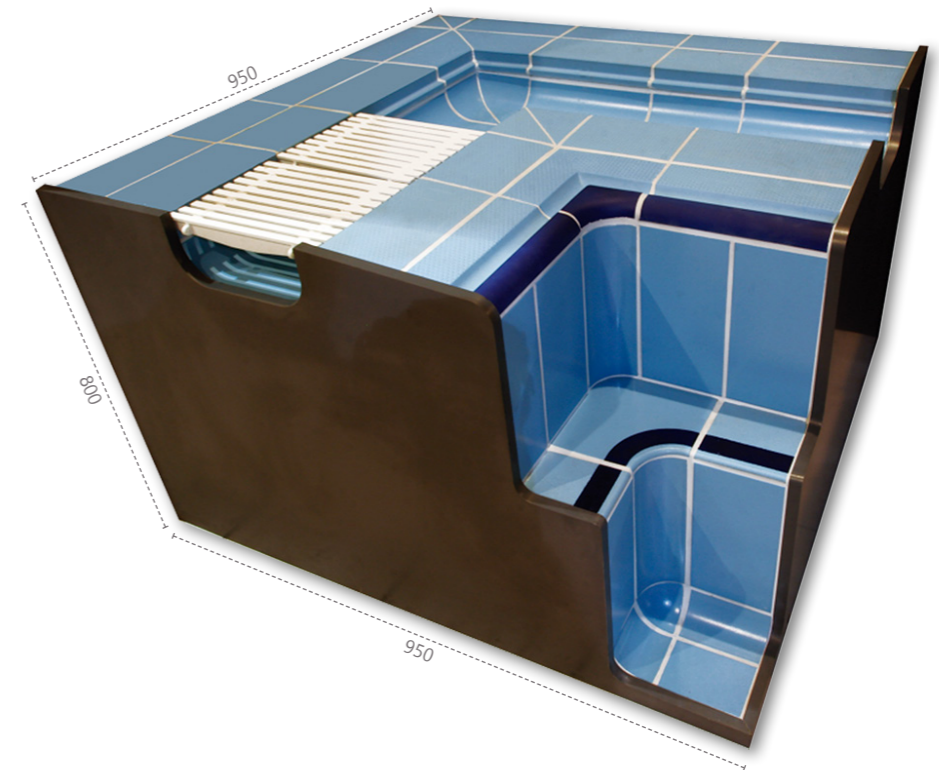

**CUNA MULTIFORMATO 2**  
1250x1050x500 mm

**EXPOSITOR EXTERIOR PISCINA PRIVADA**  
500x665x1240 mm

**EXPOSITOR ESPESORADO**  
1200x1250x1650 mm

- IMPERIAL
- VENATTO
- LIZANA
- COSMOS
- ÓPERA
- ARDENAS
- LITOS

**EXPOSITOR CORONACIÓN PISCINAS**  
1575x1500x810 mm

**EXPOSITOR EXADECK**  
1641x1259x940 mm

**EXPOSITOR FACHADA exa | TECH**  
1400x1200x500 mm

**EXPOSITOR TABLA IRON 10 P**  
495x320x1530 mm  
Peso: 50 Kgs.