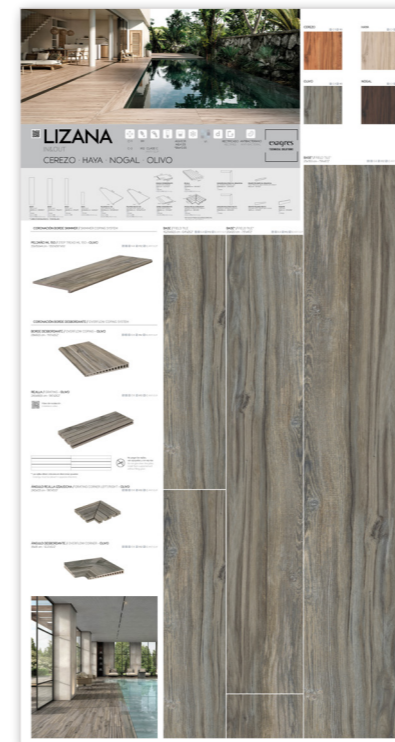

**IMPERIAL**

1925x1005 mm

Disponible en ARIAN, CENIZA, MOCA, SIENA

**VENATTO PISCINA**

1925x1005 mm

**VENATTO**

1925x1005 mm

**NUBIA PISCINA**

1925x1005 mm

**NUBIA**

1925x1005 mm

PANELES ESTÁNDAR  
STANDARD PANELS

1925X1005 mm

**MARBLES CALACATTA**

1925x1005 mm

**MARBLES CREMA MARFIL**

1925x1005 mm

**MARBLES TRAVERTINO**

1925x1005 mm

**LIZANA PISCINAS**

1925x1005 mm

**LIZANA**

1925x1005 mm

PANELES ESTÁNDAR  
STANDARD PANELS