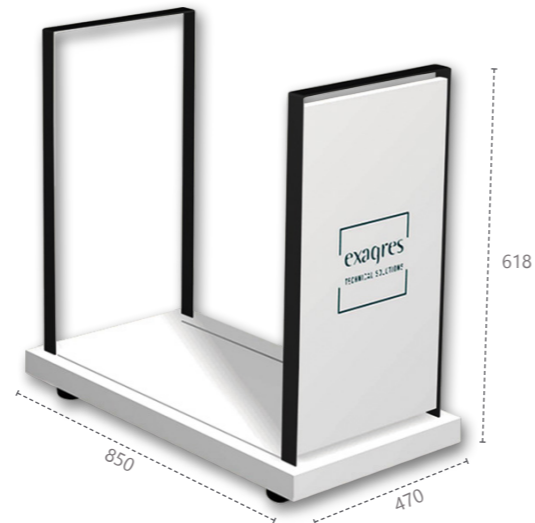

**ORDESA NUBE**  
1925x1005 mm

**ORDESA NOCHE**  
1925x1005 mm

**ORDESA AZUL CLÁSICO**  
1925x1005 mm

**BOREAL**  
1925x1005 mm

**BALI**  
1925x1005 mm

**PANELES DE MANO /TOTEM**  
HAND PANELS / TOTEM

PANELES DE MANO · EXPOSITOR PANELES DE MANO · TOTEM STEP

**PANEL DE MANO**  
690x545 mm  
800x360 mm

**EXPOSITOR PARA PANEL DE MANO**  
850x470x618 mm

**TOTEM 6 RANURAS**  
200x540x200 mm

**TOTEM 6 RANURAS**

**EXPOSITORES**  
DISPLAYS

**EXPOSITOR GRAN FORMATO**  
990x450x1960 mm

- IMPERIAL
- VENATTO
- NUBIA
- COSMOS
- ÓPERA
- ARDENAS
- ALBAROC
- LITOS

**EXPOSITOR GIRATORIO 120**  
1450x1490x700 mm cerrado/closed  
1450x2090x700 mm abierto/open

**EXPOSITOR PARA 14 PELDAÑOS DE 120**  
1890x1200x841 mm

**EXPOSITOR CORONACIÓN PISCINAS**  
1575x1500x810 mm

**EXPOSITOR EXADECK**  
1641x1259x940 mm

**EXPOSITOR FACHADA exa | TECH**  
1400x1200x500 mm

**EXPOSITOR TABLA IRON 10 P**  
495x320x1530 mm  
Peso: 50 Kgs.