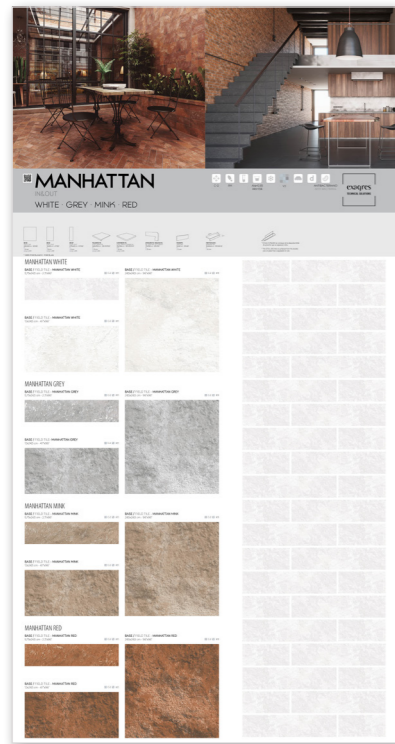

1925X1005 mm

PANELES ESTÁNDAR  
STANDARD PANELS

1925X1005 mm

MANHATTAN  
1925x1005 mm

VEGA  
1925x1005 mm

PORTLAND  
1925x1005 mm

METÁLICA  
1925x1005 mm

PROYECT  
1925x1005 mm