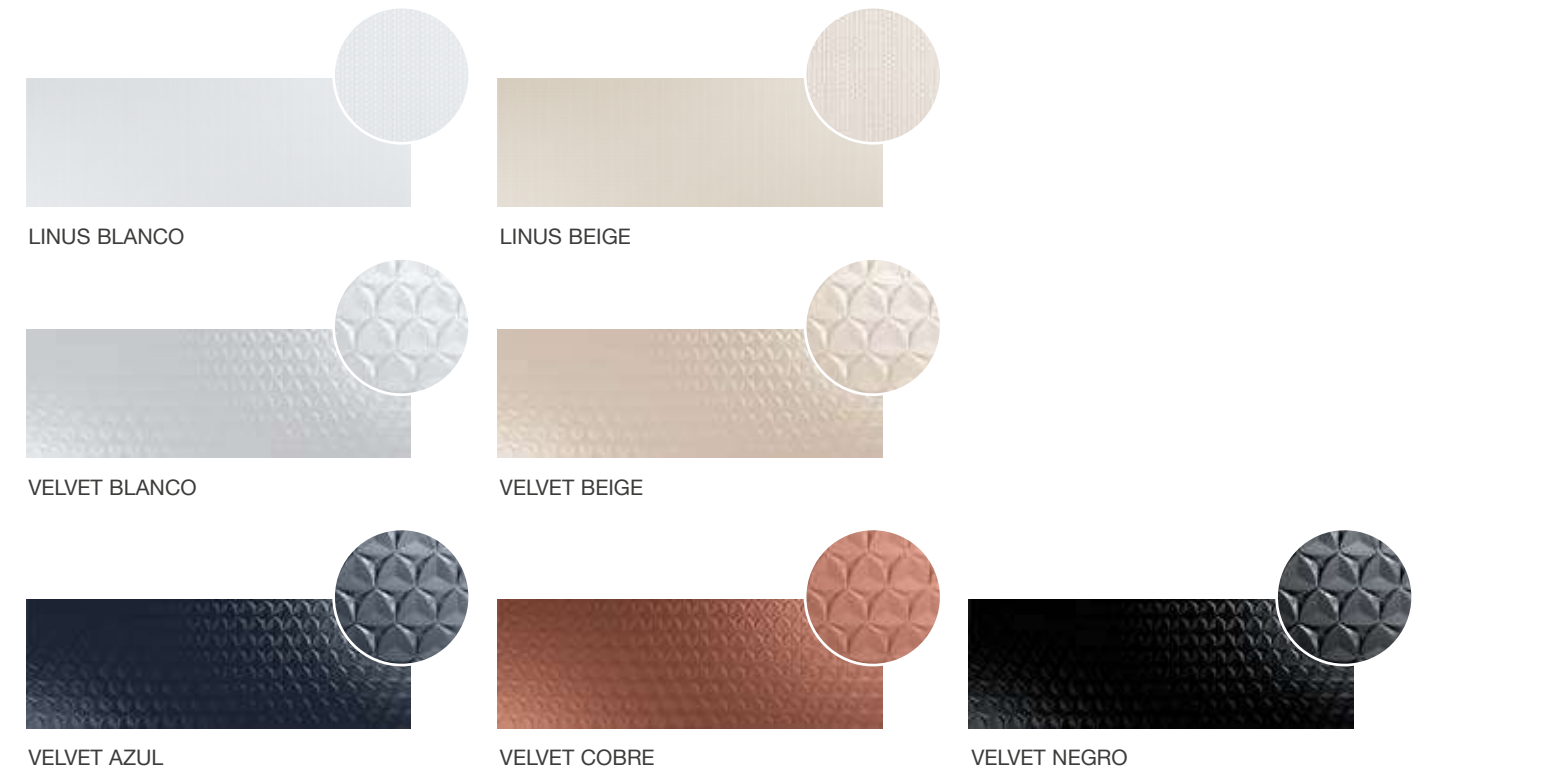

PAVIMENTO COORDINADO
COORDINATED FLOORING

hardwood
FORMATOS / SIZES

linus-velvet

20 x 60 / 7⁷/₈ x 23⁵/₈

SIZE	PCS/BOX	SQM/BOX	KG/BOX	BOX/PALLET	SQM/PALLET	KG/PALLET
20x60	12	1,44	23,50	60	86,40	1426

Wall Linus Blanco 20x60, Lester Roble 20x60