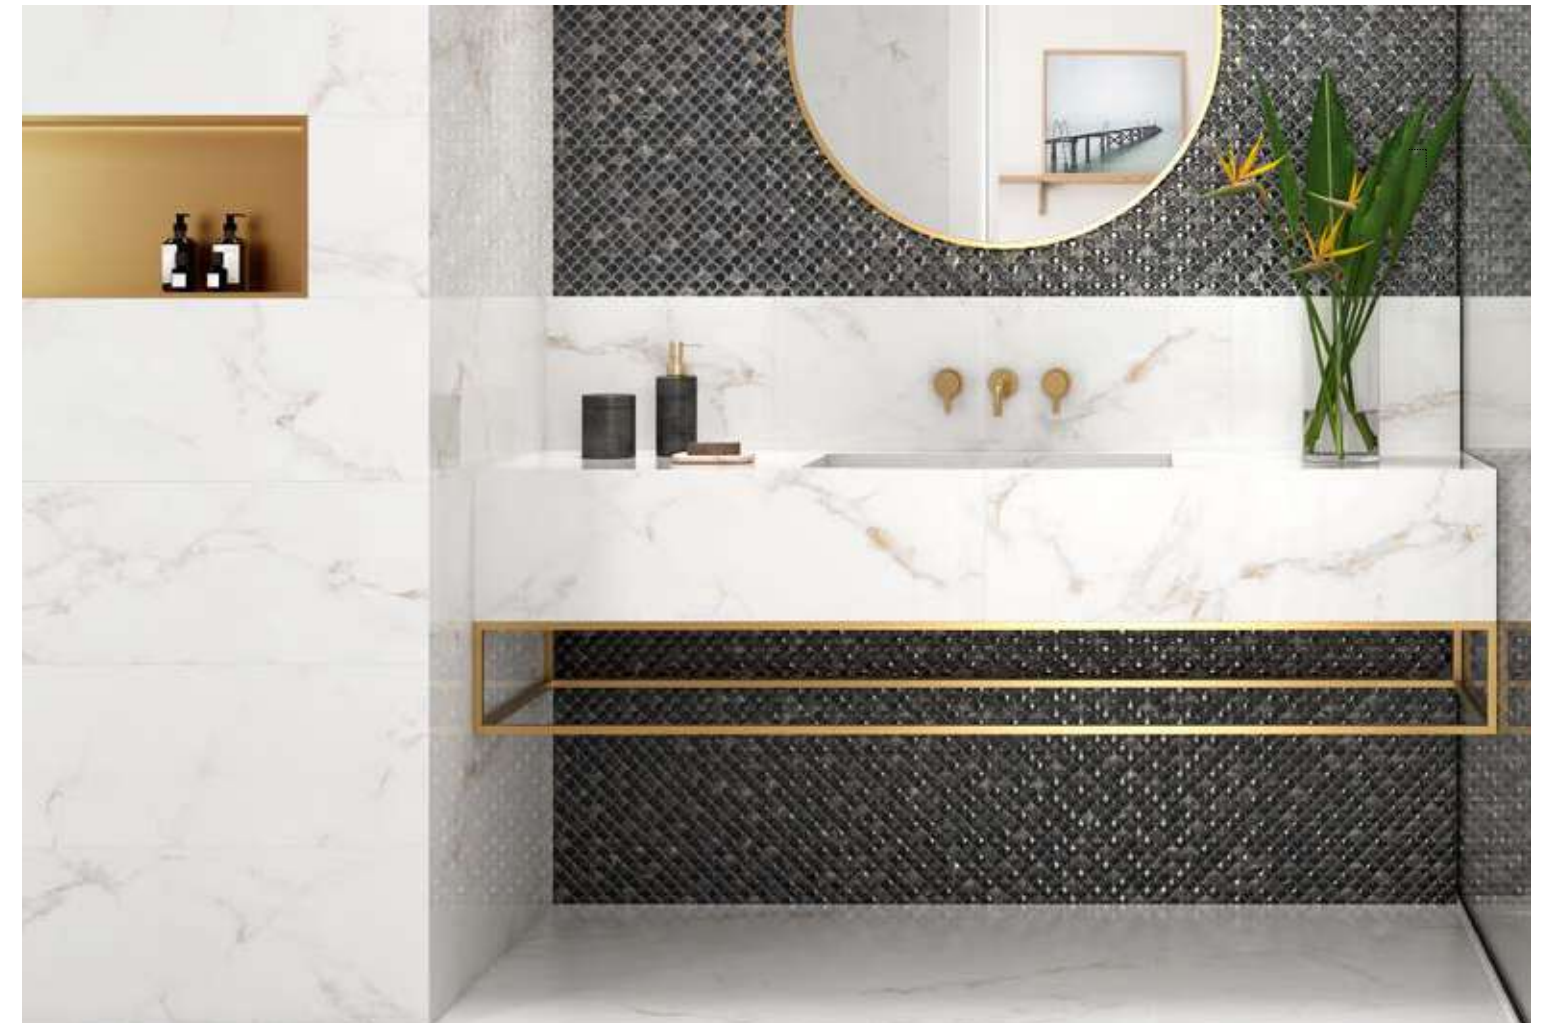

Wall Lucia 30x90, Mos Lucia Negro 30x90 | Floor Lucia-Pul 59x119