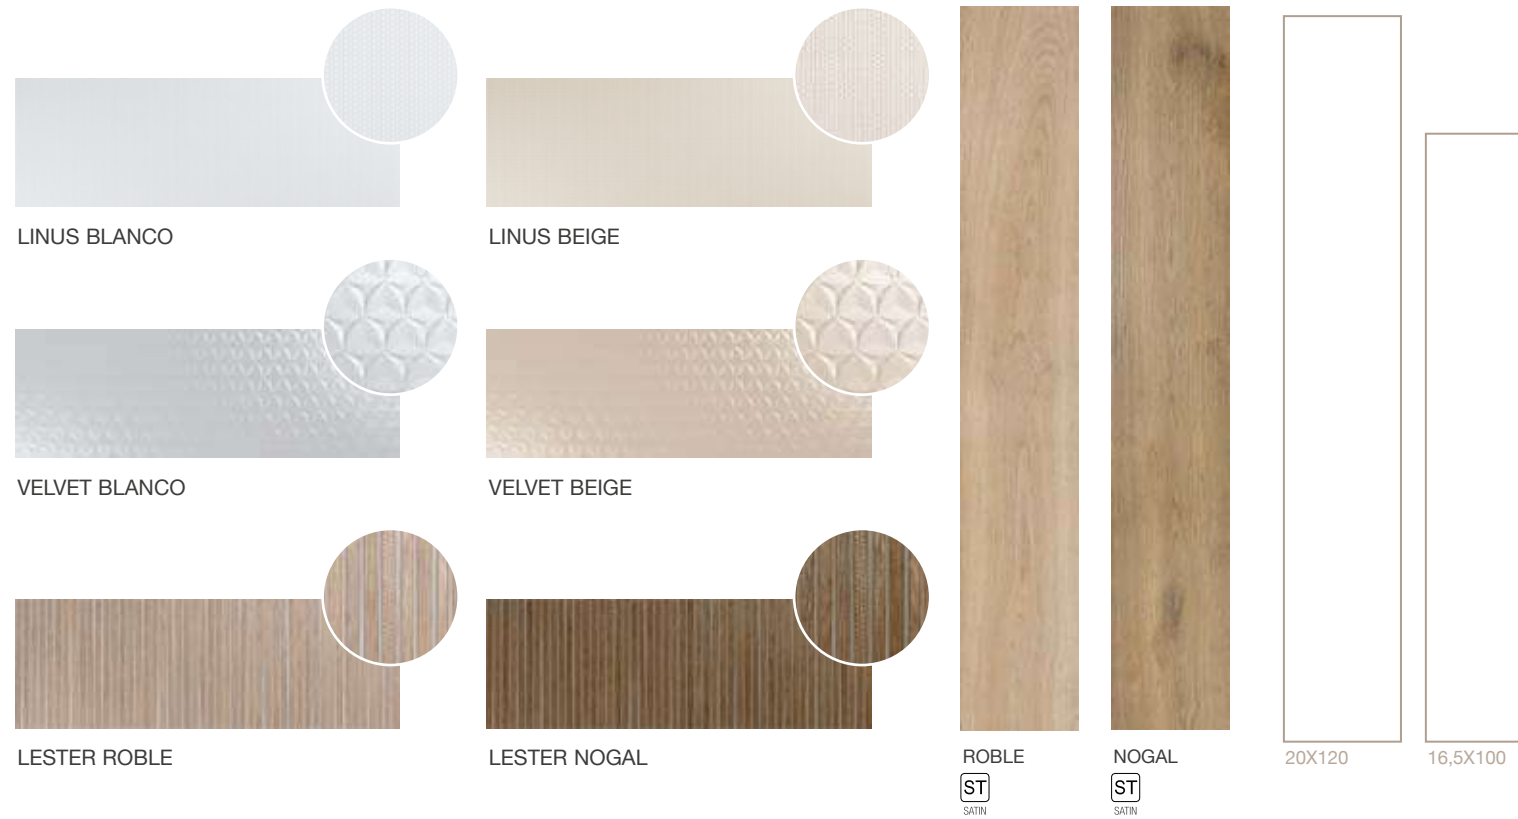

linus-lester

20 x 60 / 7⁷/₈ x 23⁵/₈

SIZE	PCS/BOX	SQM/BOX	KG/BOX	BOX/PALLET	SQM/PALLET	KG/PALLET
20x60	12	1,44	23,50	60	86,40	1426
20x120 R	5	1,16	24,00	64	74,24	1572
16,5x100 R	7	1,16	23,00	60	69,30	1408

PAVIMENTO COORDINADO
COORDINATED FLOORING

hardwood
FORMATOS / SIZES