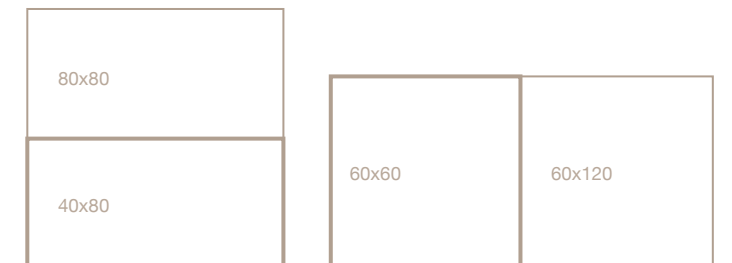

METROPOLI GRIS

METROPOLI BLANCO

METROPOLI GRAFITO

METROPOLI BEIGE

METROPOLI NEGRO

FORMATOS / SIZES

Floor Metropoli Gris 80x80

vigo