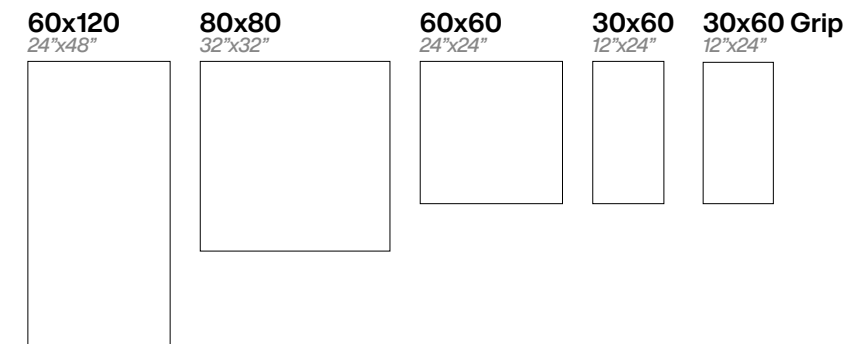

20MM

Catalogue "Collection Book - Outdoor //24" . p 78

60x60
24"x24"

PESI E IMBALLI WEIGHT AND PACKAGING	SPESSORE THICKNESS	Pz x	Mq x	Kg x	x	Mq x	Kg x
60x120	8,5	2	1,44	28,30	32	46,08	925,47
80x80	8,5	2	1,28	25,15	44	56,32	1126,69
60x60	8,5	4	1,44	25,00	40	57,60	1020,00
30x60	8,5	7	1,26	24,76	40	50,40	1010,36
30x60 Decoro	8,5	7	1,26	23,60			
30x60 Muretto	8,5	5	0,90	25,50			
30x30 Mosaico	8,5	5	0,45	7,00			
7,5x60 Battiscopa	8,5	12	7,20 ML	10,00			
7x80 Battiscopa	8,5	10	8,00 ML	15,00			
33x120x3 Gradone Assemblato	8,5	2	2,40 ML	11,00			
33x120x3 Ang. Gradone Assemblato	8,5	1	1,20 ML	5,50			
OUTDOOR							
60x60 20MM	20	2	0,72	31,80	32	23,04	1140,00