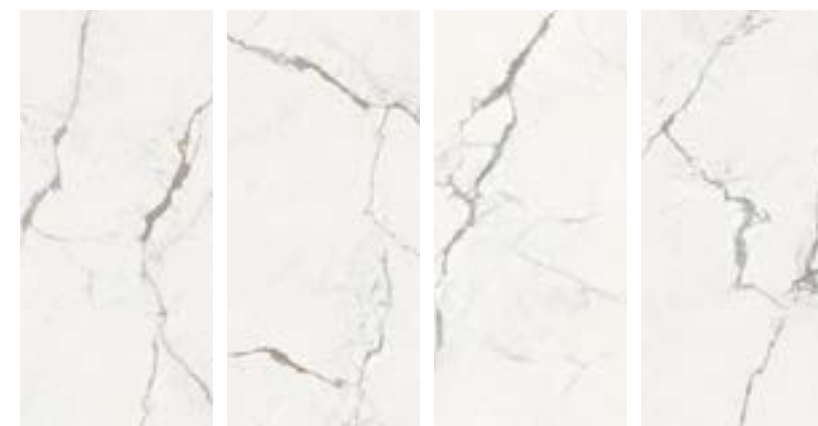

☛ **DISPONIBILE IN TUTTI I COLORI**
Available in all colours
Disponible dans toutes les couleurs
In allen Farben erhältlich
Se comercializas en todos los colores