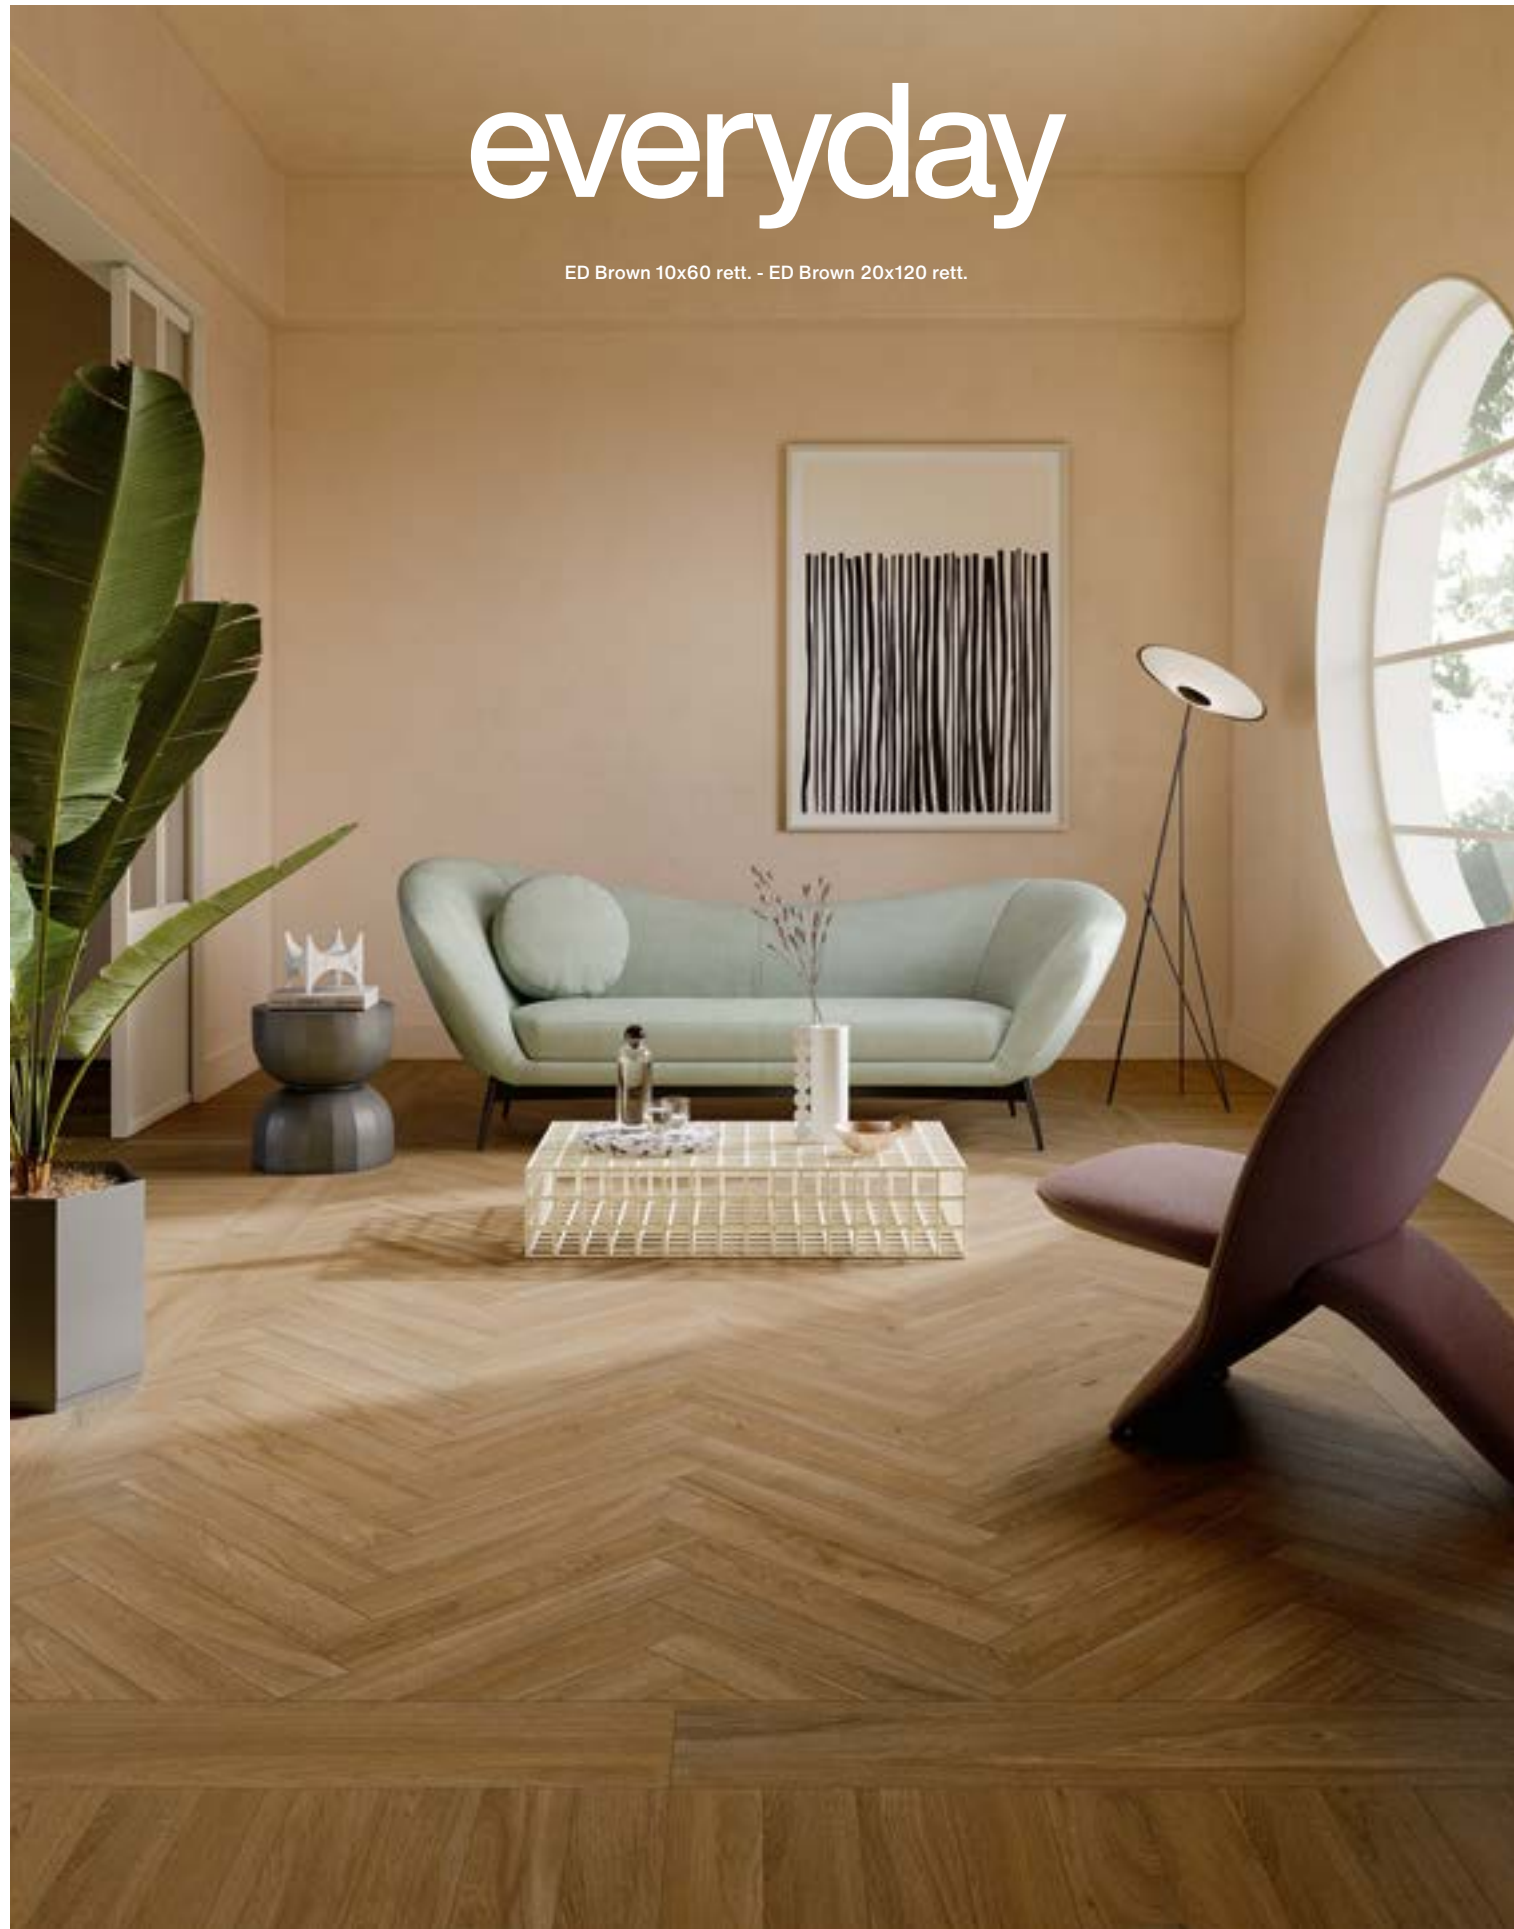

everyday

ED Brown 10x60 rett. - ED Brown 20x120 rett.

GRES PORCELLANATO A TUTTA MASSA
WHOLE-BODY PORCELAIN STONEWARE / GRÈS CÉRAME PLEINE MASSE
VOLLMASSIGE FEINSTEINZEUG / GRES PORCELÁNICO CON COLOR EN TODA MASA

8,5 mm thickness R9 A R11 C 20 mm thickness R11 C B.C.F. ≥ 0,42 B.C.R.A. ≥ 0,40 SHADE SPECTRUM Moderate