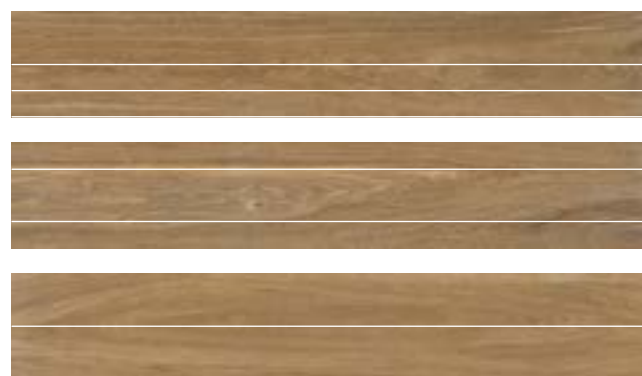

P011466
20x120 . 8"x48"
grip rett.

P011382
10x60 . 4"x24"
rett.

P011310
26,5x180 . 10³/x71"
rett.

P011471
20x120 . 8"x48"
rett.

P011467
20x120 . 8"x48"
grip rett.

P011383
10x60 . 4"x24"
rett.

P011474 Energize 20x120 . 8"x48" rett.
INFO: [\[p\]258](#)