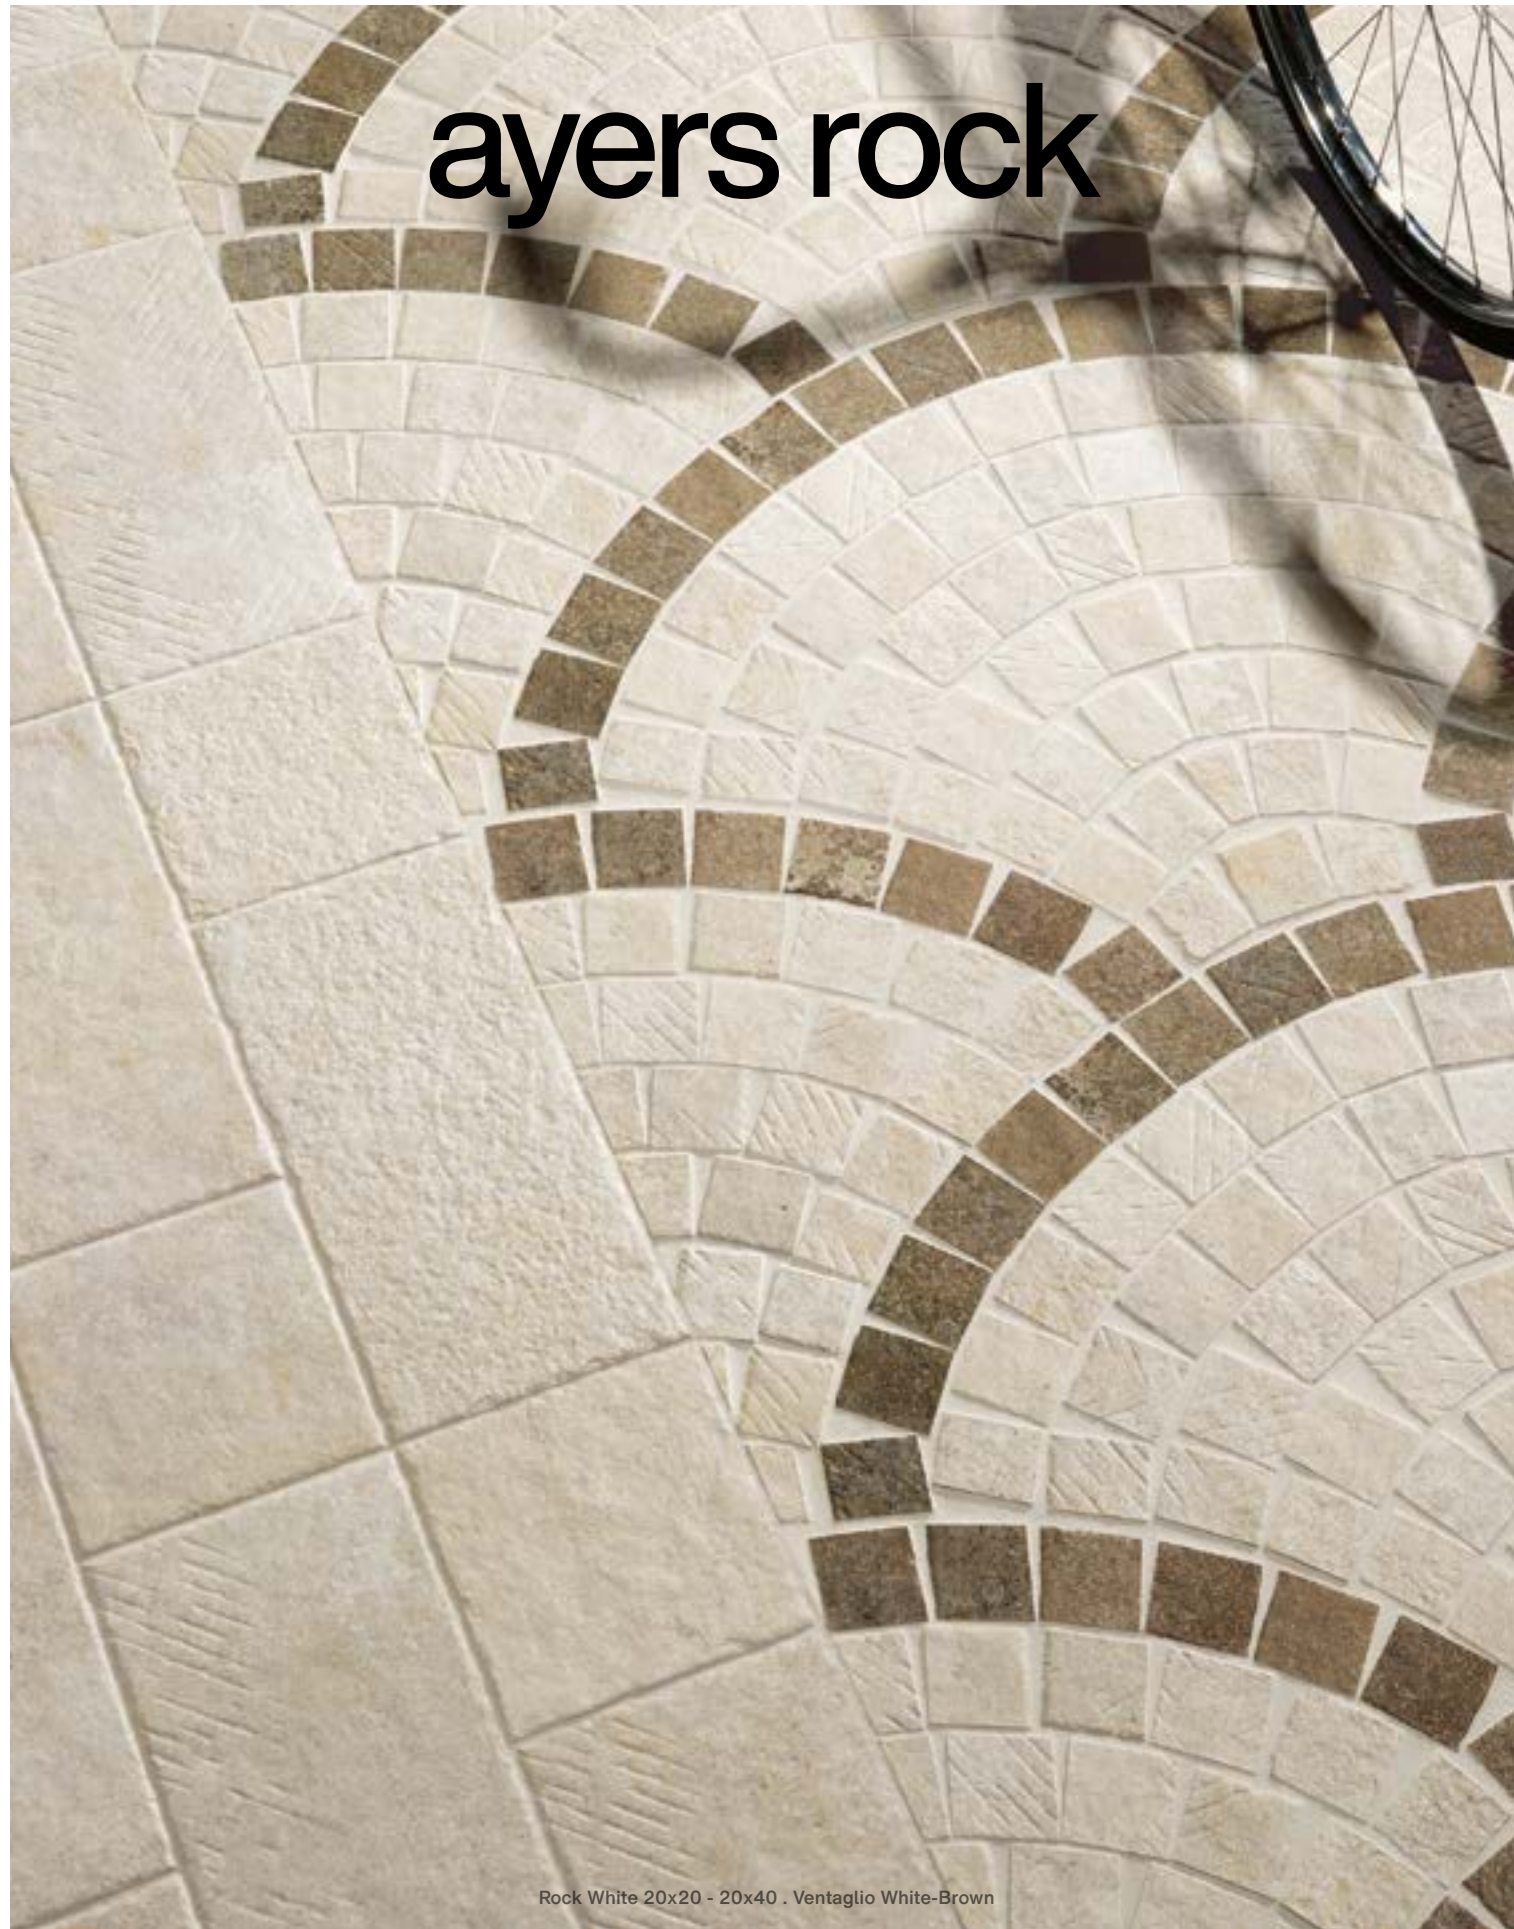

ayers rock

Rock White 20x20 - 20x40 . Ventaglio White-Brown

GRES PORCELLANATO A TUTTA MASSA
WHOLE-BODY PORCELAIN STONEWARE / GRÉS CÉRAME PLEINE MASSE
VOLLMASSIGE FEINSTEINZEUG / GRES PORCELÁNICO CON COLOR EN TODA MASA

R12