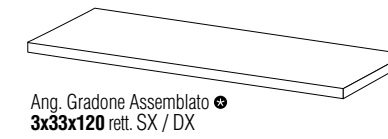

Battiscopa ✪
7x120 rett.

Gradone Assemblato ✪
3x33x60 rett.

Ang. Gradone Assemblato ✪
3x33x33 rett. SX / DX

Gradone Assemblato ✪
3x33x120 rett.

Ang. Gradone Assemblato ✪
3x33x120 rett. SX / DX

Elemento "L" monolitico "pressato" ✪
4x15x30 grip nat.