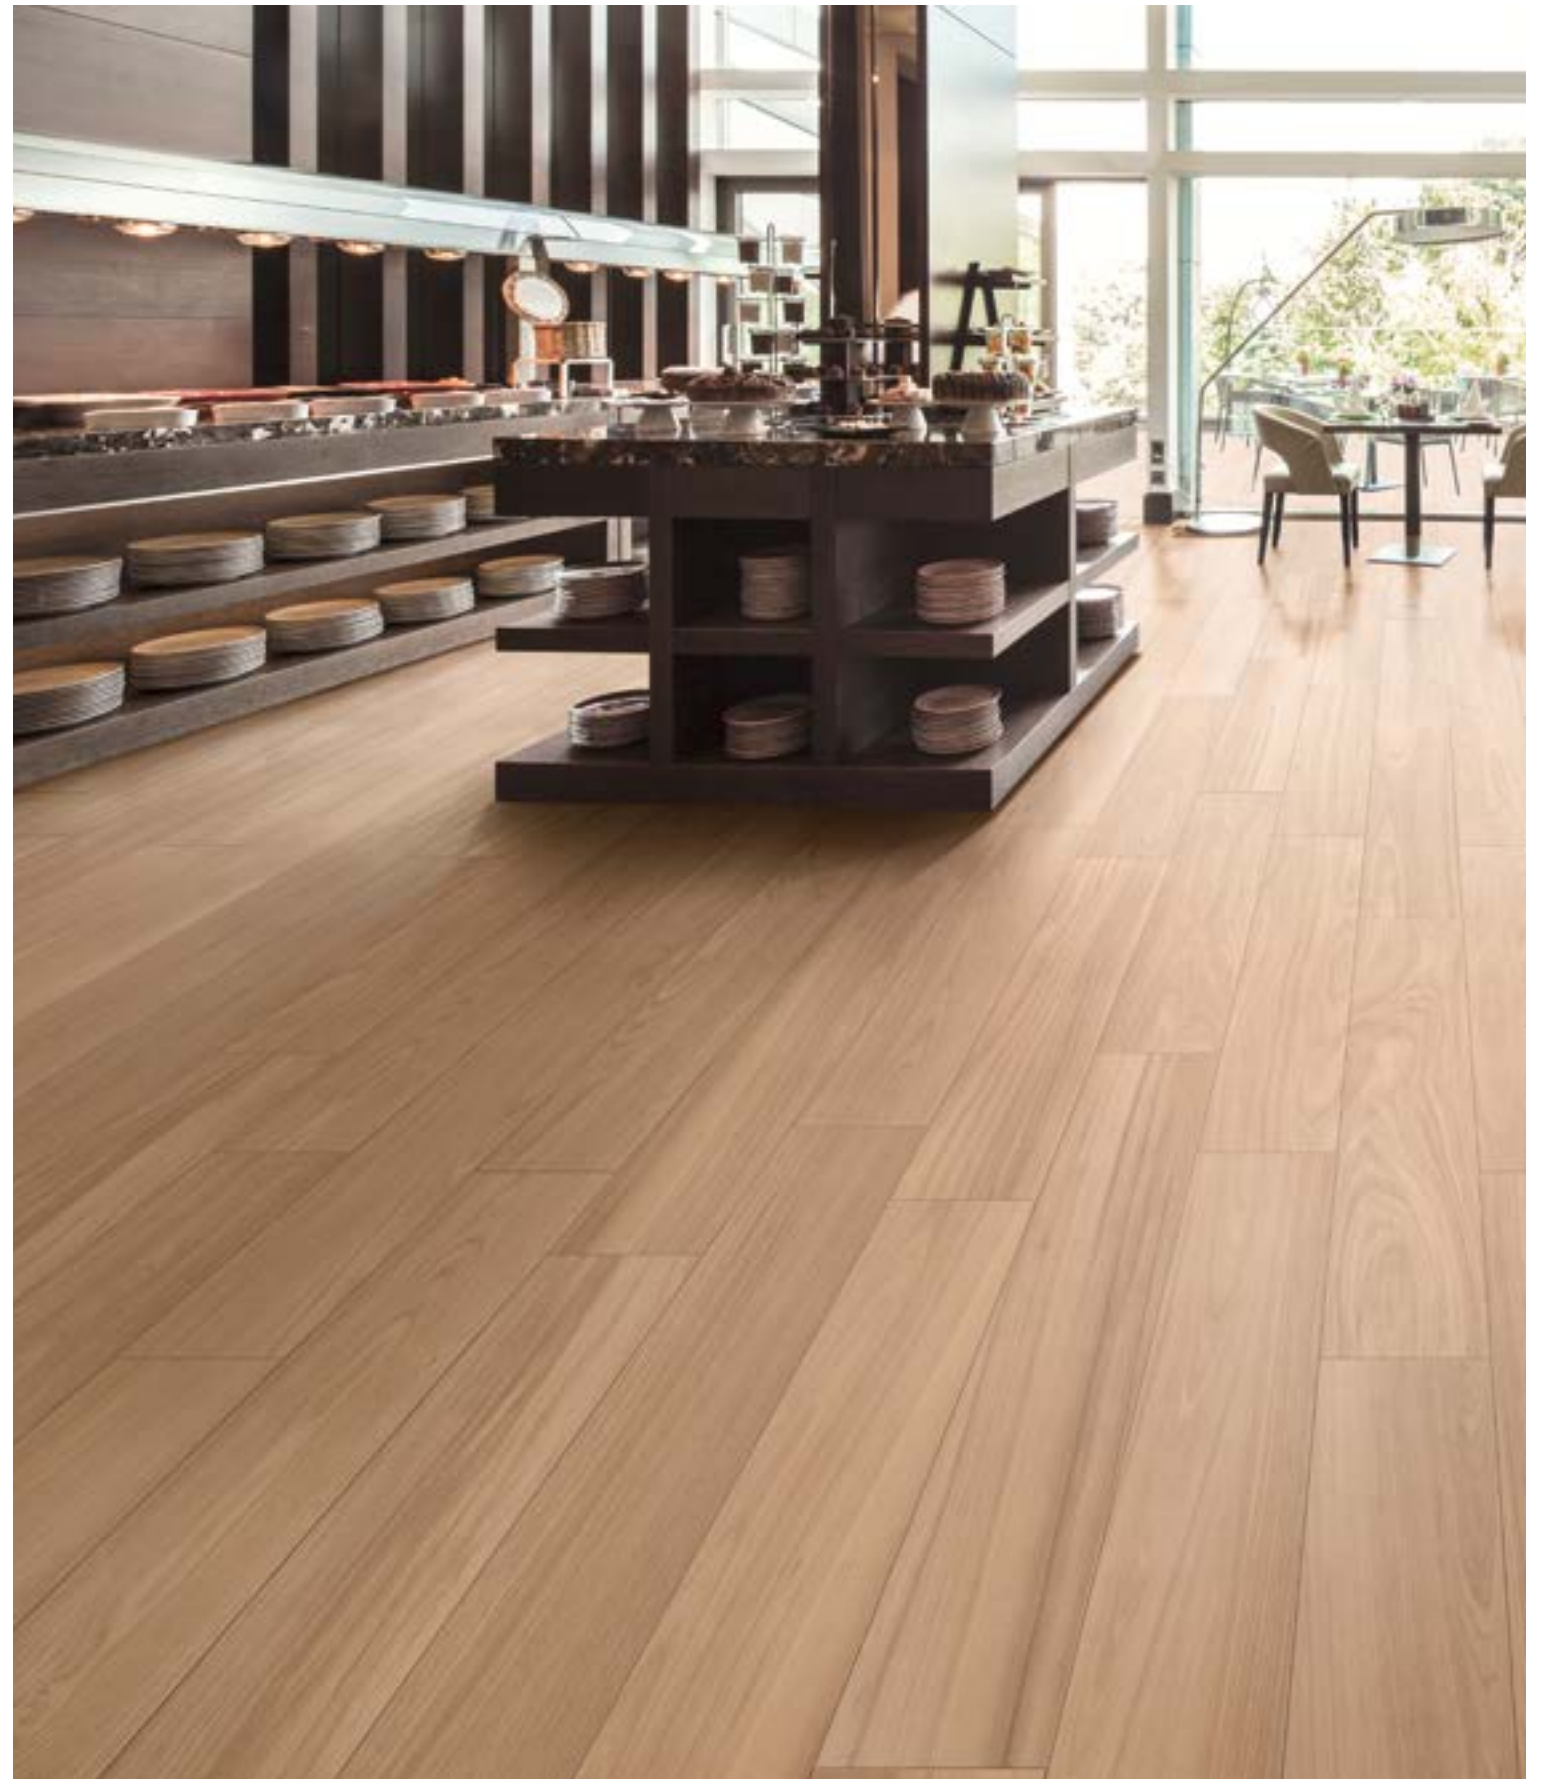

RIVESTIMENTO / WALL
AX Ivory Decoro 20x120 rett.
PAVIMENTO / FLOOR
AX Ivory 20x120 rett.