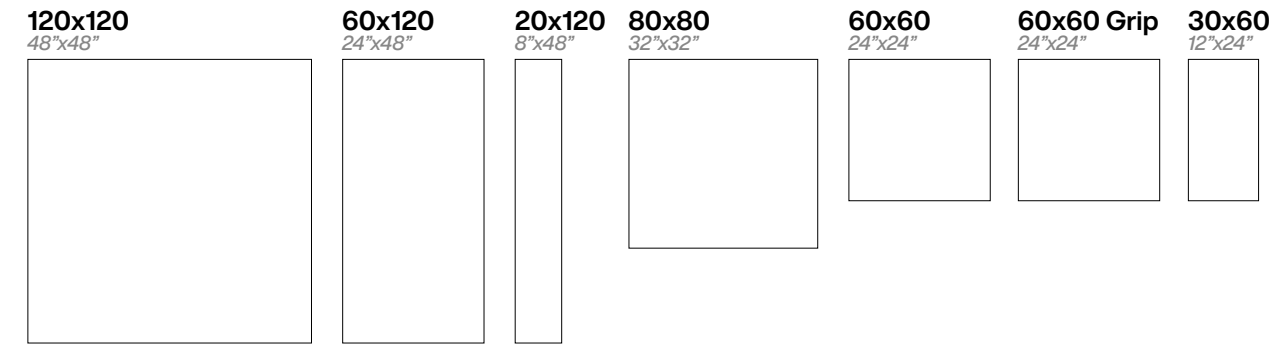

20MM **Superfici coordinate per esterno:**
Matching surfaces for outdoor applications:
Surfaces coordonnées pour l'extérieur :
Abgestimmte Oberflächen für den Außenbereich:
Superficies coordinadas para exteriores: **Catalogue "Collection Book - Outdoor //24" . p 76**

PESI E IMBALLI WEIGHT AND PACKAGING	SPESSORE THICKNESS	Pz x	Mq x	Kg x	x	Mq x	Kg x
120x120	8,5	1	1,44	28,30	38	54,72	1105,25
60x120	8,5	2	1,44	28,30	32	46,08	925,47
20x120	8,5	5	1,20	22,60	48	57,60	1085,00
80x80	8,5	2	1,28	25,15	44	56,32	1126,69
60x60	8,5	4	1,44	25,00	40	57,60	1020,00
60x60 Grip	8,5	4	1,44	25,00	40	57,60	1100,00
30x60	8,5	7	1,26	22,67	40	50,40	907,00
30x30 Mosaico	8,5	5	0,45	8,60			
30x30 Mosaico Modular	8,5	5	0,45	8,60			
30x60 Muretto	8,5	5	0,90	20,00			
7,5x60 Battiscopa	8,5	12	7,20 ML	10,00			
7x80 Battiscopa	8,5	10	8,00 ML	15,00			
7x120 Battiscopa	8,5	6	7,20 ML	12,00			
33x60x3 Gradone Assemblato	8,5	4	2,40 ML	18,00			
33x33x3 Ang. Gradone Assemblato	8,5	2	0,66 ML	5,00			
33x120x3 Gradone Assemblato	8,5	1	1,20 ML	17,00			
33x120x3 Ang. Gradone Assemblato	8,5	1	1,20 ML	17,00			
OUTDOOR							
60x60 20MM	20	2	0,72	31,80	32	23,04	1040,00