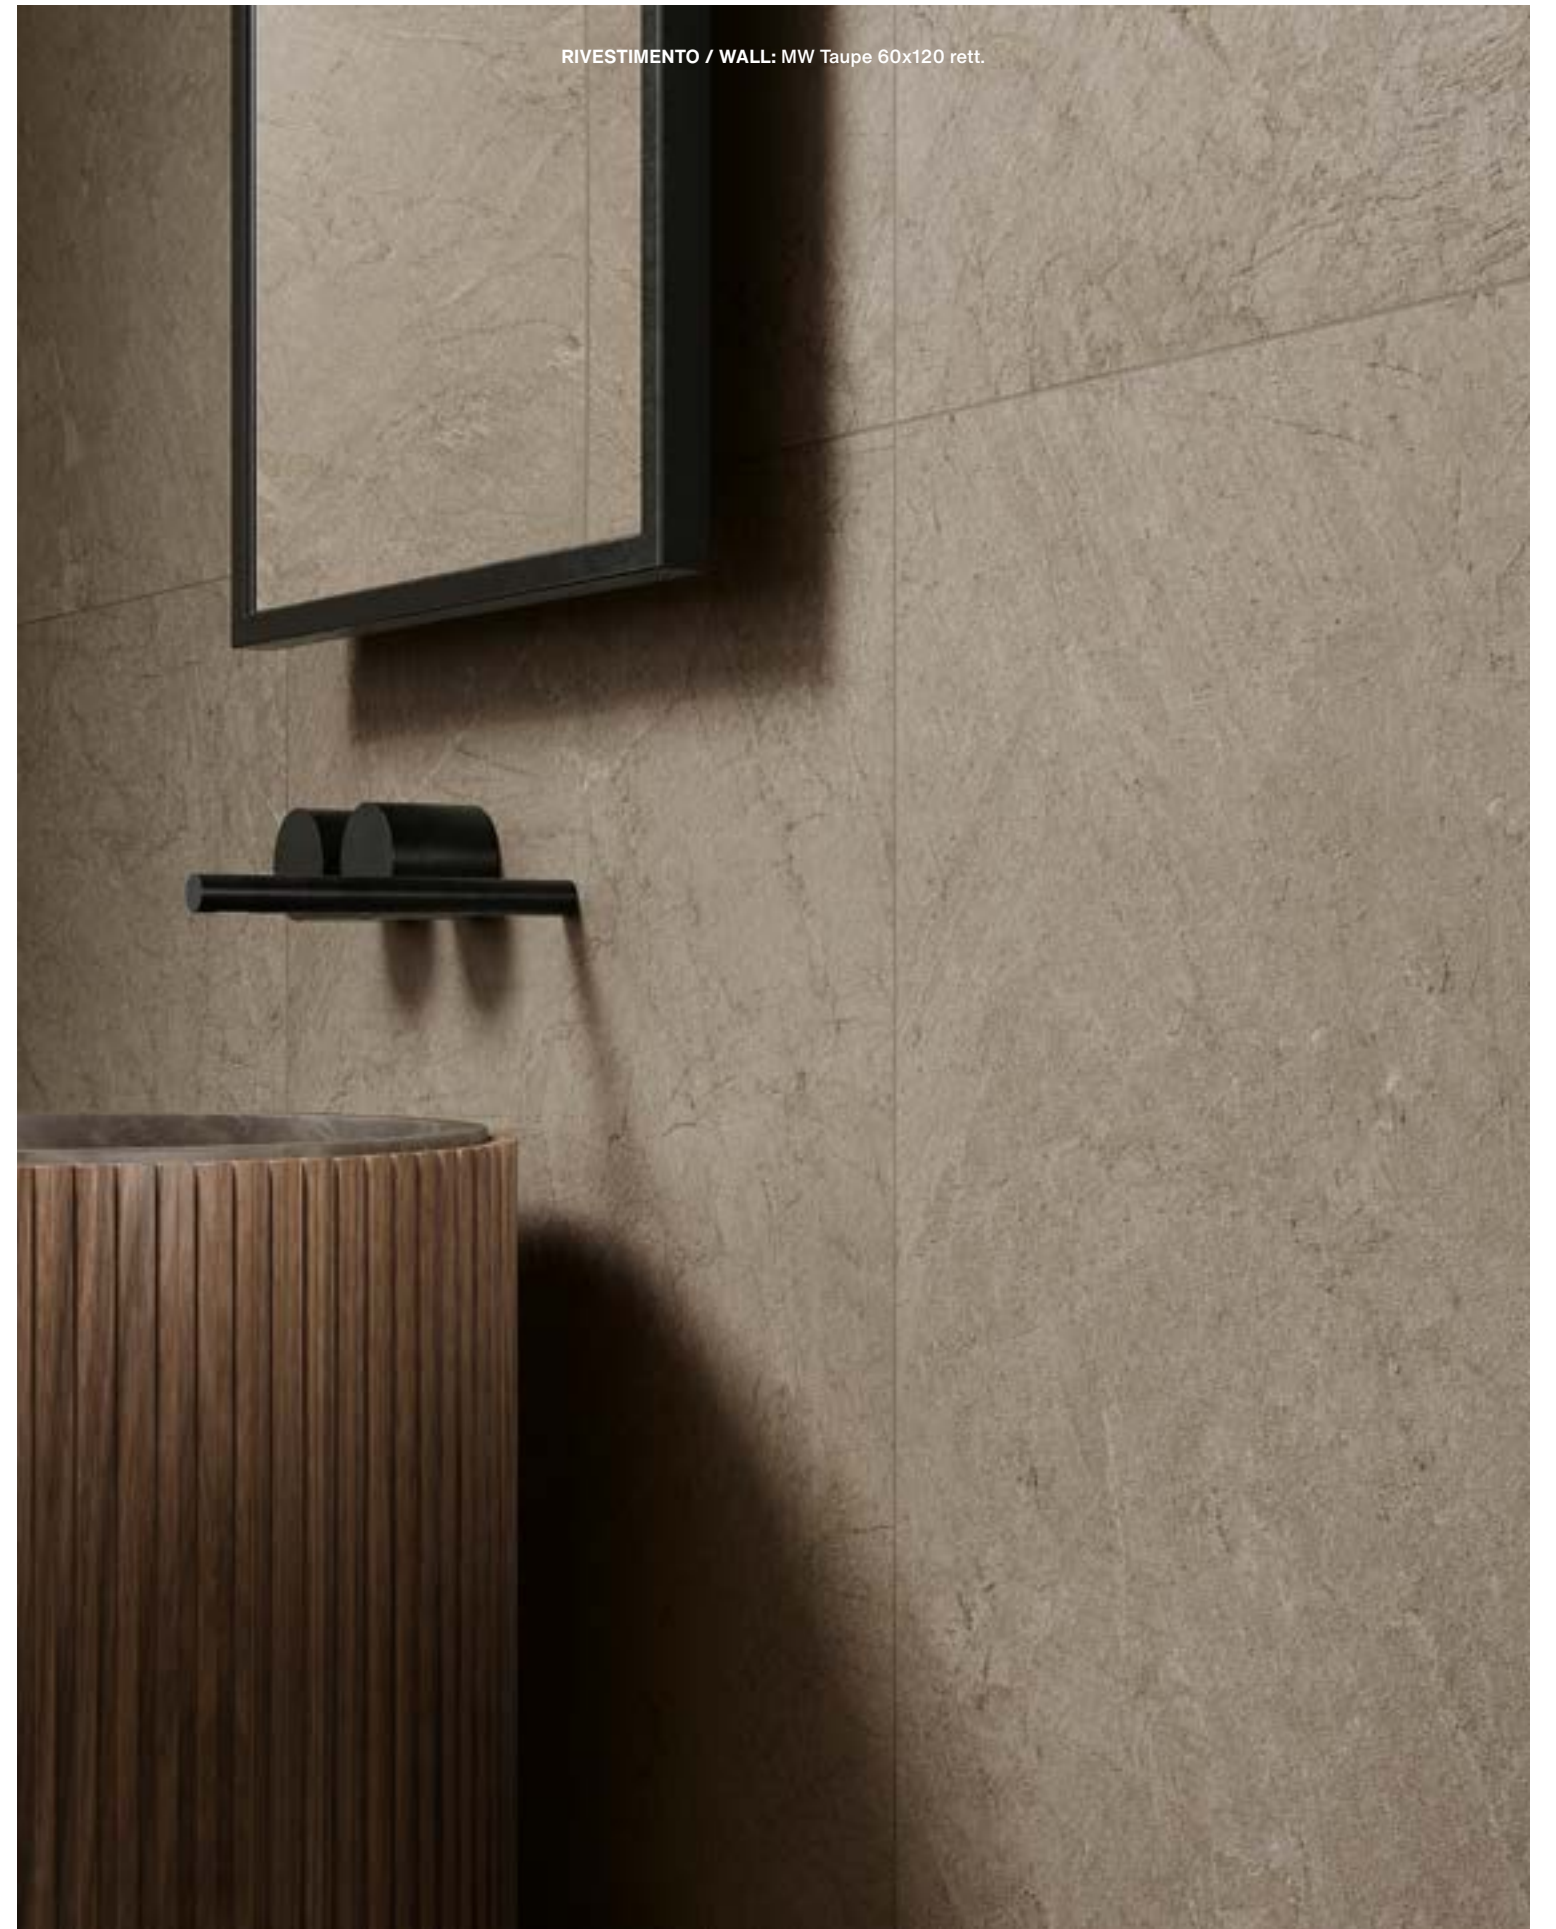

RIVESTIMENTO / WALL: MW Taupe 60x120 rett.