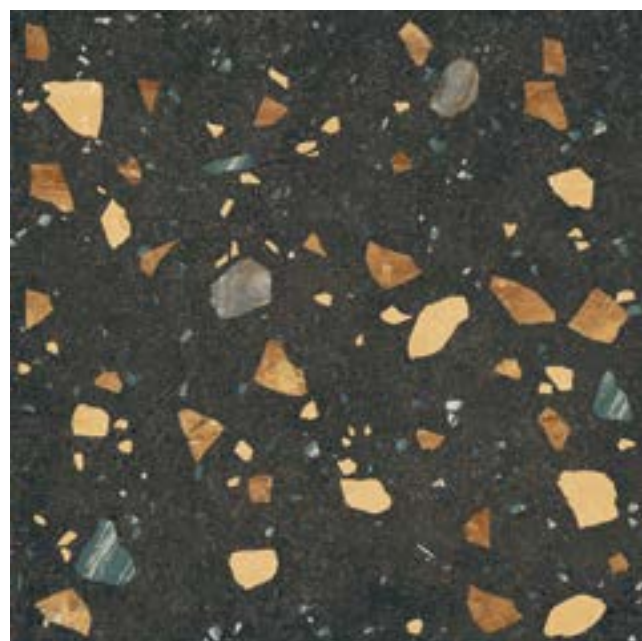

CF DARK

P010487 - 120x120 . 48"x48" rett.