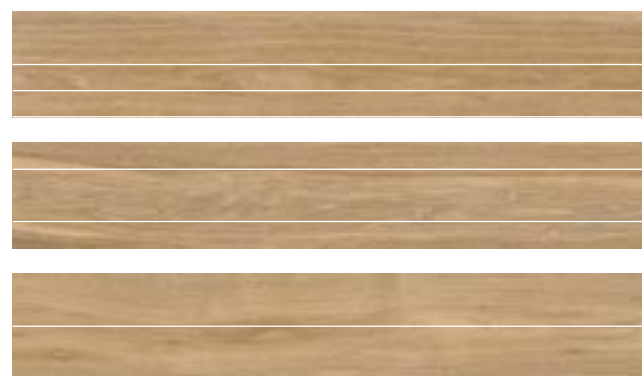

P011466
20x120 . 8"x48"
grip rett.

P011382
10x60 . 4"x24"
rett.

P011310
26,5x180 . 10³/x71"
rett.

P011471
20x120 . 8"x48"
rett.

P011467
20x120 . 8"x48"
grip rett.

P011383
10x60 . 4"x24"
rett.

P011474 Energize 20x120 . 8"x48" rett.
INFO: [\[p\]258](#)