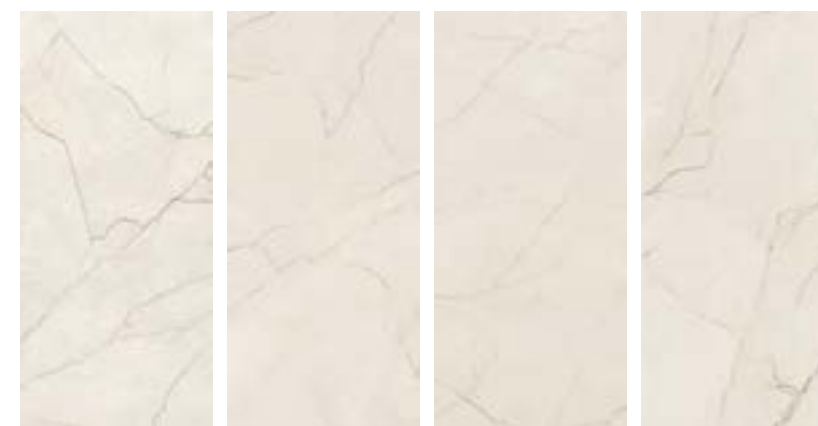

❖ **DISPONIBILE IN TUTTI I COLORI**
Available in all colours
Disponible dans toutes les couleurs
In allen Farben erhältlich
Se comercializas en todos los colores