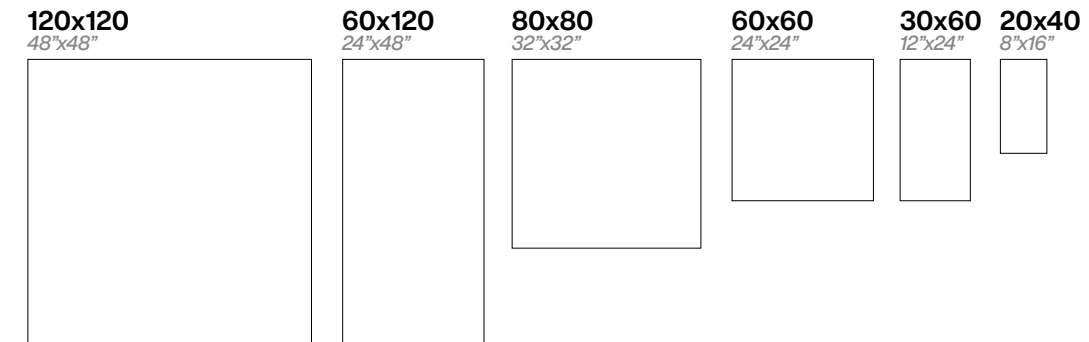

20MM

Catalogue "Collection Book - Outdoor //24" . p 56

60x120
24"x48"

60x60
24"x24"

PESI E IMBALLI WEIGHT AND PACKAGING	SPESSORE THICKNESS	Pz x	Mq x	Kg x	x	Mq x	Kg x
120x120	8,5	1	1,44	28,30	38	54,72	1105,25
60x120	8,5	2	1,44	28,30	32	46,08	925,47
80x80	8,5	2	1,28	25,15	44	56,32	1126,69
60x60	8,5	4	1,44	25,00	40	57,60	1020,00
60x60 Grip	8,5	4	1,44	25,00	40	57,60	1100,00
30x60	8,5	7	1,26	24,76	40	50,40	1010,36
20x40	8,5	15	1,20	21,12	45	54,00	950,40
30x30 Mosaico	8,5	5	0,45	8,60			
10x40 Battiscopa	8,5	22	8,80 ML	18,00			
7,5x60 Battiscopa	8,5	12	7,20 ML	12,00			
7x80 Battiscopa	8,5	10	8,00 ML	15,00			
7x120 Battiscopa	8,5	6	7,20 ML	12,00			
33x60x3 Gradone Assemblato	8,5	4	2,40 ML	18,00			
33x60x3 Ang. Gradone Assemblato SX / DX	8,5	2	1,20 ML	10,00			
33x120x3 Gradone Assemblato	8,5	1	1,20 ML	17,00			
33x120x3 Ang. Gradone Assemblato SX / DX	8,5	1	1,20 ML	17,00			
15x30x4h elemento a "L" monolitico "pressato"	10	8	2,40	11,20			
OUTDOOR							
60x120 20MM	20	1	0,72	33,80	26	18,72	880,00
60x60 20MM	20	2	0,72	31,80	32	23,04	1040,00