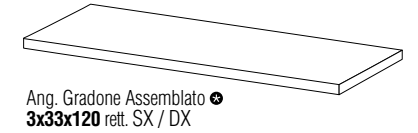

✪ **DISPONIBILE IN TUTTI I COLORI**
Available in all colours
Disponible dans toutes les couleurs
In allen Farben erhältlich
Se comercializas en todos los colores