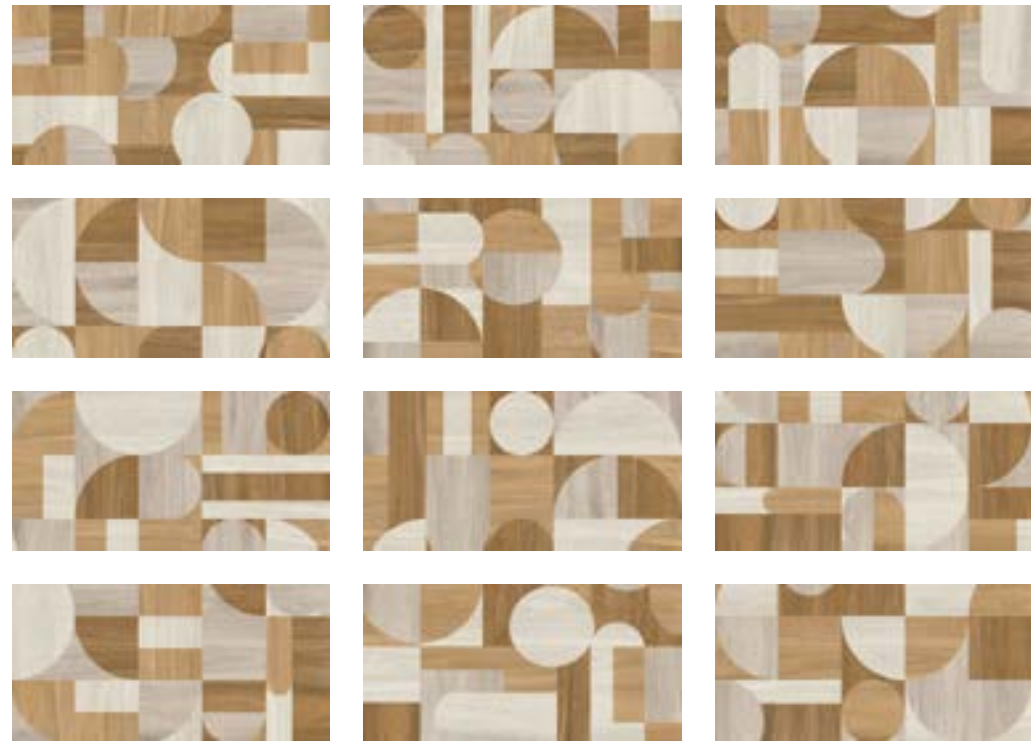

ED Connect 60x120 rett.