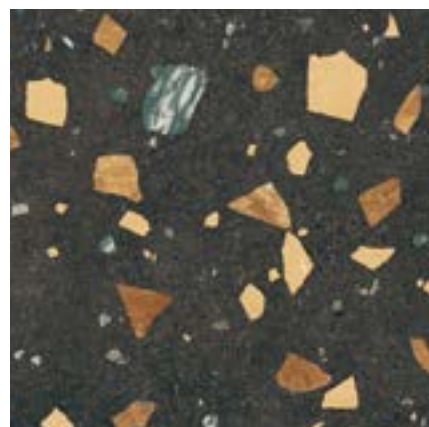

P010516 - 80x80 . 32"x32" rett.

❖ **DISPONIBILE IN TUTTI I COLORI**
Available in all colours
Disponible dans toutes les couleurs
In allen Farben erhältlich
Se comercializas en todos los colores

COLORFUL BRICK

INFO: [p.256](#)

CF COTTON BRICK

CF CONCRETE BRICK

CF CARBON BRICK

CF SUNFLOWER BRICK

CF PINE GREEN BRICK

CF OCEAN BRICK

CF MUD BRICK