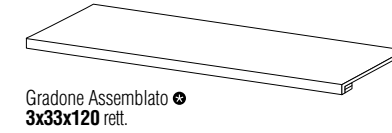

✪ **DISPONIBILE IN TUTTI I COLORI**
Available in all colours
Disponible dans toutes les couleurs
In allen Farben erhältlich
Se comercializas en todos los colores